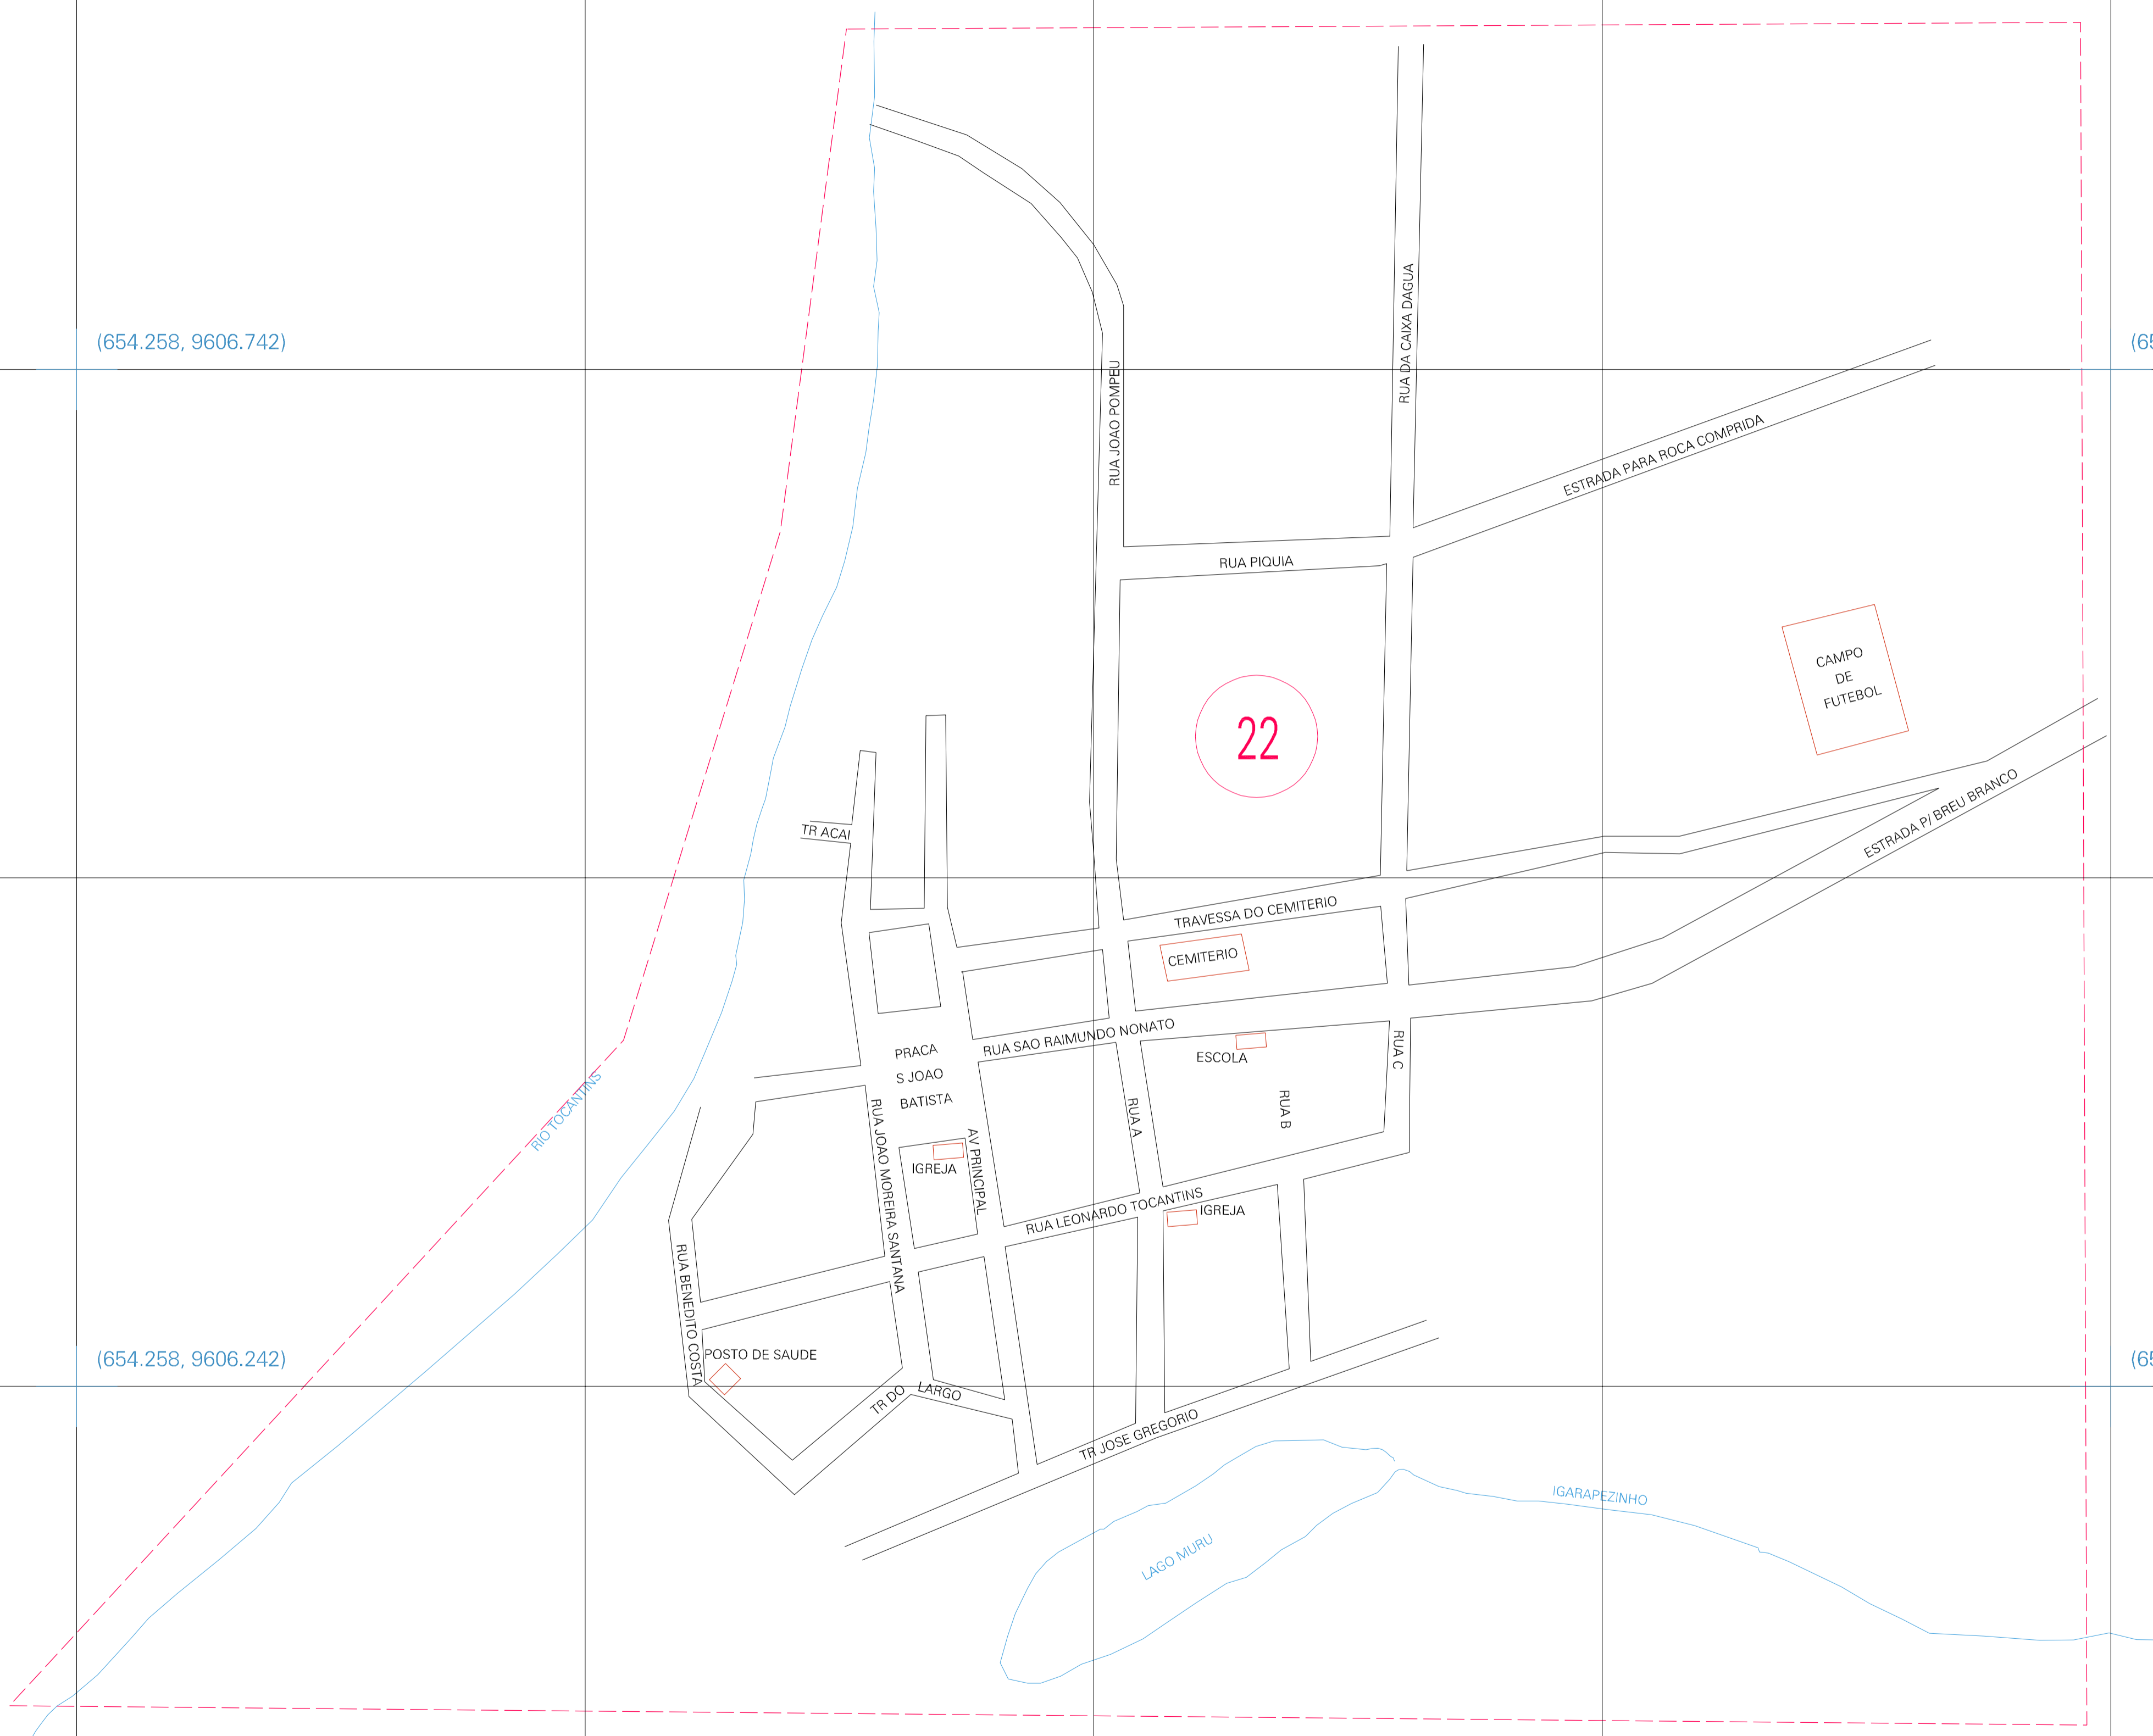

(654.258, 9606.742)

(655.258, 9606.742)

(654.258, 9606.242)

(655.258, 9606.242)

ESTADO DO PARA
 Município: 15.01782
 BREU BRANCO
 Folha : 01 - 01
 Arquivo: 150178200002.dgn
 Limites(km): (654.008, 9605.992) - (655.508, 9606.992)

- LEGENDA**
- LIMITES**
- Município ou Perimetro Urbano
 - - - Distrito
 - - - Subdistrito, RA, Zona ou similar
 - - - Bairro ou similar
 - - - Setor Censitário
- CODIGOS**
- 22306.05 Distrito (cod. do município + cod. do distrito)
 - 05.06 Subdistrito (cod. do distrito + cod. do subdistrito)
 - 003 Bairro (cod. do bairro no município)
 - 25 Setor (número do setor no distrito ou subdistrito)