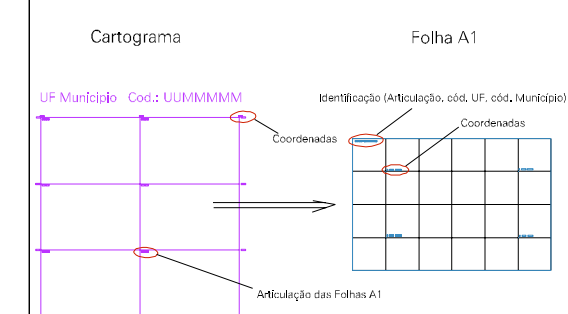

IGREJA

ESCOLA

PRACA

RUA SAO SEBASTIAO

RUA SAO JOAO

ESTRADA MUNICIPAL PARA NAZARE DOS PATOS

ESTADO DO PARA
Município: 15.01782
BREU BRANCO
Folha : 01 - 01

Arquivo: 150178200004.dgn
Limites(km): (660,512, 9610,948) - (660,887, 9611,198)

LEGENDA

- LIMITES
- Município ou Perímetro Urbano
 - Distrito
 - Subdistrito, RA, Zona ou similar
 - Bairro ou similar
 - Sector Censitário
- CODIGOS
- 22306.05 Distrito (cod. do município + cod. do distrito)
 - 05.06 Subdistrito (cod. do distrito + cod. do subdistrito)
 - 003 Bairro (cod. do bairro no município)
 - 26 Sector (número do setor no distrito ou subdistrito)

Articulação de Folhas

MAPA URBANO DIGITAL
FOLHA A1