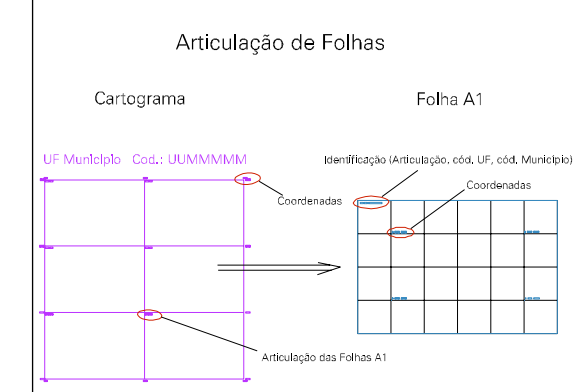

RUA DO

TIAGO

VICINAL P/ PA - 263

RUA DO COLEGIO

RUA DO EURIDES

VICINAL P/ TREVO

VICINAL P/ O RIO MOJU

VICINAL P/ GOIANÉSIA

ESTADO DO PARA
Município: 15.01782
BREU BRANCO
Folha : 01 - 01

Arquivo: 150178200005.dgn
Limites(km): (692.453, 9561.326) - (693.203, 9561.826)

- LEGENDA**
- LIMITES**
- Município ou Perímetro Urbano
 - Distrito
 - Subdistrito, RA, Zona ou similar
 - Bairro ou similar
 - Sector Censitário
- CODIGOS**
- Distrito (cod. do município + cod. do distrito)
 - Subdistrito (cod. do distrito + cod. do subdistrito)
 - Bairro (cod. do bairro no município)
 - Sector (número do sector no distrito ou subdistrito)