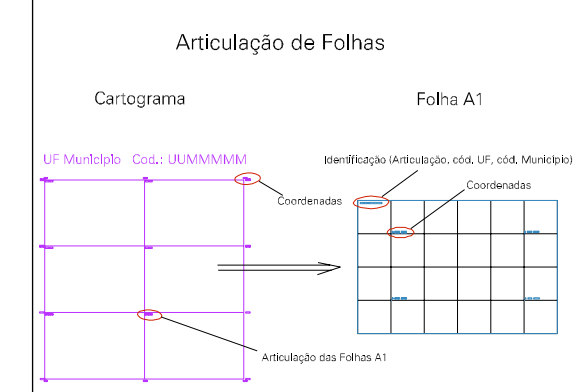

ESTADO DO PARA
 Município: 15.02004
 CACHOEIRA DO ARARI
 Folha : 01 - 01
 Arquivo: 150200400002.dgn
 Limites(km): (760.985, 9900.729) - (761.735, 9901.229)

- LEGENDA**
- LIMITES**
- Município ou Perímetro Urbano
 - Distrito
 - Subdistrito, RA, Zona ou similar
 - Bairro ou similar
 - Sector Censitário
- CODIGOS**
- 22306.06 Distrito (cod. do município + cod. do distrito)
 - 06.06 Subdistrito (cod. do distrito + cod. do subdistrito)
 - 003 Bairro (cod. do bairro no município)
 - 25 Sector (número do sector no distrito ou subdistrito)