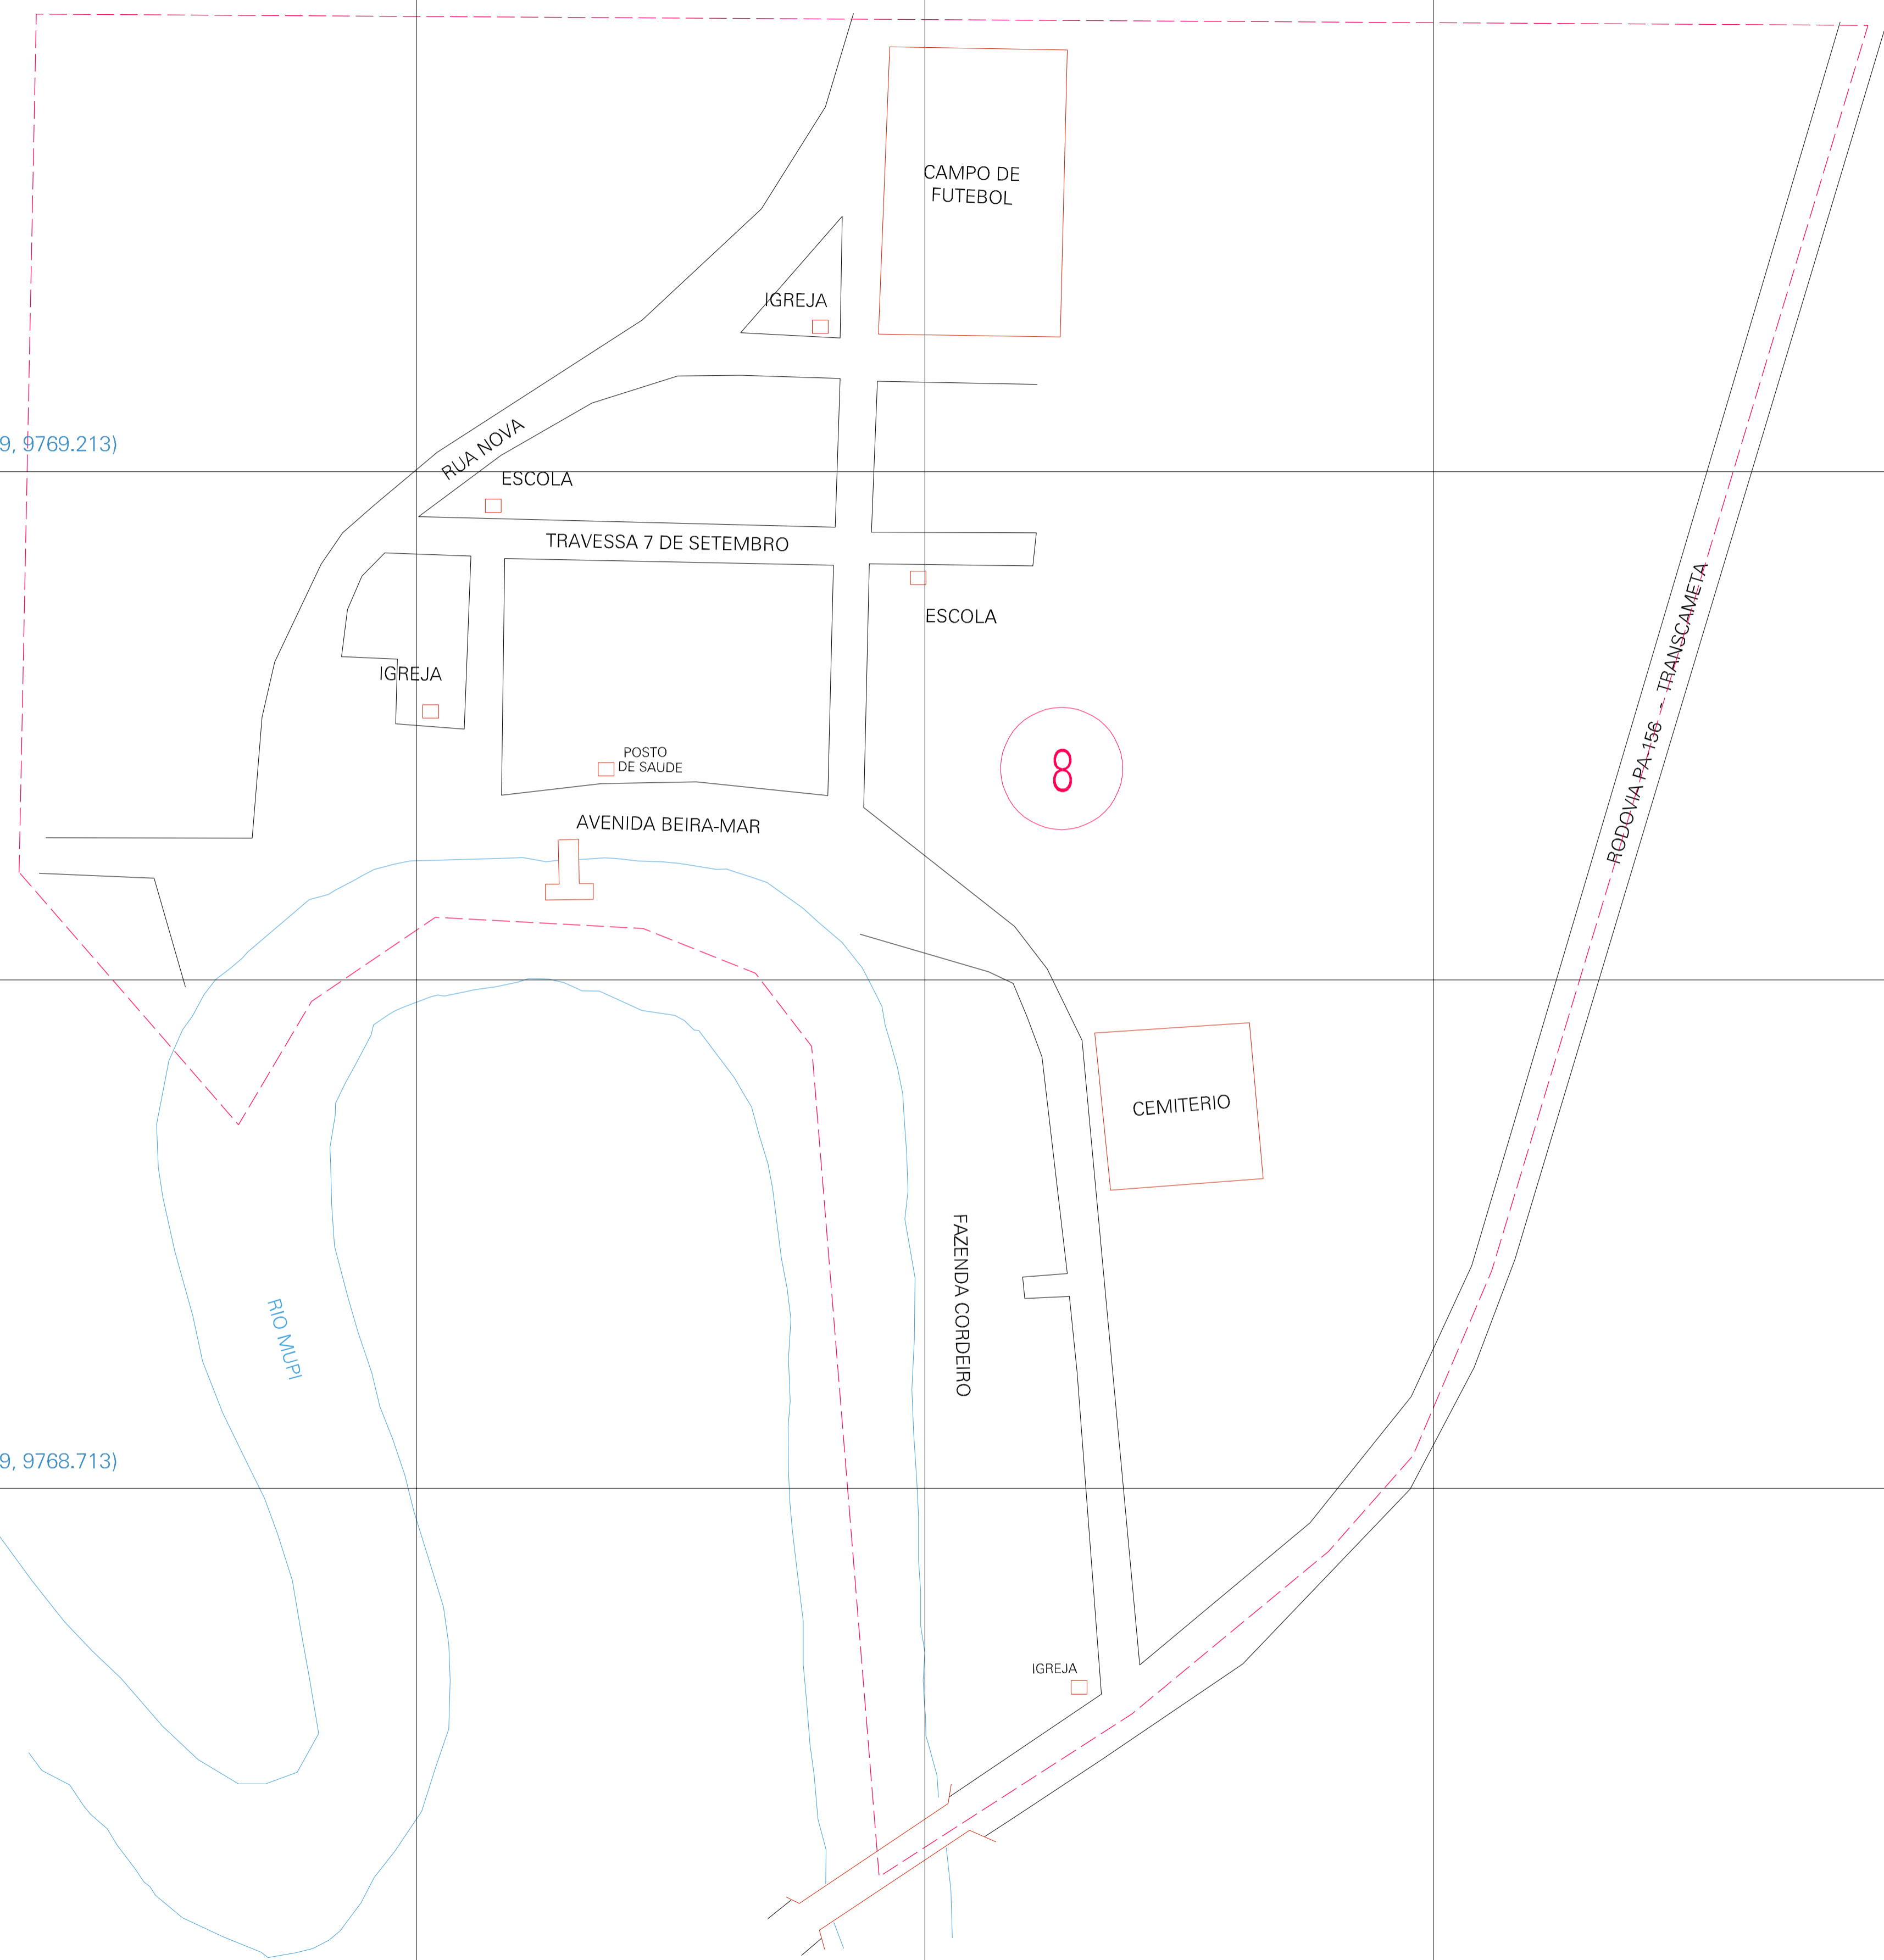

(670.249, 9769.213)

(671.249, 9769.213)

(670.249, 9768.713)

(671.249, 9768.713)

ESTADO DO PARA
 Município: 15.02103
 CAMETÁ
 Folha : 01 - 01
 Arquivo: 150210300004.dgn
 Limites(km): (669.999, 9768.463) - (671.499, 9769.463)

- LEGENDA**
- LIMITES**
- Município ou Perimetro Urbano
 - - - Distrito
 - - - Subdistrito, RA, Zona ou similar
 - - - Bairro ou similar
 - - - Setor Censitário
- CODIGOS**
- 22306.05 Distrito (cod. do município + cod. do distrito)
 - 05.06 Subdistrito (cod. do distrito + cod. do subdistrito)
 - 003 Bairro (cod. do bairro no município)
 - 25 Setor (número do setor no distrito ou subdistrito)