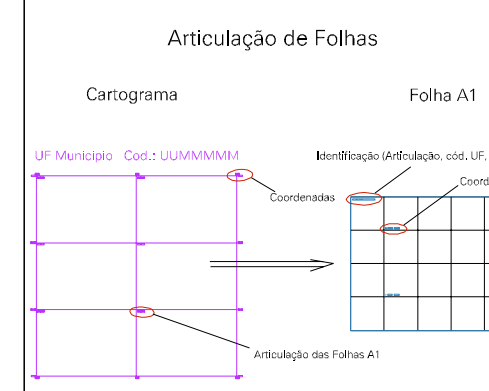

116.94.9862.714

105.94.9862.714

116.94.9862.714

105.94.9862.714

ESTADO DO PARA
 Município: 15.02400
 CASTANHAL
 Folha : 01 - 01

Arquivo: 1502400.dgn
 Limites(km): (164.94, 9862.714) - (170.94, 9862.714)

LEGENDA

- LIMITES**
- Município ou Perímetro Urbano
 - Distrito
 - Subdistrito, RA, Zona ou similar
 - Bairro ou similar
 - Setor Censitário
- CODIGOS**
- 22306.06 Distrito (cod. do município + cod. do distrito)
 - 05.06 Subdistrito (cod. do distrito + cod. do subdistrito)
 - 003 Bairro (cod. do bairro no município)
 - 25 Setor (número do setor no distrito ou subdistrito)