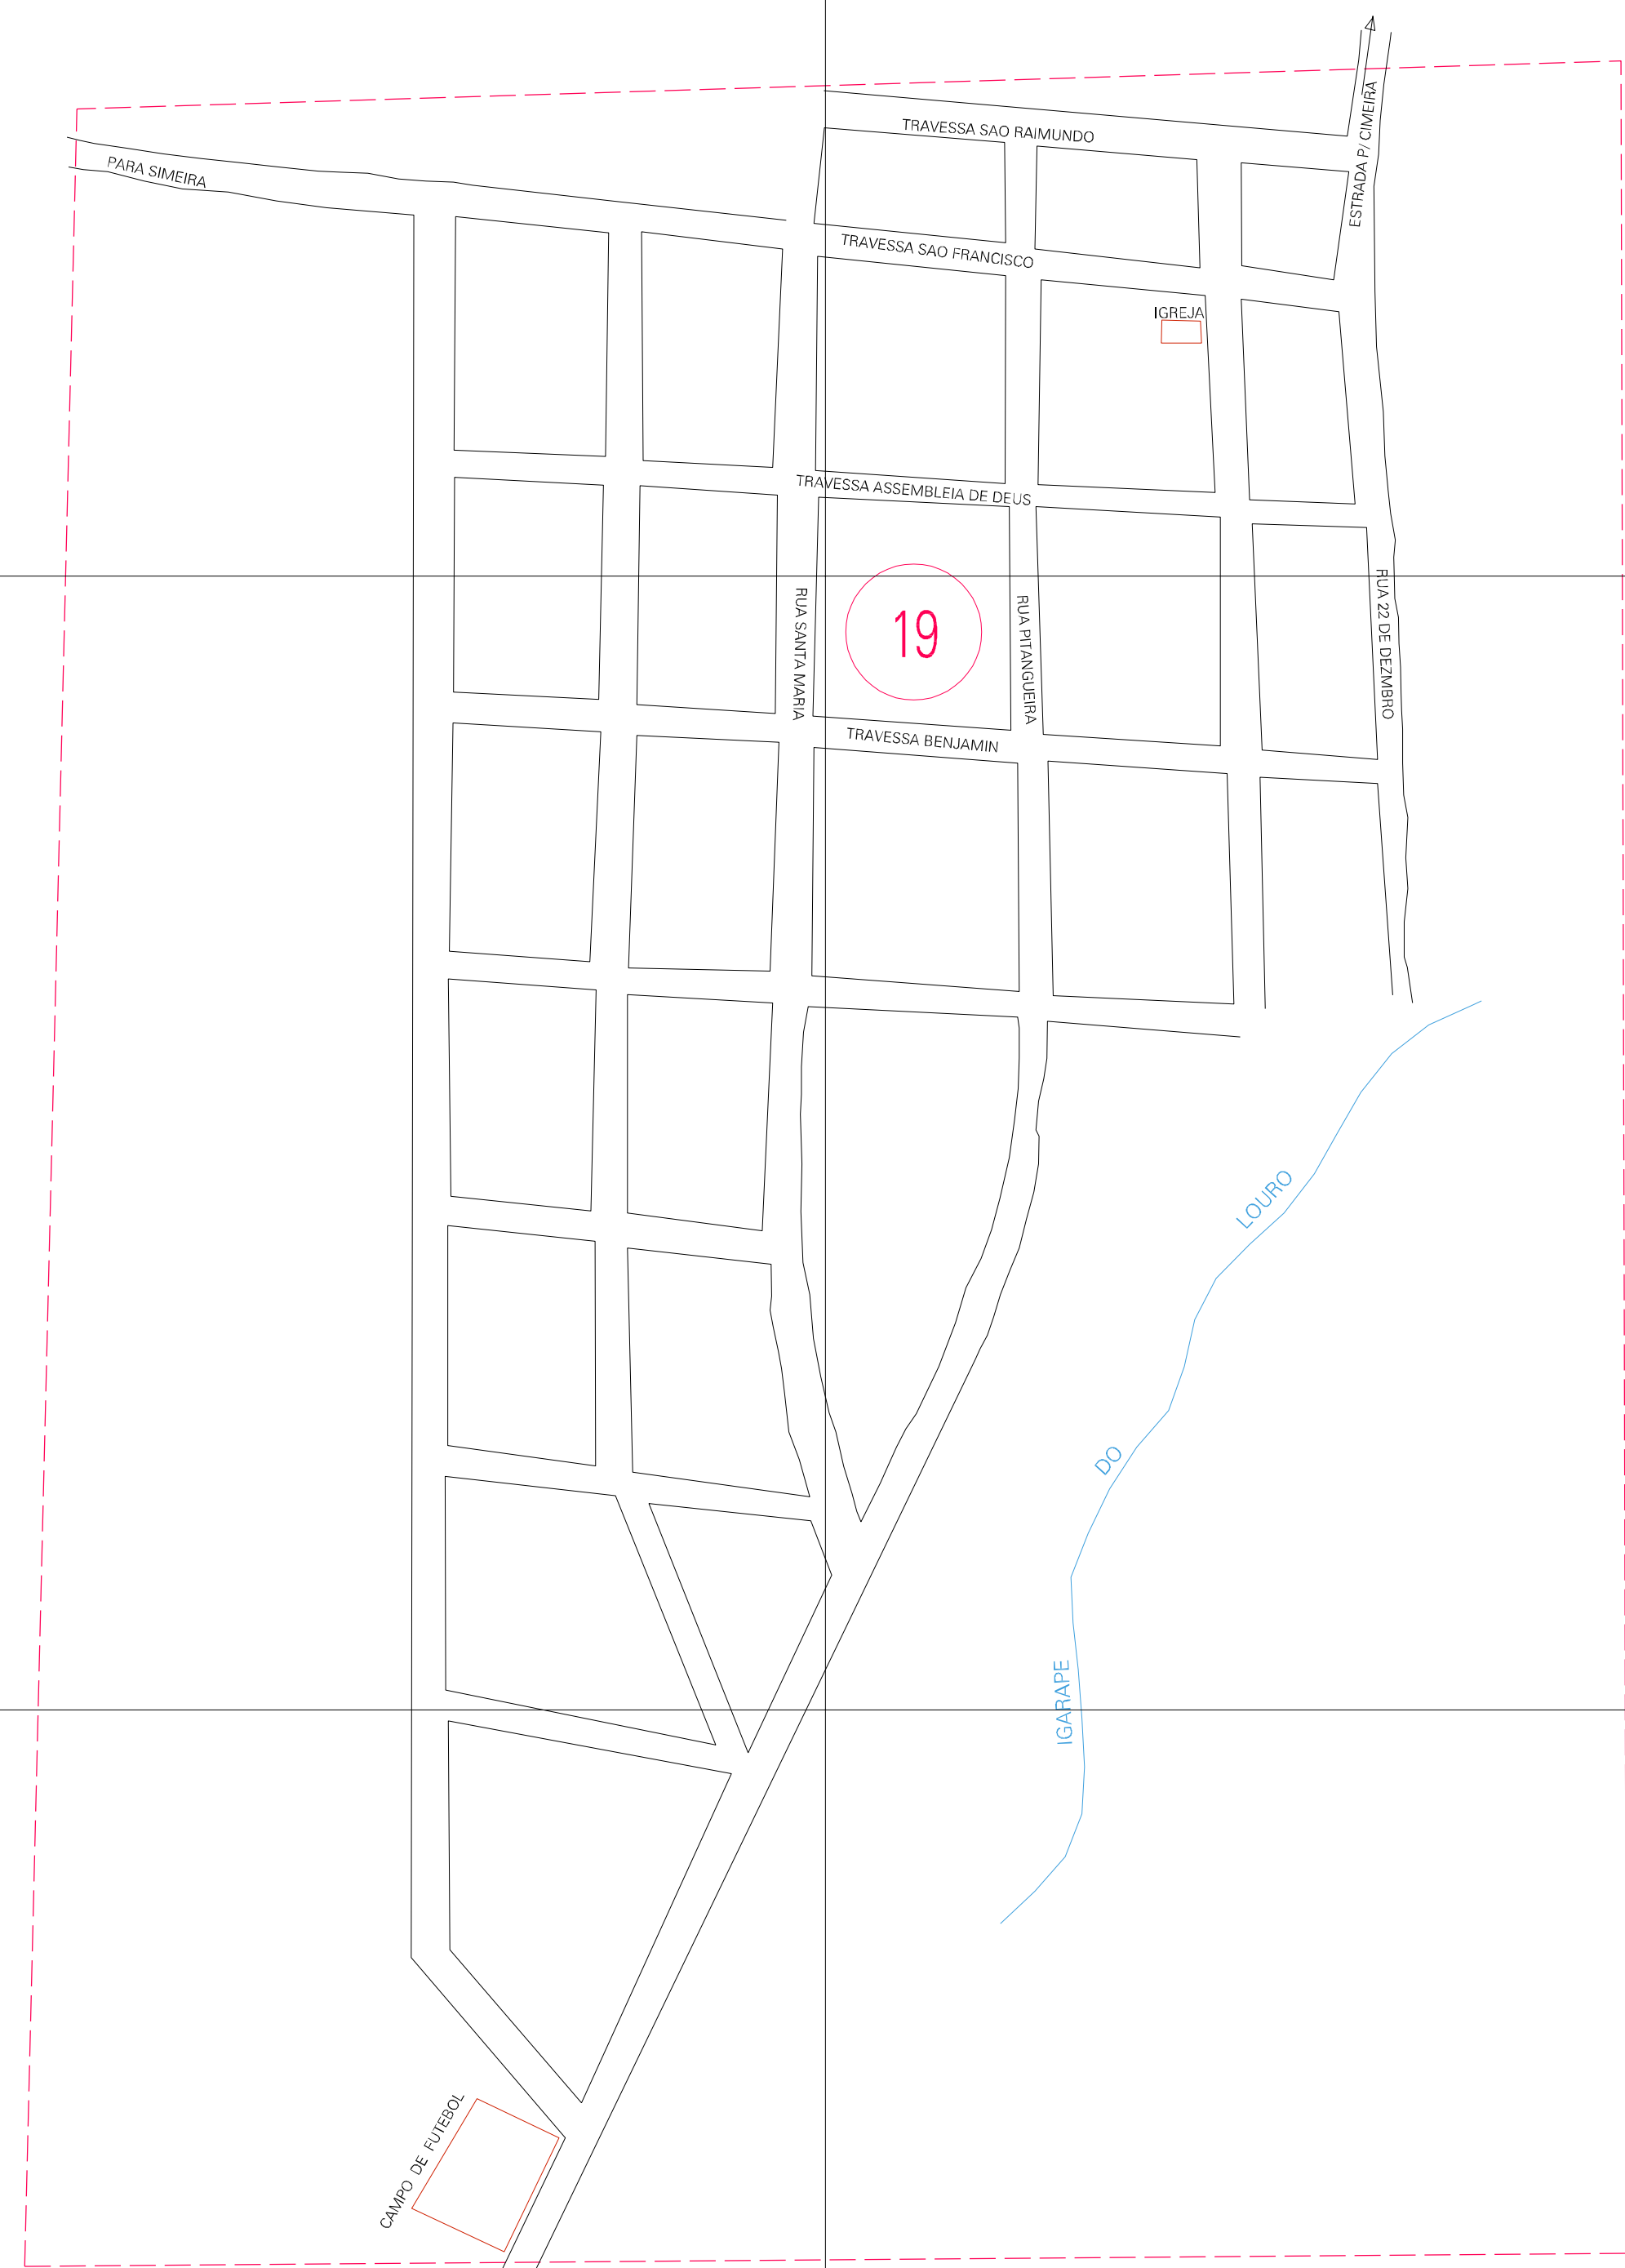

(261.137, 9730.624)

(262.137, 9730.624)

(261.137, 9730.124)

(262.137, 9730.124)

ESTADO DO PARA
Município: 15.03077
GARRAFÃO DO NORTE
Folha : 01 - 01

1. **LEGENDA**
2. **LIMITES**
3. Município ou Perímetro Urbano
   - Distrito
   - Subdistrito, RA, Zona ou similar
   - Bairro ou similar
   - - - Setor Censitário
4. **CODIGOS**
- 22306.05 Distrito (cod. do município + cod. do distrito)
  - 05.06 Subdistrito (cod. do distrito + cod. do subdistrito)
  - 003 Bairro (cod. do bairro no município)
  - 25 Setor (número do setor no distrito ou subdistrito)