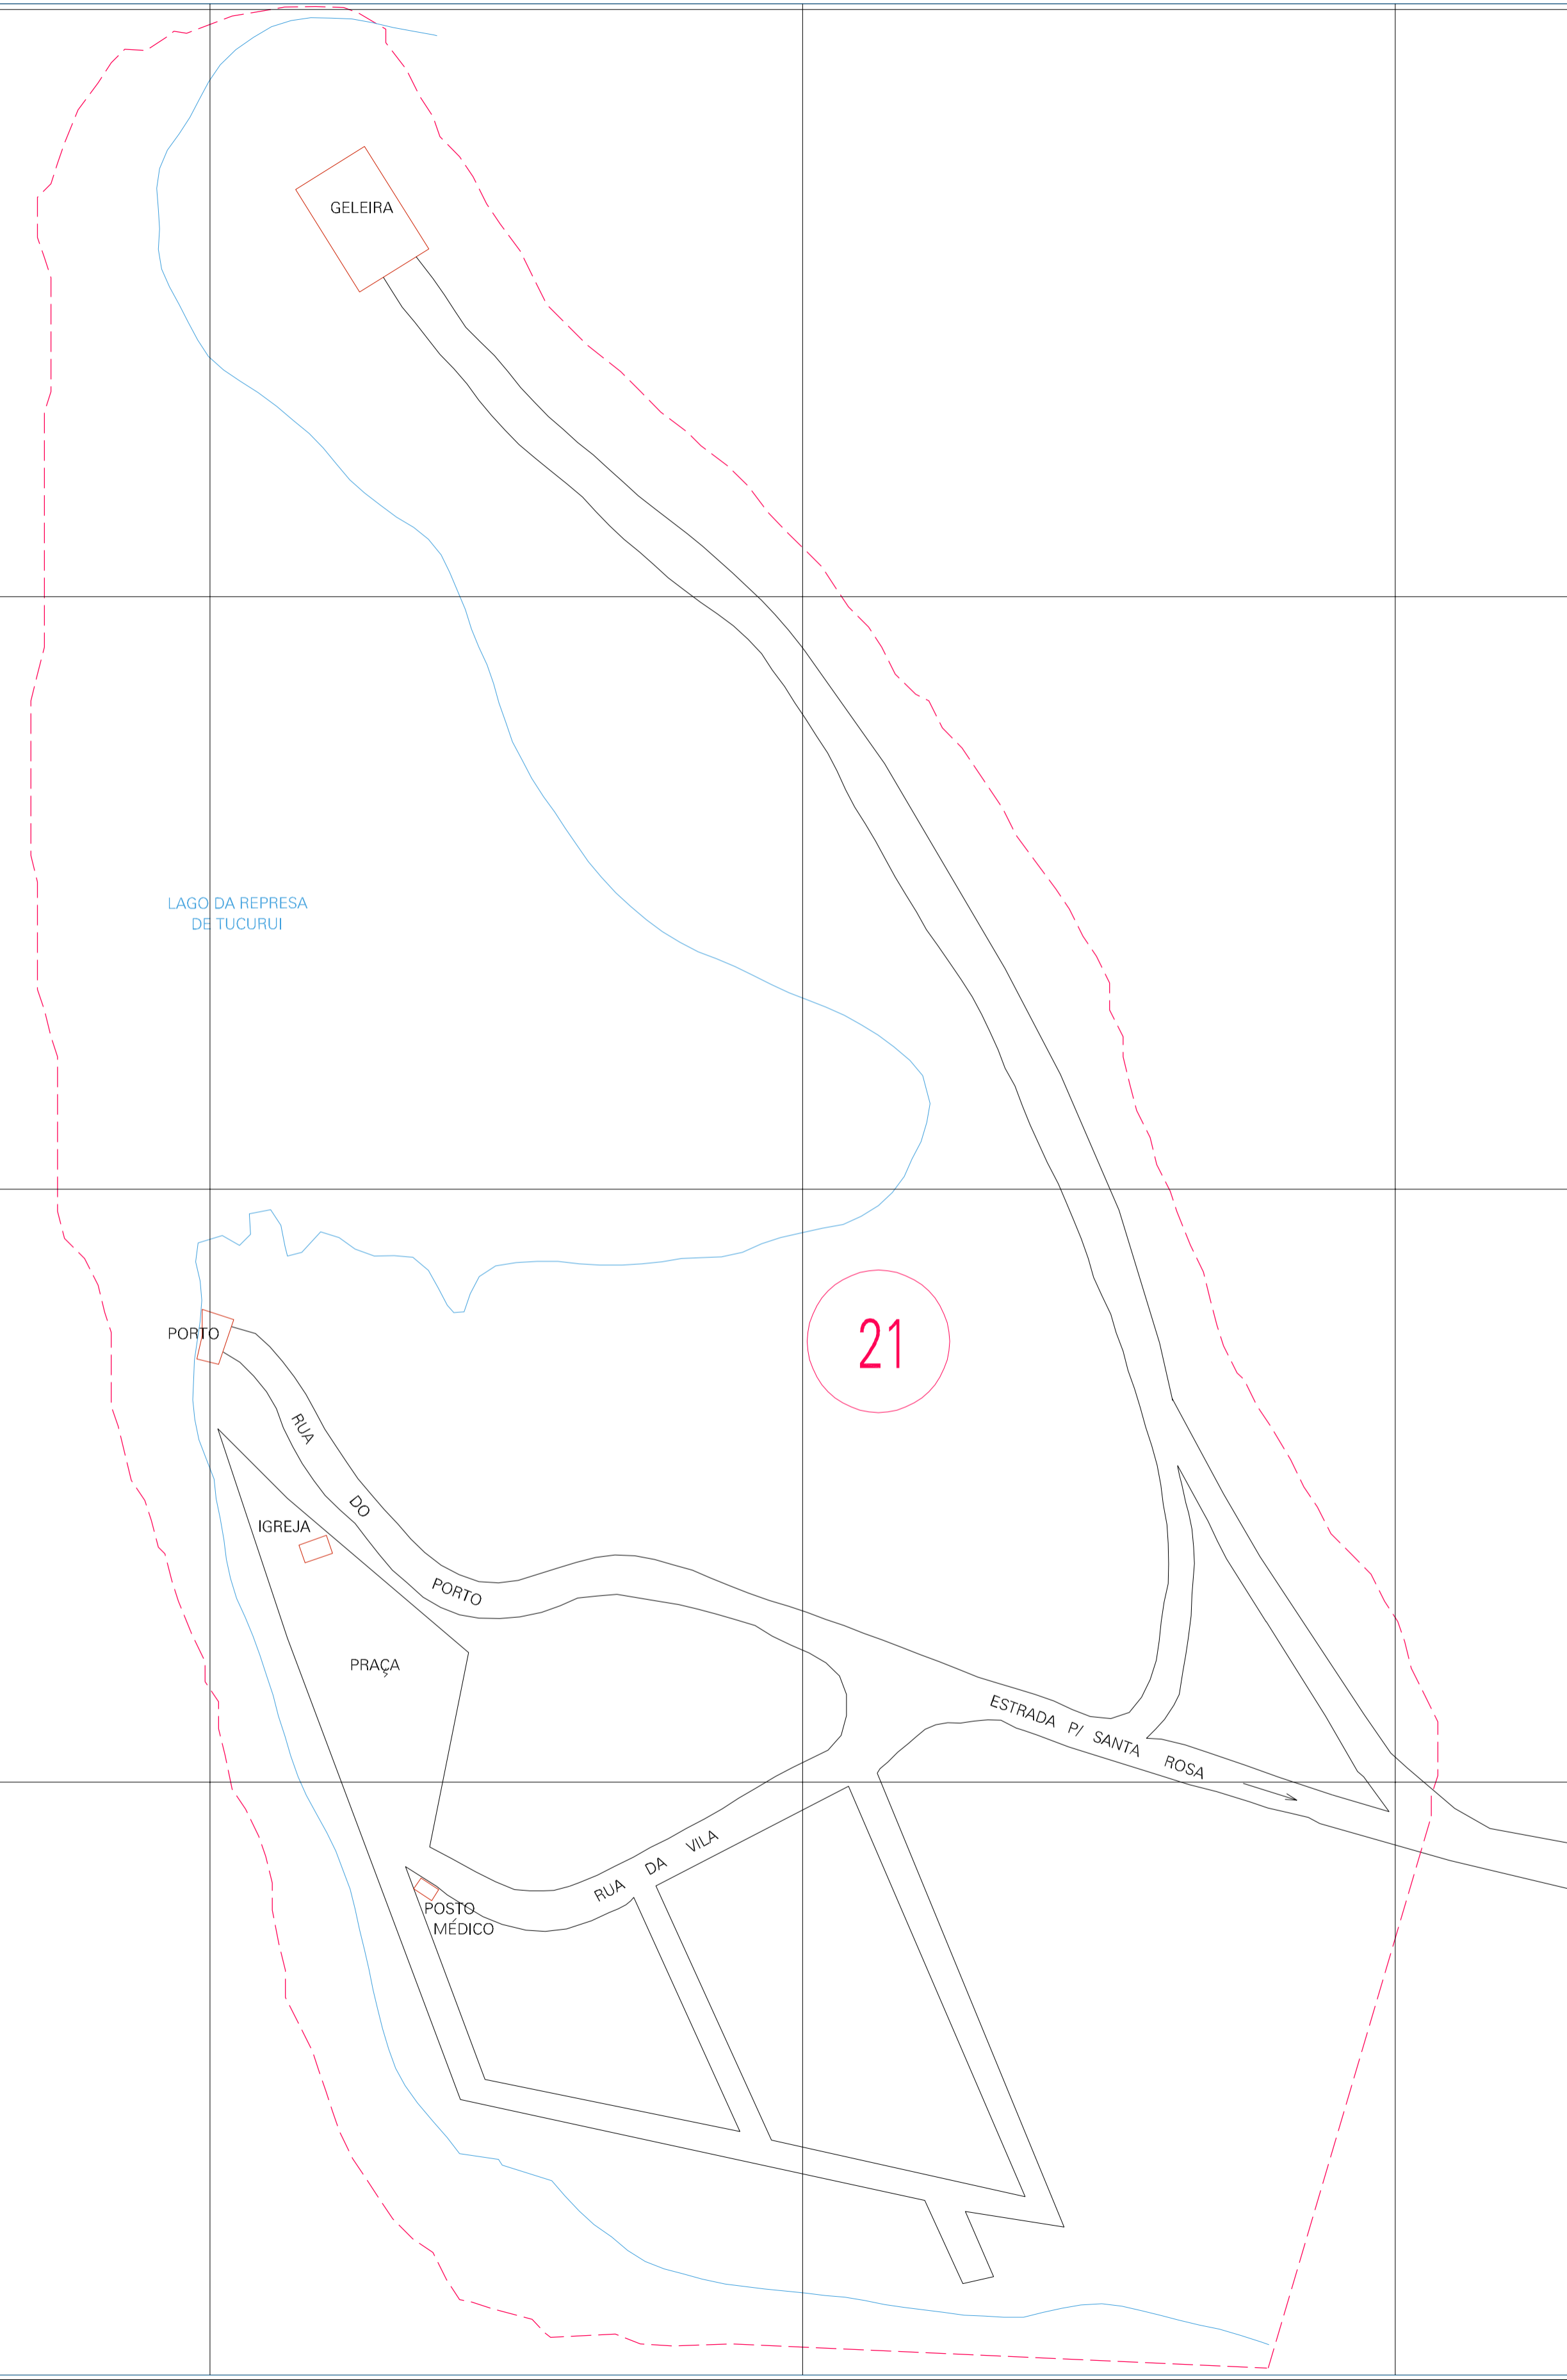

(682.605, 9512.744)

(683.605, 9512.744)

(682.605, 9512.244)

(683.605, 9512.244)

ESTADO DO PARÁ  
 Município: 15.03093  
 GOIANÉSIA DO PARÁ  
 Folha : 01 - 01  
 Arquivo: 150309300001.dgn  
 Limites(km): (682.365, 9511.994) - (683.855, 9512.994)

- LEGENDA**
- LIMITES**
- Município ou Perímetro Urbano
  - Distrito
  - Subdistrito, RA, Zona ou similar
  - Bairro ou similar
  - - - Setor Censitário
- CODIGOS**
- 22306.05 Distrito (cod. do município + cod. do distrito)
  - 05.06 Subdistrito (cod. do distrito + cod. do subdistrito)
  - 003 Bairro (cod. do bairro no município)
  - 25 Setor (número do setor no distrito ou subdistrito)