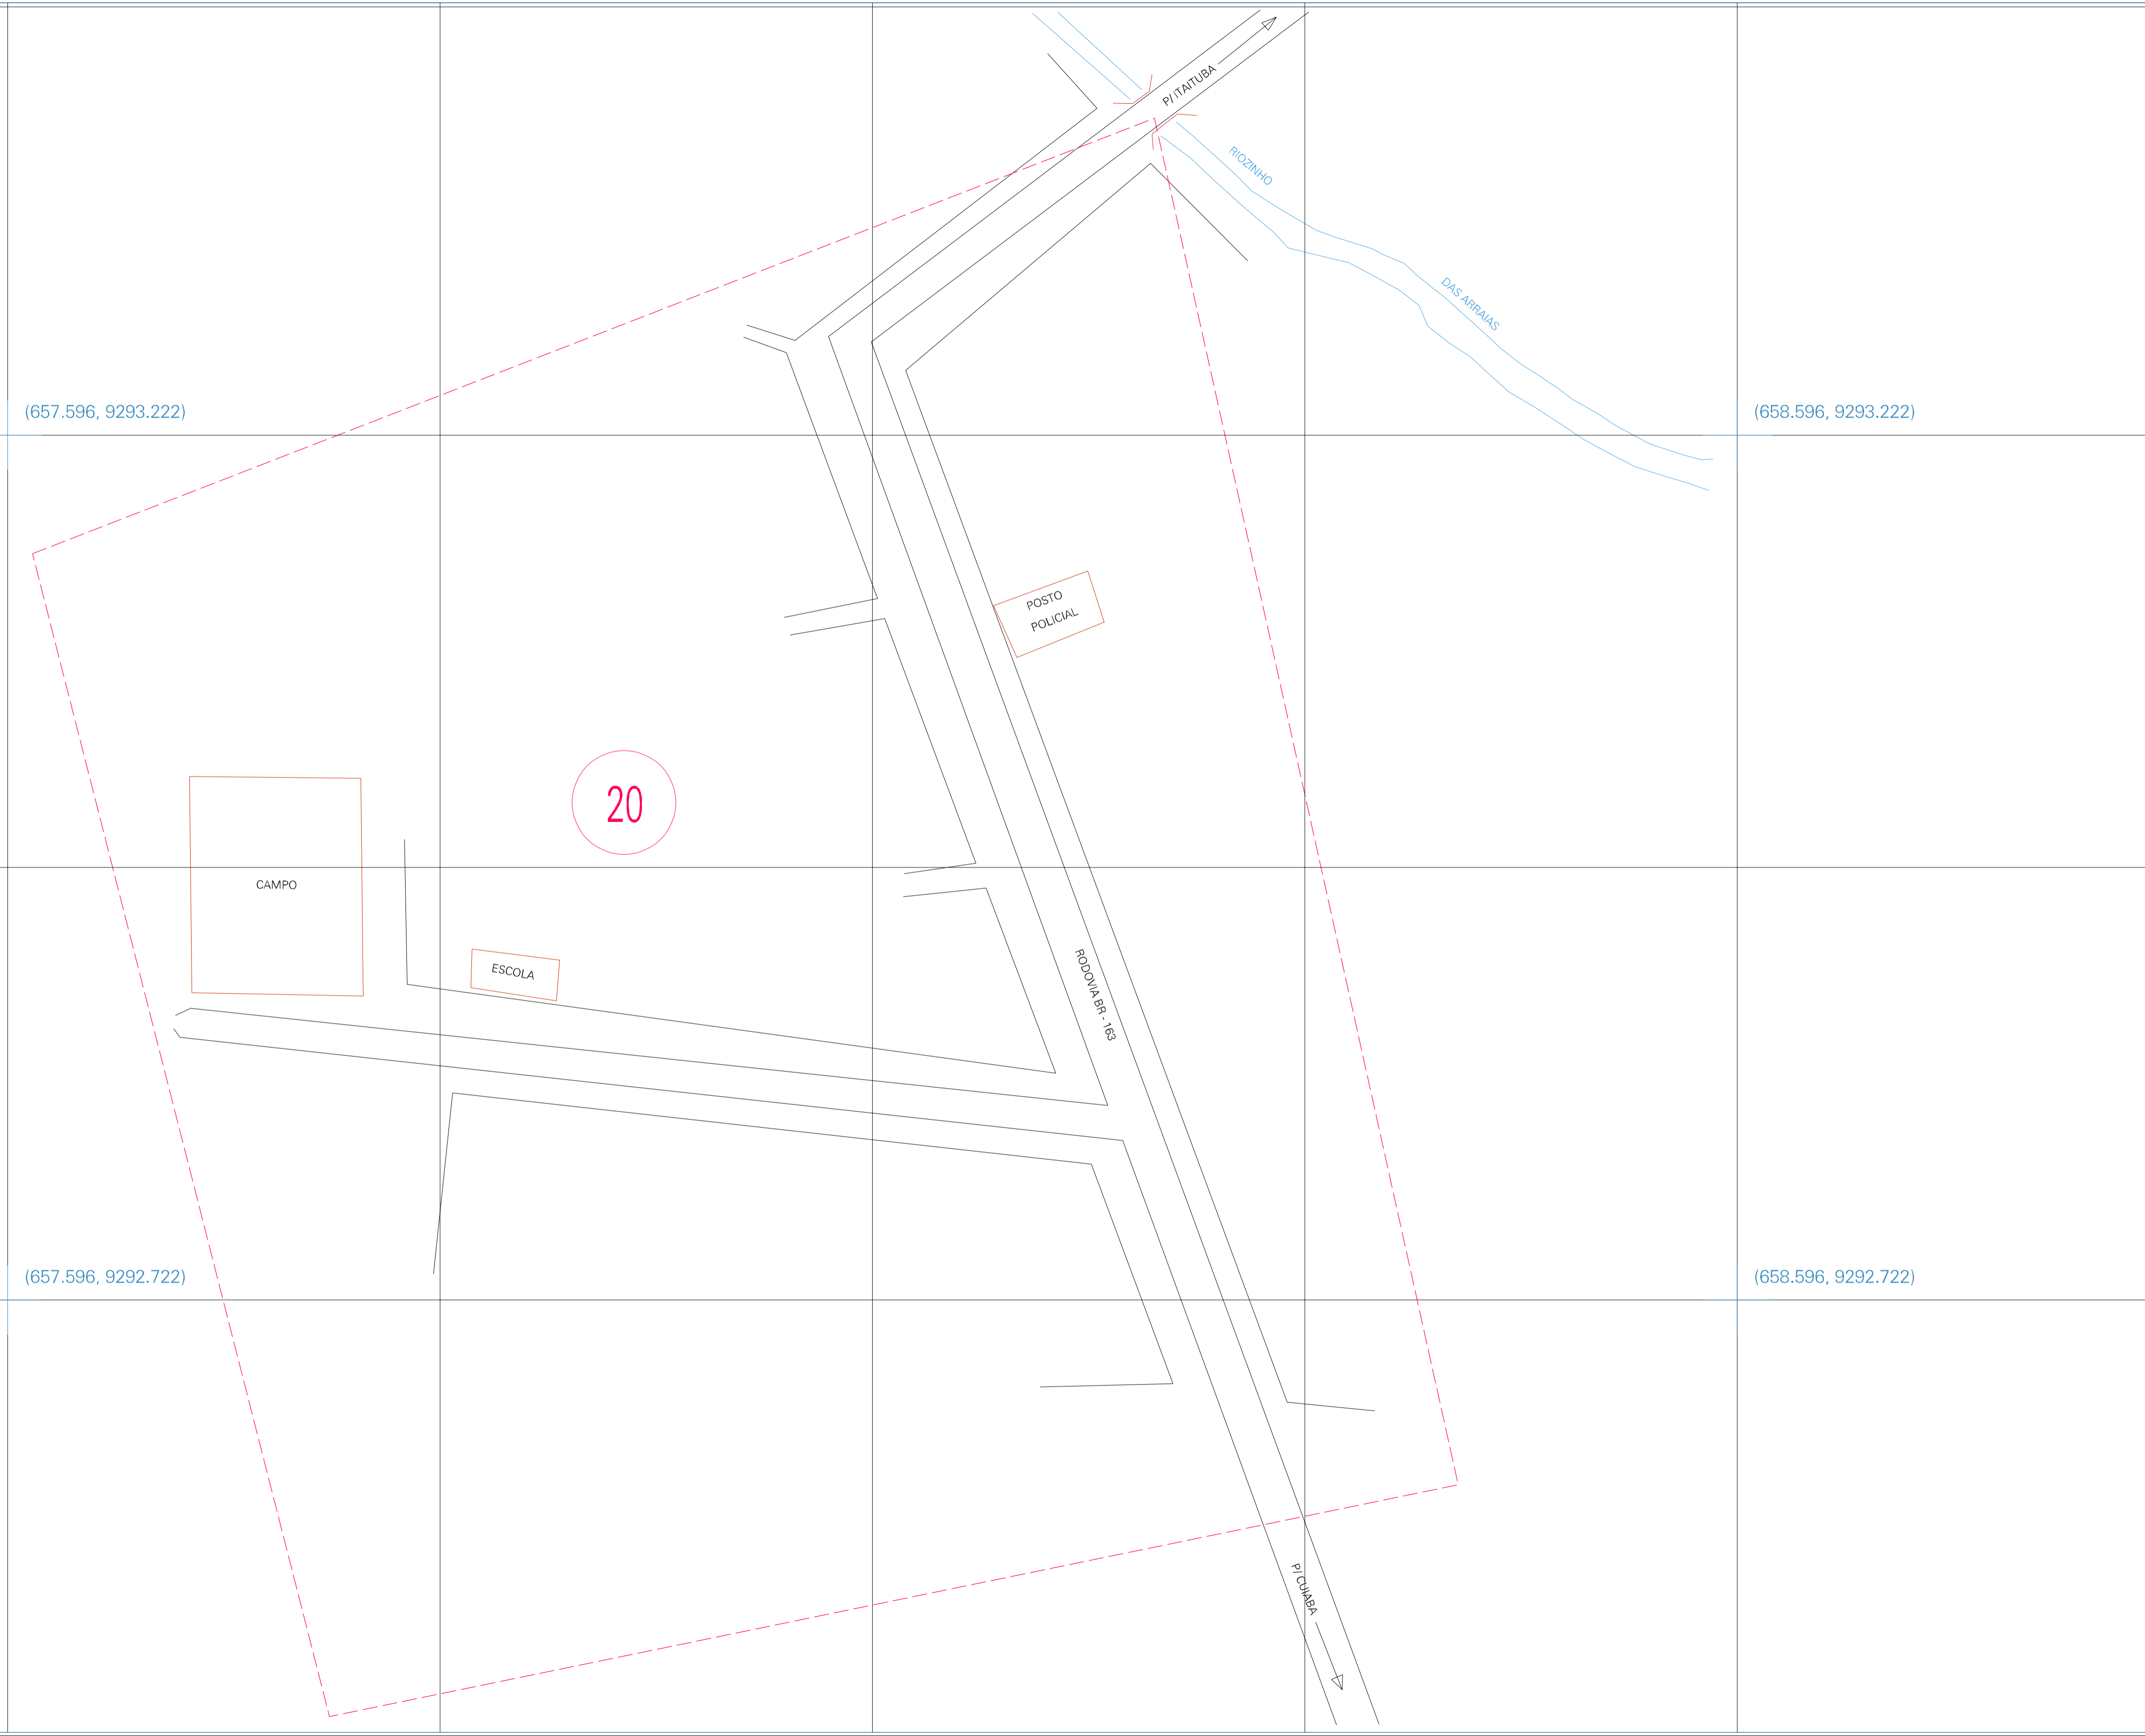

(01, 01) - 150503100001

(657.596, 9293.222)

(658.596, 9293.222)

(657.596, 9292.722)

(658.596, 9292.722)

ESTADO DO PARA
 Município: 15.05031
 NOVO PROGRESSO
 Folha : 01 - 01
 Arquivo: 150503100001.dgn
 Limites(km): (657.346, 9292.472) - (658.846, 9293.472)

- LEGENDA**
- LIMITES**
- Município ou Perímetro Urbano
 - - - Distrito
 - - - Subdistrito, RA, Zona ou similar
 - - - Bairro ou similar
 - - - Setor Censitário
- CODIGOS**
- 22306.05 Distrito (cod. do município + cod. do distrito)
 - 05.06 Subdistrito (cod. do distrito + cod. do subdistrito)
 - 003 Bairro (cod. do bairro no município)
 - 25 Setor (número do setor no distrito ou subdistrito)