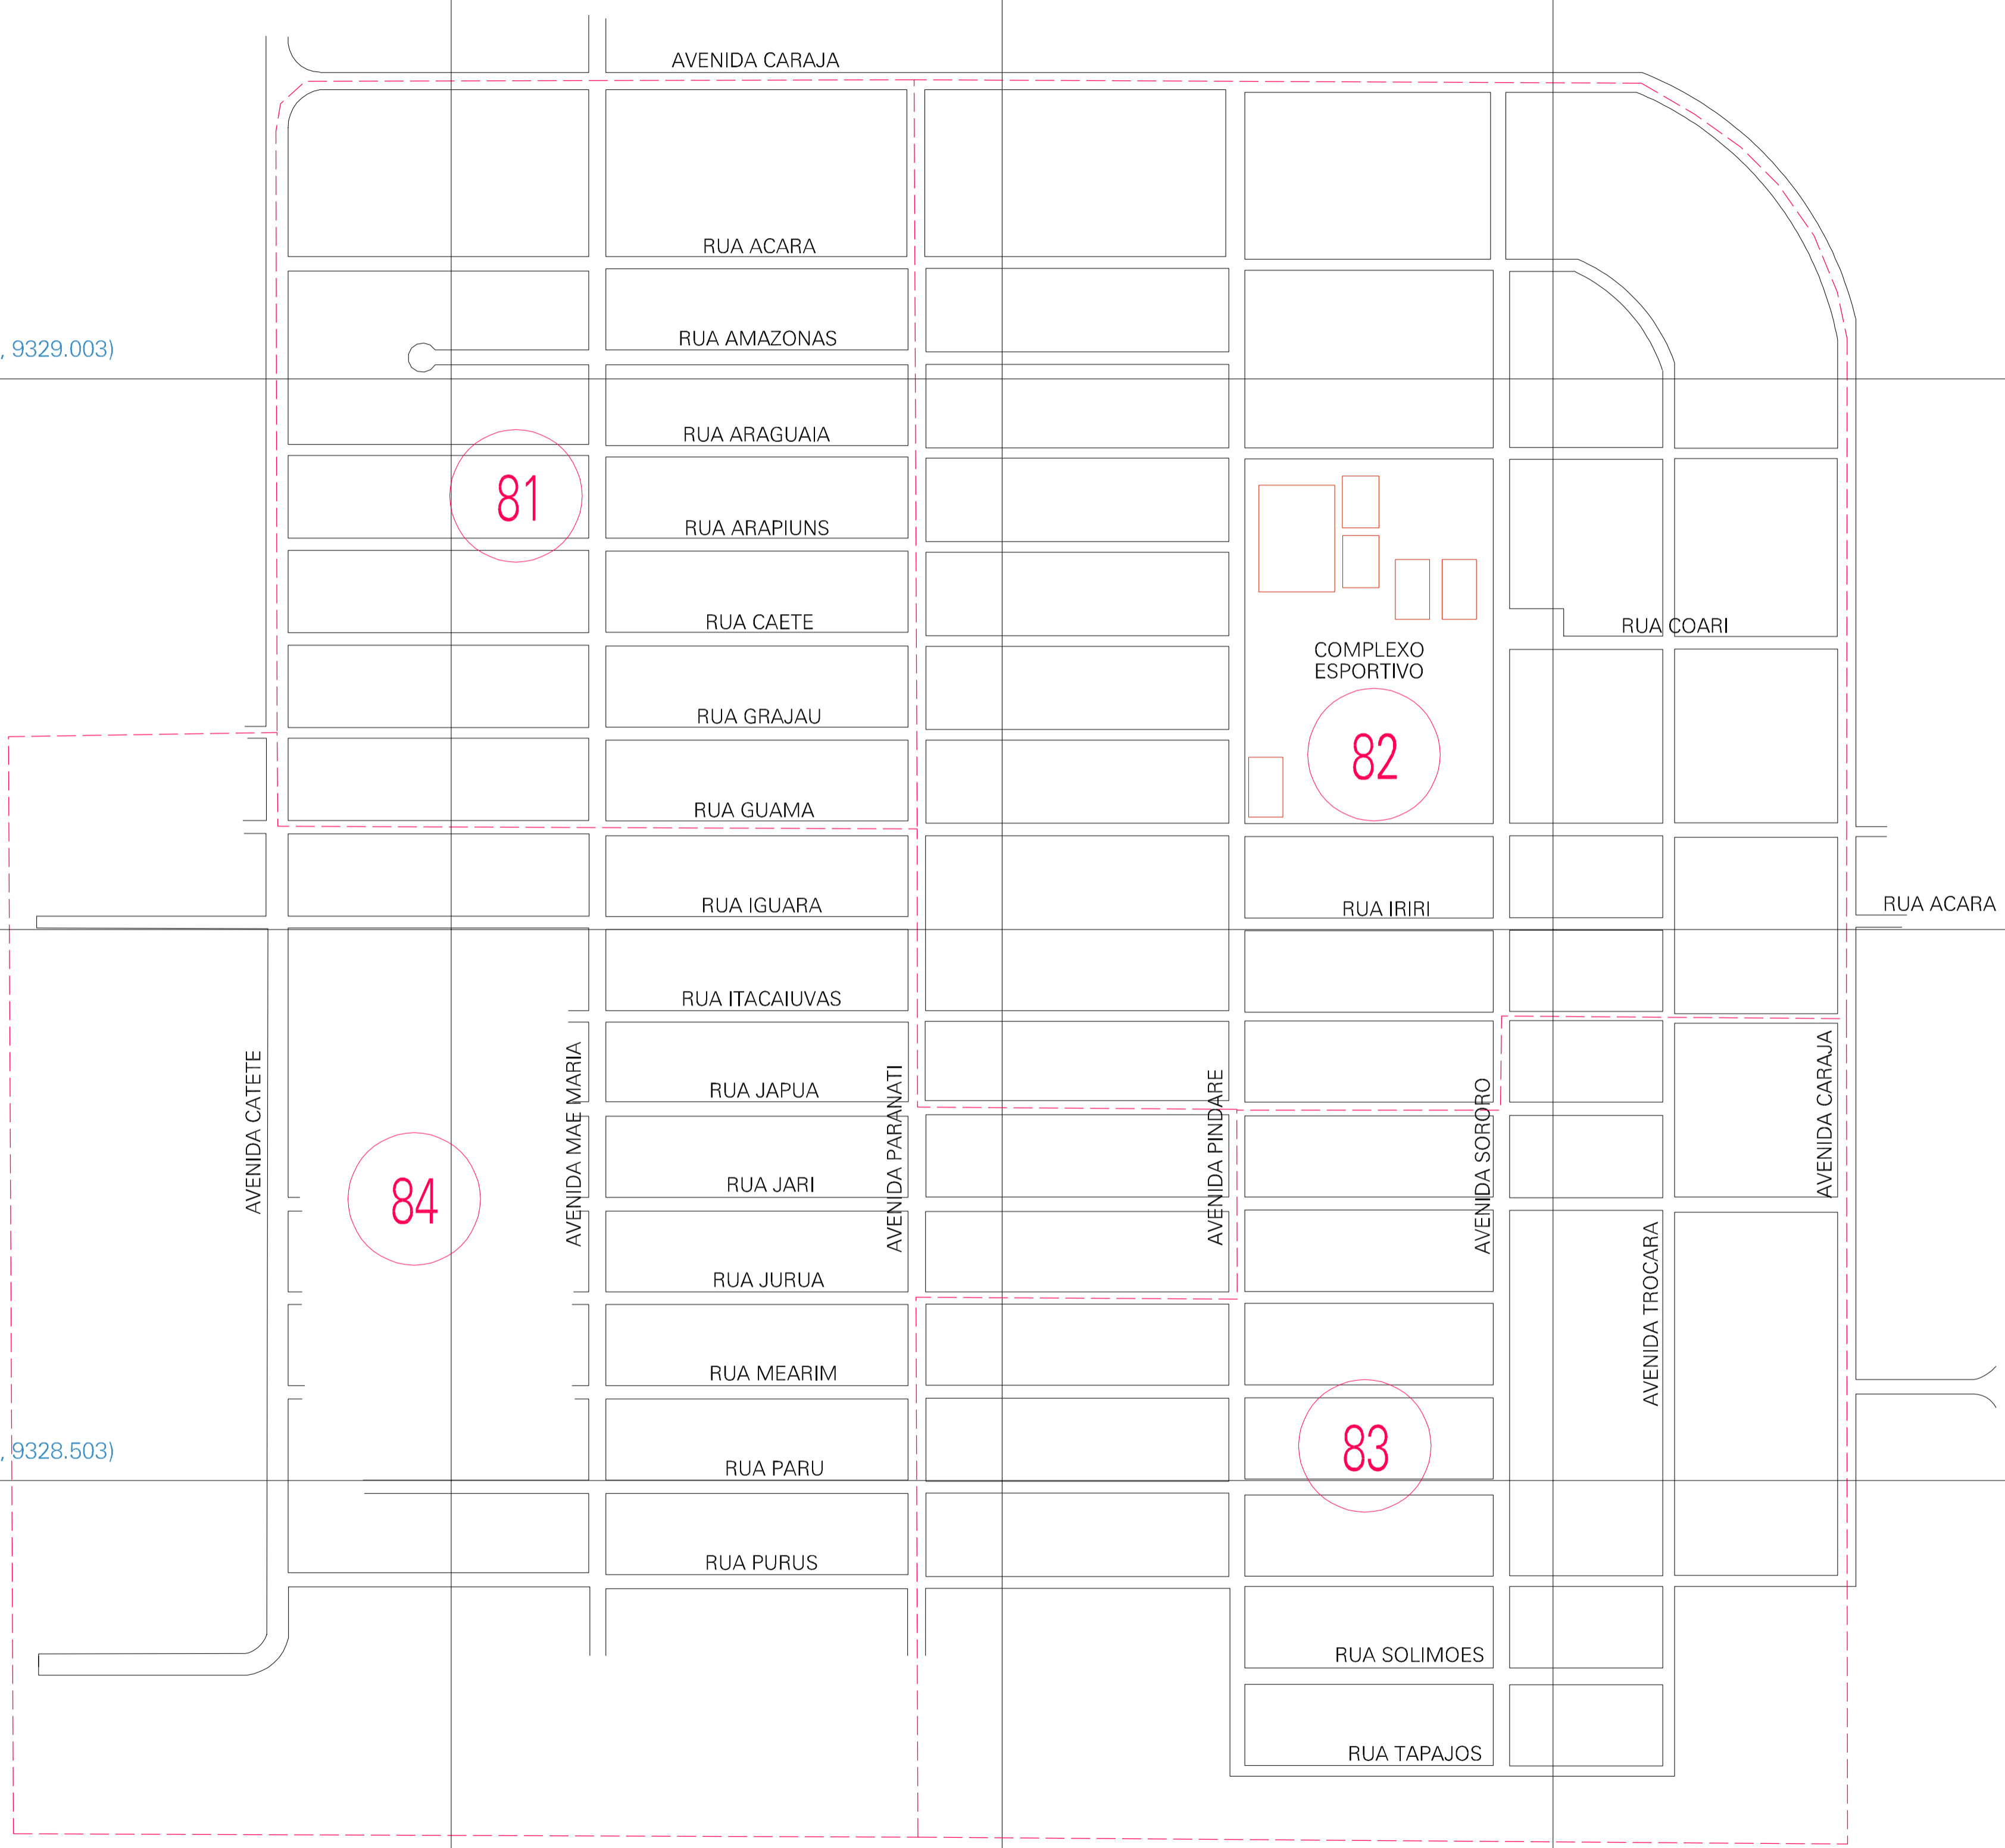

(602.74, 9329.003)

(603.74, 9329.003)

(602.74, 9328.503)

(603.74, 9328.503)

ESTADO DO PARA
 Município: 15.05536
 PARAUAPEBAS
 Folha : 01 - 01
 Arquivo: 150553600002.dgn
 Limites(km): (602.49, 9328.253) - (603.99, 9329.253)

- LEGENDA**
- LIMITES**
- Município ou Perímetro Urbano
 - Distrito
 - Subdistrito, RA, Zona ou similar
 - Bairro ou similar
 - Sector Censitário
- CODIGOS**
- 22306.05 Distrito (cod. do município + cod. do distrito)
 - 05.06 Subdistrito (cod. do distrito + cod. do subdistrito)
 - 003 Bairro (cod. do bairro no município)
 - 25 Sector (número do setor no distrito ou subdistrito)