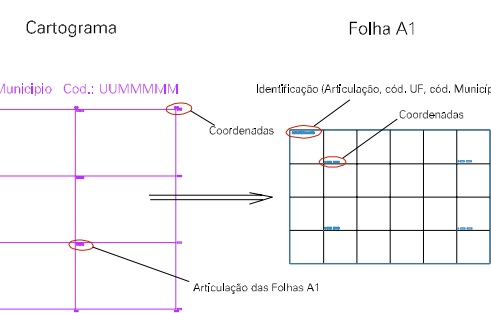

(523,977, 9308,29)

(522,977, 9308,29)

(523,977, 9308,29)

(522,977, 9308,29)

93

RIO CAETE

POSTA DE PASSO

ESTADO DO PARA
Município: 15.05536
PARAUPEBAS
Folha : 01 - 01

LEGENDA

1. LIMITES
2. Município ou Perímetro Urbano
   - Distrito
   - Subdistrito, RA, Zona ou similar
   - Bairro ou similar
   - Sector Censitário
3. CODIGOS
- 22306.05 Distrito (cod. do município + cod. do distrito)
  - 05.06 Subdistrito (cod. do distrito + cod. do subdistrito)
  - 003 Bairro (cod. do bairro no município)
  - 25 Sector (número do setor no distrito ou subdistrito)

Articulação de Folhas

MAPA URBANO DIGITAL
FOLHA A1