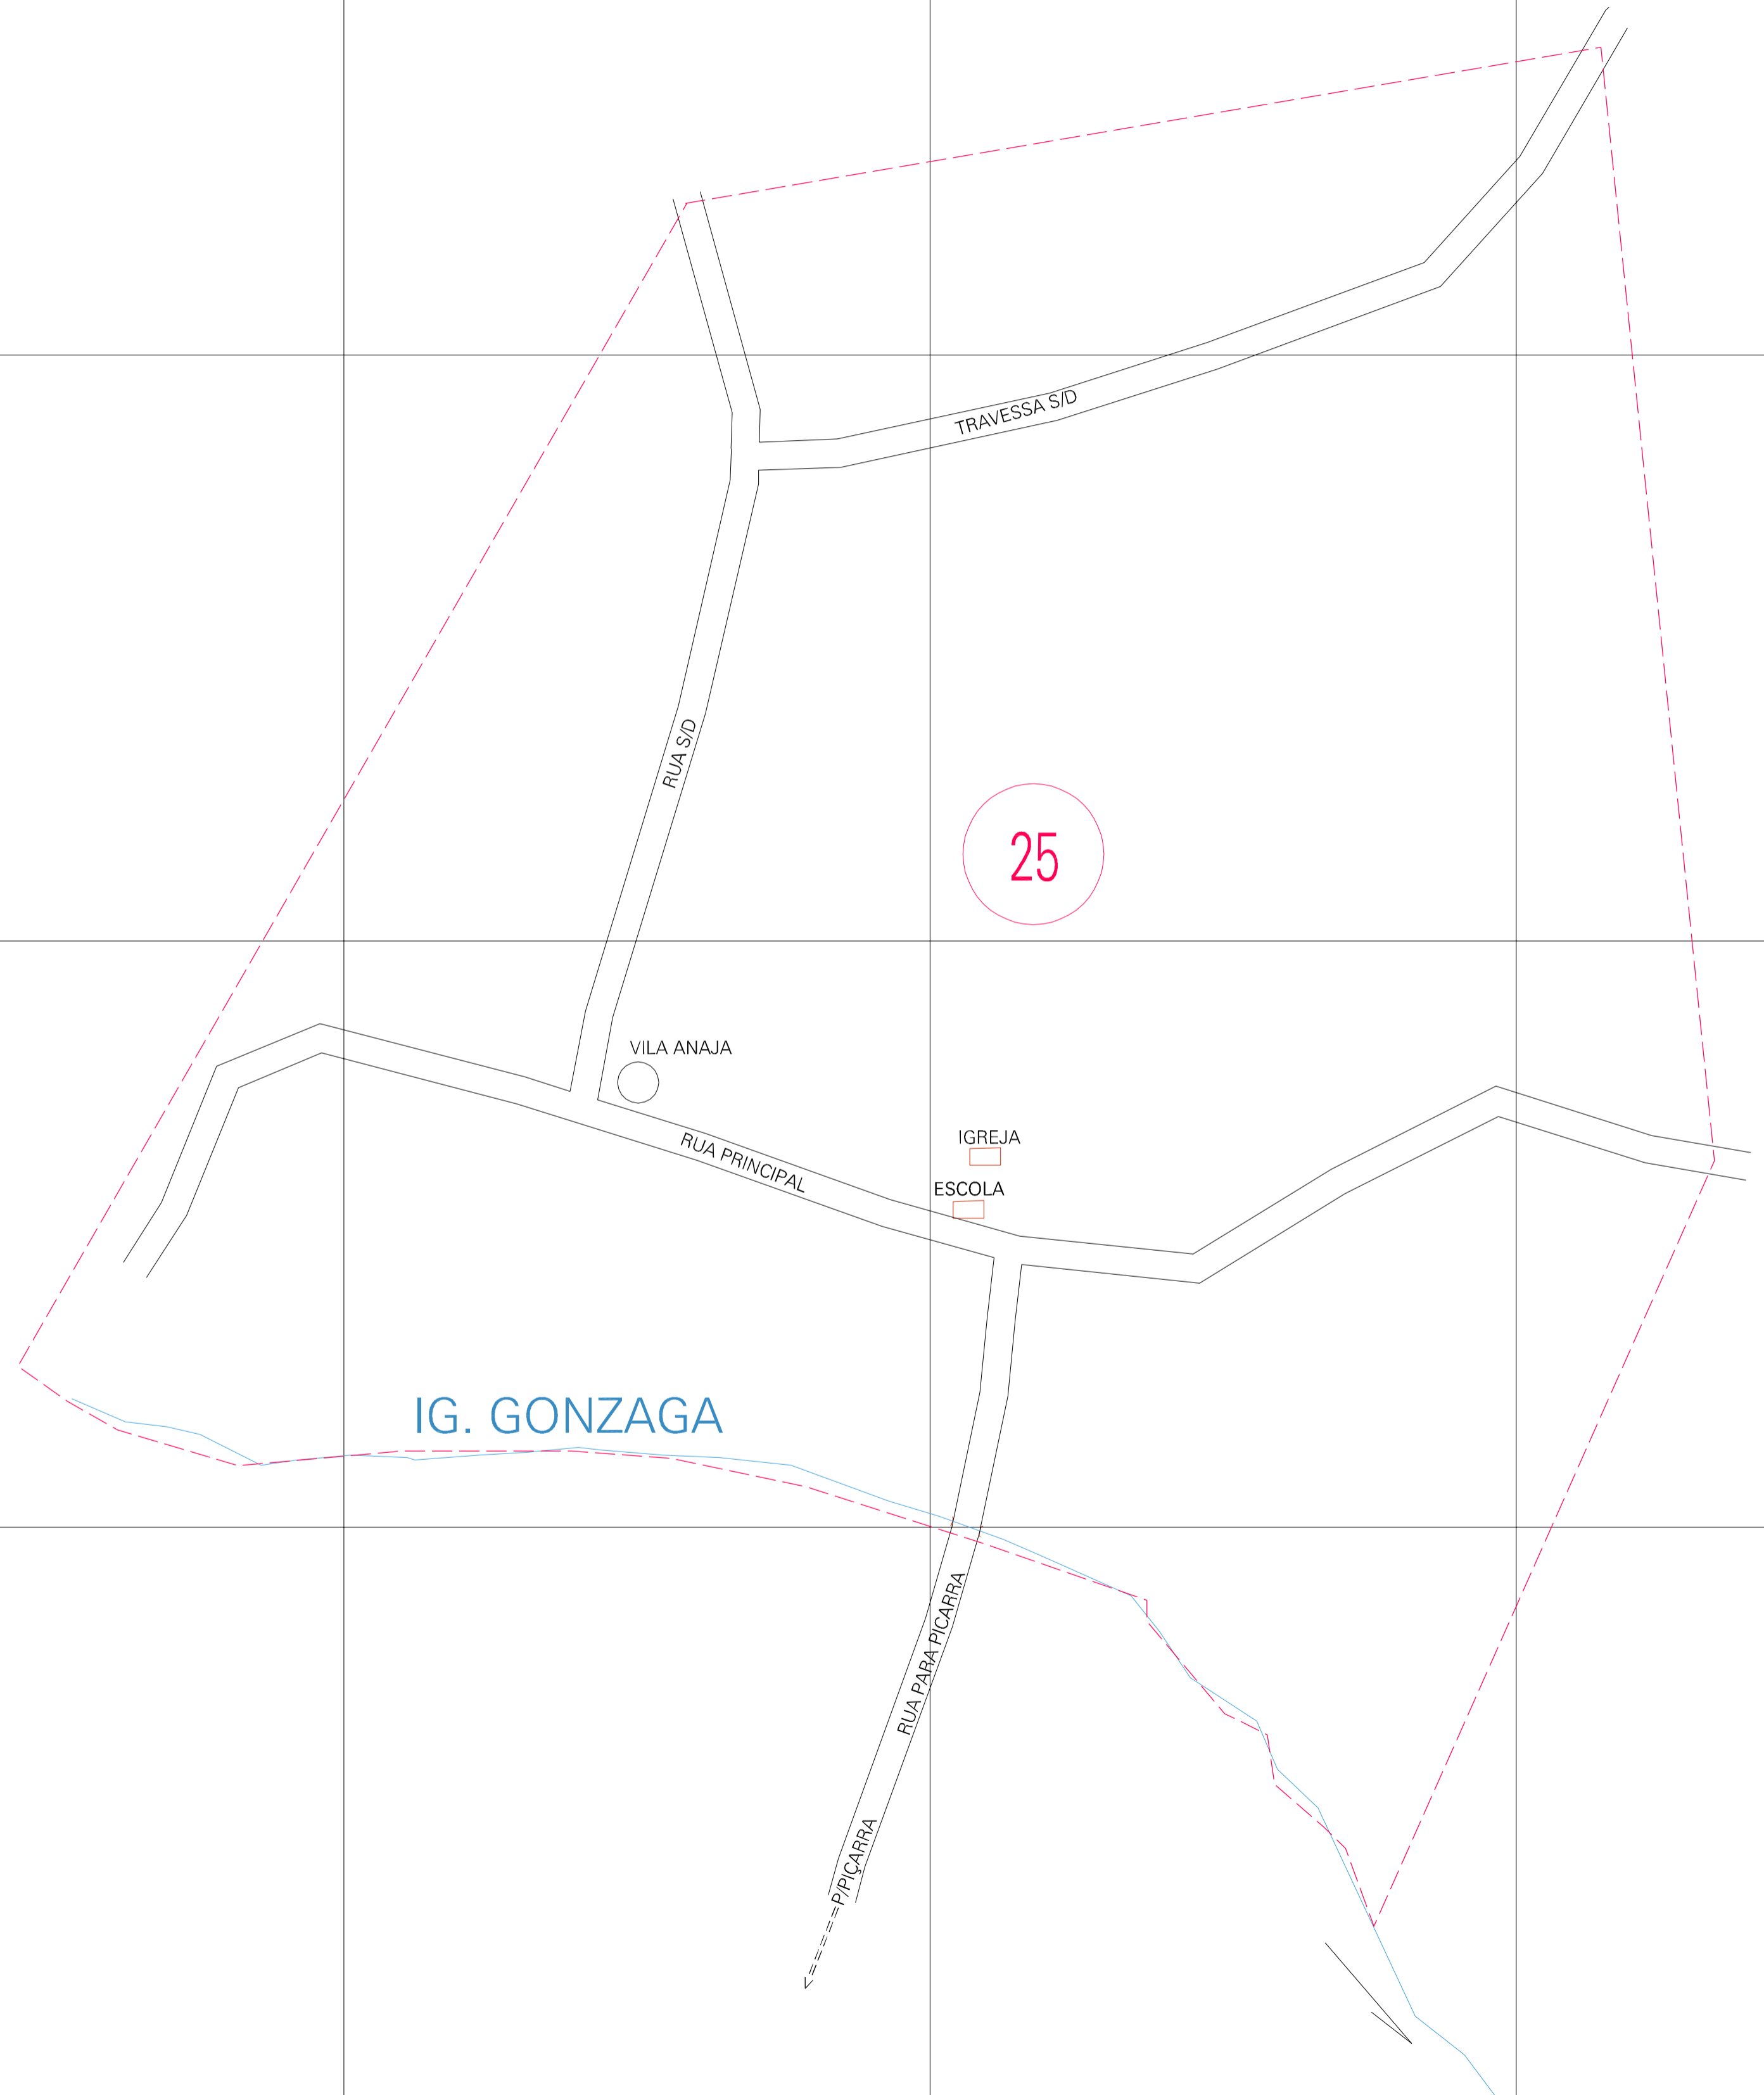

(708.527, 9259.721)

(709.527, 9259.721)

(708.527, 9259.221)

(709.527, 9259.221)

IG. GONZAGA

25

ESTADO DO PARA
 Município: 15.05635
 PIÇARRA
 Folha : 01 - 01
 Arquivo: 150563500005.dgn
 Limites(km): (708.277, 9258.971) - (709.777, 9259.971)

- LEGENDA**
- LIMITES**
- Município ou Perímetro Urbano
 - Distrito
 - Subdistrito, RA, Zona ou similar
 - Bairro ou similar
 - Setor Censitário
- CODIGOS**
- 22306.05 Distrito (cod. do município + cod. do distrito)
 - 05.06 Subdistrito (cod. do distrito + cod. do subdistrito)
 - 003 Bairro (cod. do bairro no município)
 - 25 Setor (número do setor no distrito ou subdistrito)