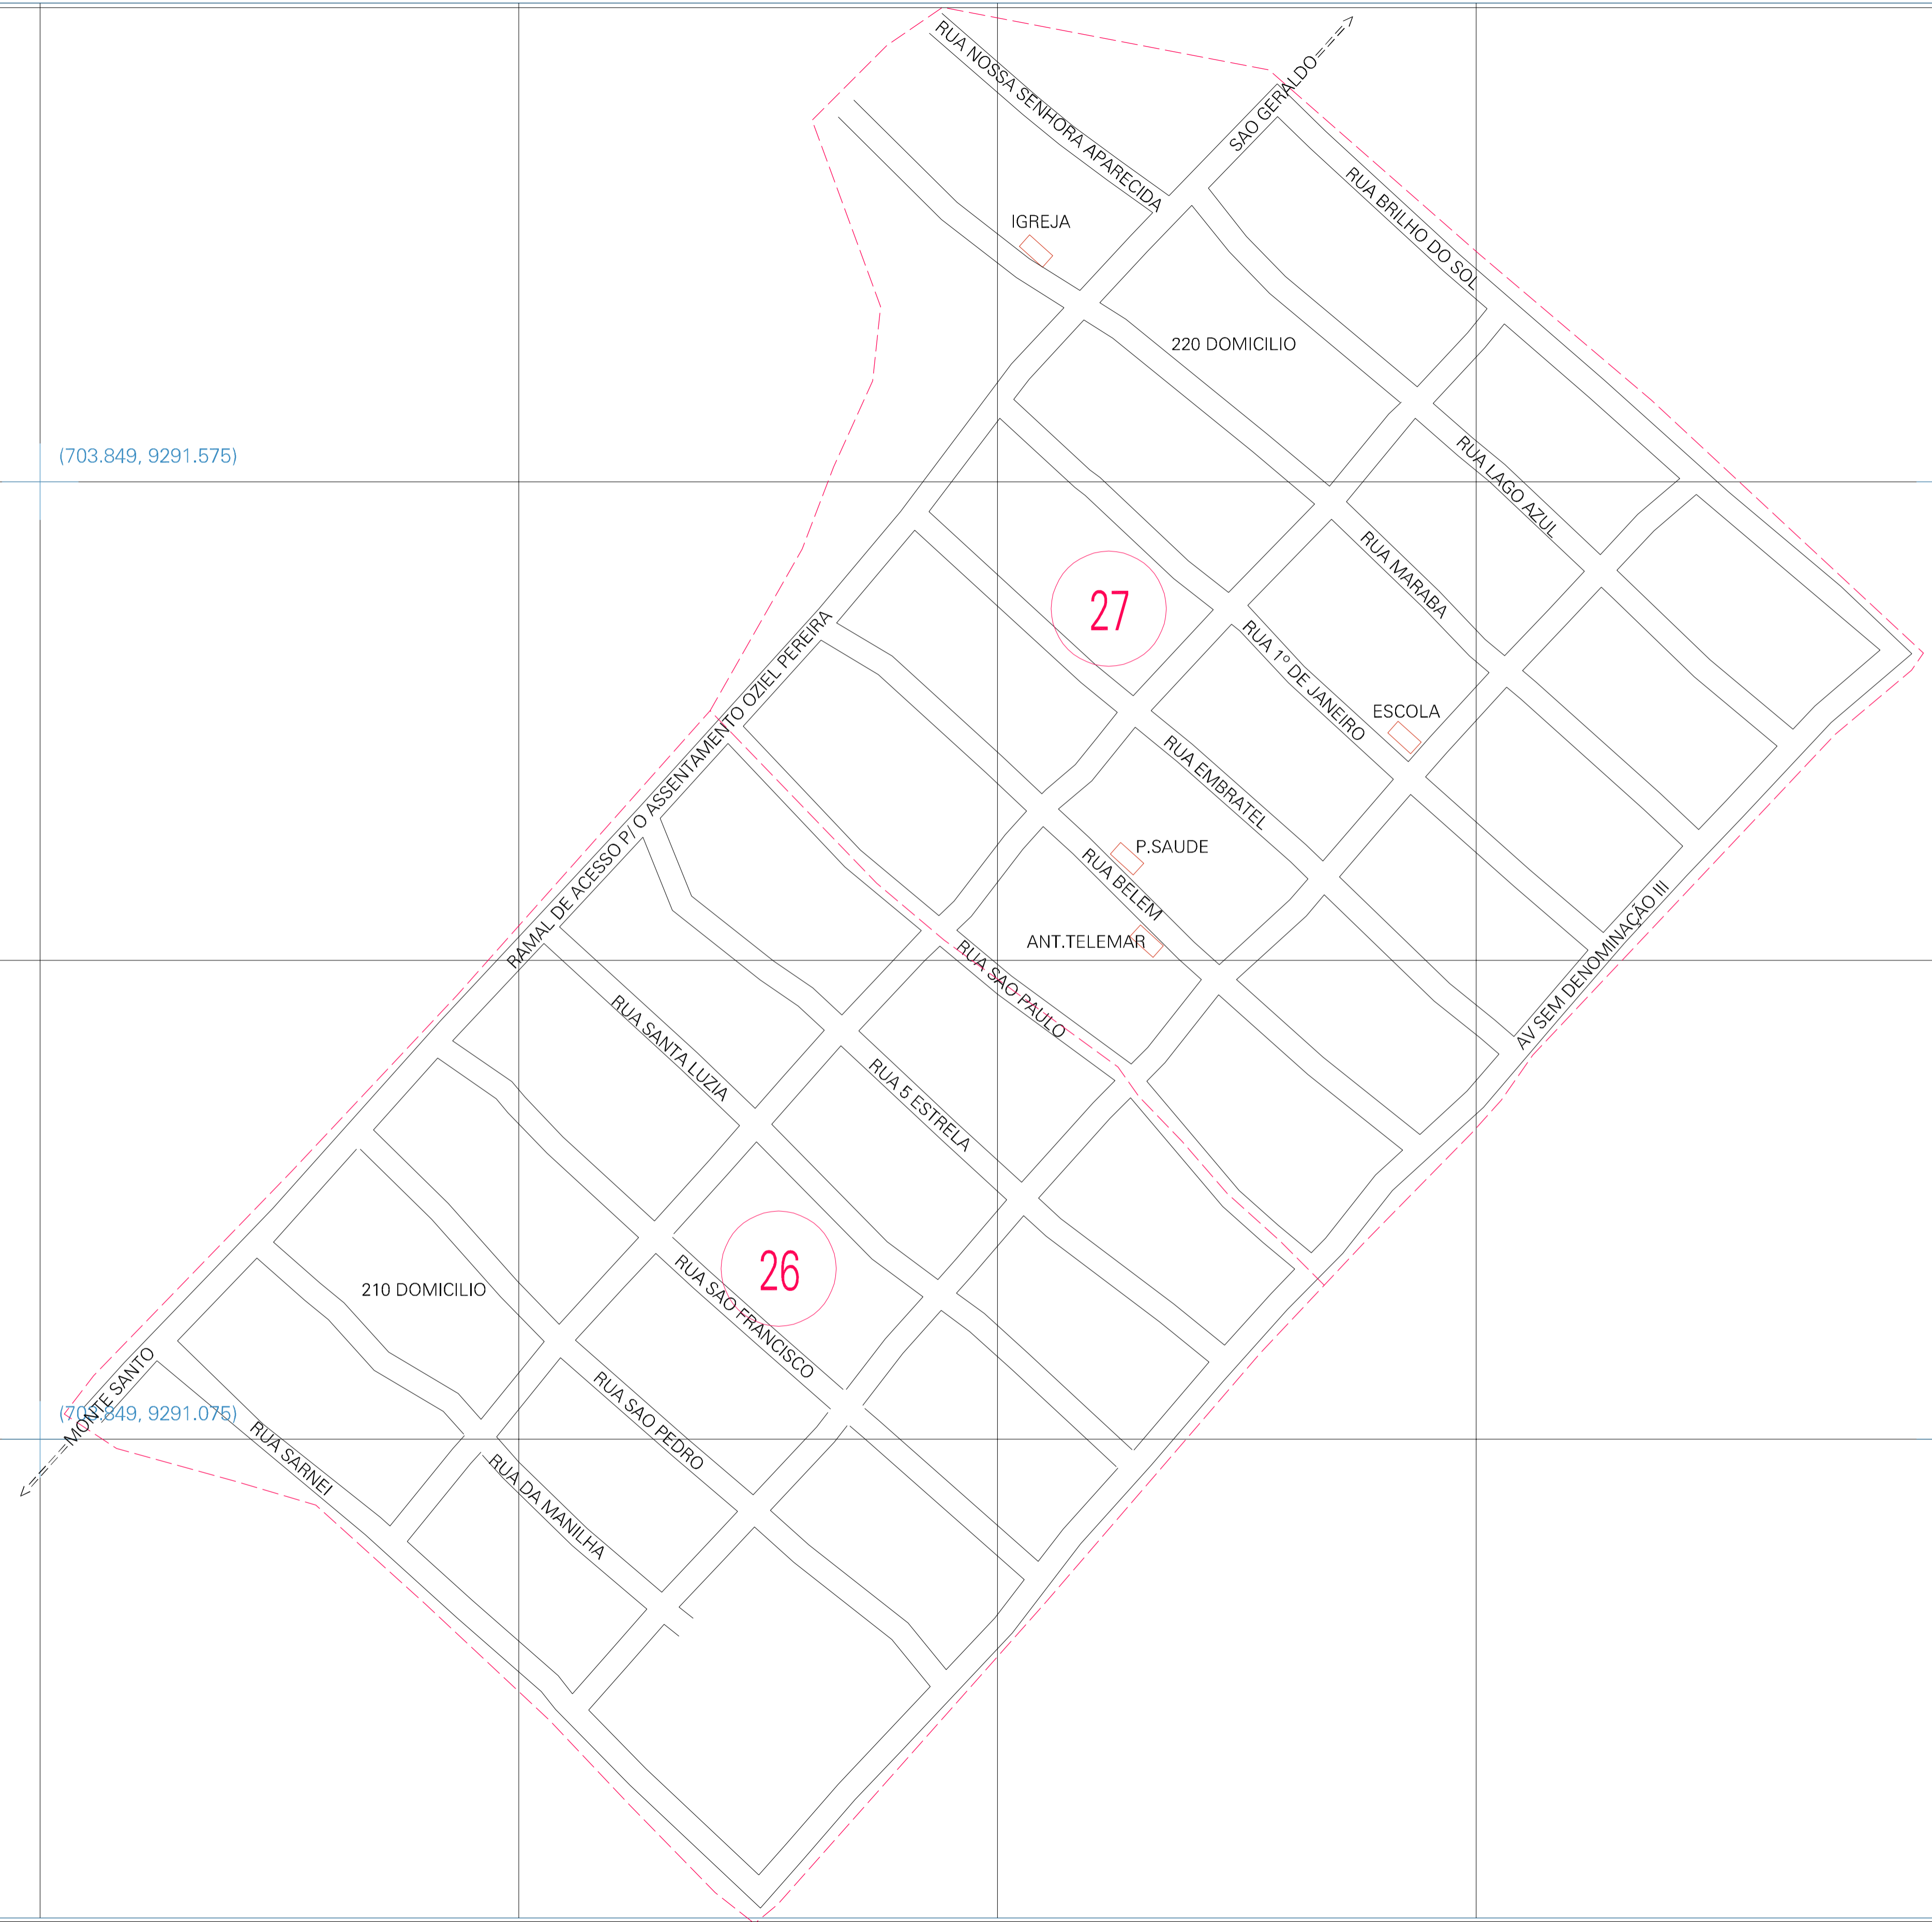

(703.849, 9291.575)

(704.849, 9291.575)

(703.849, 9291.075)

(704.849, 9291.075)

ESTADO DO PARA
 Município: 15.05635
 PIÇARRA
 Folha : 01 - 01
 Arquivo: 150563500006.dgn
 Limites(km): (703.599, 9290.825) - (705.099, 9291.825)

- LEGENDA**
- LIMITES**
- Município ou Perimetro Urbano
 - Distrito
 - Subdistrito, RA, Zona ou similar
 - Bairro ou similar
 - Sector Censitário
- CODIGOS**
- 22306.05 Distrito (cod. do município + cod. do distrito)
 - 05.06 Subdistrito (cod. do distrito + cod. do subdistrito)
 - 003 Bairro (cod. do bairro no município)
 - 25 Sector (número do setor no distrito ou subdistrito)