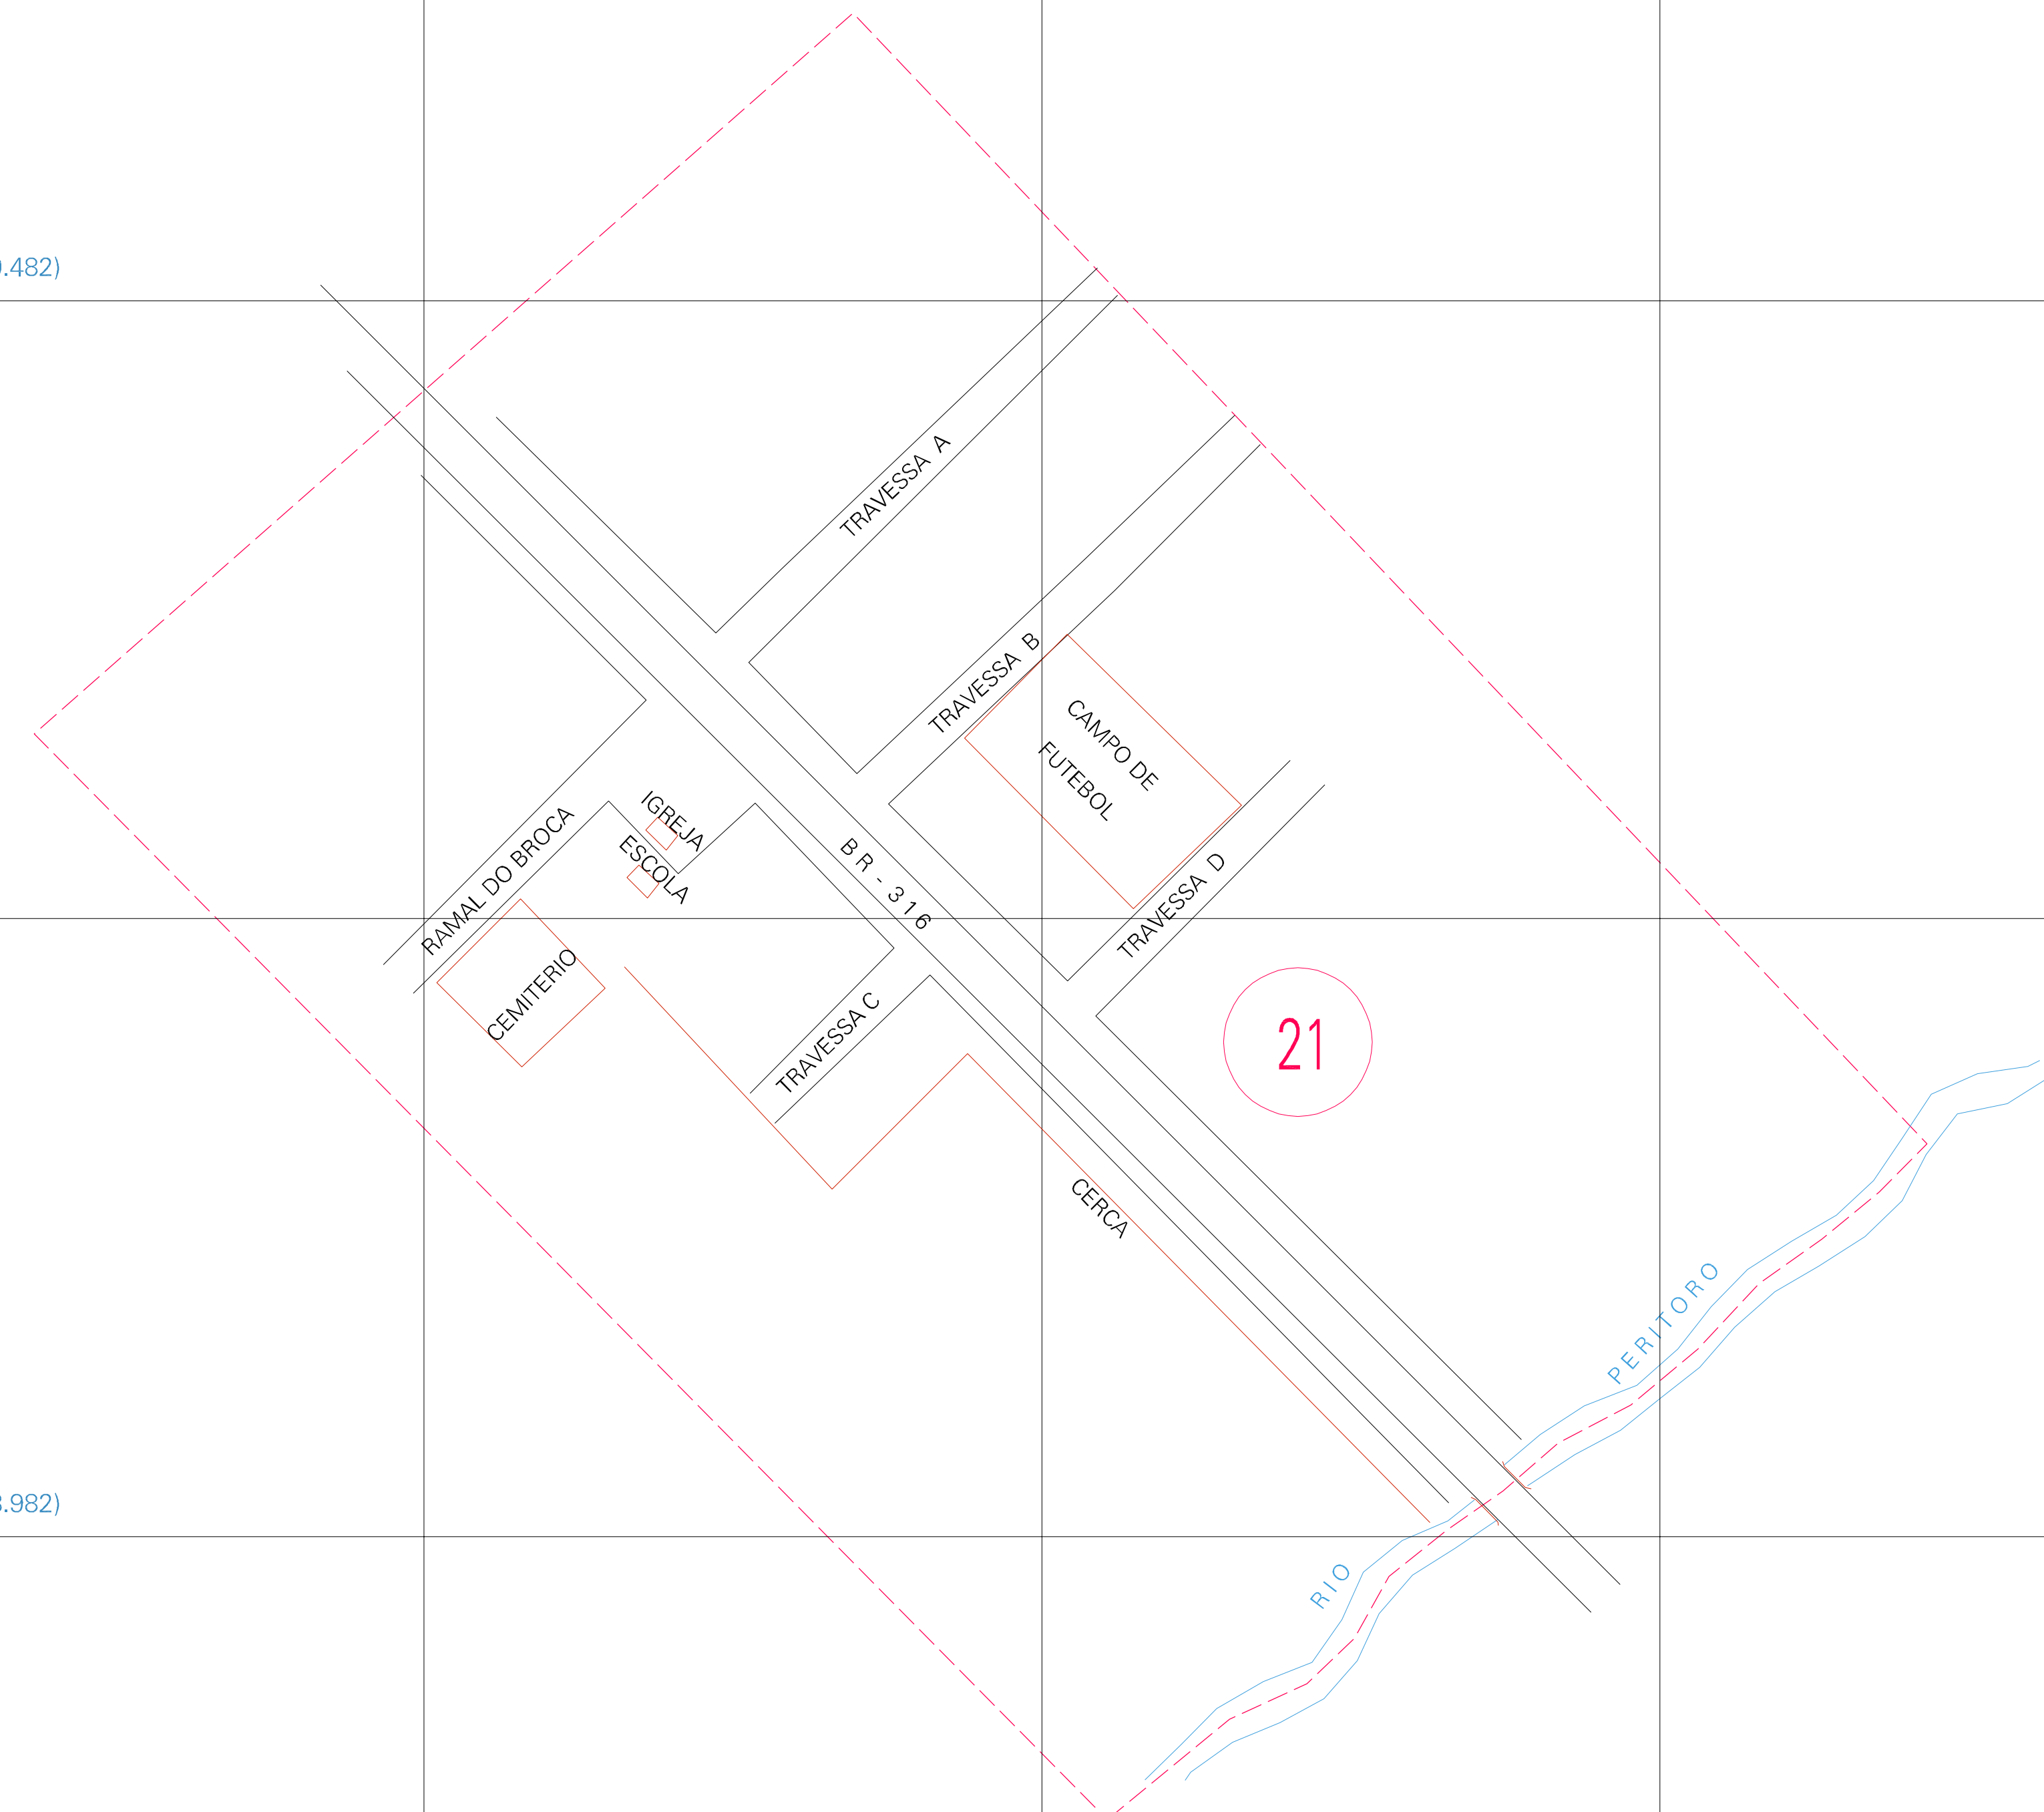

(299.315, 9819.482)

(300.315, 9819.482)

(299.315, 9818.982)

(300.315, 9818.982)

ESTADO DO PARÁ
 Município: 15.06559
 SANTA LUZIA DO PARÁ
 Folha : 01 - 01
 Arquivo: 150655900004.dgn
 Limites(km): (299.065, 9818.732) - (300.565, 9819.732)

- LEGENDA**
- LIMITES**
- Município ou Perímetro Urbano
 - Distrito
 - Subdistrito, RA, Zona ou similar
 - Bairro ou similar
 - Sector Censitário
- CODIGOS**
- 22306.05 Distrito (cod. do município + cod. do distrito)
 - 05.06 Subdistrito (cod. do distrito + cod. do subdistrito)
 - 003 Bairro (cod. do bairro no município)
 - 25 Sector (número do sector no distrito ou subdistrito)

MAPA URBANO DIGITAL
FOLHA A1