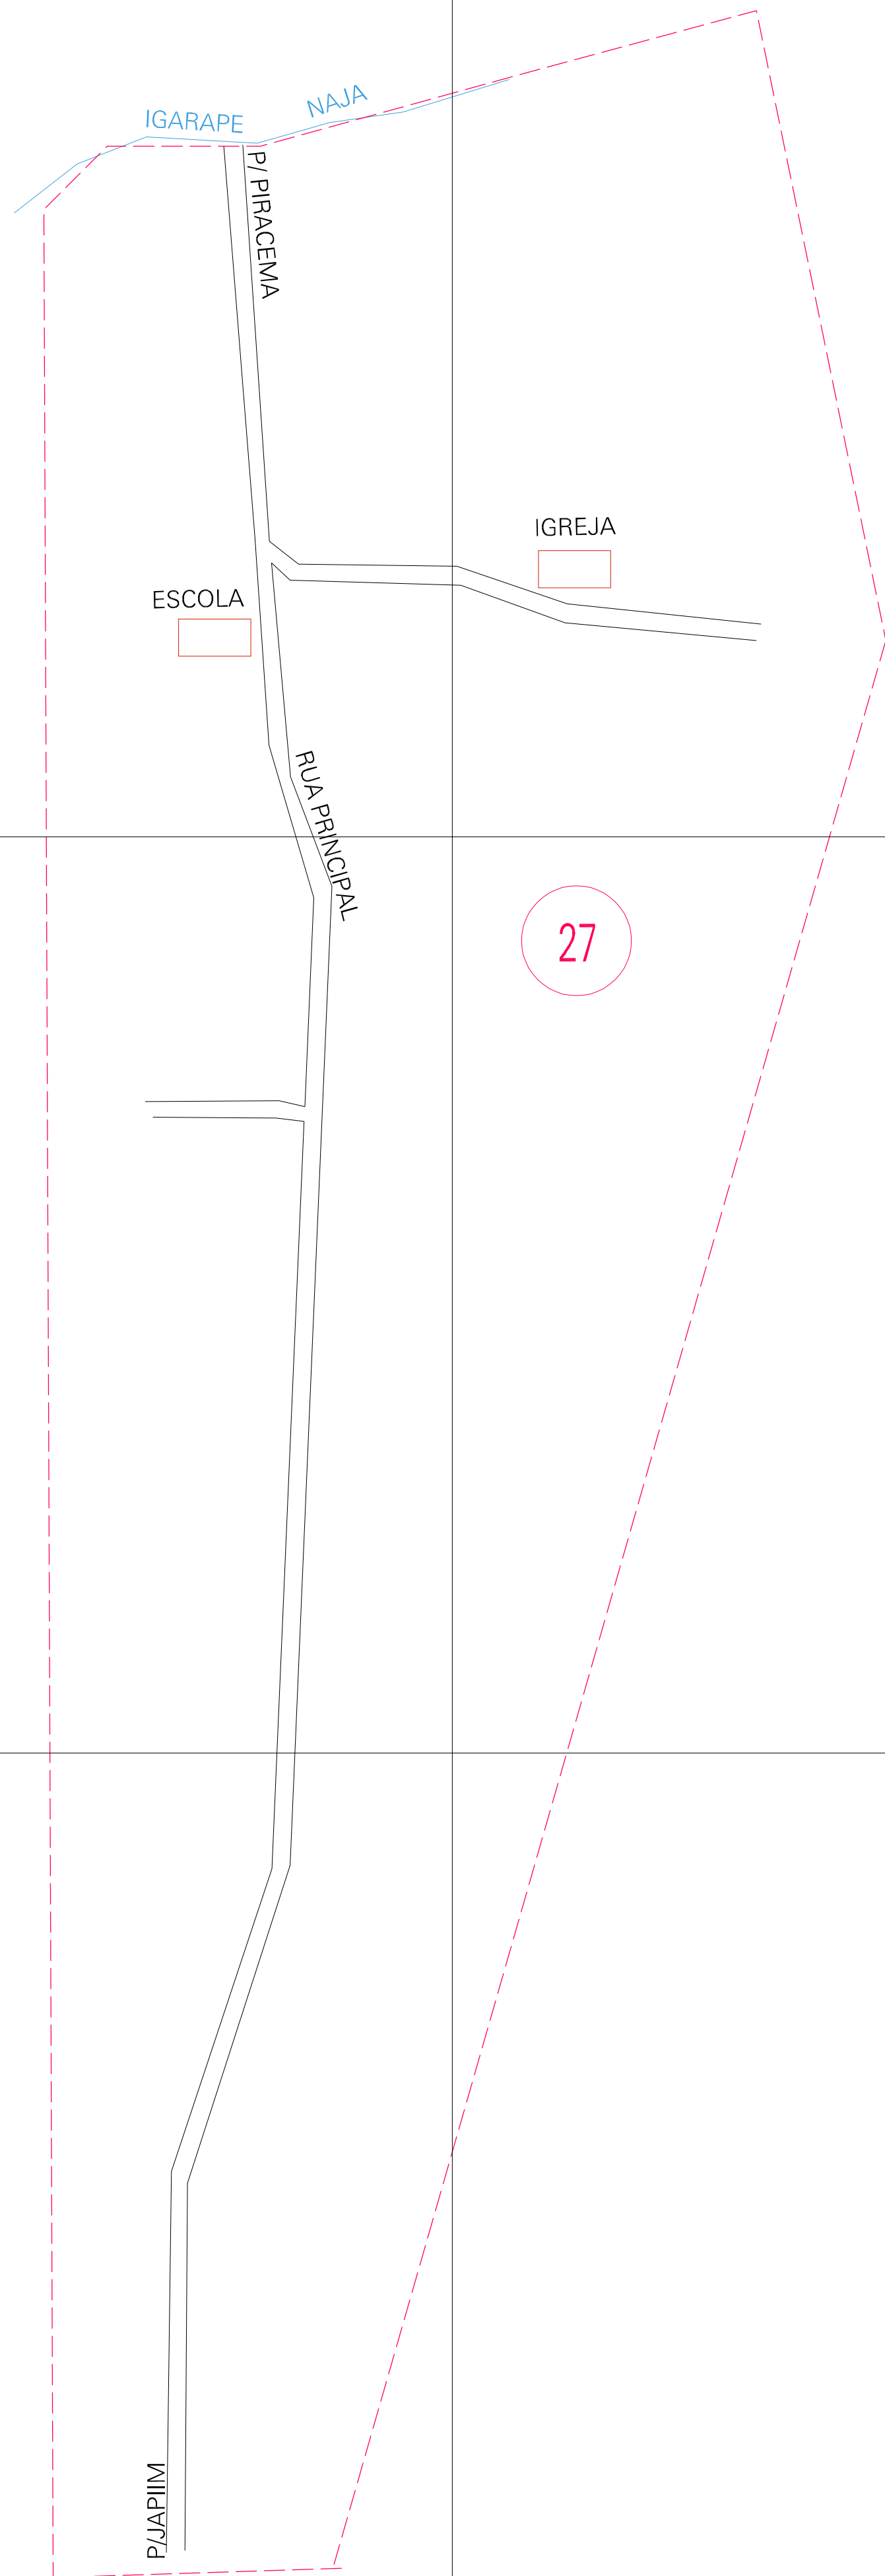

(291.404, 9803.313)

(292.404, 9803.313)

(291.404, 9802.813)

(292.404, 9802.813)

ESTADO DO PARÁ

Município: 15.06559
SANTA LUZIA DO PARÁ

Folha : 01 - 01

LEGENDA

1. **LIMITES**
2. Município ou Perímetro Urbano
   - Distrito
   - Subdistrito, RA, Zona ou similar
   - Bairro ou similar
   - Sector Censitário
3. **CODIGOS**
- 27306.05 Distrito (cod. do município + cod. do distrito)
  - 05.06 Subdistrito (cod. do distrito + cod. do subdistrito)
  - 003 Bairro (cod. do bairro no município)
  - 25 Sector (número do sector no distrito ou subdistrito)

Articulação de Folhas

MAPA URBANO DIGITAL
FOLHA A1