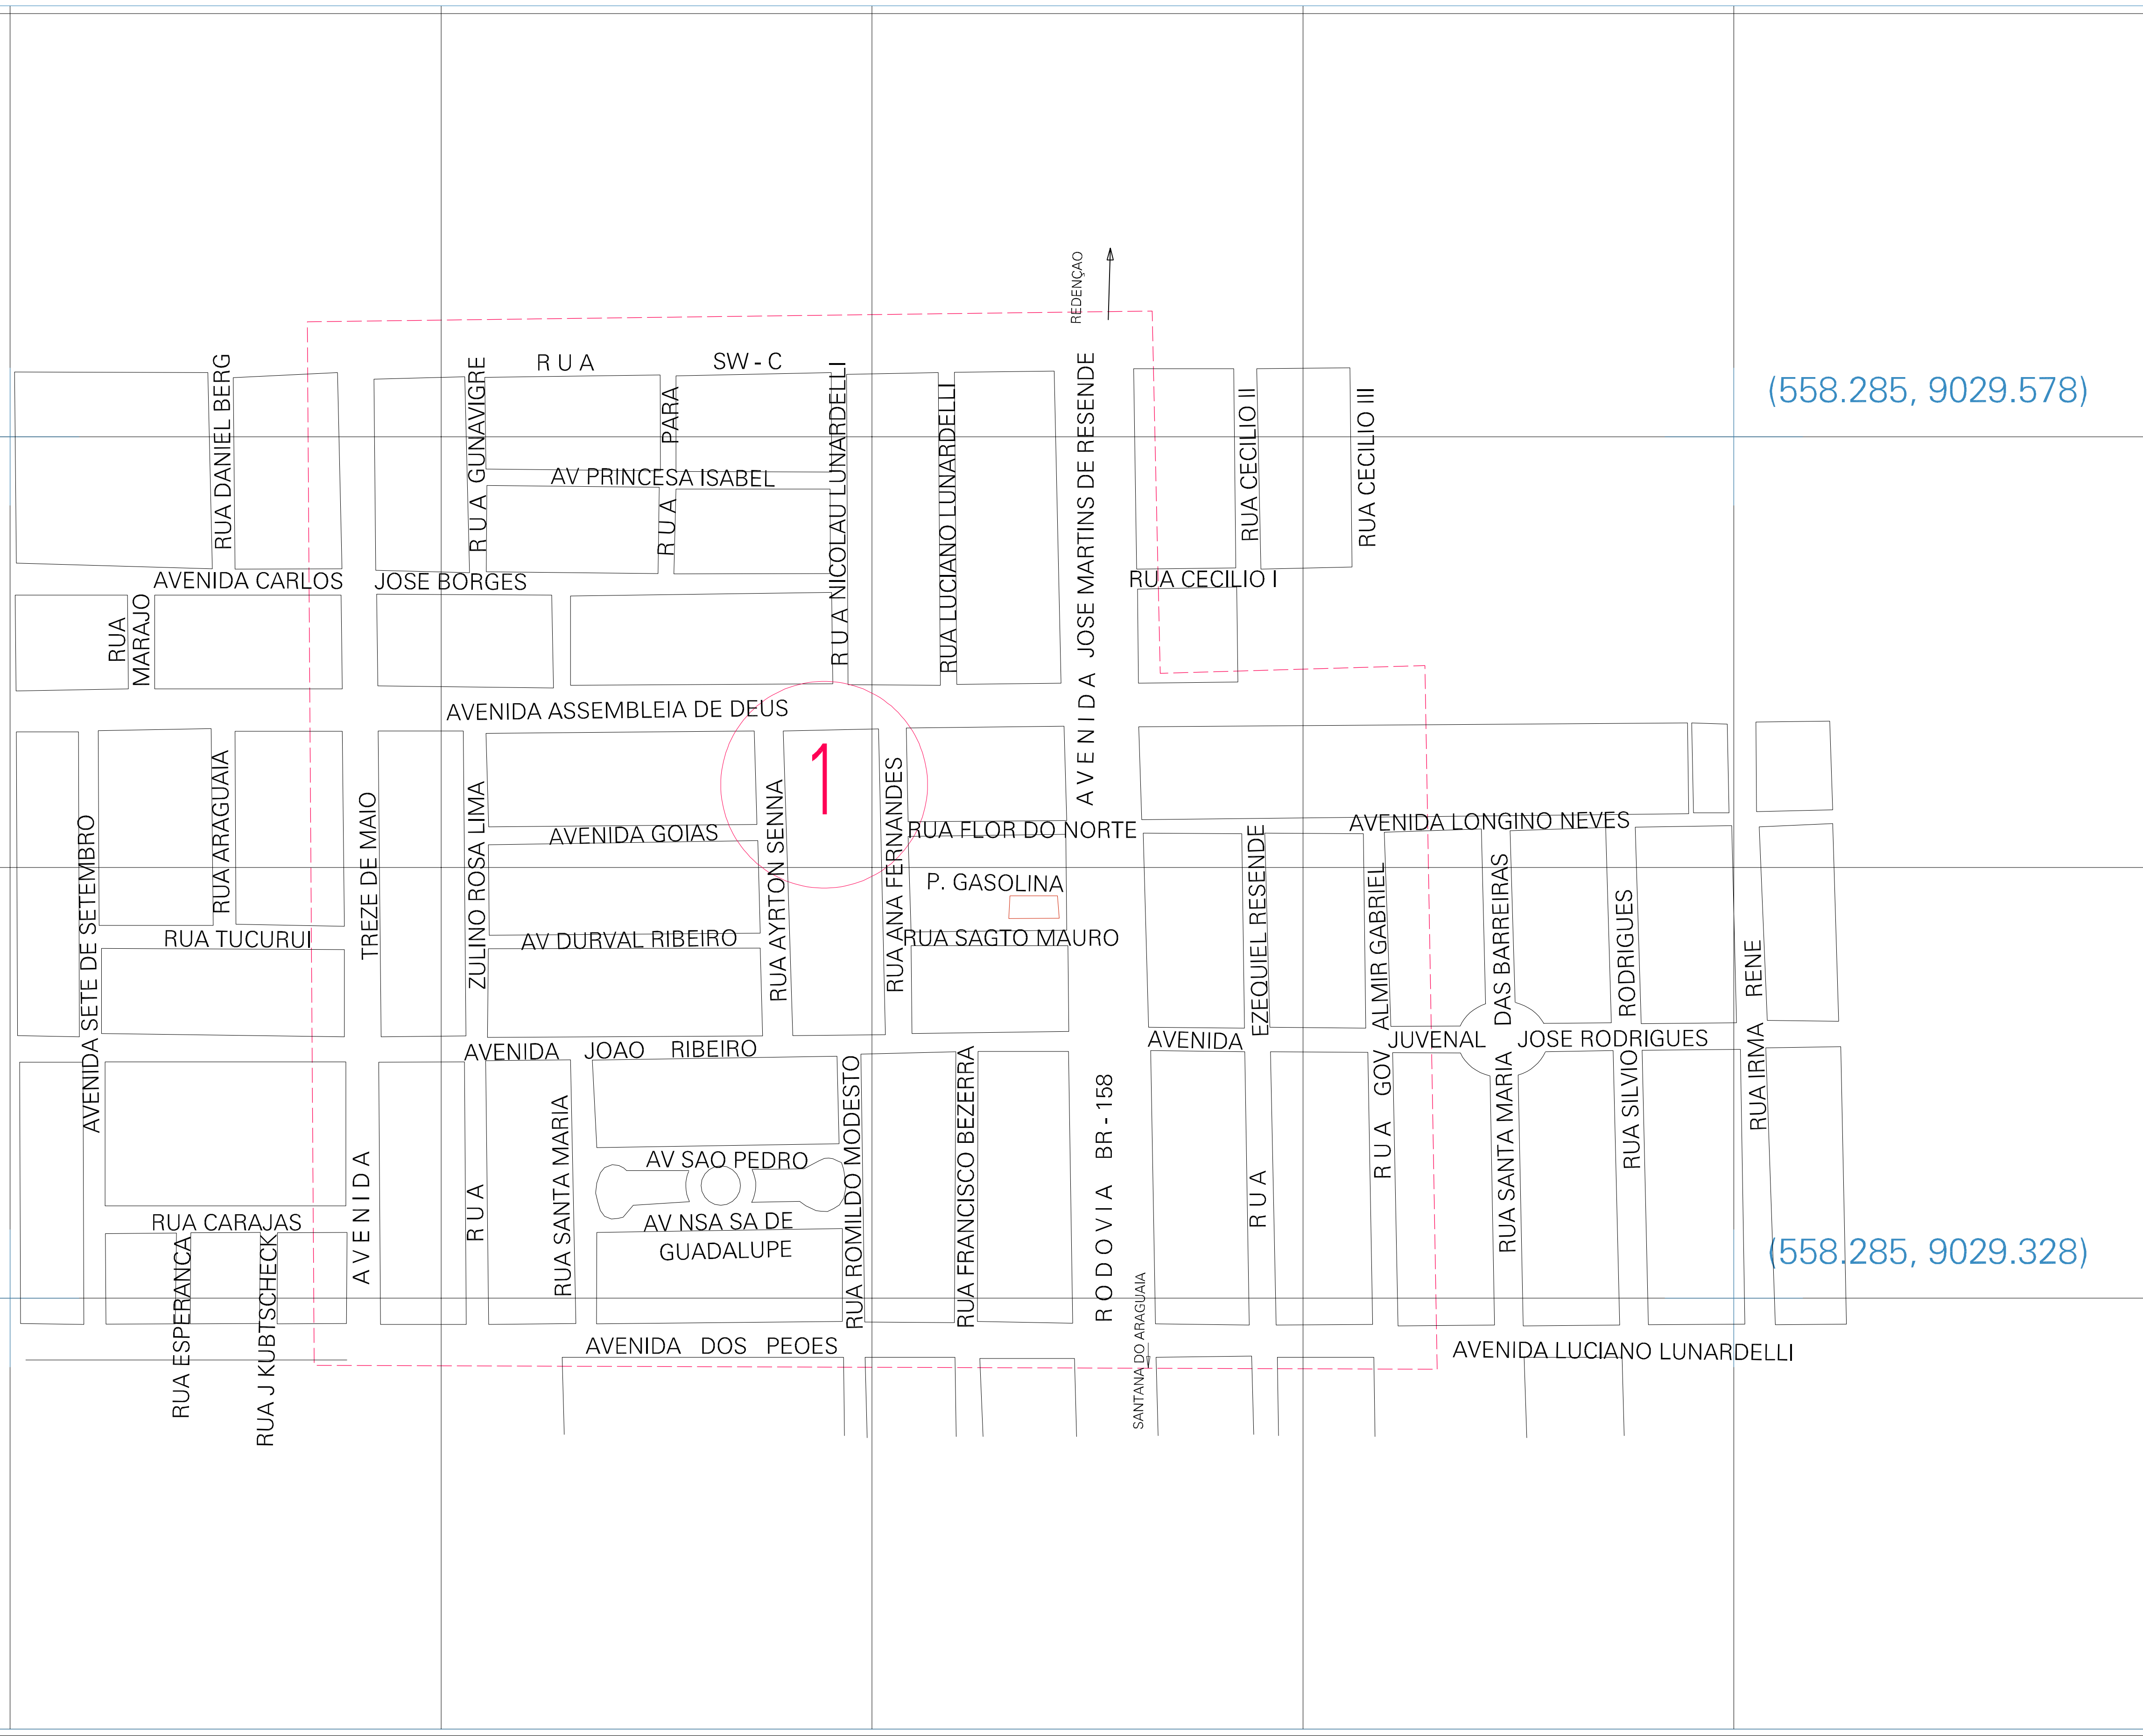

(557.785, 9029.578)

(558.285, 9029.578)

(557.785, 9029.328)

(558.285, 9029.328)

ESTADO DO PARA  
 Município: 15.06583  
 SANTA MARIA DAS BARREIRAS  
 Folha : 01 - 01  
 Arquivo: 150658310.dgn  
 Limites(km): (557.66, 9029.203) - (558.41, 9029.703)

- LEGENDA**
- LIMITES**
- Município ou Perímetro Urbano
  - Distrito
  - Subdistrito, RA, Zona ou similar
  - Bairro ou similar
  - Sector Constituído
- CODIGOS**
- 22306.05 Distrito (cod. do município + cod. do distrito)
  - 05.06 Subdistrito (cod. do distrito + cod. do subdistrito)
  - 003 Bairro (cod. do bairro no município)
  - 25 Sector (número do setor no distrito ou subdistrito)

**MAPA URBANO DIGITAL**  
**FOLHA A1**