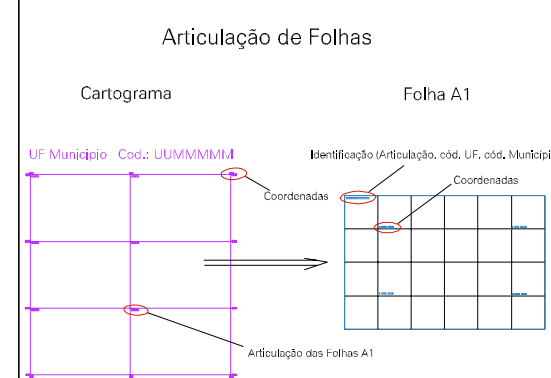

(605.893, 9066.849)

Limite de Área Urbana

P/NOVO HORIZONTE

ESTADO DO PARA  
Município: 15.06583  
SANTA MARIA DAS BARREIRAS

Folha : 01 - 01

Arquivo: 150658315.dgn  
Limites(km): (604.393, 9066.349) - (606.393, 9067.849)

**LEGENDA**

**LIMITES**

- Município ou Perímetro Urbano
- Distrito
- Subdistrito, RA, Zona ou similar
- Bairro ou similar
- Sector Constâncio

**CODIGOS**

- 22306.05 Distrito (cod. do município + cod. do distrito)
- 05.06 Subdistrito (cod. do distrito + cod. do subdistrito)
- 003 Bairro (cod. do bairro no município)
- 25 Sector (número do sector no distrito ou subdistrito)