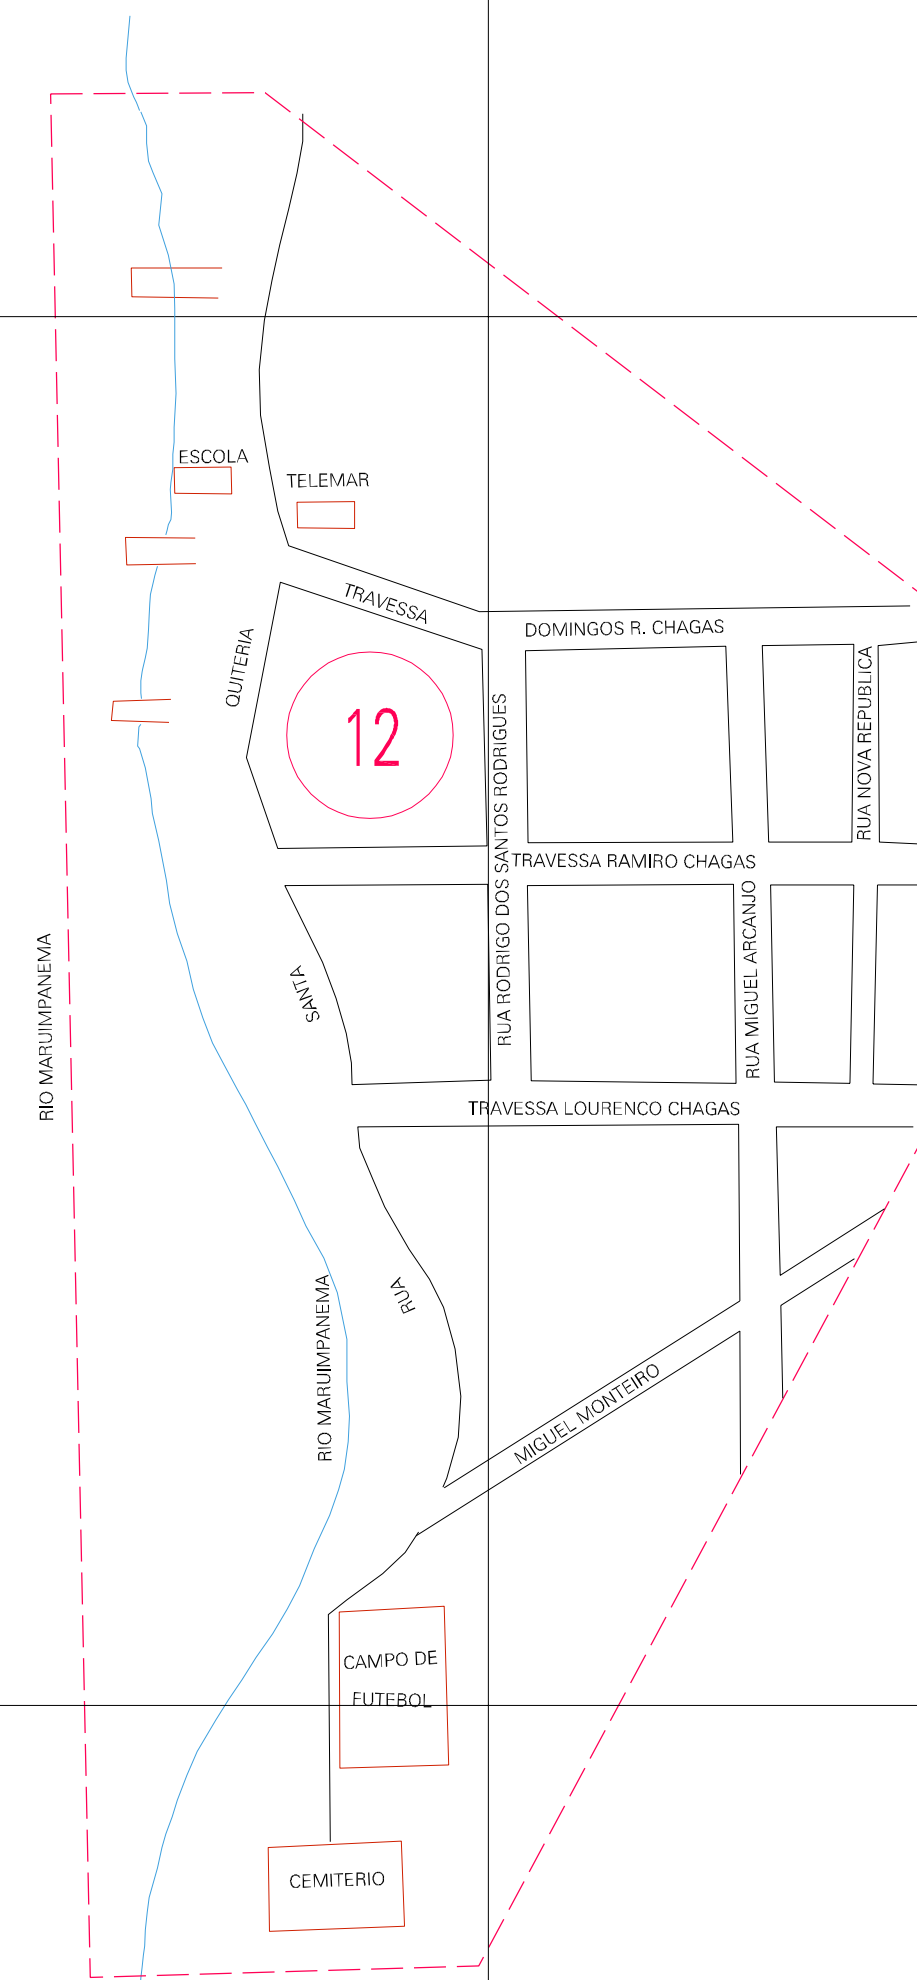

(167.449, 9921.198)

(168.449, 9921.198)

(167.449, 9920.698)

(168.449, 9920.698)

ESTADO DO PARA
Município: 15.07102
SÃO CAETANO DE ODIVELAS
Folha : 01 - 01

1. **LEGENDA**
2. **LIMITES**
3. Município ou Perímetro Urbano
   - Distrito
   - Subdistrito, RA, Zona ou similar
   - Bairro ou similar
   - - - Setor Censitário
4. **CODIGOS**
- 22306.05 Distrito (cod. do município + cod. do distrito)
  - 05.06 Subdistrito (cod. do distrito + cod. do subdistrito)
  - 003 Bairro (cod. do bairro no município)
  - 25 Setor (número do setor no distrito ou subdistrito)