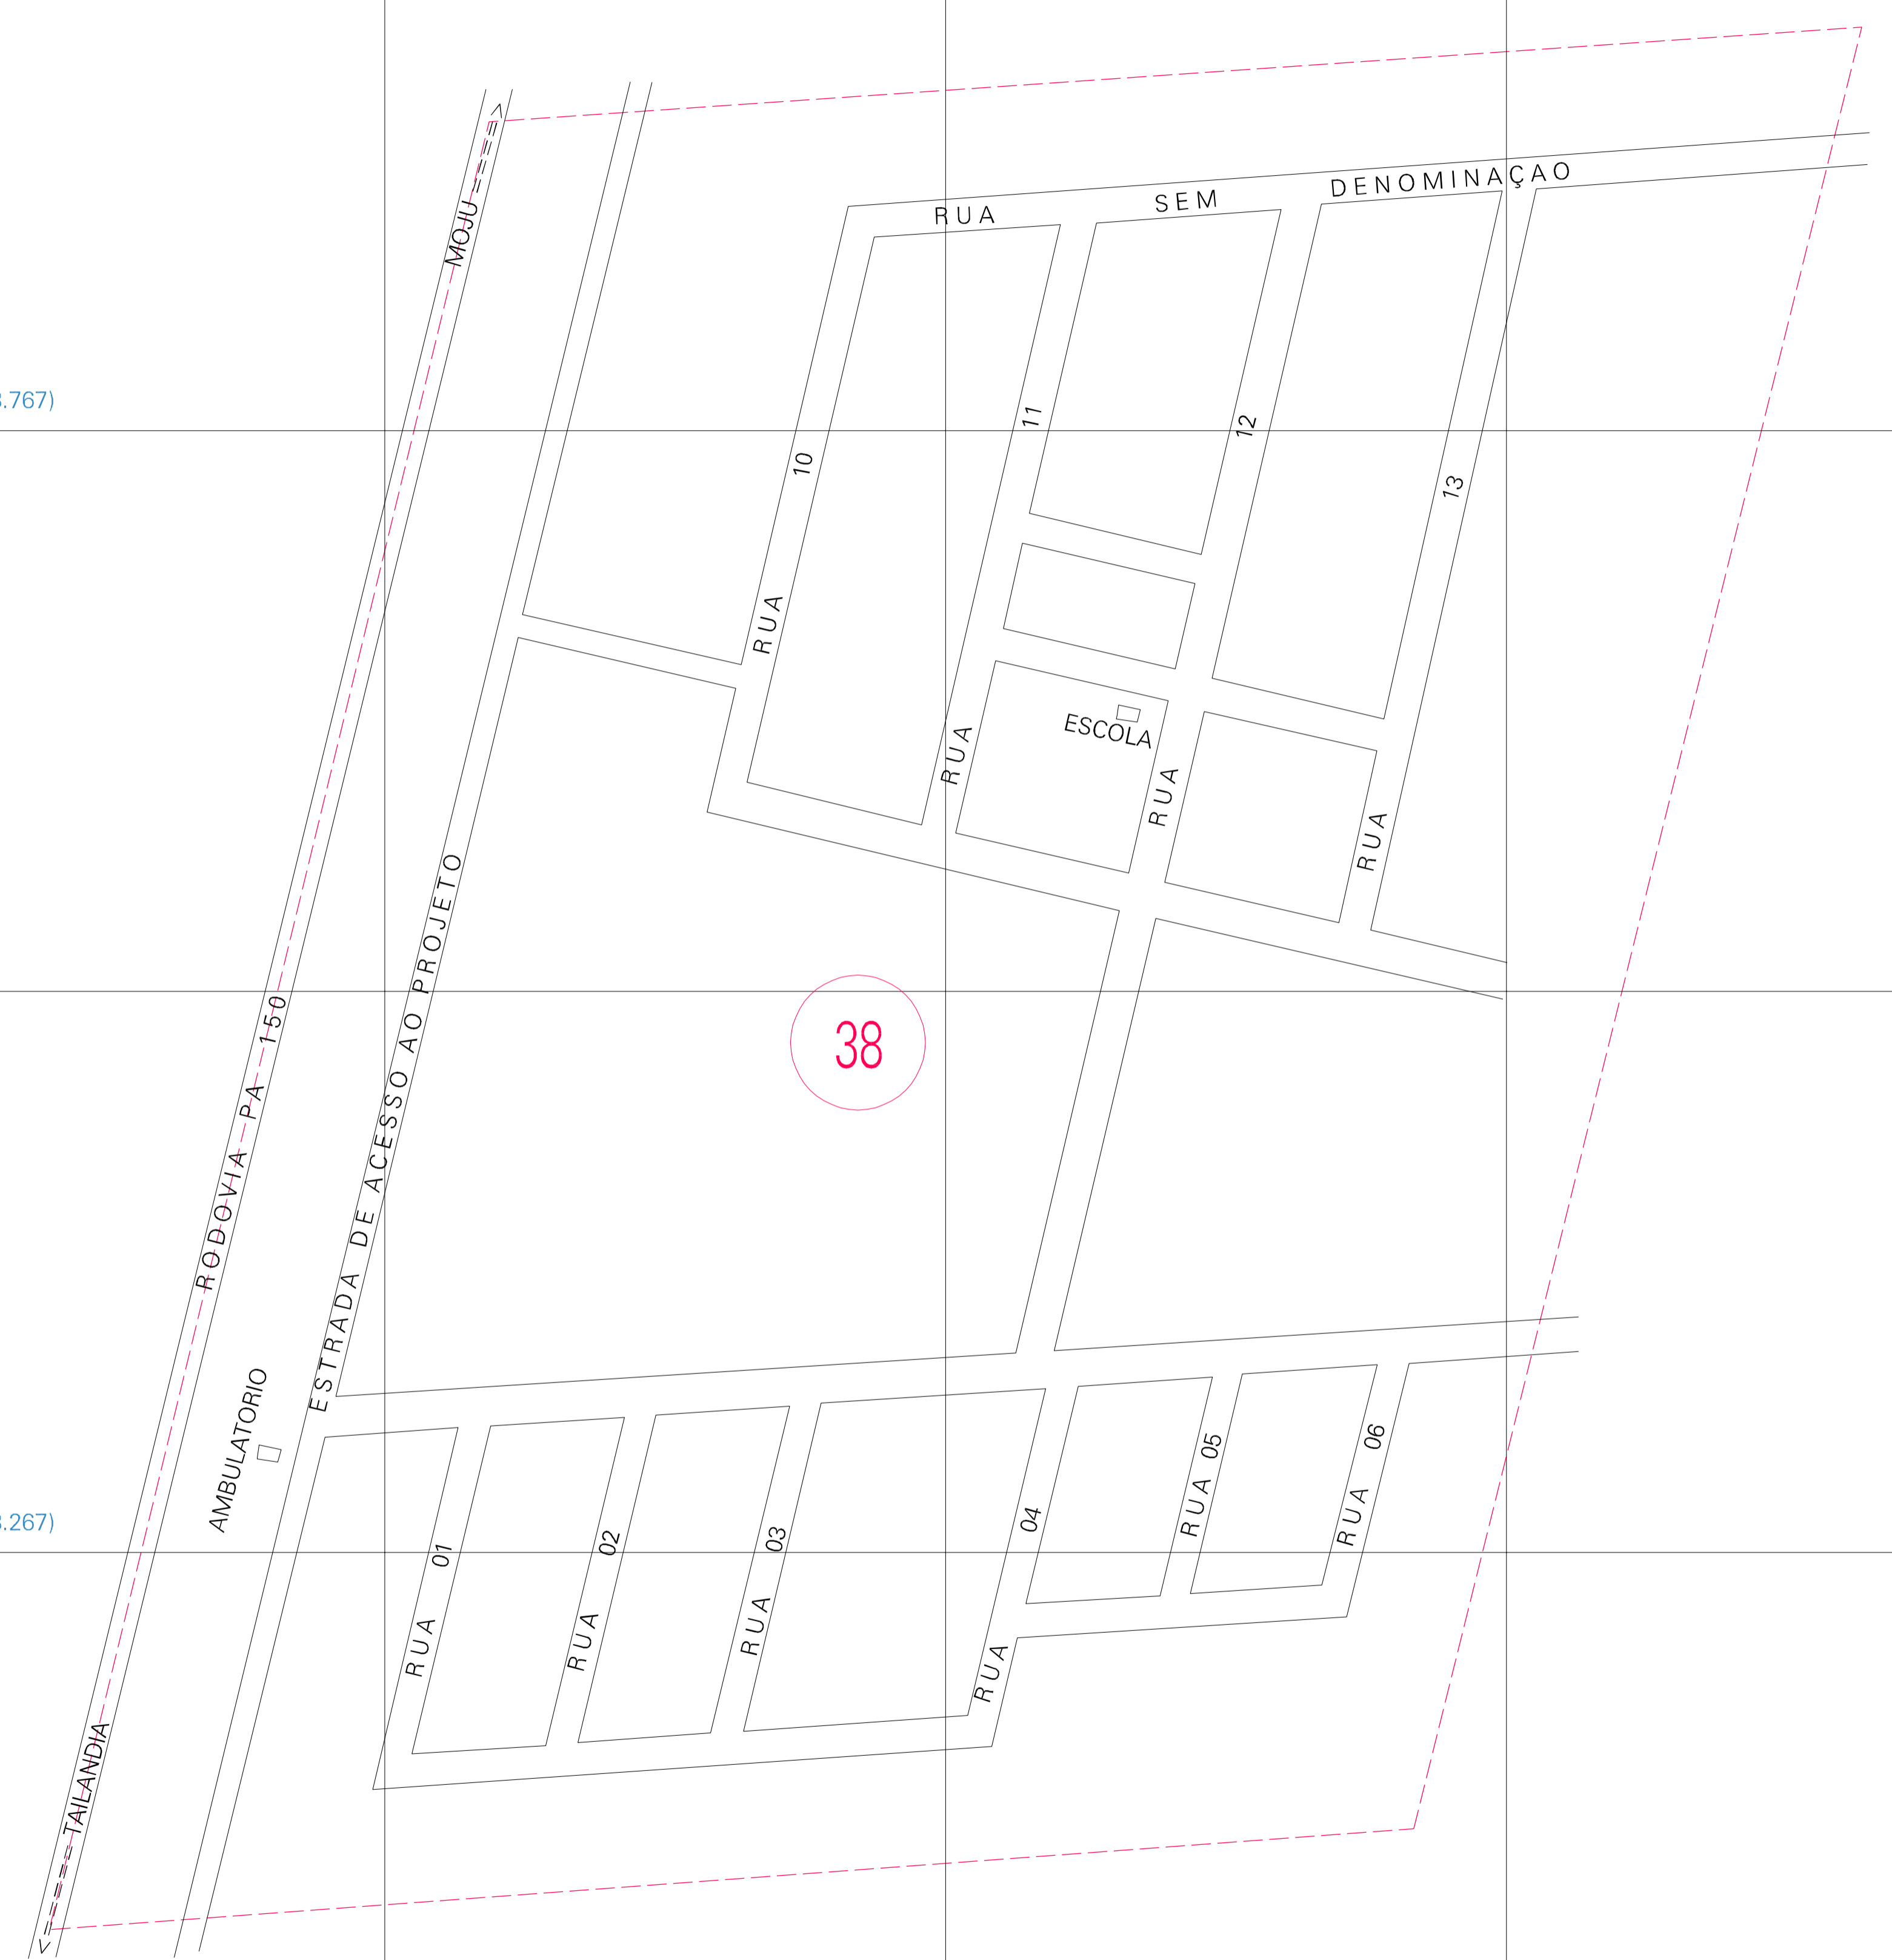

(748.263, 9718.767)

(749.263, 9718.767)

(748.263, 9718.267)

(749.263, 9718.267)

ESTADO DO PARA  
 Município: 15.07953  
 TAILÂNDIA  
 Folha : 01 - 01  
 Arquivo: 150795300001.dgn  
 Limites(km): (748.013, 9718.017) - (748.513, 9718.017)

- LEGENDA**
- LIMITES**
- Município ou Perimetro Urbano
  - - - Distrito
  - - - Subdistrito, RA, Zona ou similar
  - - - Bairro ou similar
  - - - Setor Censitário
- CODIGOS**
- 22306.05 Distrito (cod. do município + cod. do distrito)
  - 05.06 Subdistrito (cod. do distrito + cod. do subdistrito)
  - 003 Bairro (cod. do bairro no município)
  - 25 Setor (número do setor no distrito ou subdistrito)

**MAPA URBANO DIGITAL**  
**FOLHA A1**