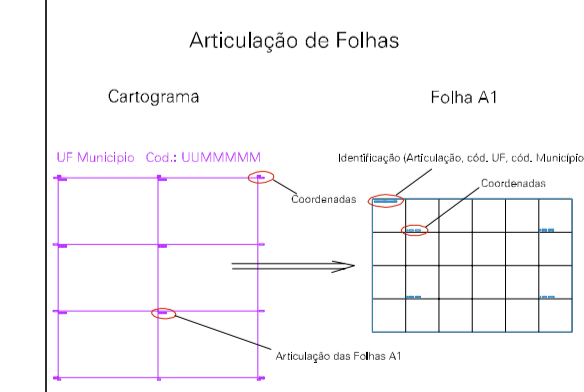

(748.263, 9718.767)

(749.263, 9718.767)

(748.263, 9718.267)

(749.263, 9718.267)

ESTADO DO PARA  
 Município: 15.07953  
 TAILÂNDIA  
 Folha : 01 - 01  
 Arquivo: 150795300001.dgn  
 Limites(km): (748.013, 9718.017) - (748.513, 9718.017)

- LEGENDA**
- LIMITES**
- Município ou Perimetro Urbano
  - - - Distrito
  - - - Subdistrito, RA, Zona ou similar
  - - - Bairro ou similar
  - - - Setor Censitário
- CODIGOS**
- 22306.05 Distrito (cod. do município + cod. do distrito)
  - 05.06 Subdistrito (cod. do distrito + cod. do subdistrito)
  - 003 Bairro (cod. do bairro no município)
  - 25 Setor (número do setor no distrito ou subdistrito)