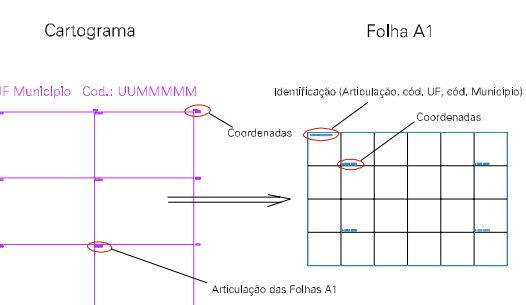

(747.974, 9720.191)

(748.474, 9720.191)

(747.974, 9719.941)

(748.474, 9719.941)

RUA DE ACESSO A AGROVILA

39

ESTADO DO PARA

Município: 15.07953

TAILÂNDIA

Folha : 01 - 01

Arquivo: 150795300002.dgn

LEGENDA

LIMITES

- Município ou Perímetro Urbano
- Distrito
- Subdistrito, RA, Zona ou similar
- Bairro ou similar
- Sector Censitário

CODIGOS

- Distrito (cod. do município + cod. do distrito)
- Subdistrito (cod. do distrito + cod. do subdistrito)
- Bairro (cod. do bairro no município)
- Sector (número do sector no distrito ou subdistrito)

Articulação de Folhas

MAPA URBANO DIGITAL

FOLHA A1

CENSO AGROPECUARIO 2006

CONTAGEM DA POPULAÇÃO 2007

Data de Impressão: 19.07.07