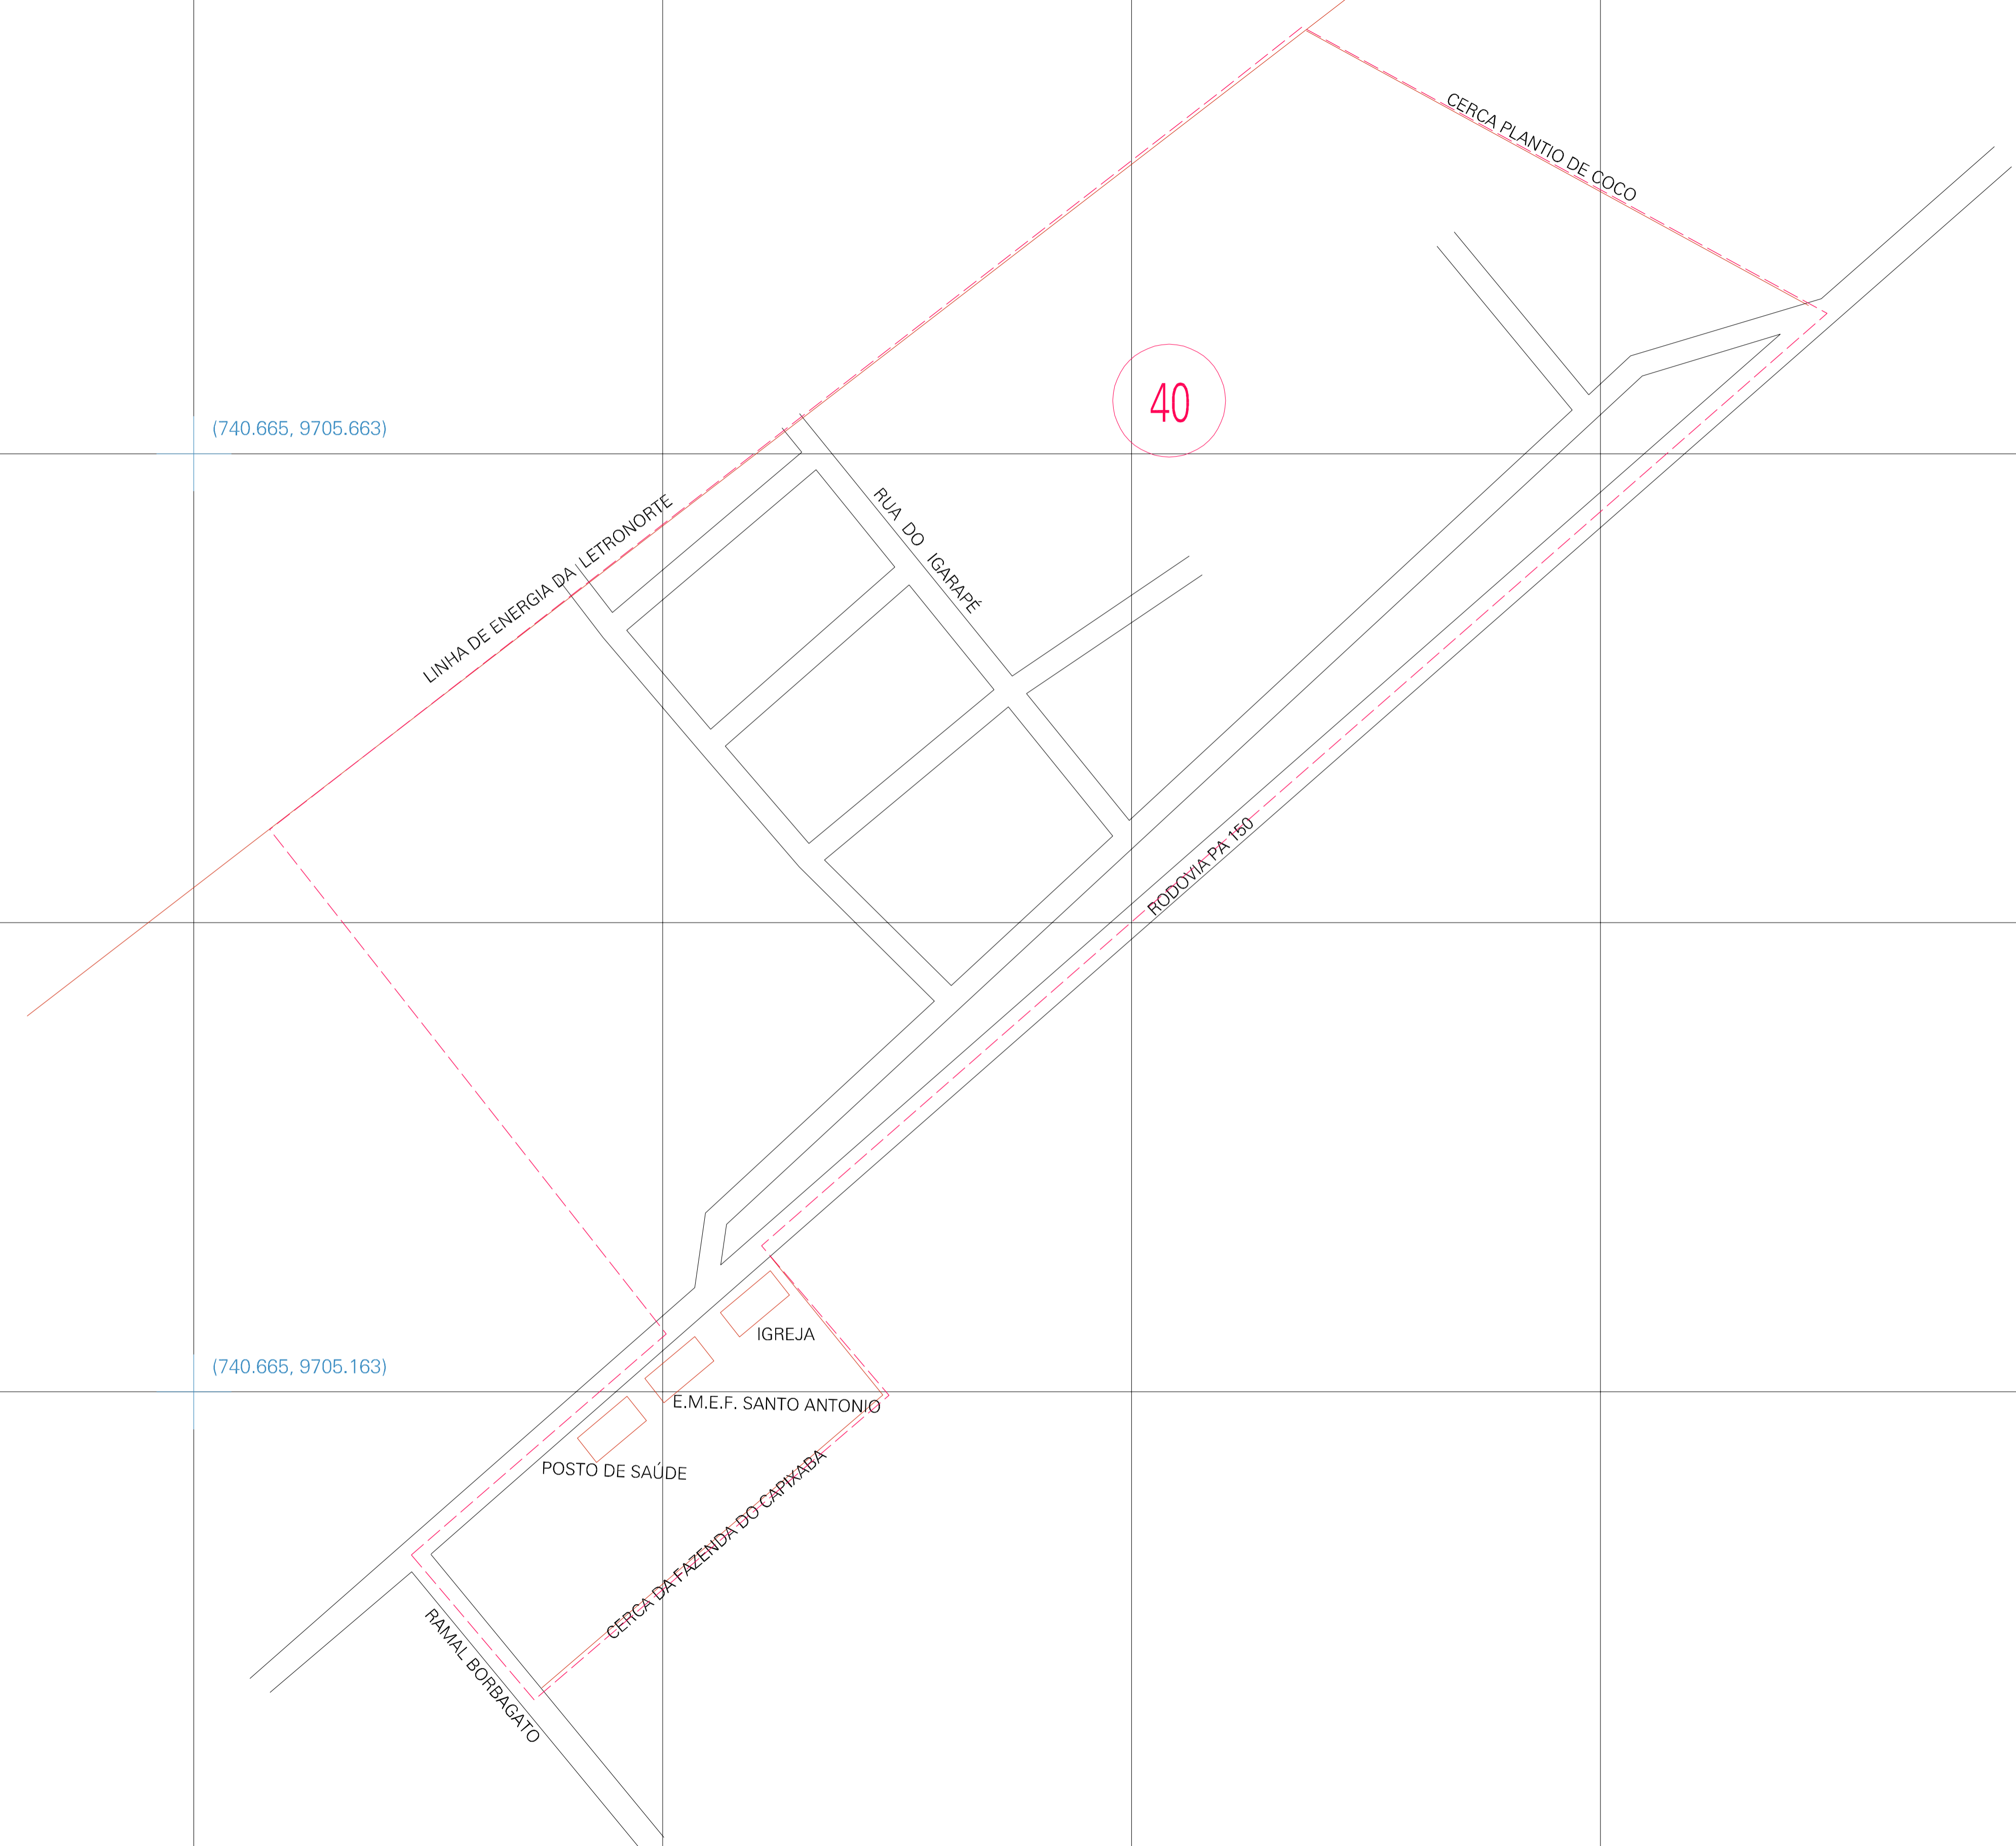

(740.665, 9705.663)

(741.665, 9705.663)

(740.665, 9705.163)

(741.665, 9705.163)

ESTADO DO PARA
 Município: 15.07953
 TAILÂNDIA
 Folha : 01 - 01
 Arquivo: 150795300005.dgn
 Limites(km): (740.415, 9704.913) - (741.915, 9705.913)

- LEGENDA**
- LIMITES**
- Município ou Perimetro Urbano
 - - - Distrito
 - Subdistrito, RA, Zona ou similar
 - - - Bairro ou similar
 - - - Setor Censitário
- CODIGOS**
- 22306.05 Distrito (cod. do município + cod. do distrito)
 - 05.06 Subdistrito (cod. do distrito + cod. do subdistrito)
 - 003 Bairro (cod. do bairro no município)
 - 25 Setor (número do setor no distrito ou subdistrito)