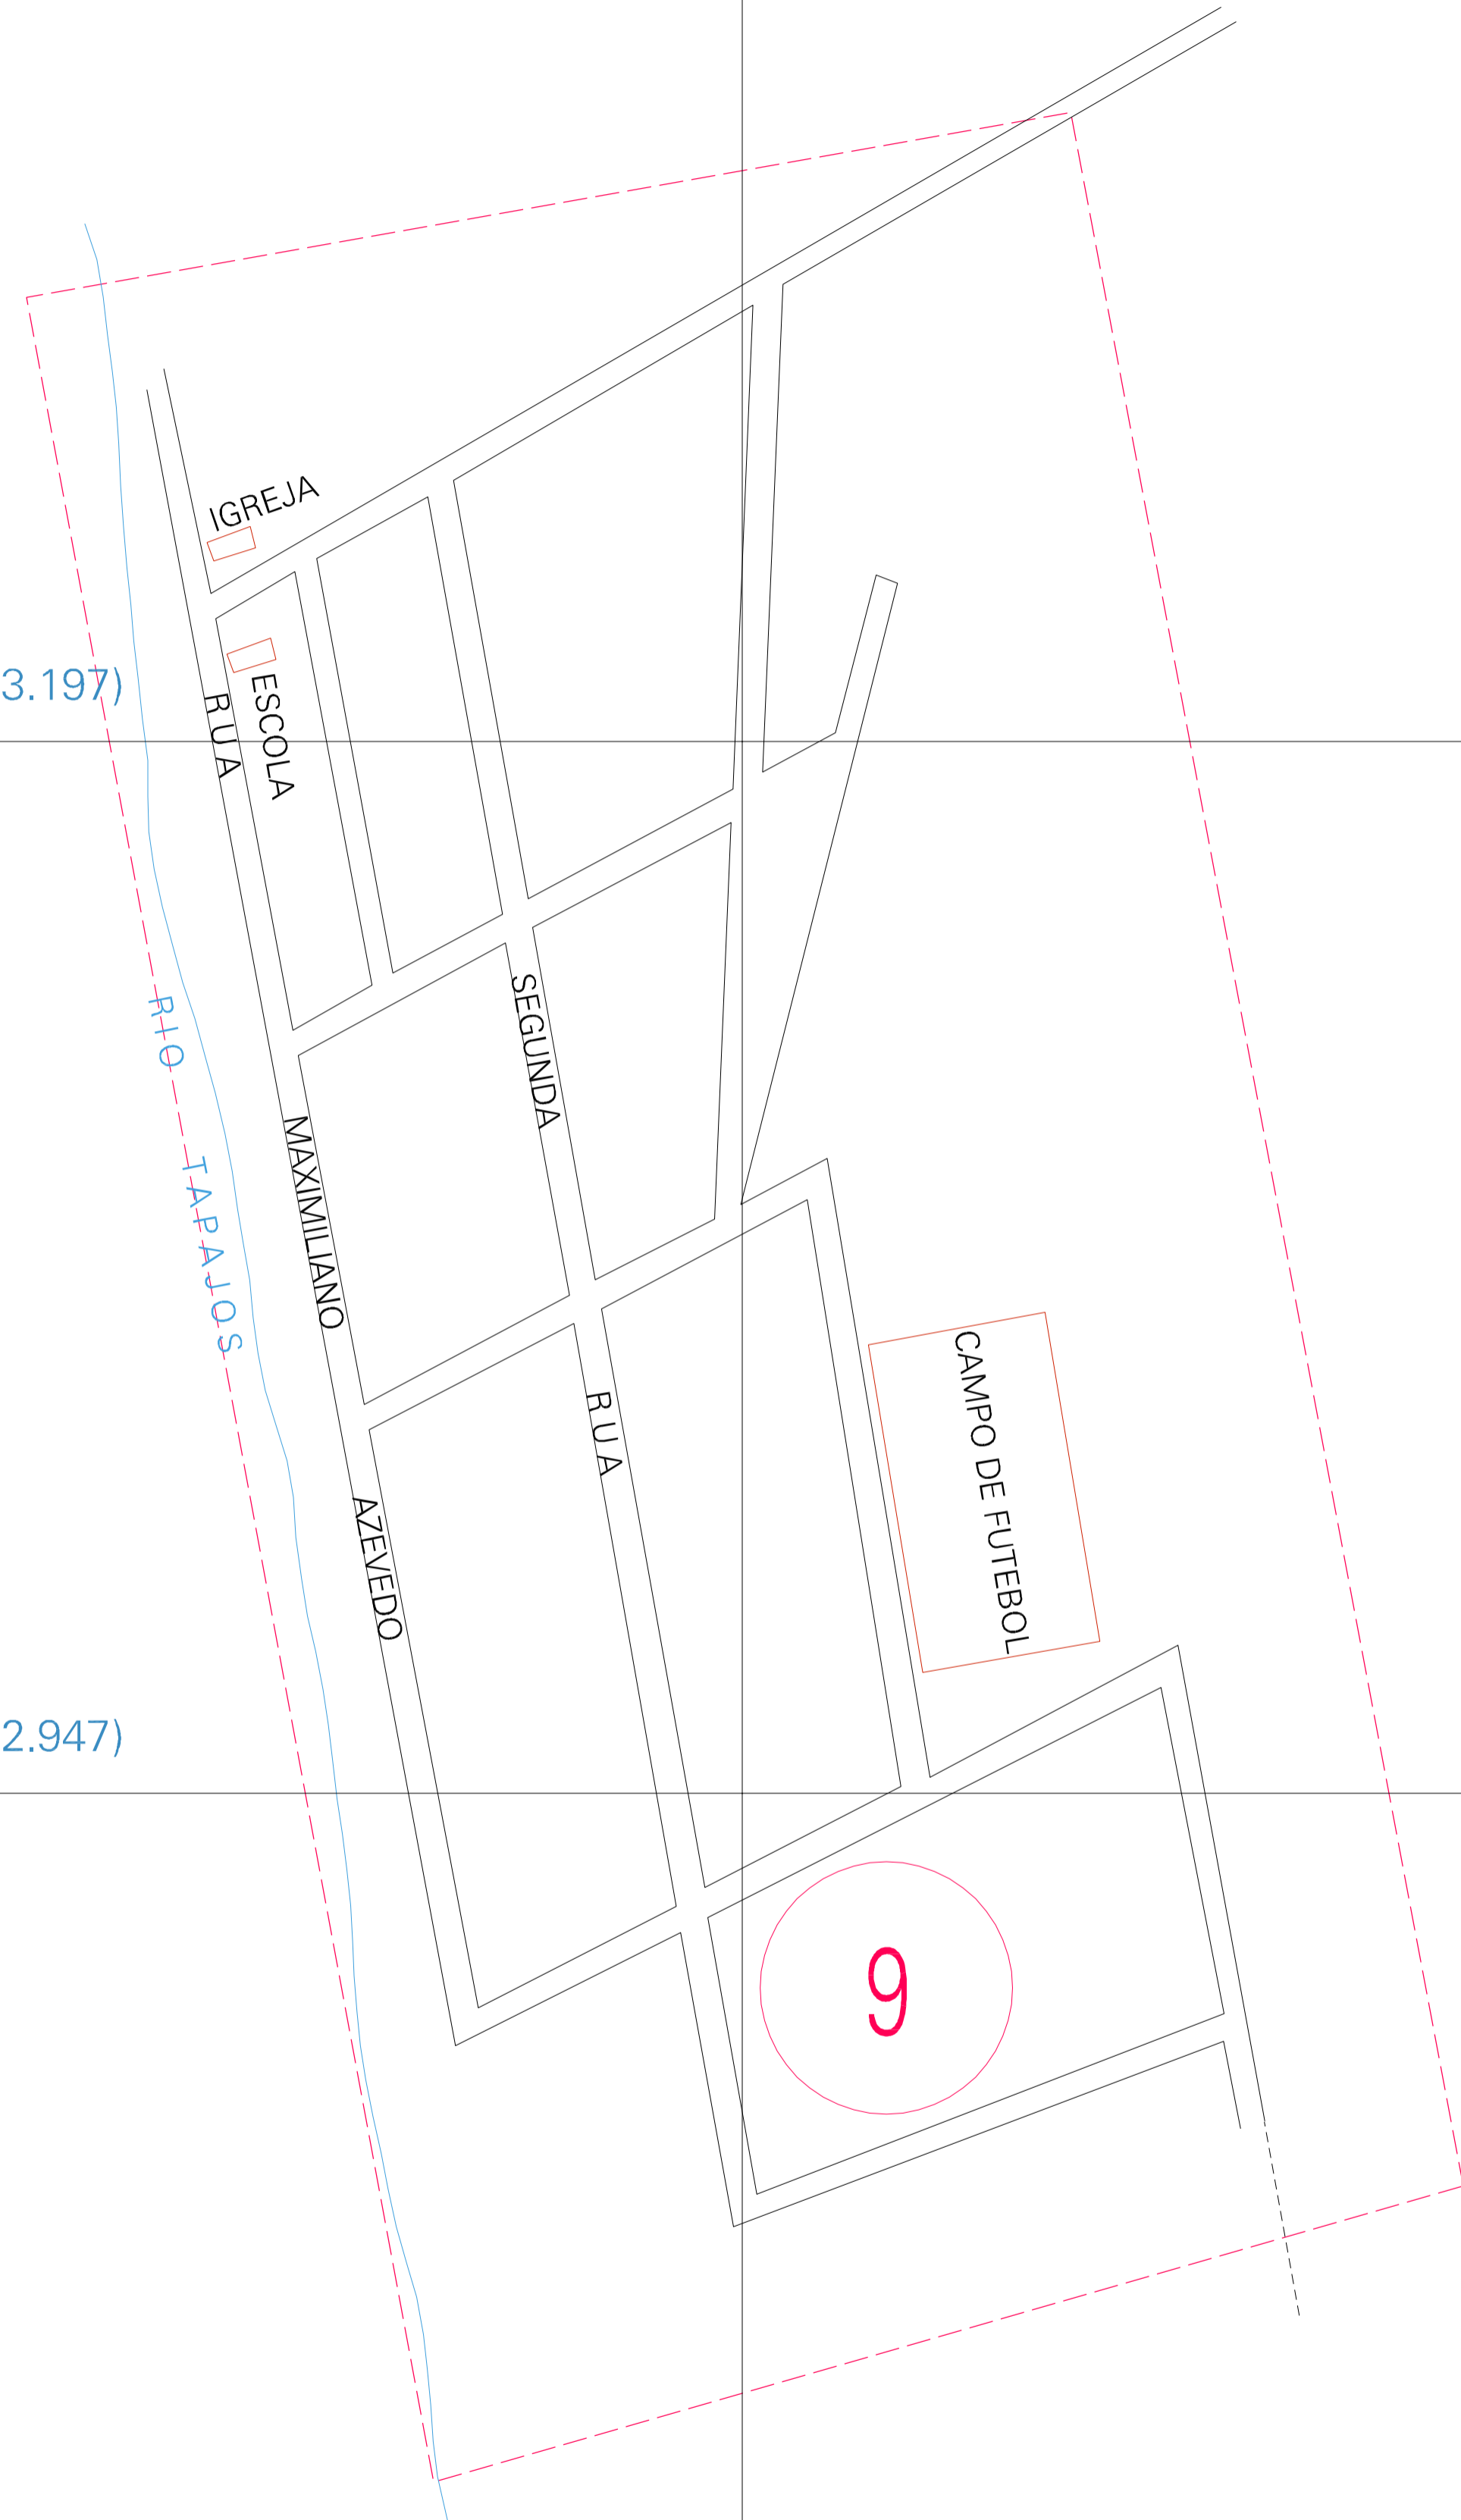

(582.318, 9493.197)

(582.818, 9493.197)

(582.318, 9492.947)

(582.818, 9492.947)

9

ESTADO DO PARA
 Município: 15.08050
 TRAIRÃO
 Folha : 01 - 01

Arquivo: 150805000001.dgn
 Limites(km): (582.068, 9492.697) - (583.068, 9493.447)

- LEGENDA**
- LIMITES**
- Municiípio ou Perimetro Urbano
 - Distrito
 - Subdistrito, RA, Zona ou similar
 - Bairro ou similar
 - Sector Censitário
- CODIGOS**
- Distrito (cod. do município + cod. do distrito)
 - Subdistrito (cod. do distrito + cod. do subdistrito)
 - Bairro (cod. do bairro no município)
 - Sector (número do sector no distrito ou subdistrito)