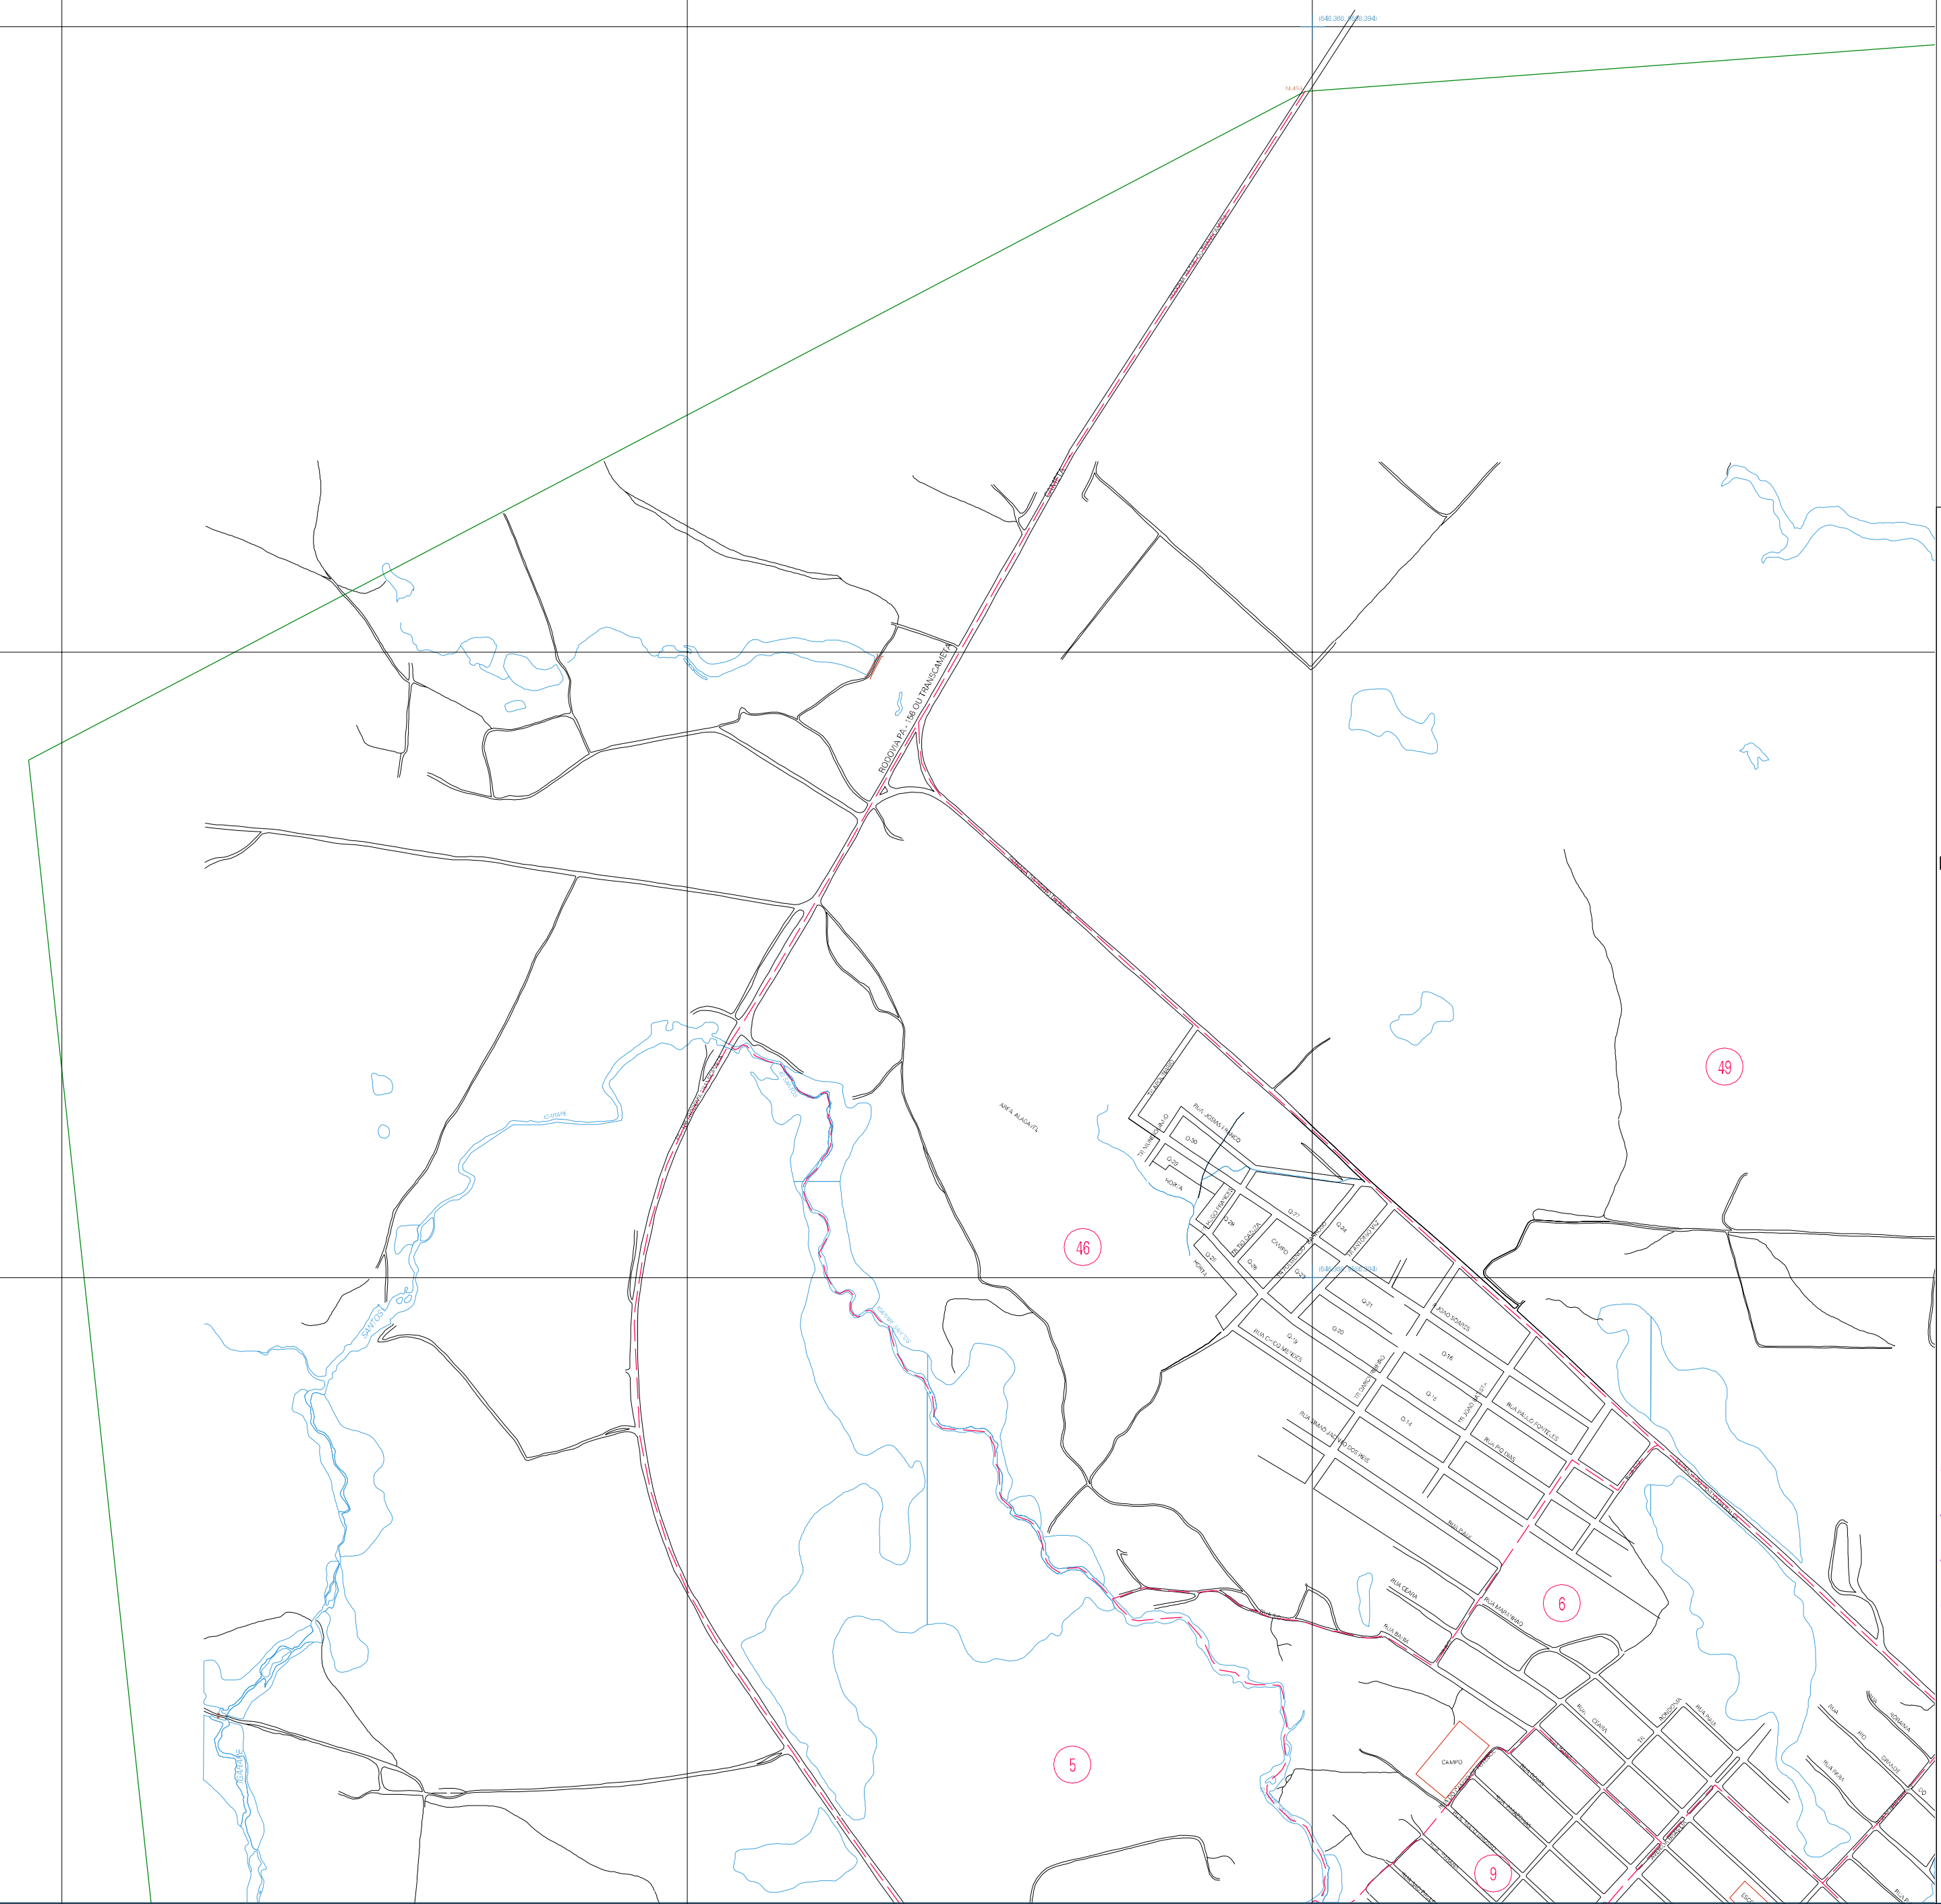

641.368, 9565.394

647.368, 9569.394

641.368, 9565.394

ESTADO DO PARA
 Município: 15.08100
 TUCURUÍ
 Folha : 01 - 01

Arquivo: 1508100.dgn
 Limites(km): (641.368, 9565.394) - (647.368, 9569.394)

- LEGENDA**
- LIMITES**
- Município ou Perímetro Urbano
 - Distrito
 - Subdistrito, RA, Zona ou similar
 - Bairro ou similar
 - Setor Censitário
- CODIGOS**
- 22306.06 Distrito (cod. do município + cod. do distrito)
 - 05.06 Subdistrito (cod. do distrito + cod. do subdistrito)
 - 003 Bairro (cod. do bairro no município)
 - 25 Setor (número do setor no distrito ou subdistrito)

MAPA URBANO DIGITAL
FOLHA A1