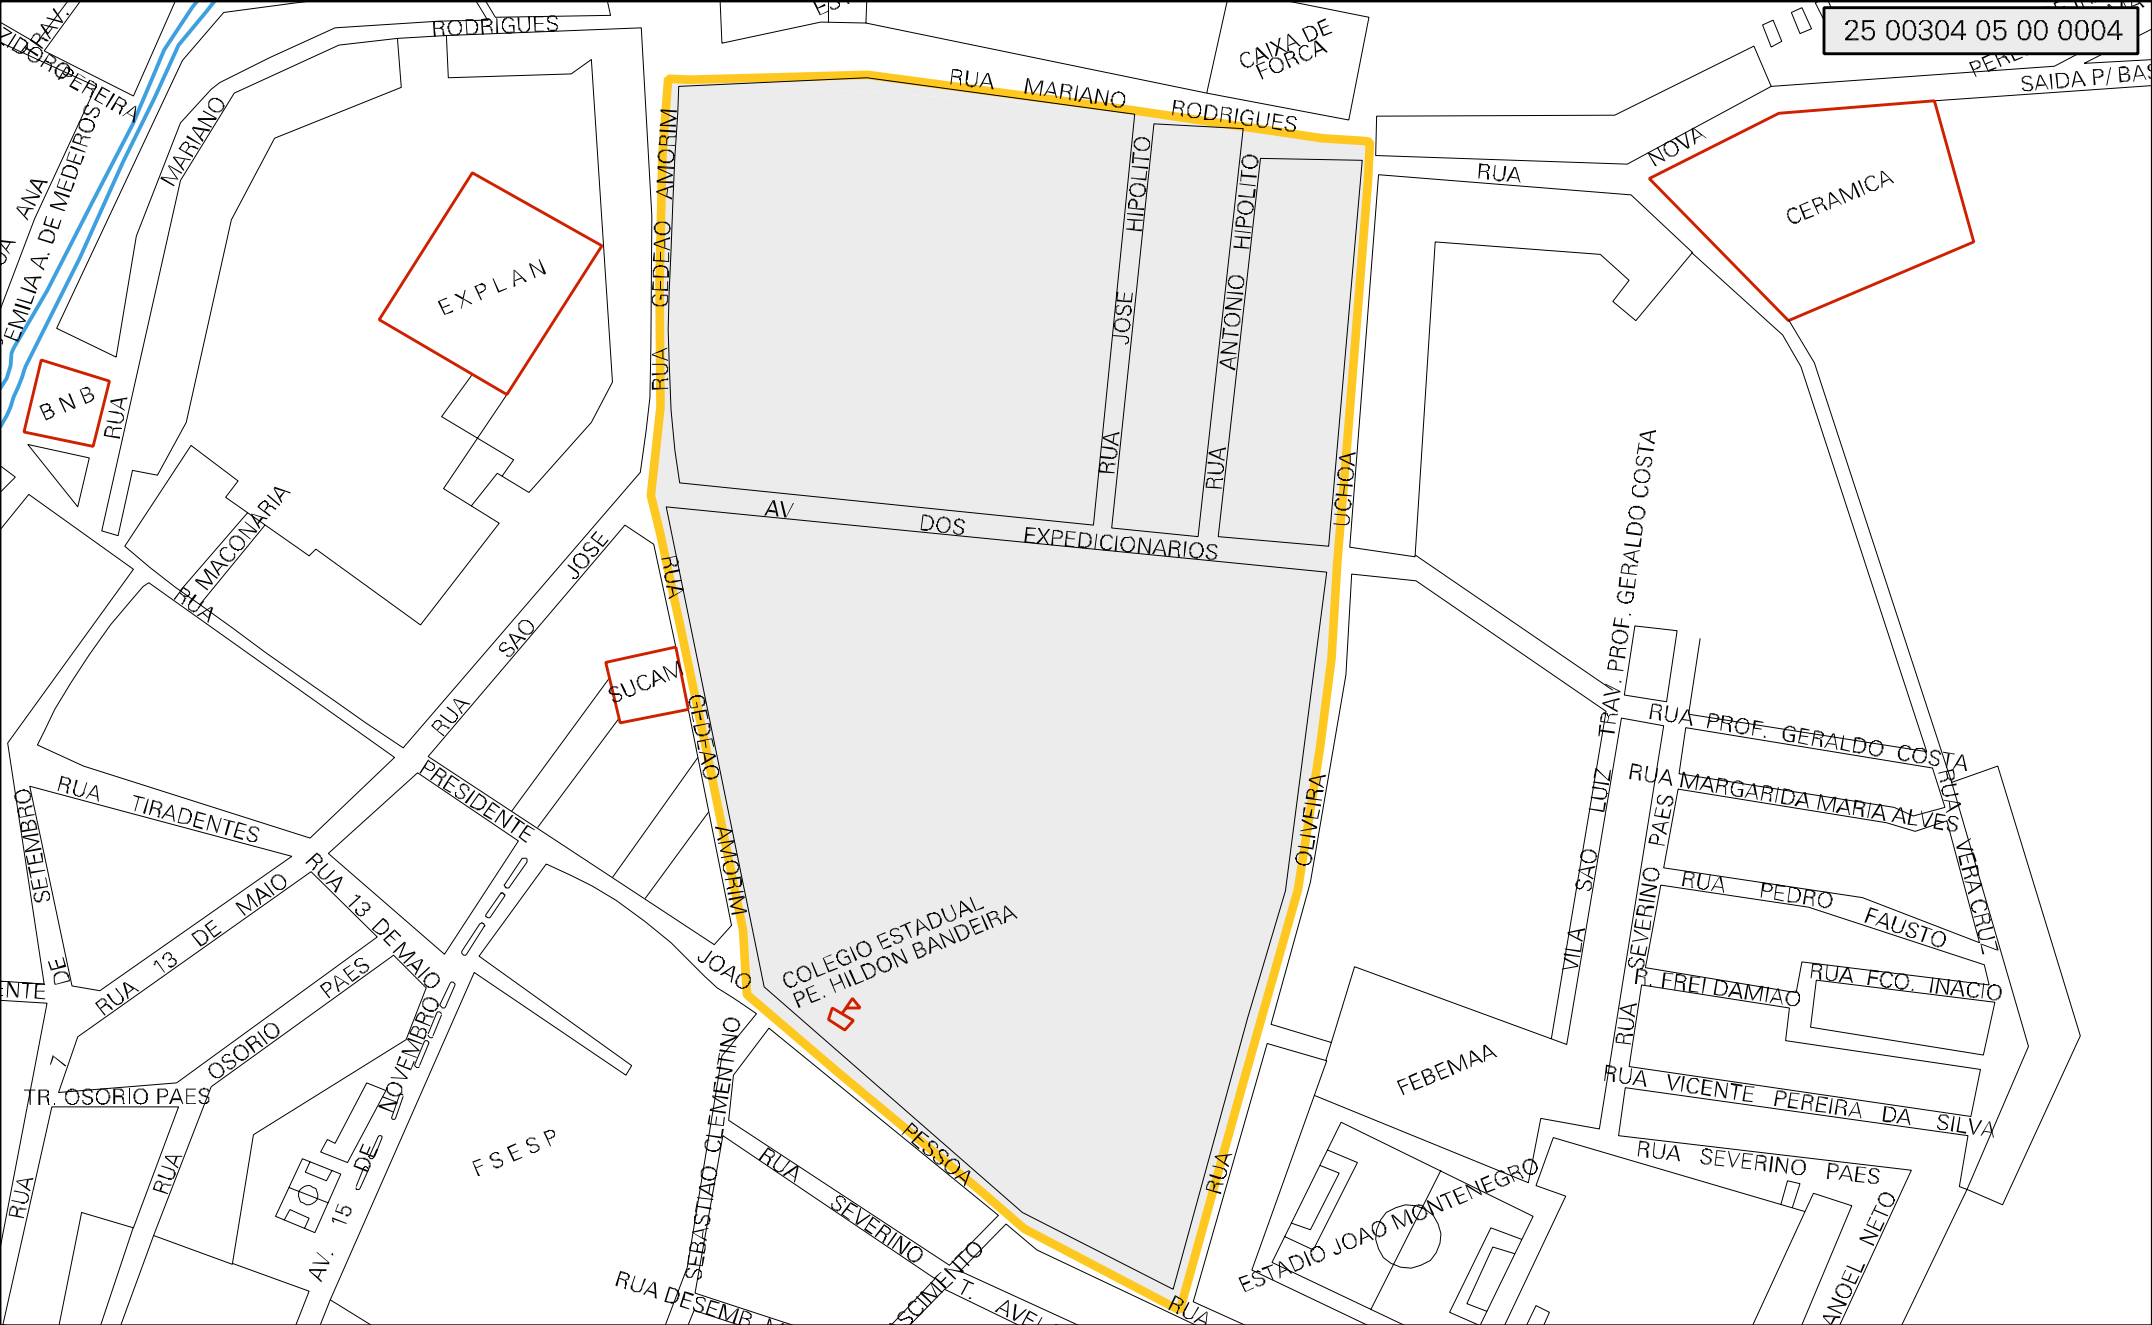

25 00304 05 00 0004

MUNICIPIO: 00304 - ALAGOA GRANDE
 DISTRITO: 05 - ALAGOA GRANDE
 SUBDISTRITO: 00
 SETOR: 0004 SITUACAO: 10

ESTADO DA PARAIBA
 MAPA DE SETOR URBANO - MSU
 ESCALA: 1 : 4425

CENSO AGROPECUARIO 2006
 CONTAGEM DA POPULACAO 2007