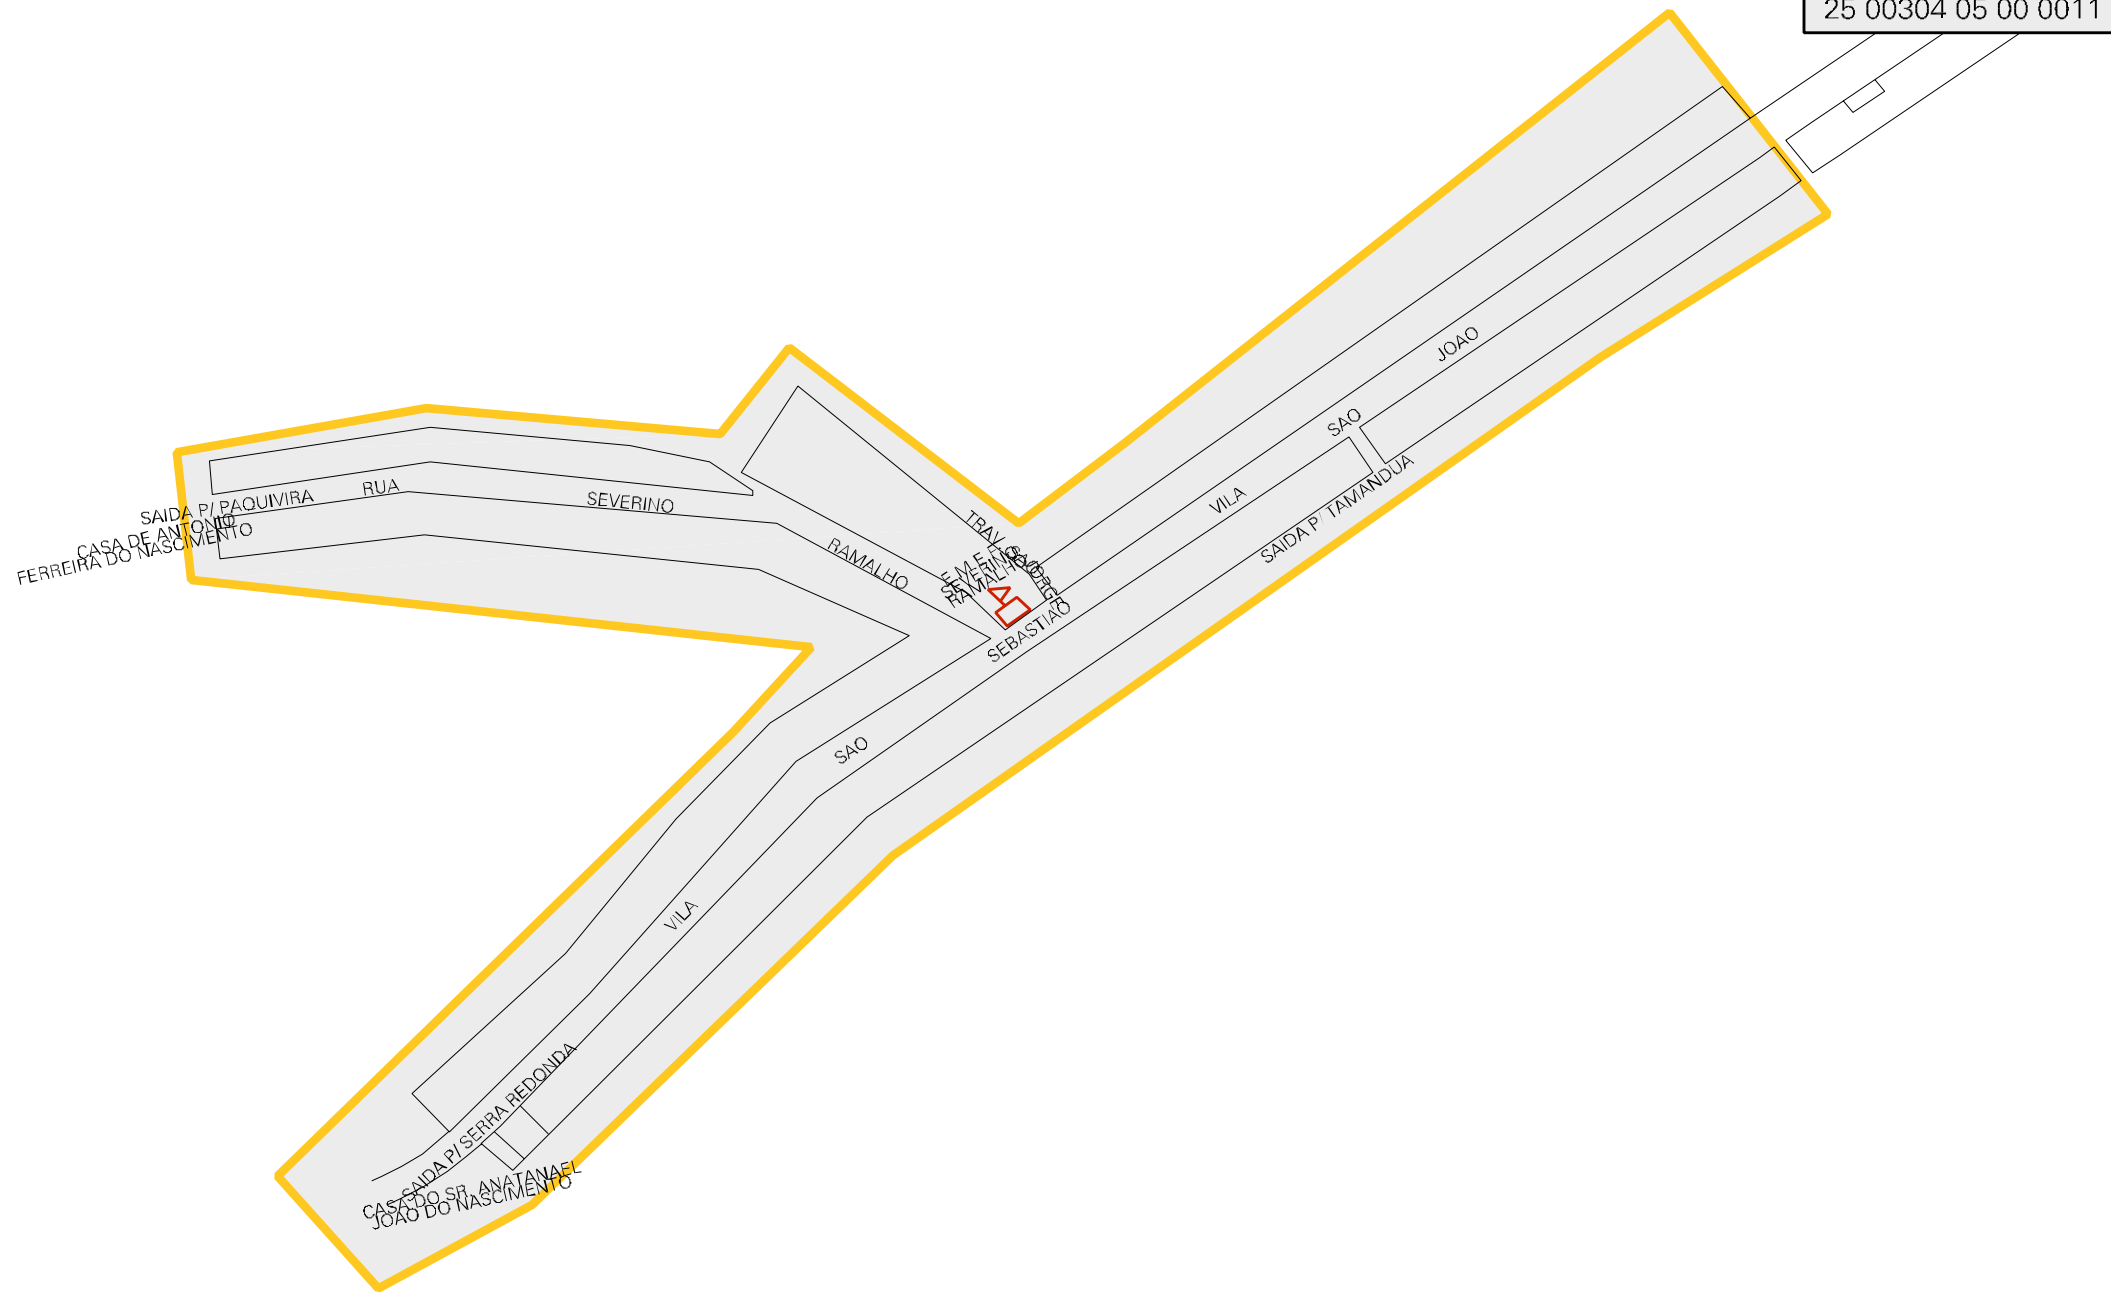

25 00304 05 00 0011

MUNICIPIO: 00304 - ALAGOA GRANDE
 DISTRITO: 05 - ALAGOA GRANDE
 SUBDISTRITO: 00
 SETOR: 0011 SITUACAO: 10

ESTADO DA PARAIBA
 MAPA DE SETOR URBANO - MSU
 ESCALA: 1 : 5417