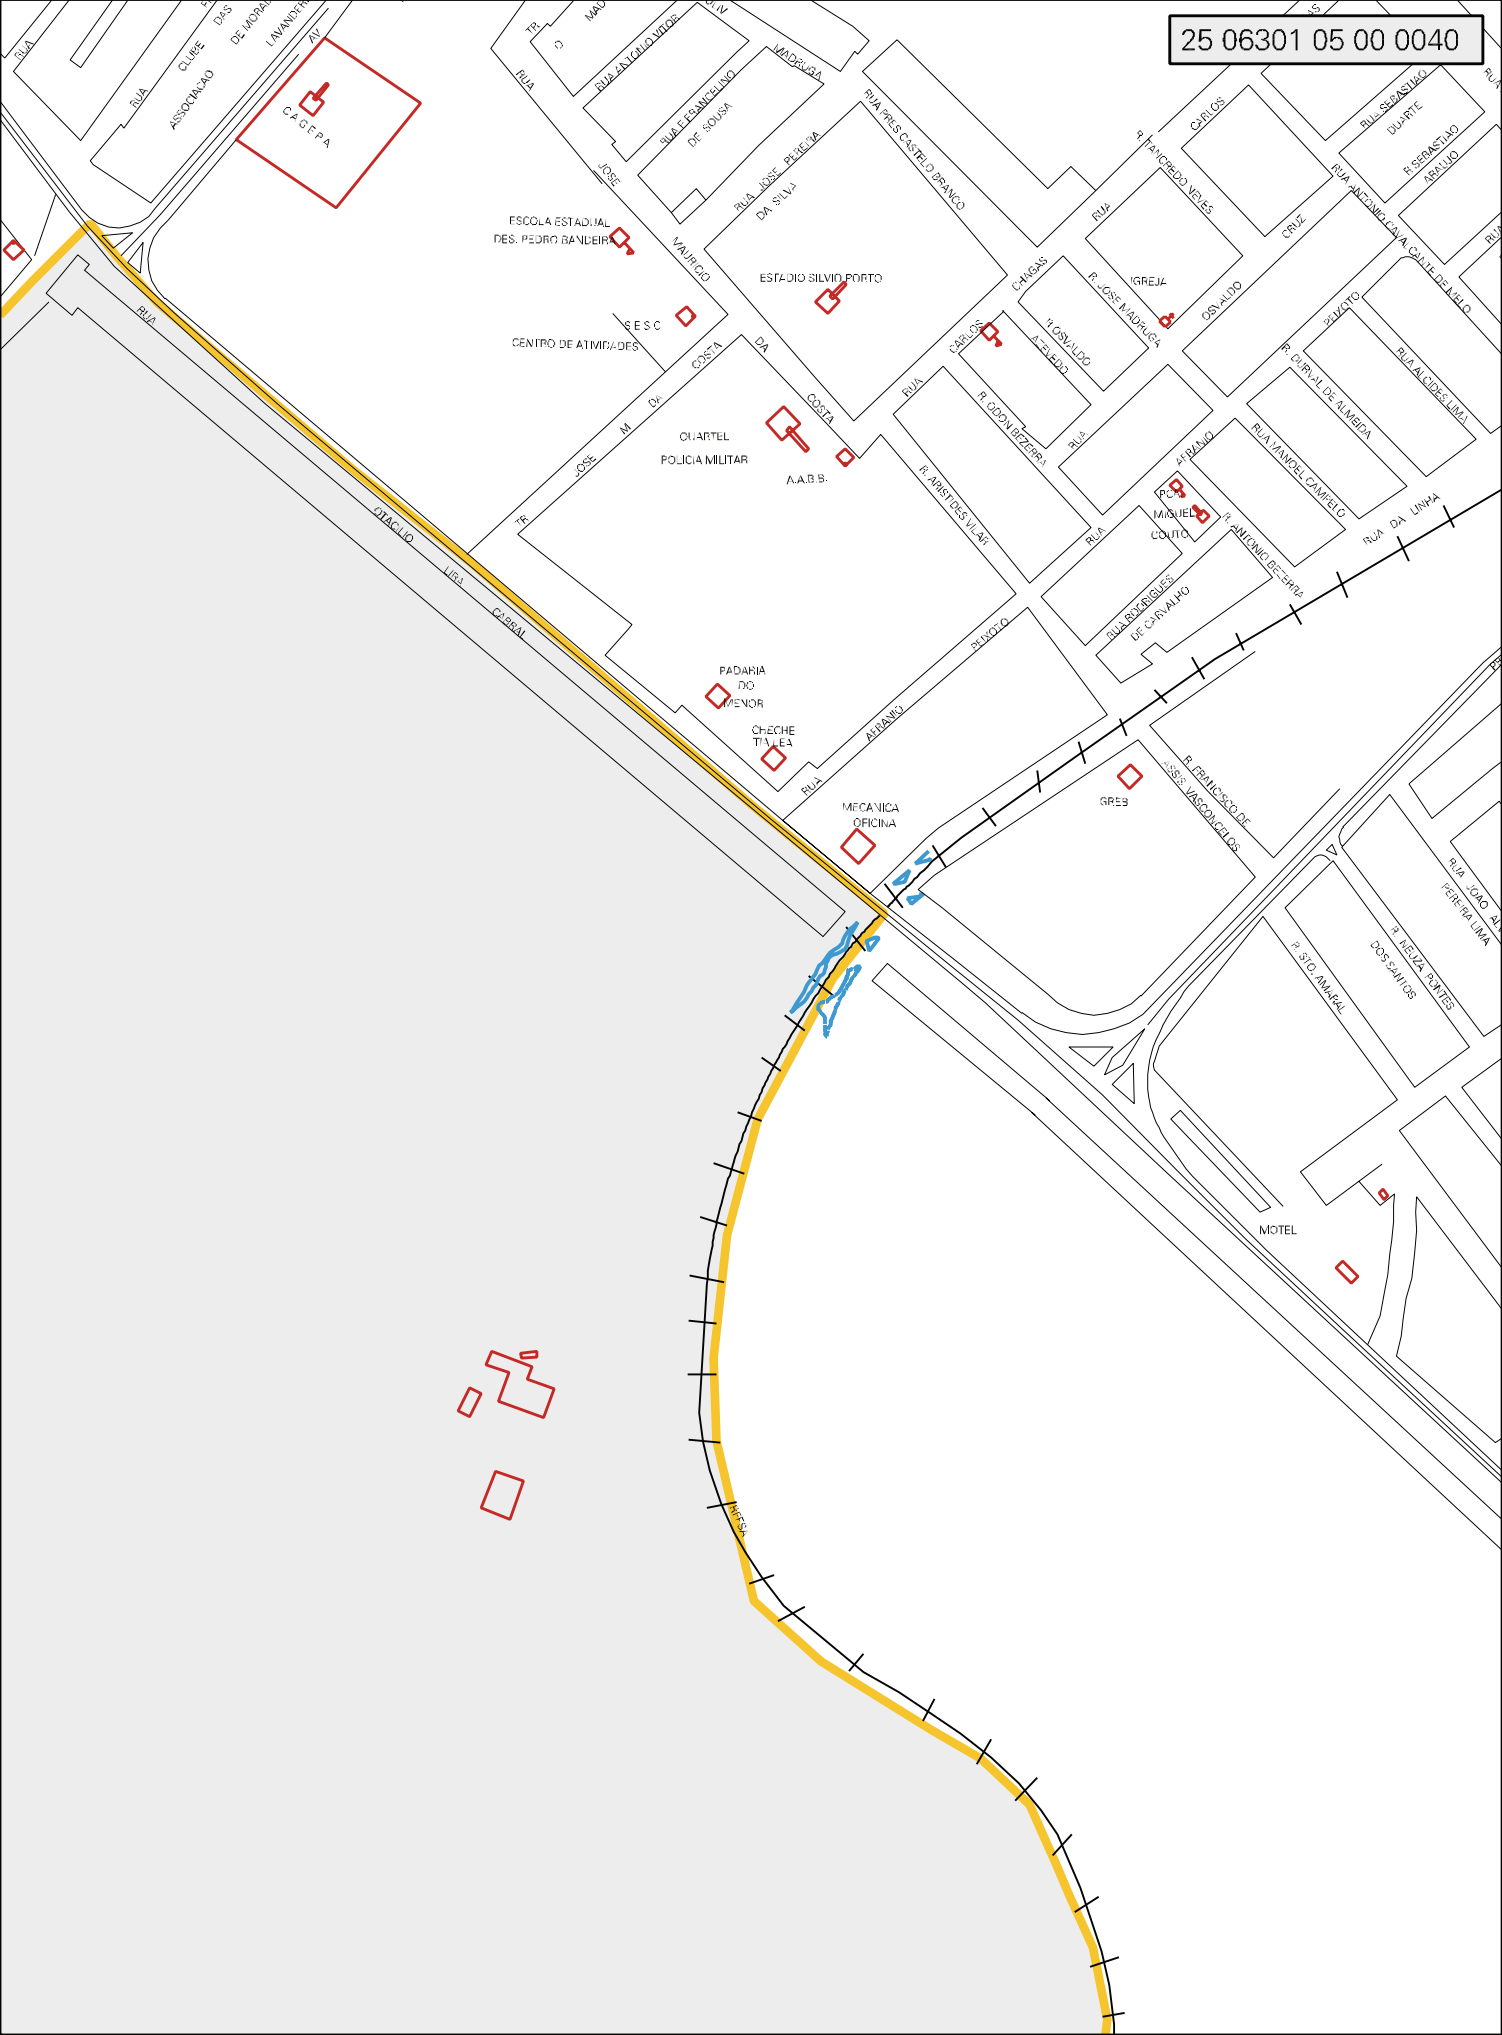

POSTO SANTIAGO

RUA LUIZ

RUA CORRÊA DA SILVA

RUA SILVA

RUA ANTONIO MACURÁ

RUA JOÃO LEITÃO DE MELO

RUA PROF. OSVALDO DE FERREIRA

RUA CARLOS MOUTA

MOTEL LOVE IN GUARAPÁ

GUARAVES

QUADRA DE ESPORTES UEPB

CAMPUS III UEPB

RADIO CULTURA

CASA DO SR. ANTONIO DOMINGOS

BIBLIOTECA MUNICIPAL

OLIVEIRA

CENSO AGROPECUARIO 2006
CONTAGEM DA POPULAÇÃO 2007

MUNICIPIO: 06301 - GUARABIRA
 DISTRITO: 05 - GUARABIRA
 SUBDISTRITO: 00
 SETOR: 0040 SITUAÇÃO: 10

ESTADO DA PARAIBA
MAPA DE SETOR URBANO - MSU
ESCALA: 1 : 4486