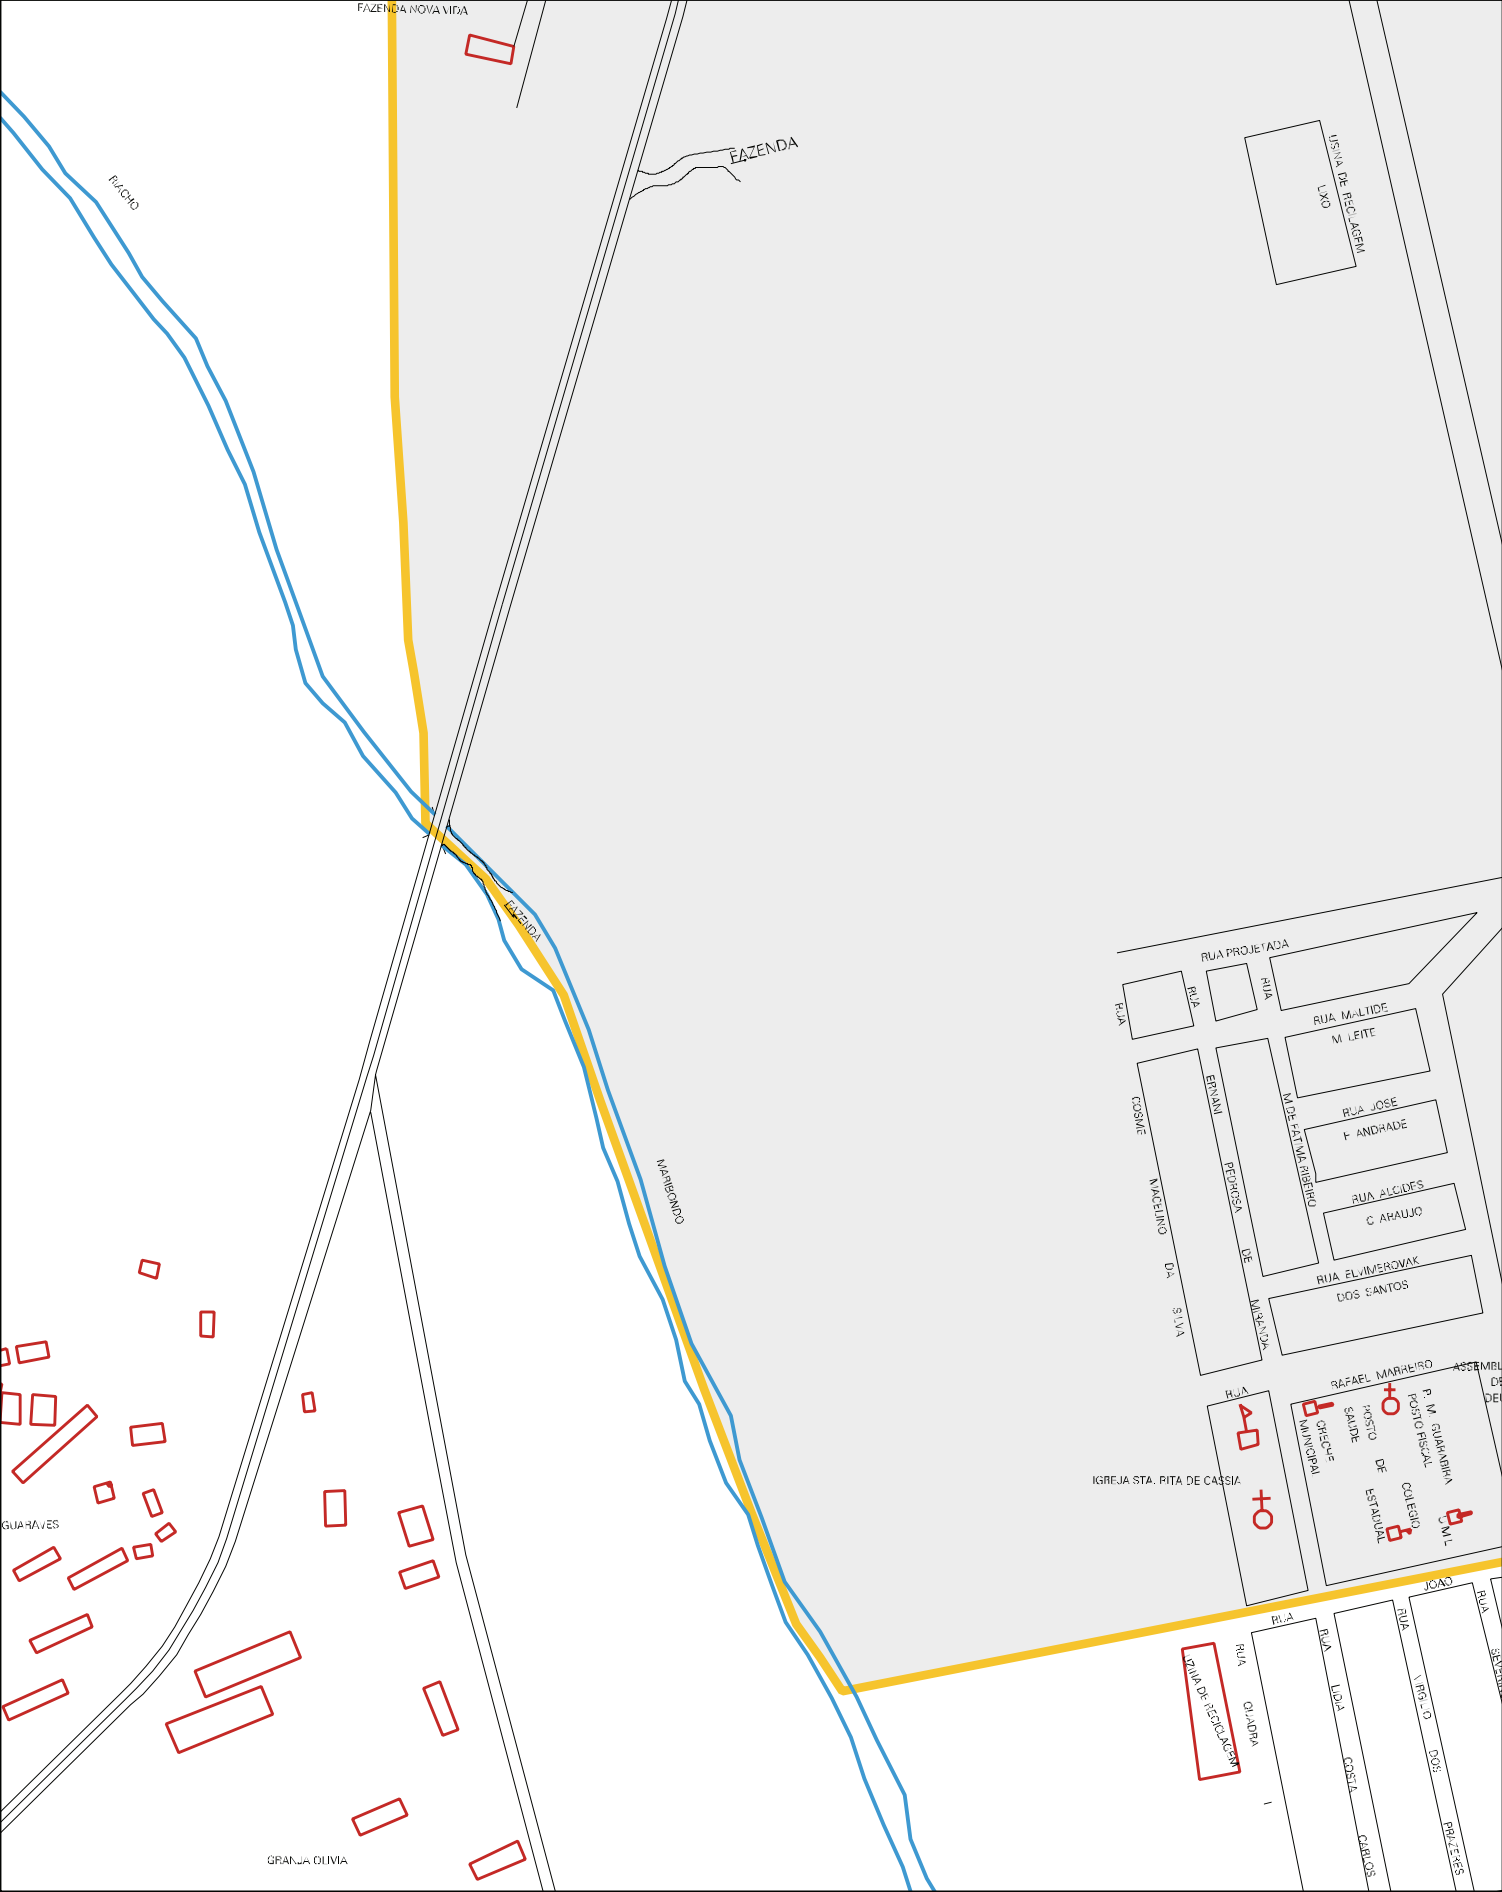

MUNICIPIO: 06301 - GUARABIRA
DISTRITO: 05 - GUARABIRA
SUBDISTRITO: 00
SETOR: 0040 SITUAÇÃO: 10