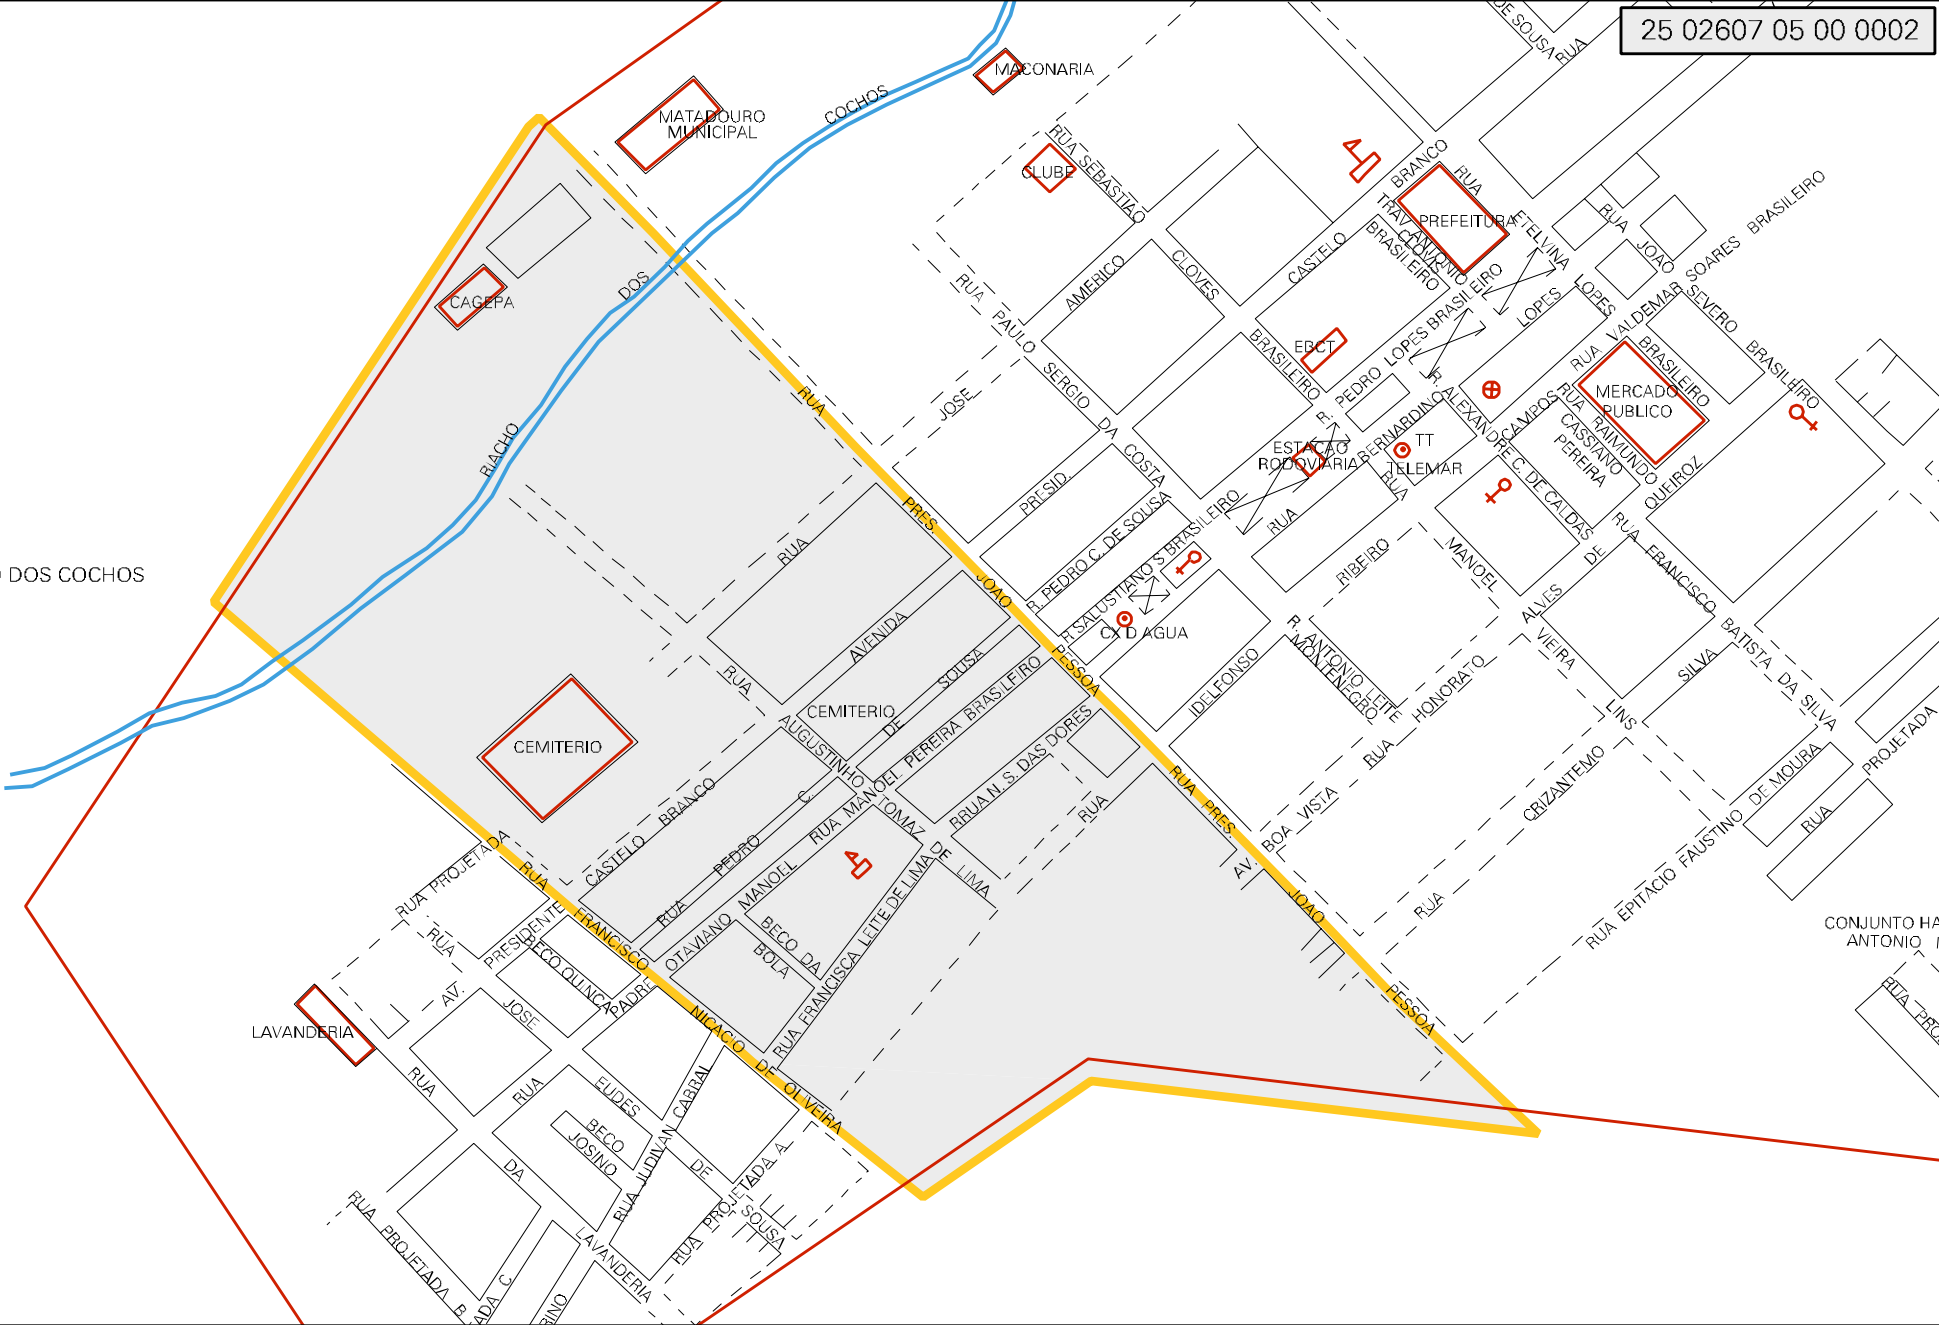

PROP. RIACHO DOS COCHOS

MUNICIPIO: 02607 - IGARACY
 DISTRITO: 05 - IGARACY
 SUBDISTRITO: 00
 SETOR: 0002 SITUACAO: 10

ESTADO DA PARAIBA
 MAPA DE SETOR URBANO - MSU
 ESCALA: 1 : 2368