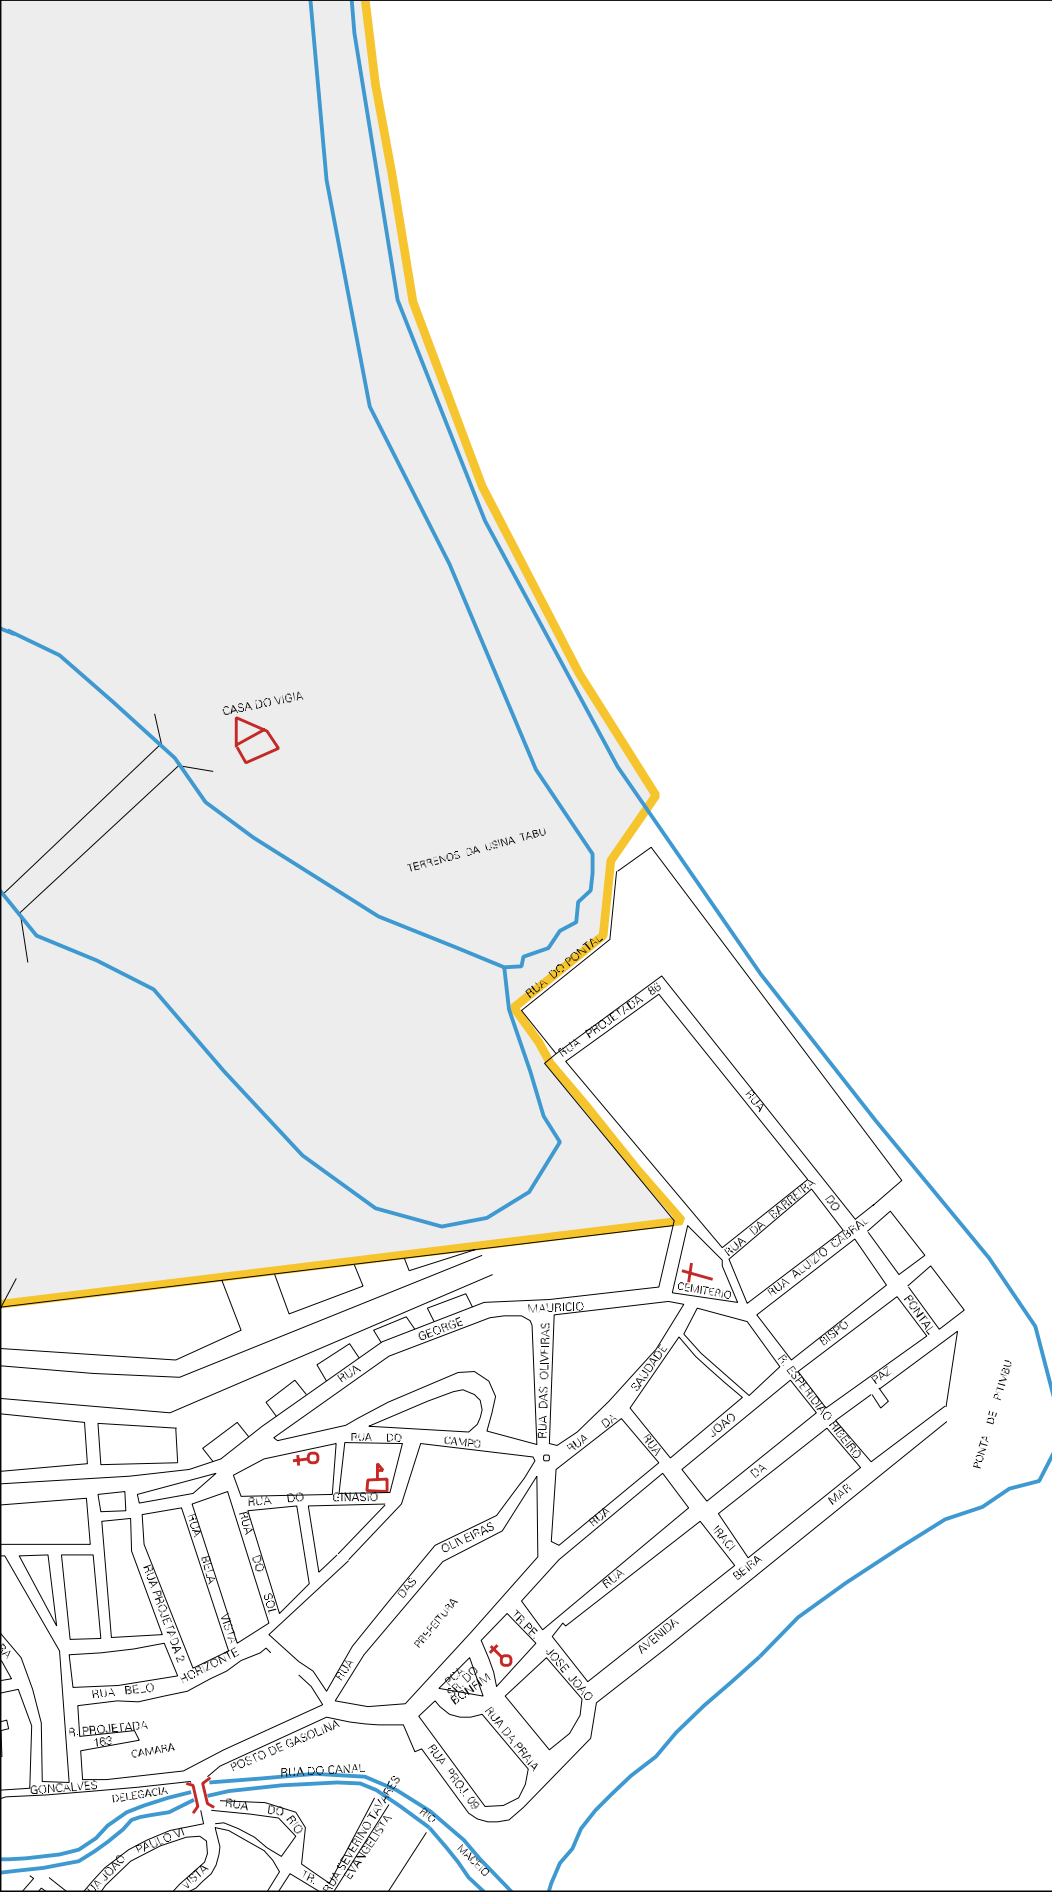

LACOA DO PRAZAO

ENGENHO VELHO

PB - 044

PROFESSOR DA VILHA 1881

SADA PARA TAQUARA

RUA SANTO DOMINGOS
RUA DE LADEIRO
RUA JOAO XXIII
RUA ALTO COMERCIO
RUA DOUTOR JOAO
RUA JOSE

CENSO AGROPECUARIO 2006
CONTAGEM DA POPULACAO 2007

MUNICIPIO: 11905 - PITIMBU
DISTRITO: 05 - PITIMBU
SUBDISTRITO: 00
SETOR: 0005 SITUACAO: 10

ESTADO DA PARAIBA
 MAPA DE SETOR URBANO - MSU
 ESCALA: 1 : 8579