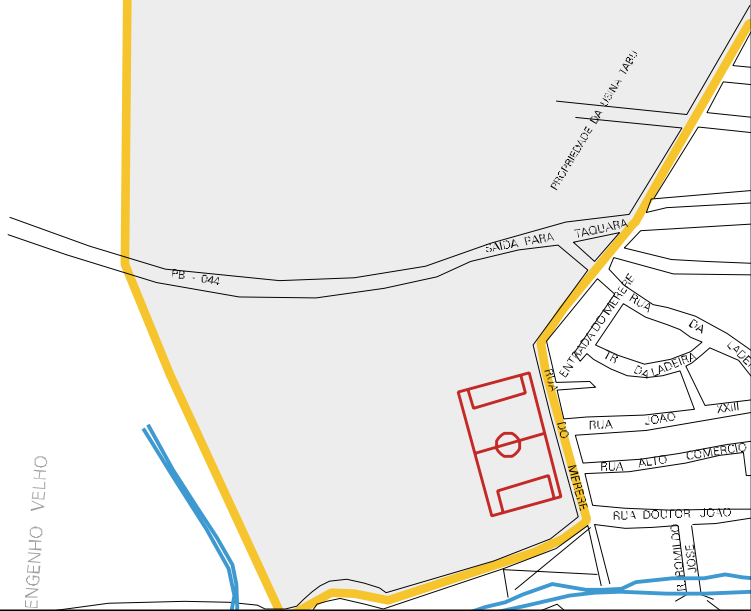

LACOA DO PRAZAO

ENGENHO VELHO

PB - 044

PROFESSOR DA VILHA 1881

SADA PARA TAQUARA

RUA SANTO DOMINGOS
RUA DE LADEIRO
RUA JOAO XXIII
RUA ALTO COMERCIO
RUA DOUTOR JOAO
RUA JOSE

CENSO AGROPECUARIO 2006
CONTAGEM DA POPULACAO 2007

MUNICIPIO: 11905 - PITIMBU
DISTRITO: 05 - PITIMBU
SUBDISTRITO: 00
SETOR: 0005 SITUACAO: 10

ESTADO DA PARAIBA
 MAPA DE SETOR URBANO - MSU
 ESCALA: 1 : 8579