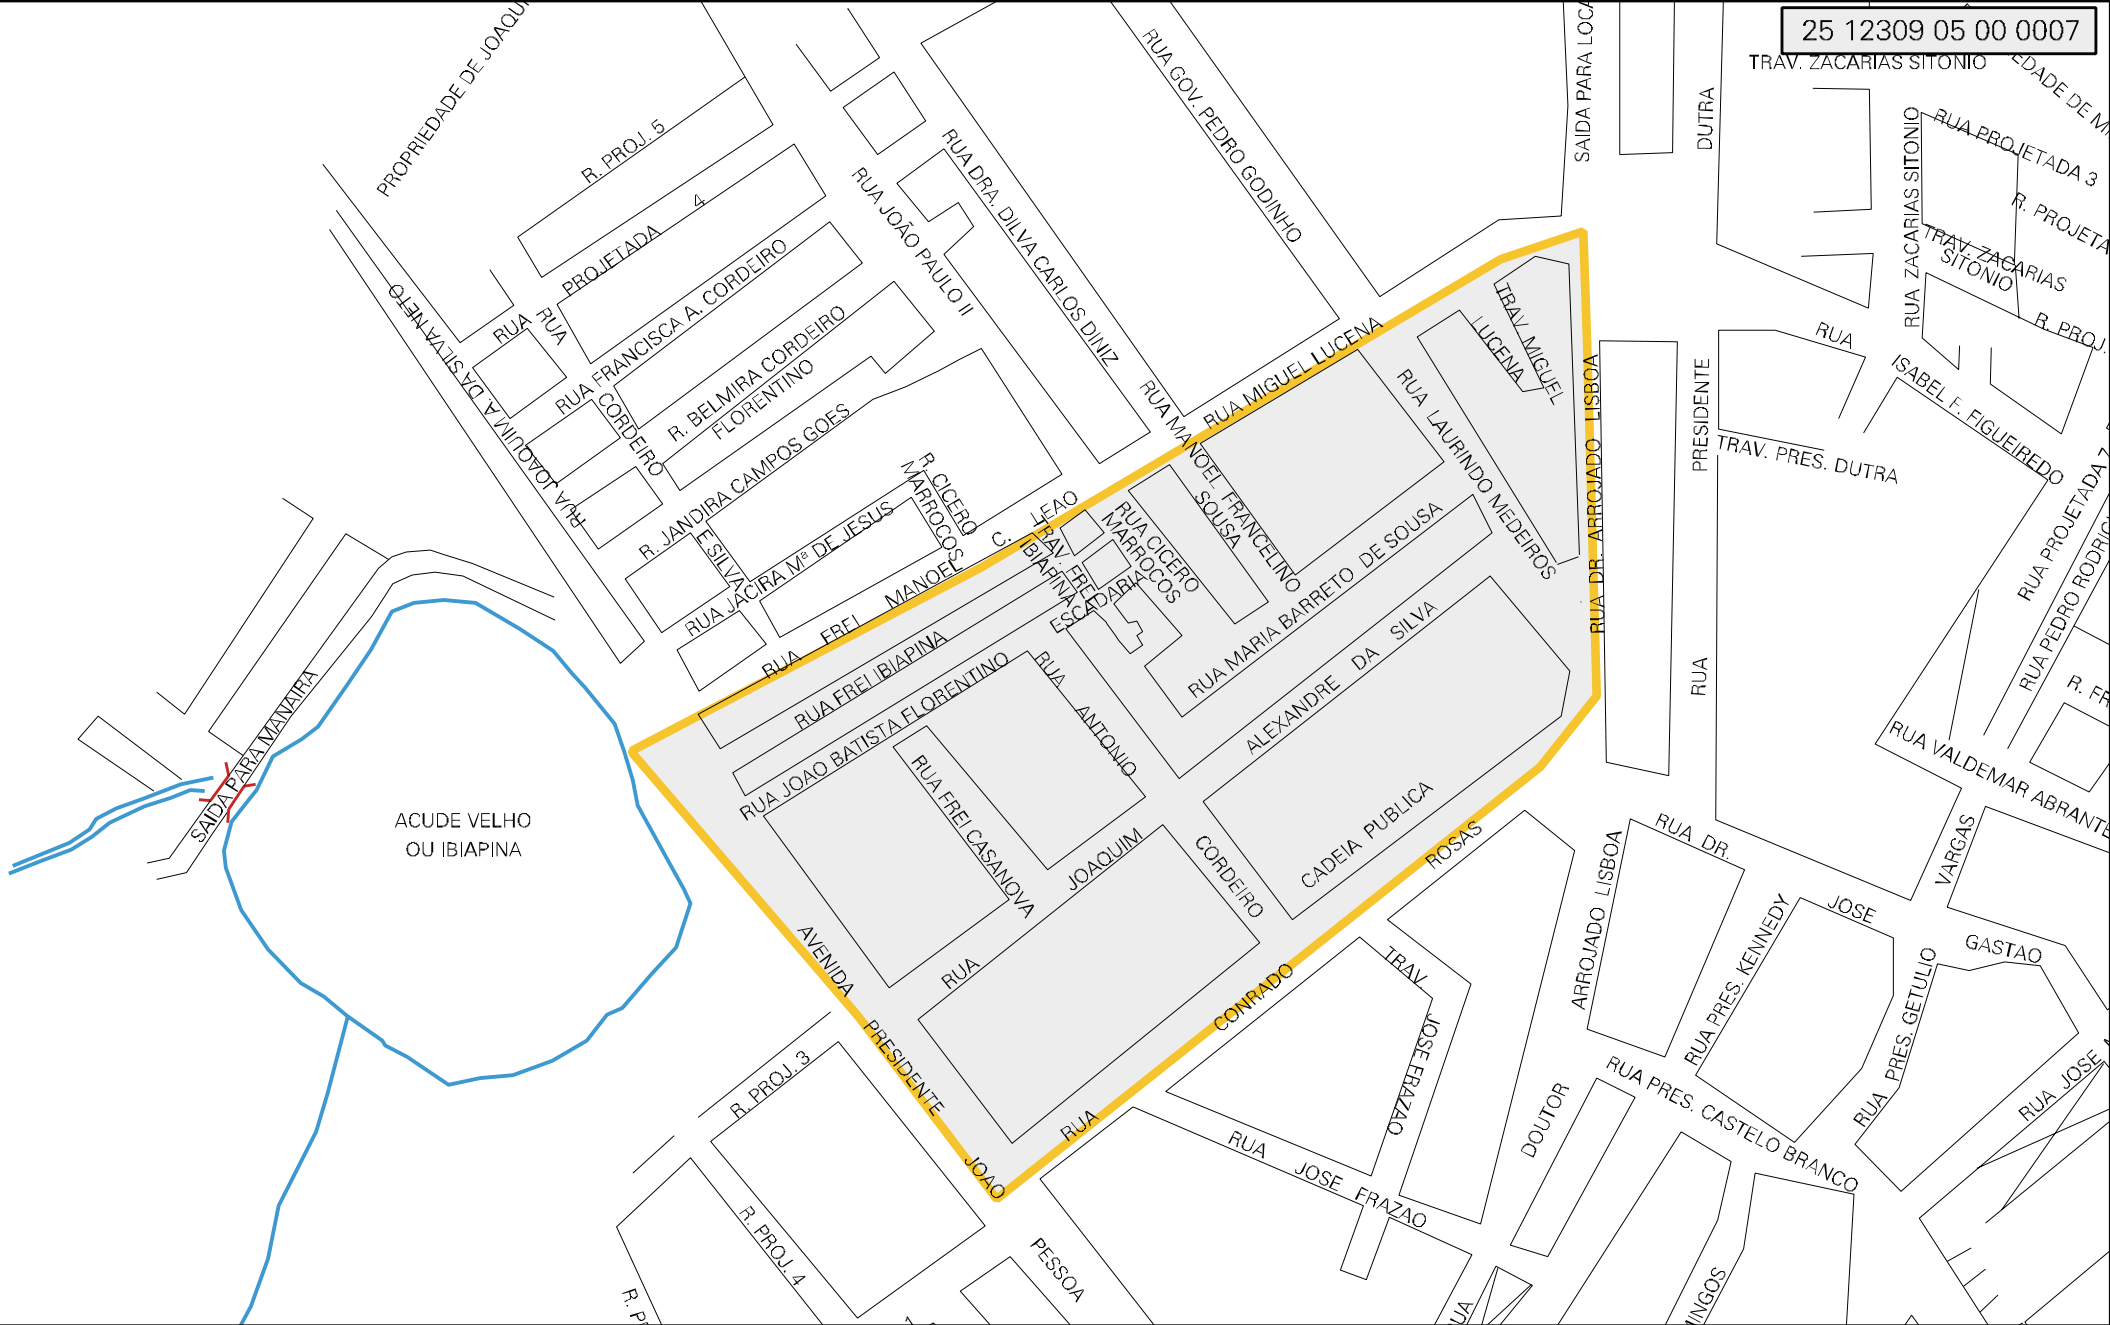

25 12309 05 00 0007

MUNICIPIO: 12309 - PRINCESA ISABEL
DISTRITO: 05 - PRINCESA ISABEL
SUBDISTRITO: 00
SETOR: 0007 SITUACAO: 10

ESTADO DA PARAIBA
MAPA DE SETOR URBANO - MSU
ESCALA: 1 : 2482