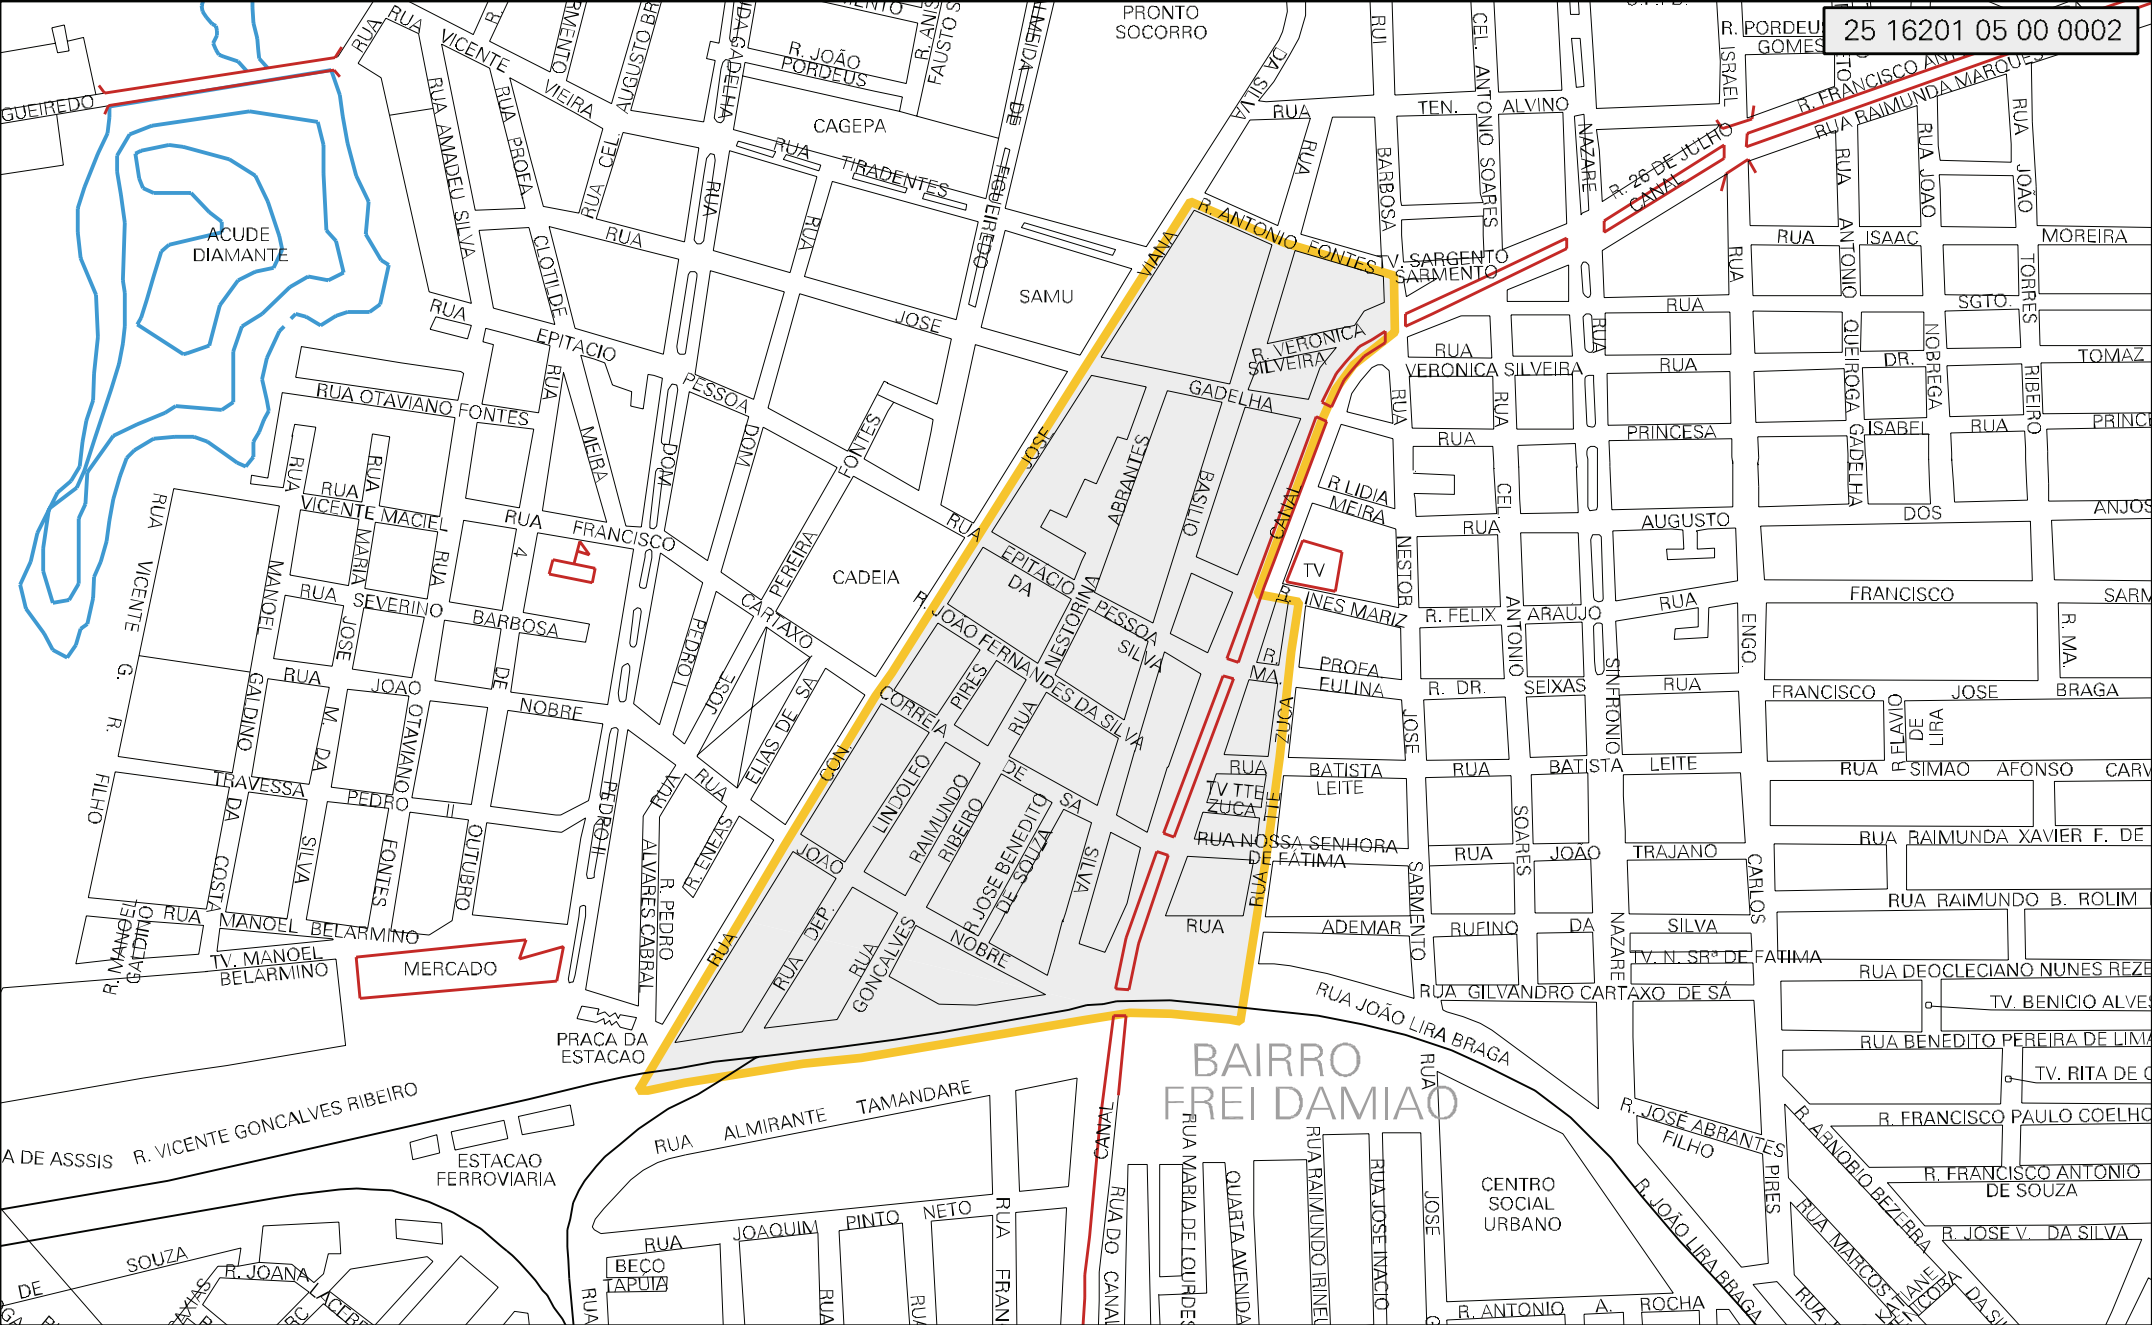

# BAIRRO FREI DAMIAO

MUNICIPIO: 16201 - SOUSA  
 DISTRITO: 05 - SOUSA  
 SUBDISTRITO: 00  
 SETOR: 0002 SITUACAO: 10

ESTADO DA PARAIBA  
 MAPA DE SETOR URBANO - MSU  
 ESCALA: 1 : 5246