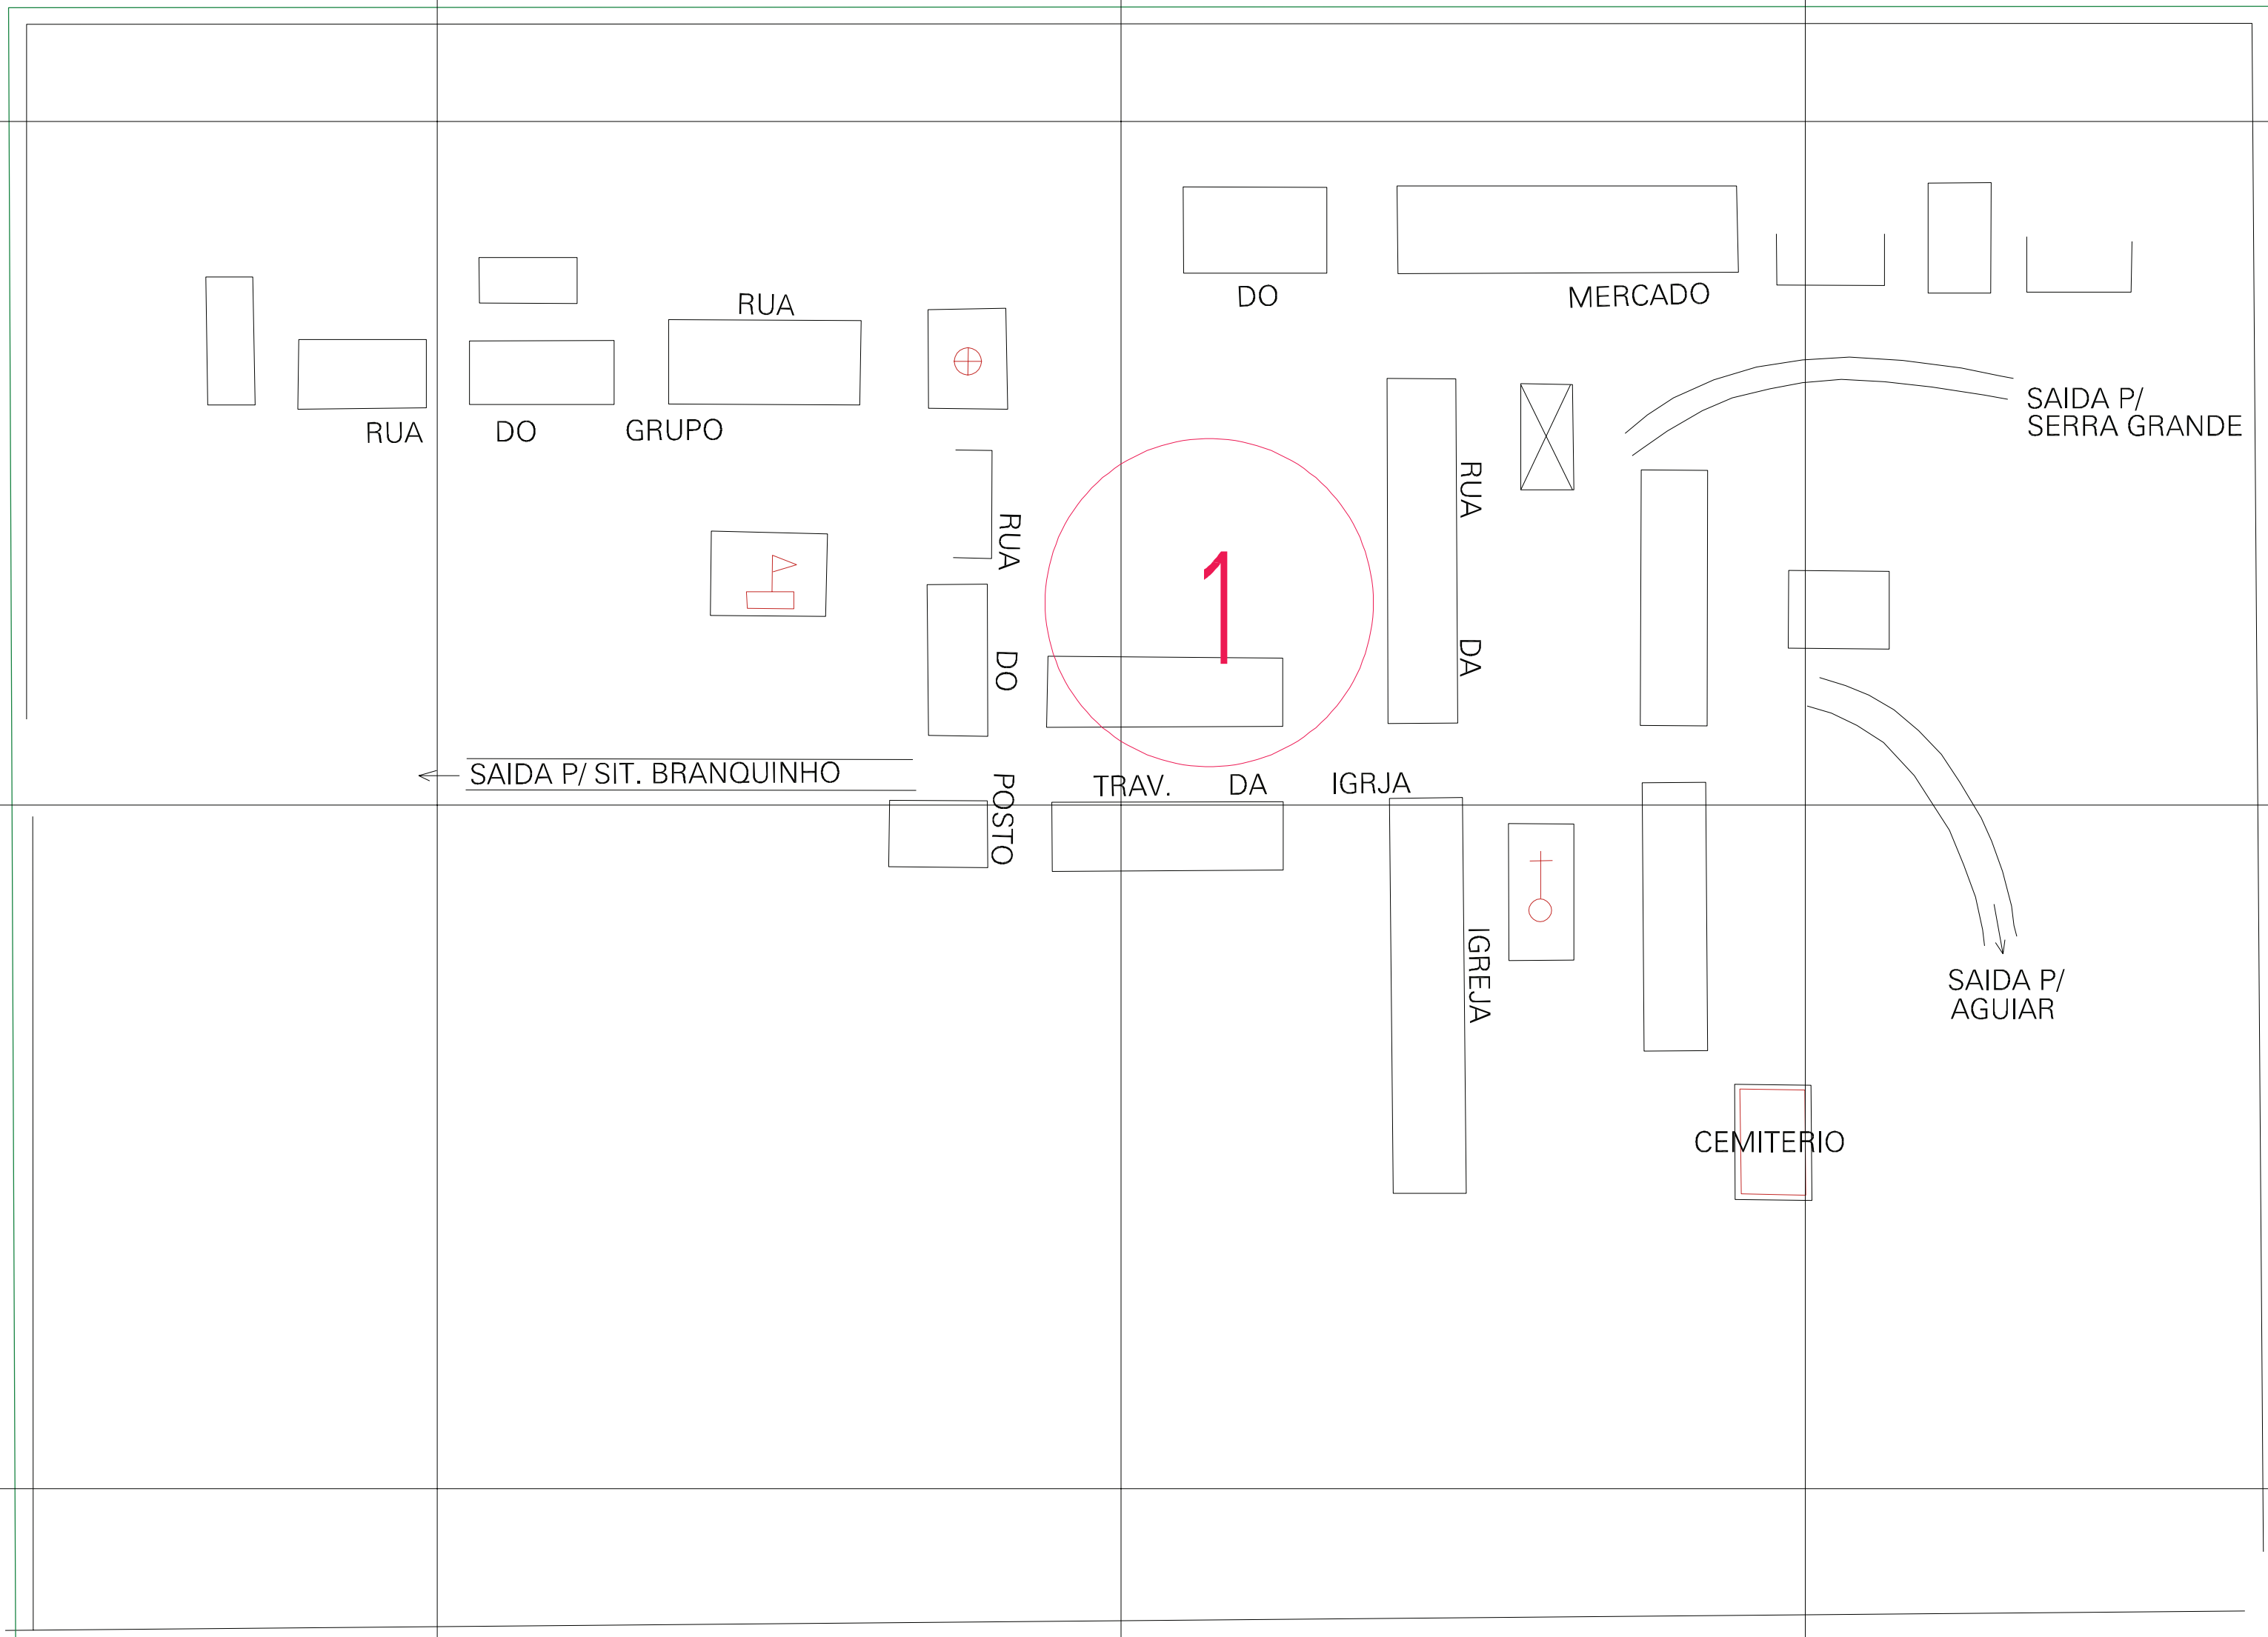

(563.755, 9197.095)

(564.255, 9197.095)

(563.755, 9196.845)

(564.255, 9196.845)

CERCA DA PROP. DE ANTONIO CESARIO DA SILVA

CERCA DA PROP. DE JOANA ANTAS PAULINO

PROP. DE SEBASTIAO MARIANO DE SA

PROP. DE FRANCISCO CORD. DE ASSIS

ESTADO DA PARAIBA

Município: 25.02409

BONITO DE SANTA FÉ

Folha : 01 - 01

Arquivo: 250240930.dgn
Limites(km): (563.63, 9196.72) - (564.38, 9197.22)

LEGENDA

- LIMITES
- Município ou Perímetro Urbano
 - Distrito
 - Subdistrito, RA, Zona ou similar
 - Bairro ou similar
 - Sector Censitário
- CODIGOS
- 22306.05 Distrito (cod. do município + cod. do distrito)
 - 05.06 Subdistrito (cod. do distrito + cod. do subdistrito)
 - 003 Bairro (cod. do bairro no município)
 - 25 Sector (número do sector no distrito ou subdistrito)

Articulação de Folhas

MAPA URBANO DIGITAL
FOLHA A1