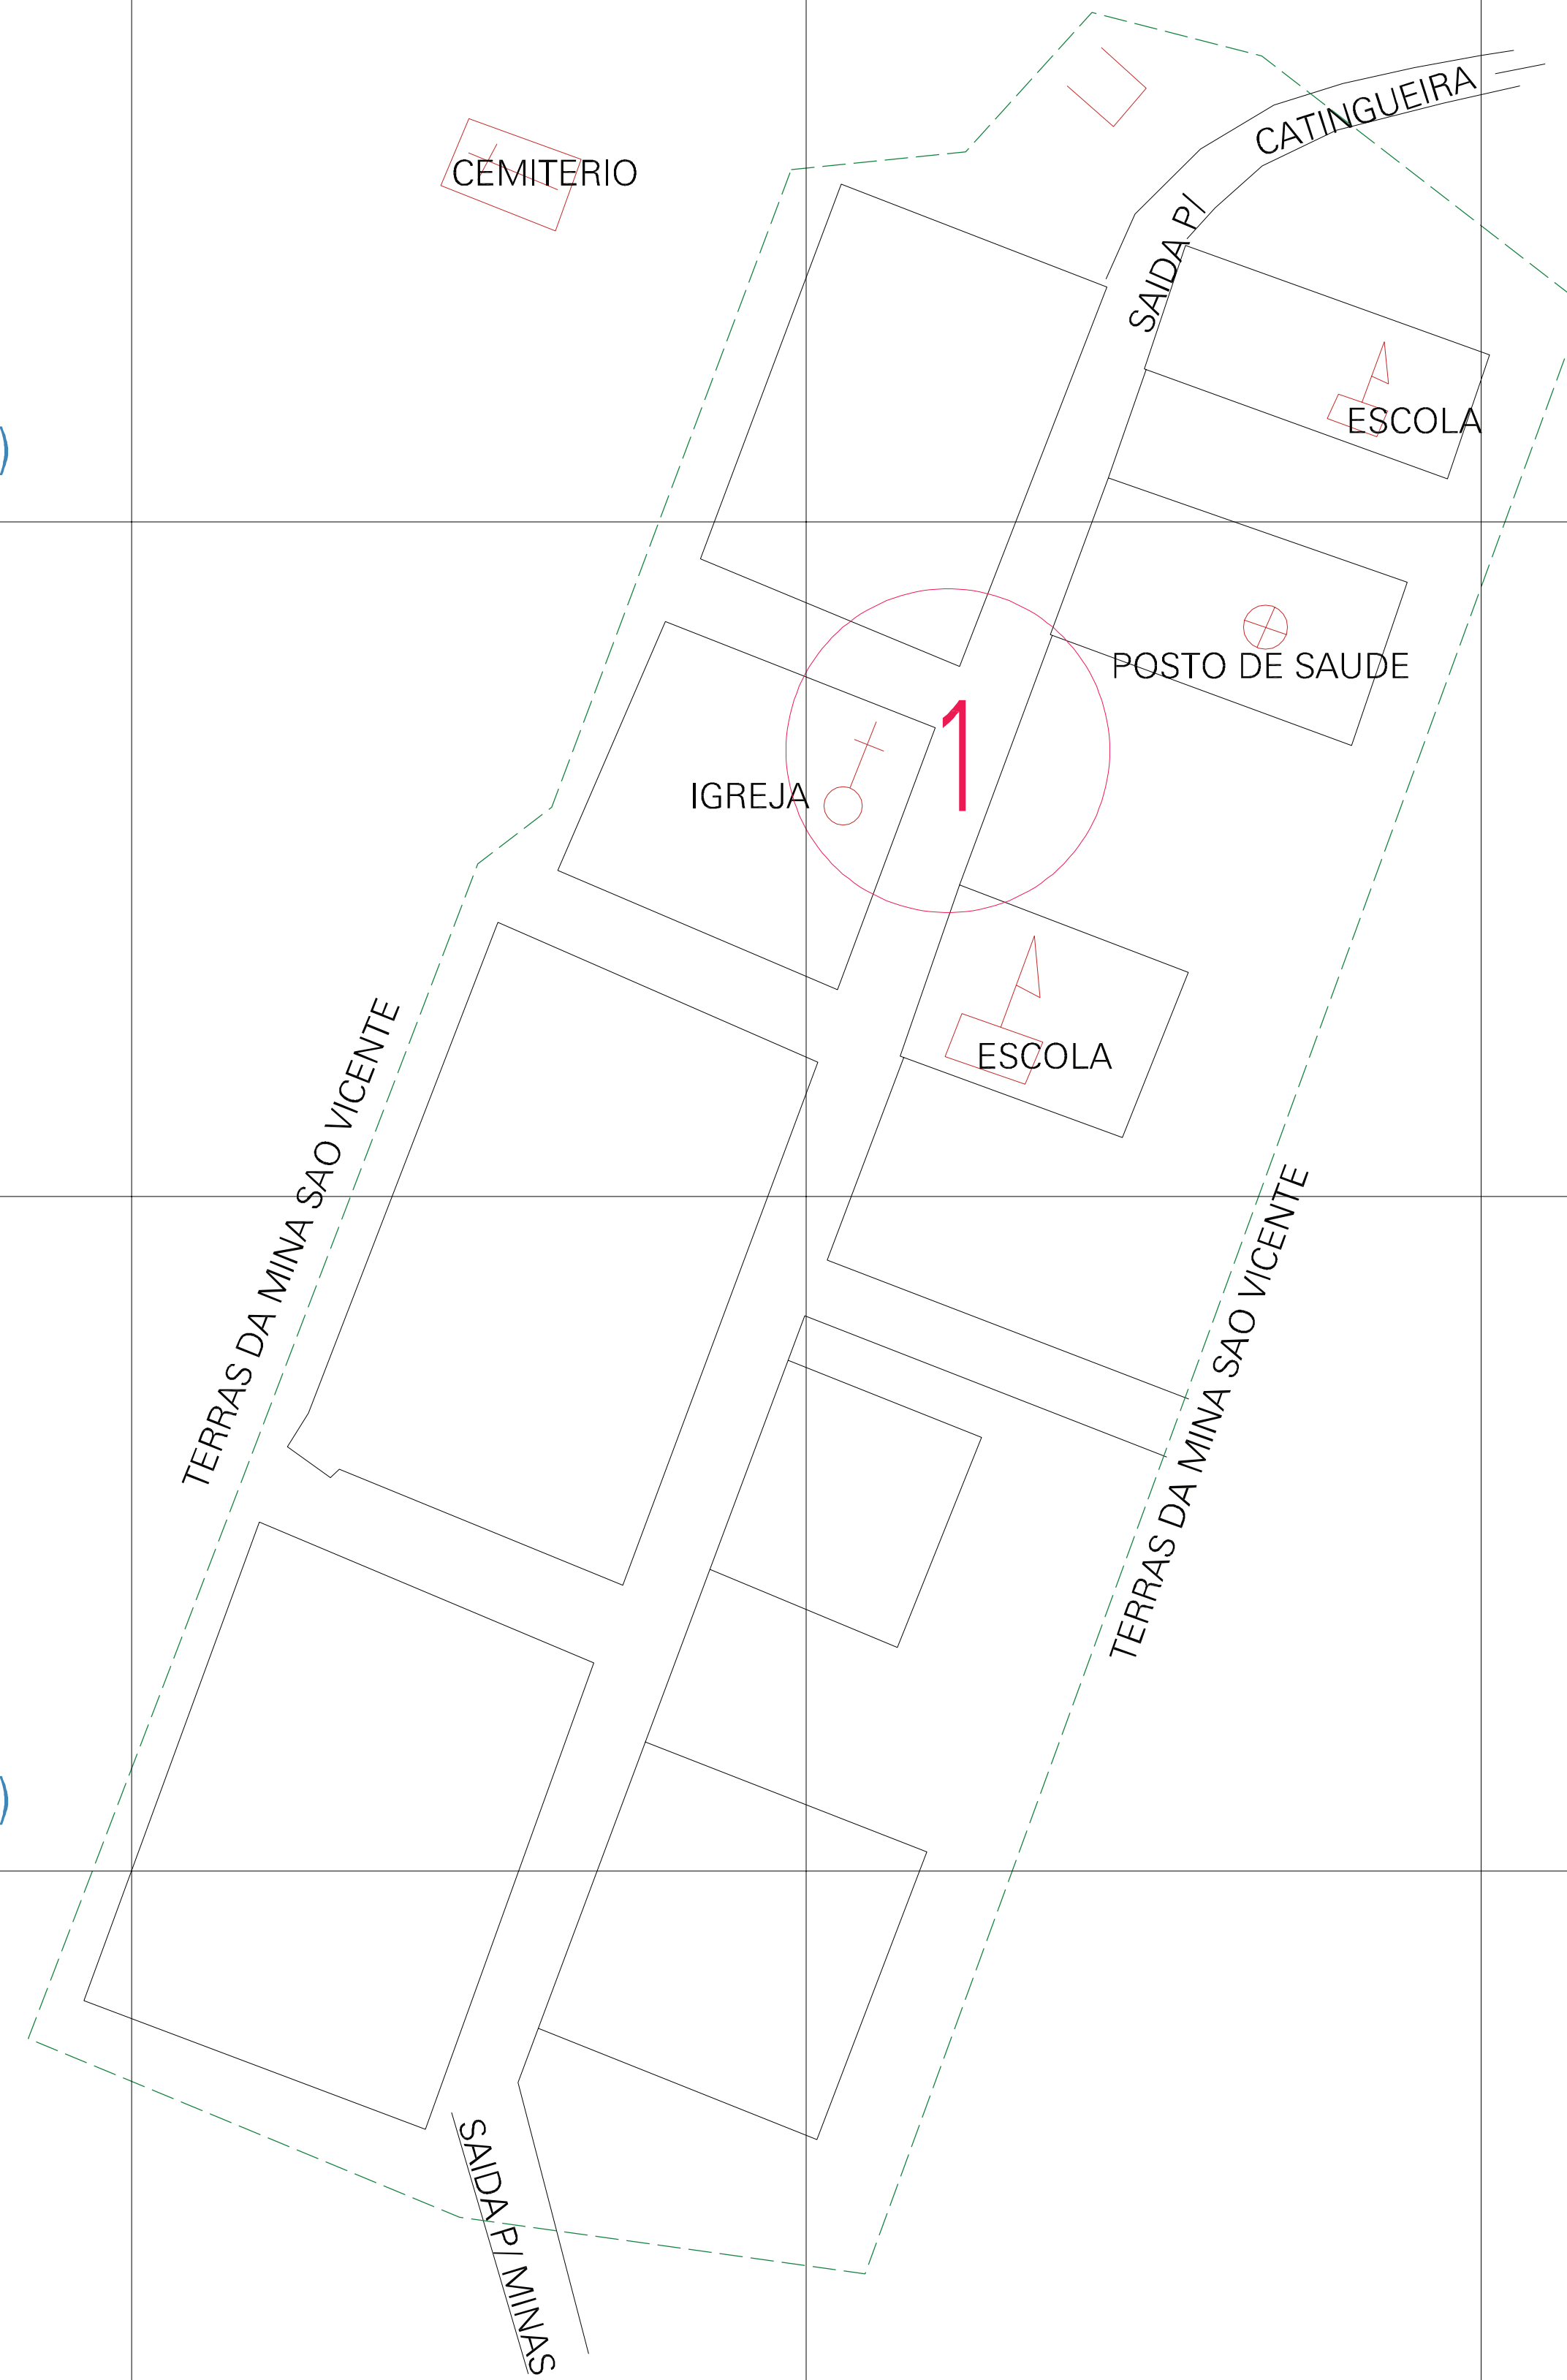

(01, 01) - 250420710

(648.638, 9223.596)

(649.138, 9223.596)

(648.638, 9223.346)

(649.138, 9223.346)

ESTADO DA PARAIBA
 Município: 25.04207
 CATINGUEIRA
 Folha : 01 - 01

Arquivo: 250420710.dgn
 Limites(km): (648,513, 9223,221) - (649,263, 9223,721)

LEGENDA

LIMITES

- Município ou Perímetro Urbano
- Distrito
- Subdistrito, RA, Zona ou similar
- Bairro ou similar
- Sector Censitário

CODIGOS

- 22306.05 Distrito (cod. do município + cod. do distrito)
- 05.06 Subdistrito (cod. do distrito + cod. do subdistrito)
- 003 Bairro (cod. do bairro no município)
- 25 Sector (número do setor no distrito ou subdistrito)