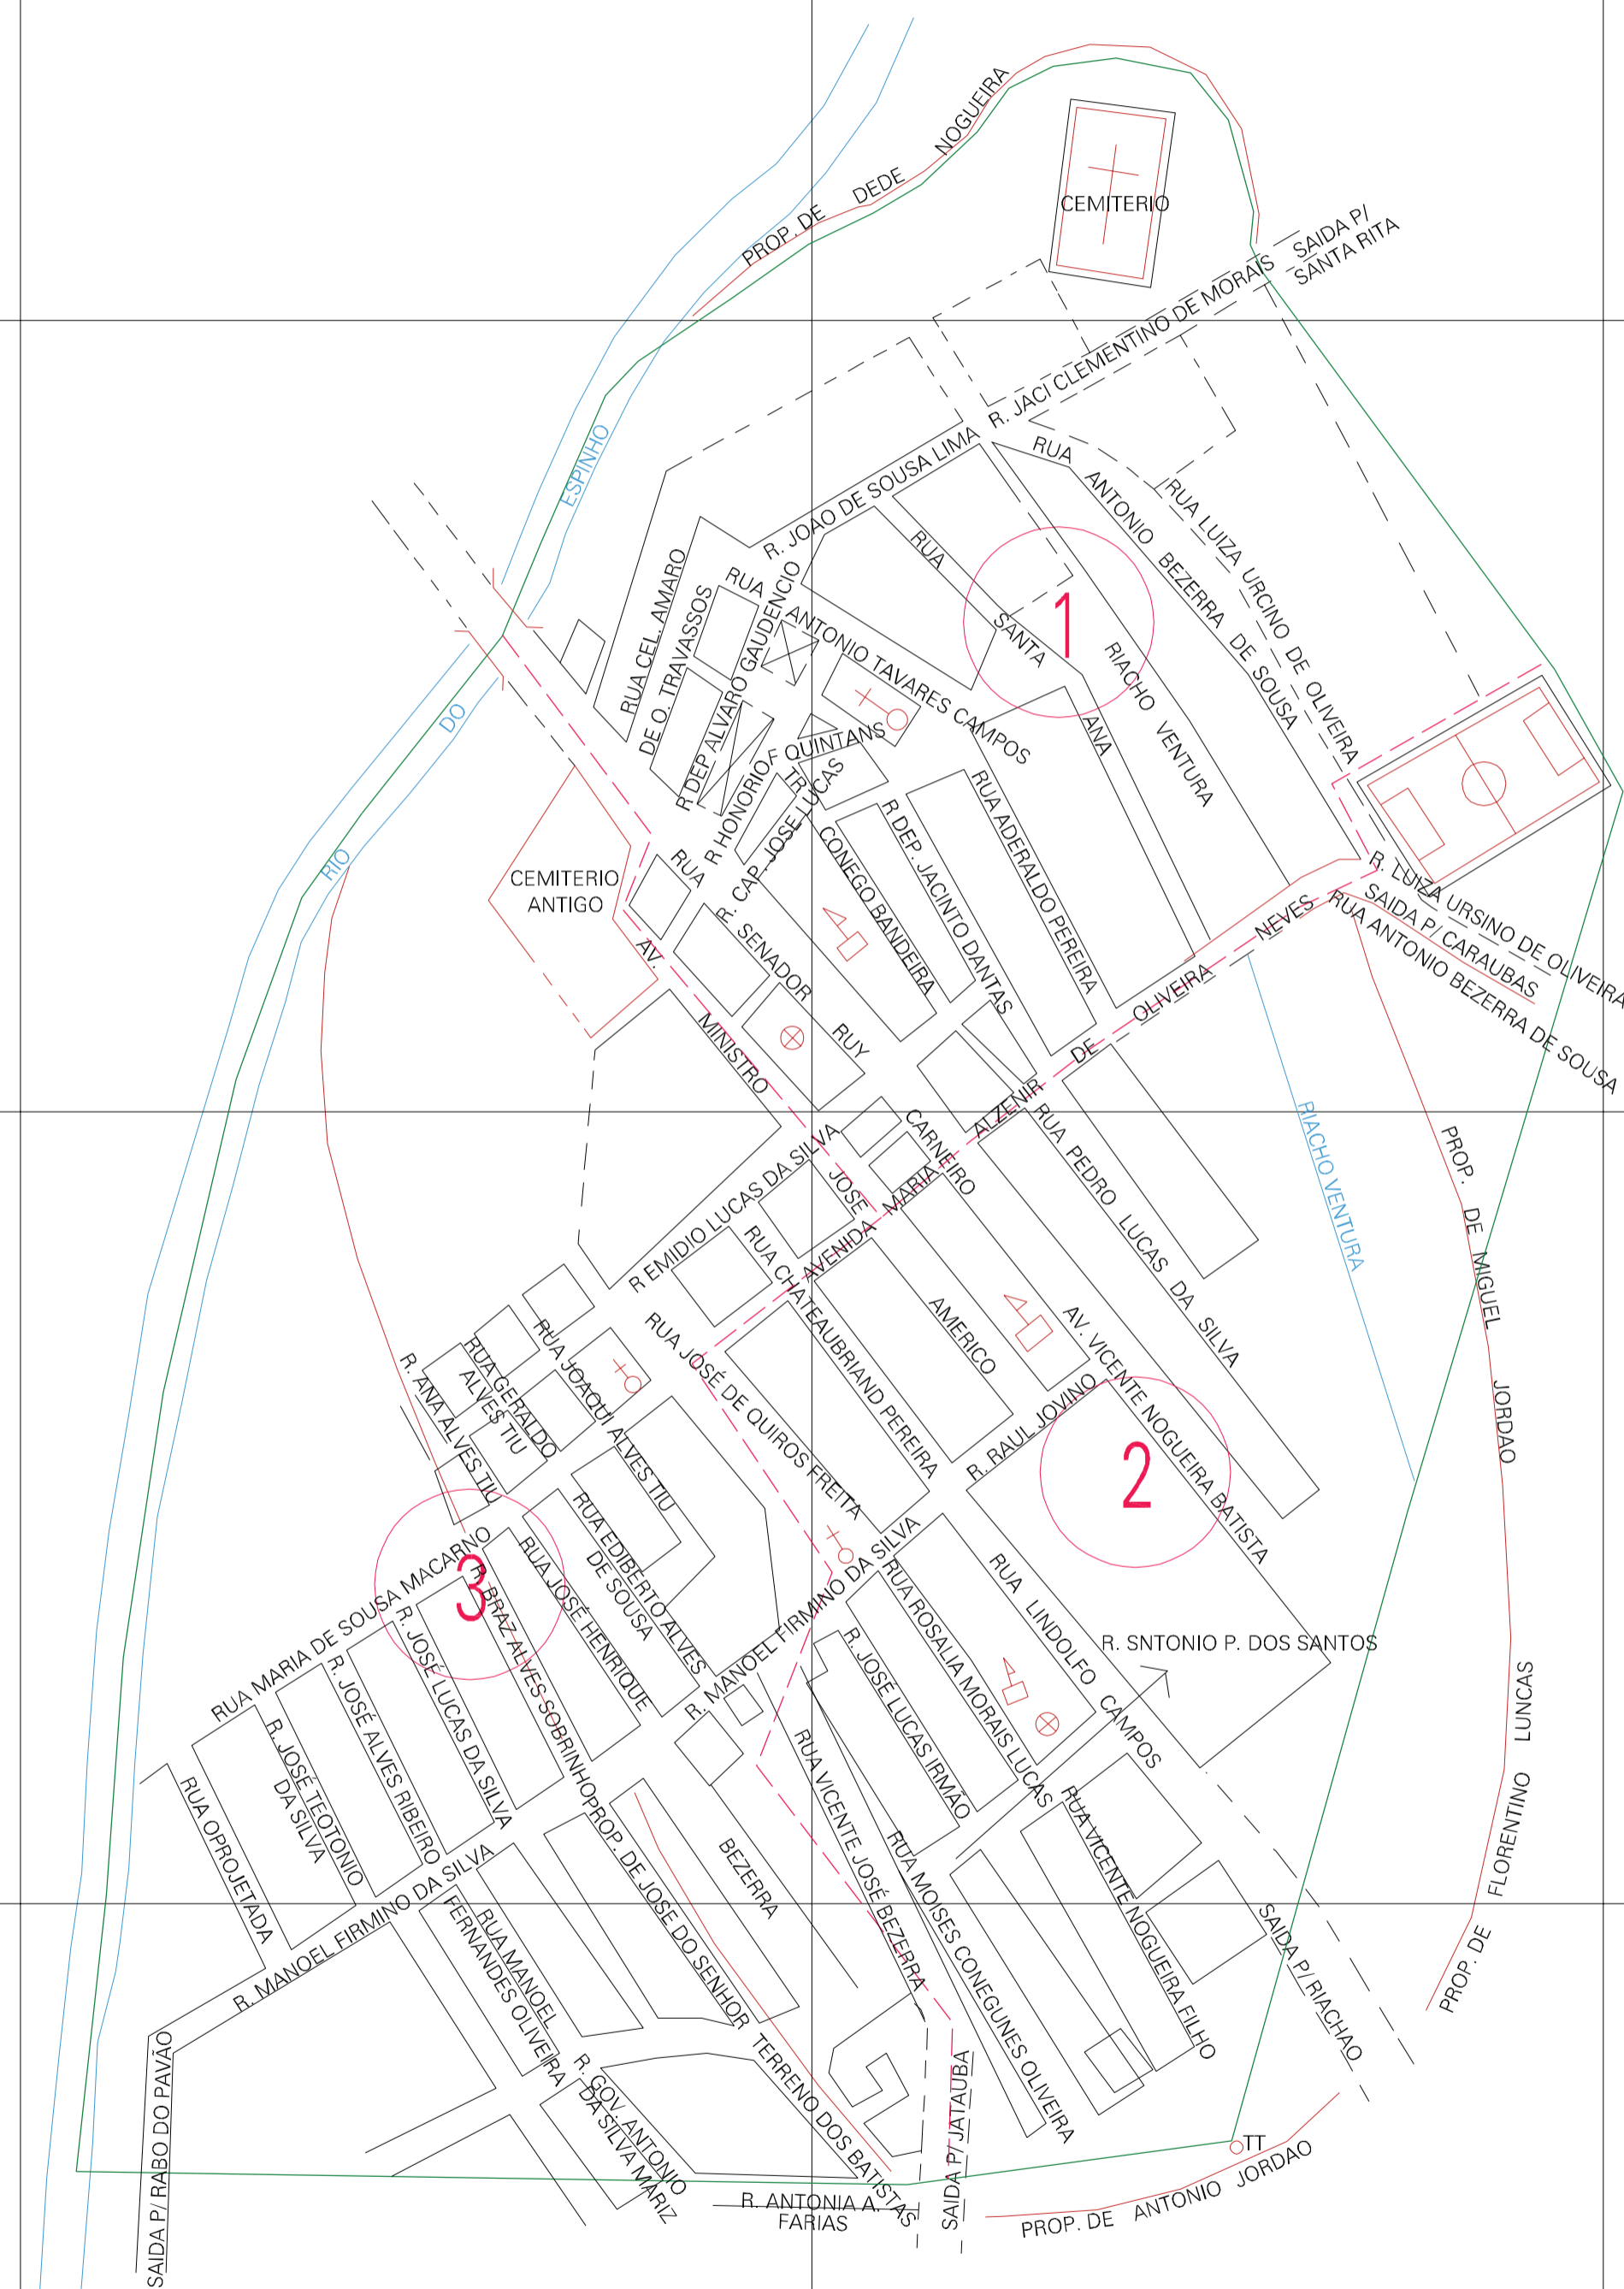

(757.15, 9136.9)

(758.15, 9136.9)

(757.15, 9136.4)

(758.15, 9136.4)

ESTADO DA PARAIBA
 Município: 25.04702
 CONGO
 Folha : 01 - 01

Arquivo: 2504702.dgn
 Limites(km): (756.9, 9136.15) - (758.4, 9137.15)

- LEGENDA**
- LIMITES**
- Município ou Perimetro Urbano
 - Distrito
 - Subdistrito, RA, Zona ou similar
 - Bairro ou similar
 - Setor Censitário
- CODIGOS**
- 22306.05 Distrito (cod. do município + cod. do distrito)
 - 05.06 Subdistrito (cod. do distrito + cod. do subdistrito)
 - 003 Bairro (cod. do bairro no município)
 - 25 Setor (número do setor no distrito ou subdistrito)

MAPA URBANO DIGITAL
FOLHA A1