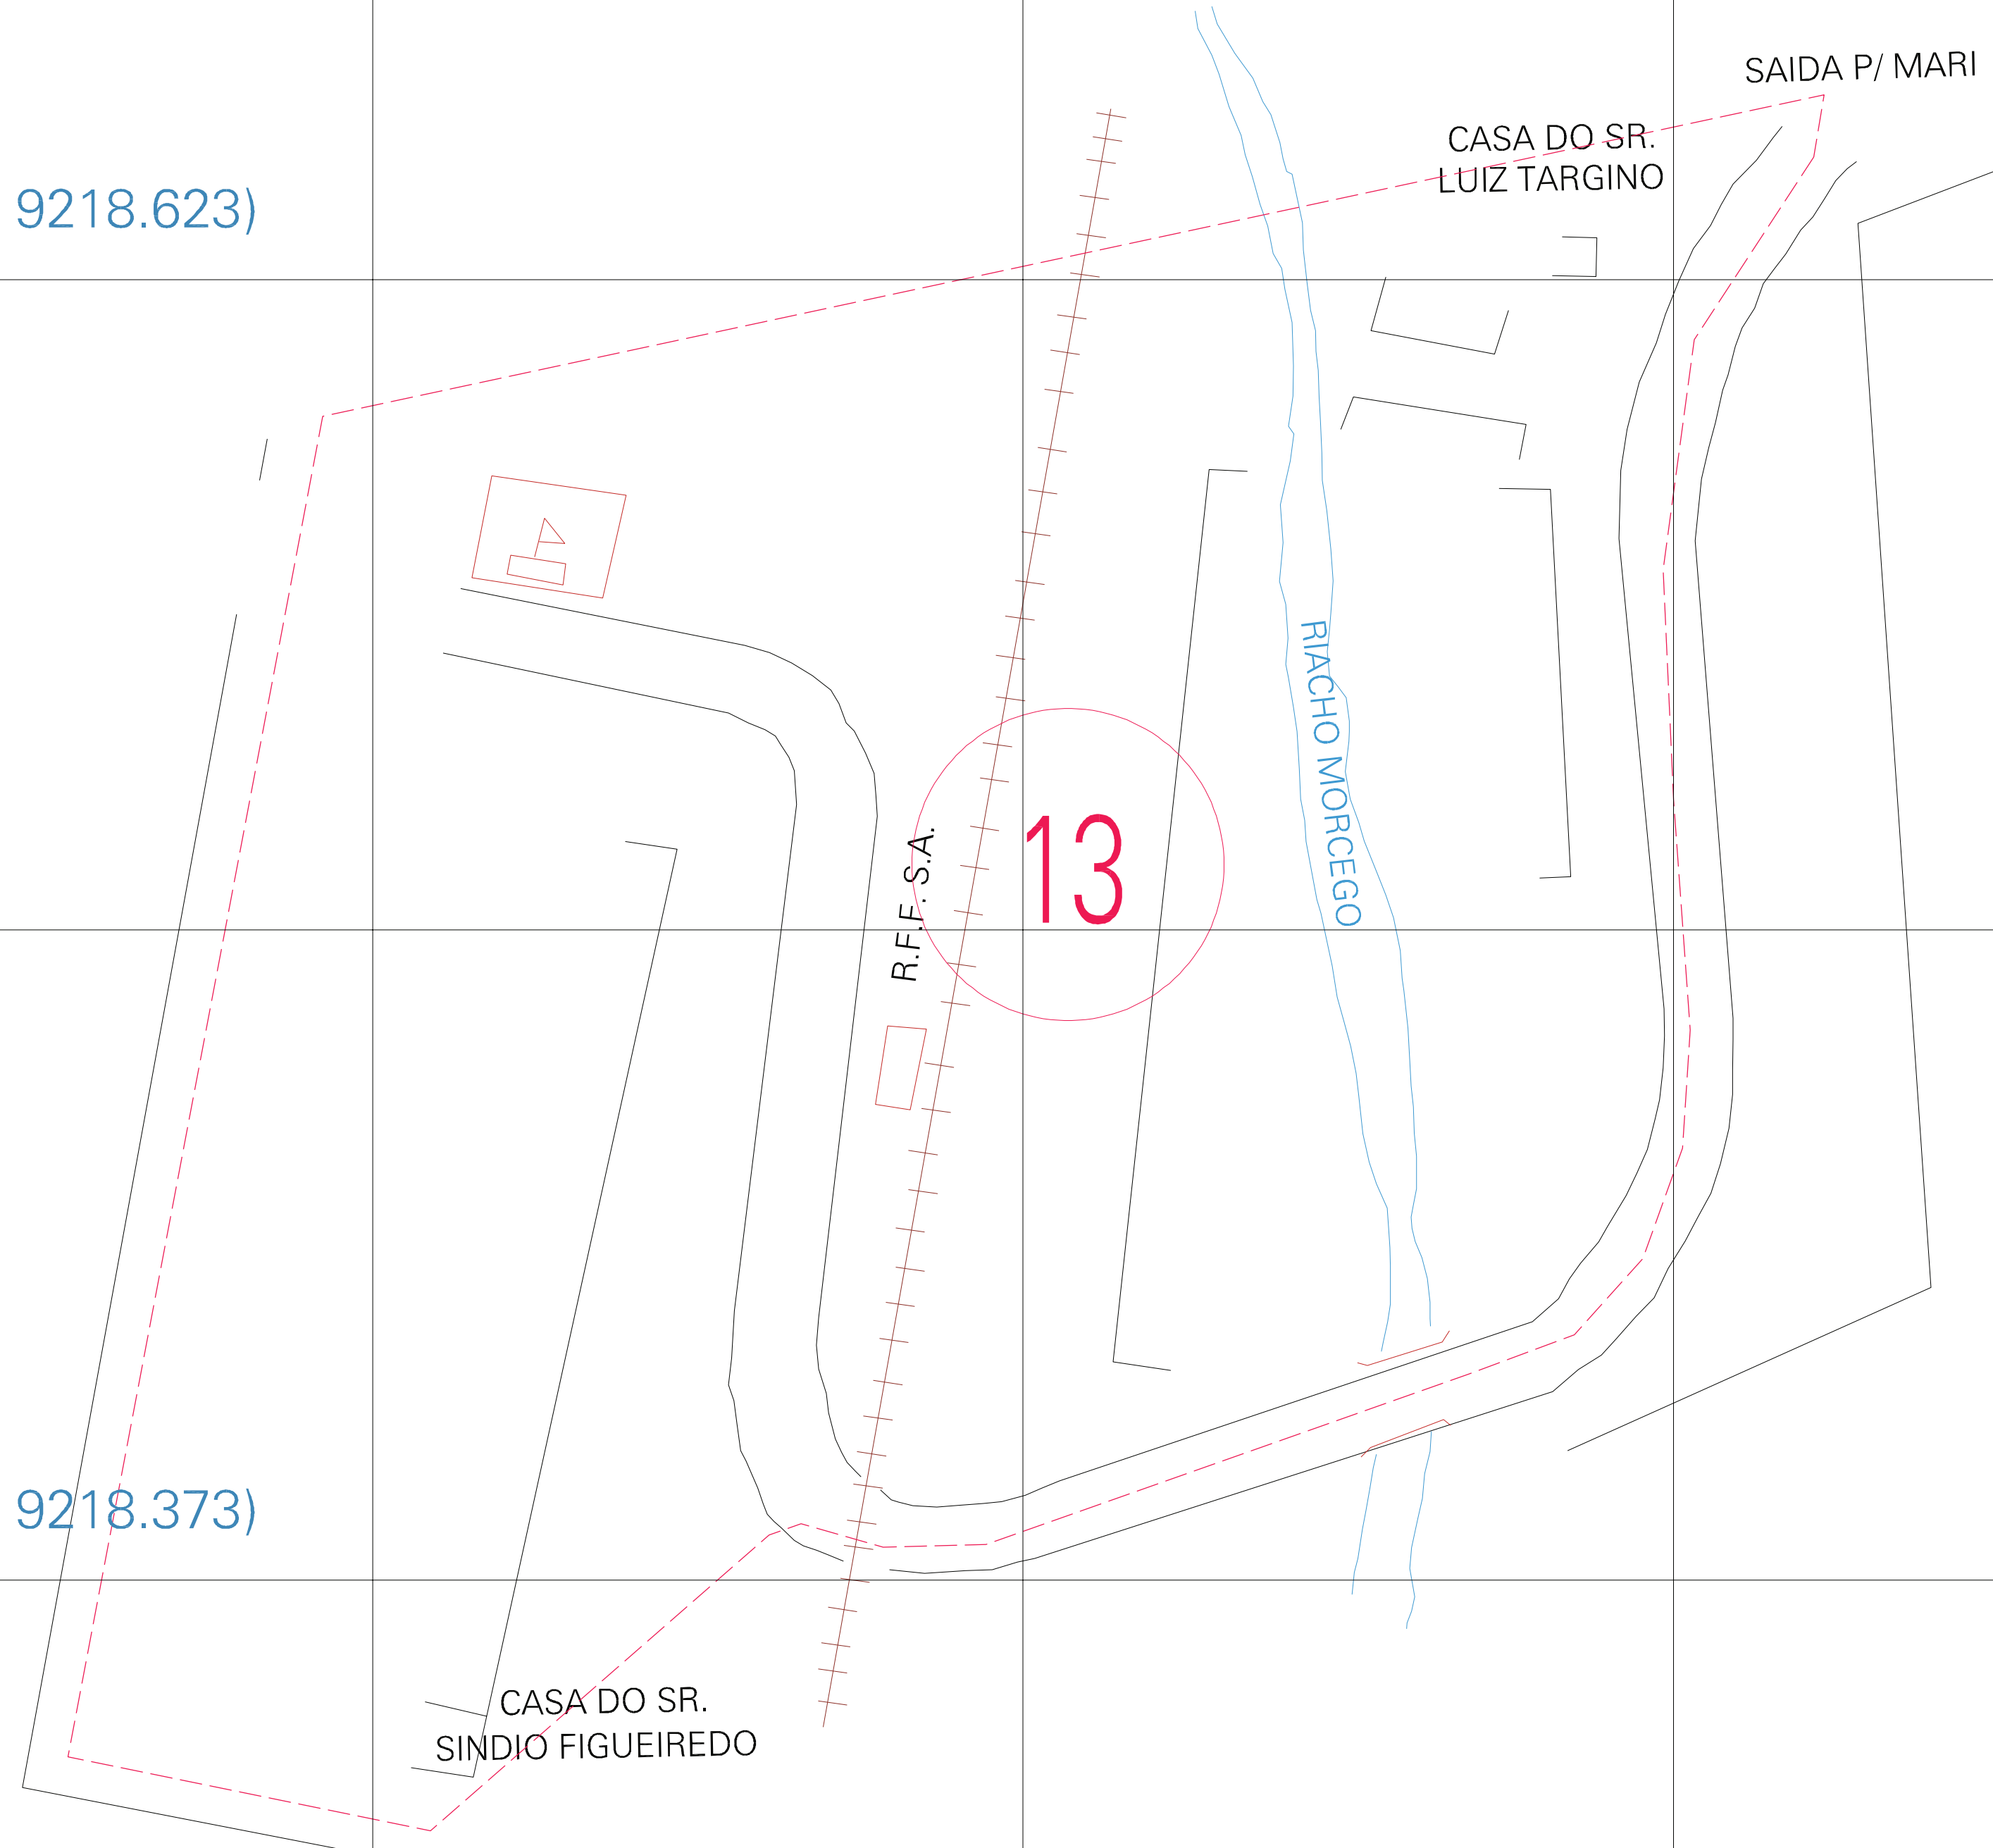

(01, 01) - 2506400000001

(235.339, 9218.623)

(235.839, 9218.623)

(235.339, 9218.373)

(235.839, 9218.373)

ESTADO DA PARAIBA
 Município: 25.06400
 GURINHÉM
 Folha : 01 - 01

Arquivo: 250640000001.dgn
 Limites(km): (235.214, 9218.248) - (235.964, 9218.748)

LEGENDA

LIMITES

- Município ou Perímetro Urbano
- Distrito
- Subdistrito, RA, Zona ou similar
- Bairro ou similar
- Sector Censitário

CODIGOS

- 22306.05 Distrito (cod. do município + cod. do distrito)
- 05.06 Subdistrito (cod. do distrito + cod. do subdistrito)
- 003 Bairro (cod. do bairro no município)
- 25 Sector (número do setor no distrito ou subdistrito)

Articulação de Folhas

Cartograma Folha A1

UF Município Cod. UF/MUN/MUNI Identificação Município, cod. UF - cod. Município
 Coordenadas Coordenadas
 Articulação das Folhas A1

MAPA URBANO DIGITAL
FOLHA A1

CENSO AGROPECUARIO 2006
 CONTAGEM DA POPULAÇÃO 2007
 Data de Impressão: 16.10.07