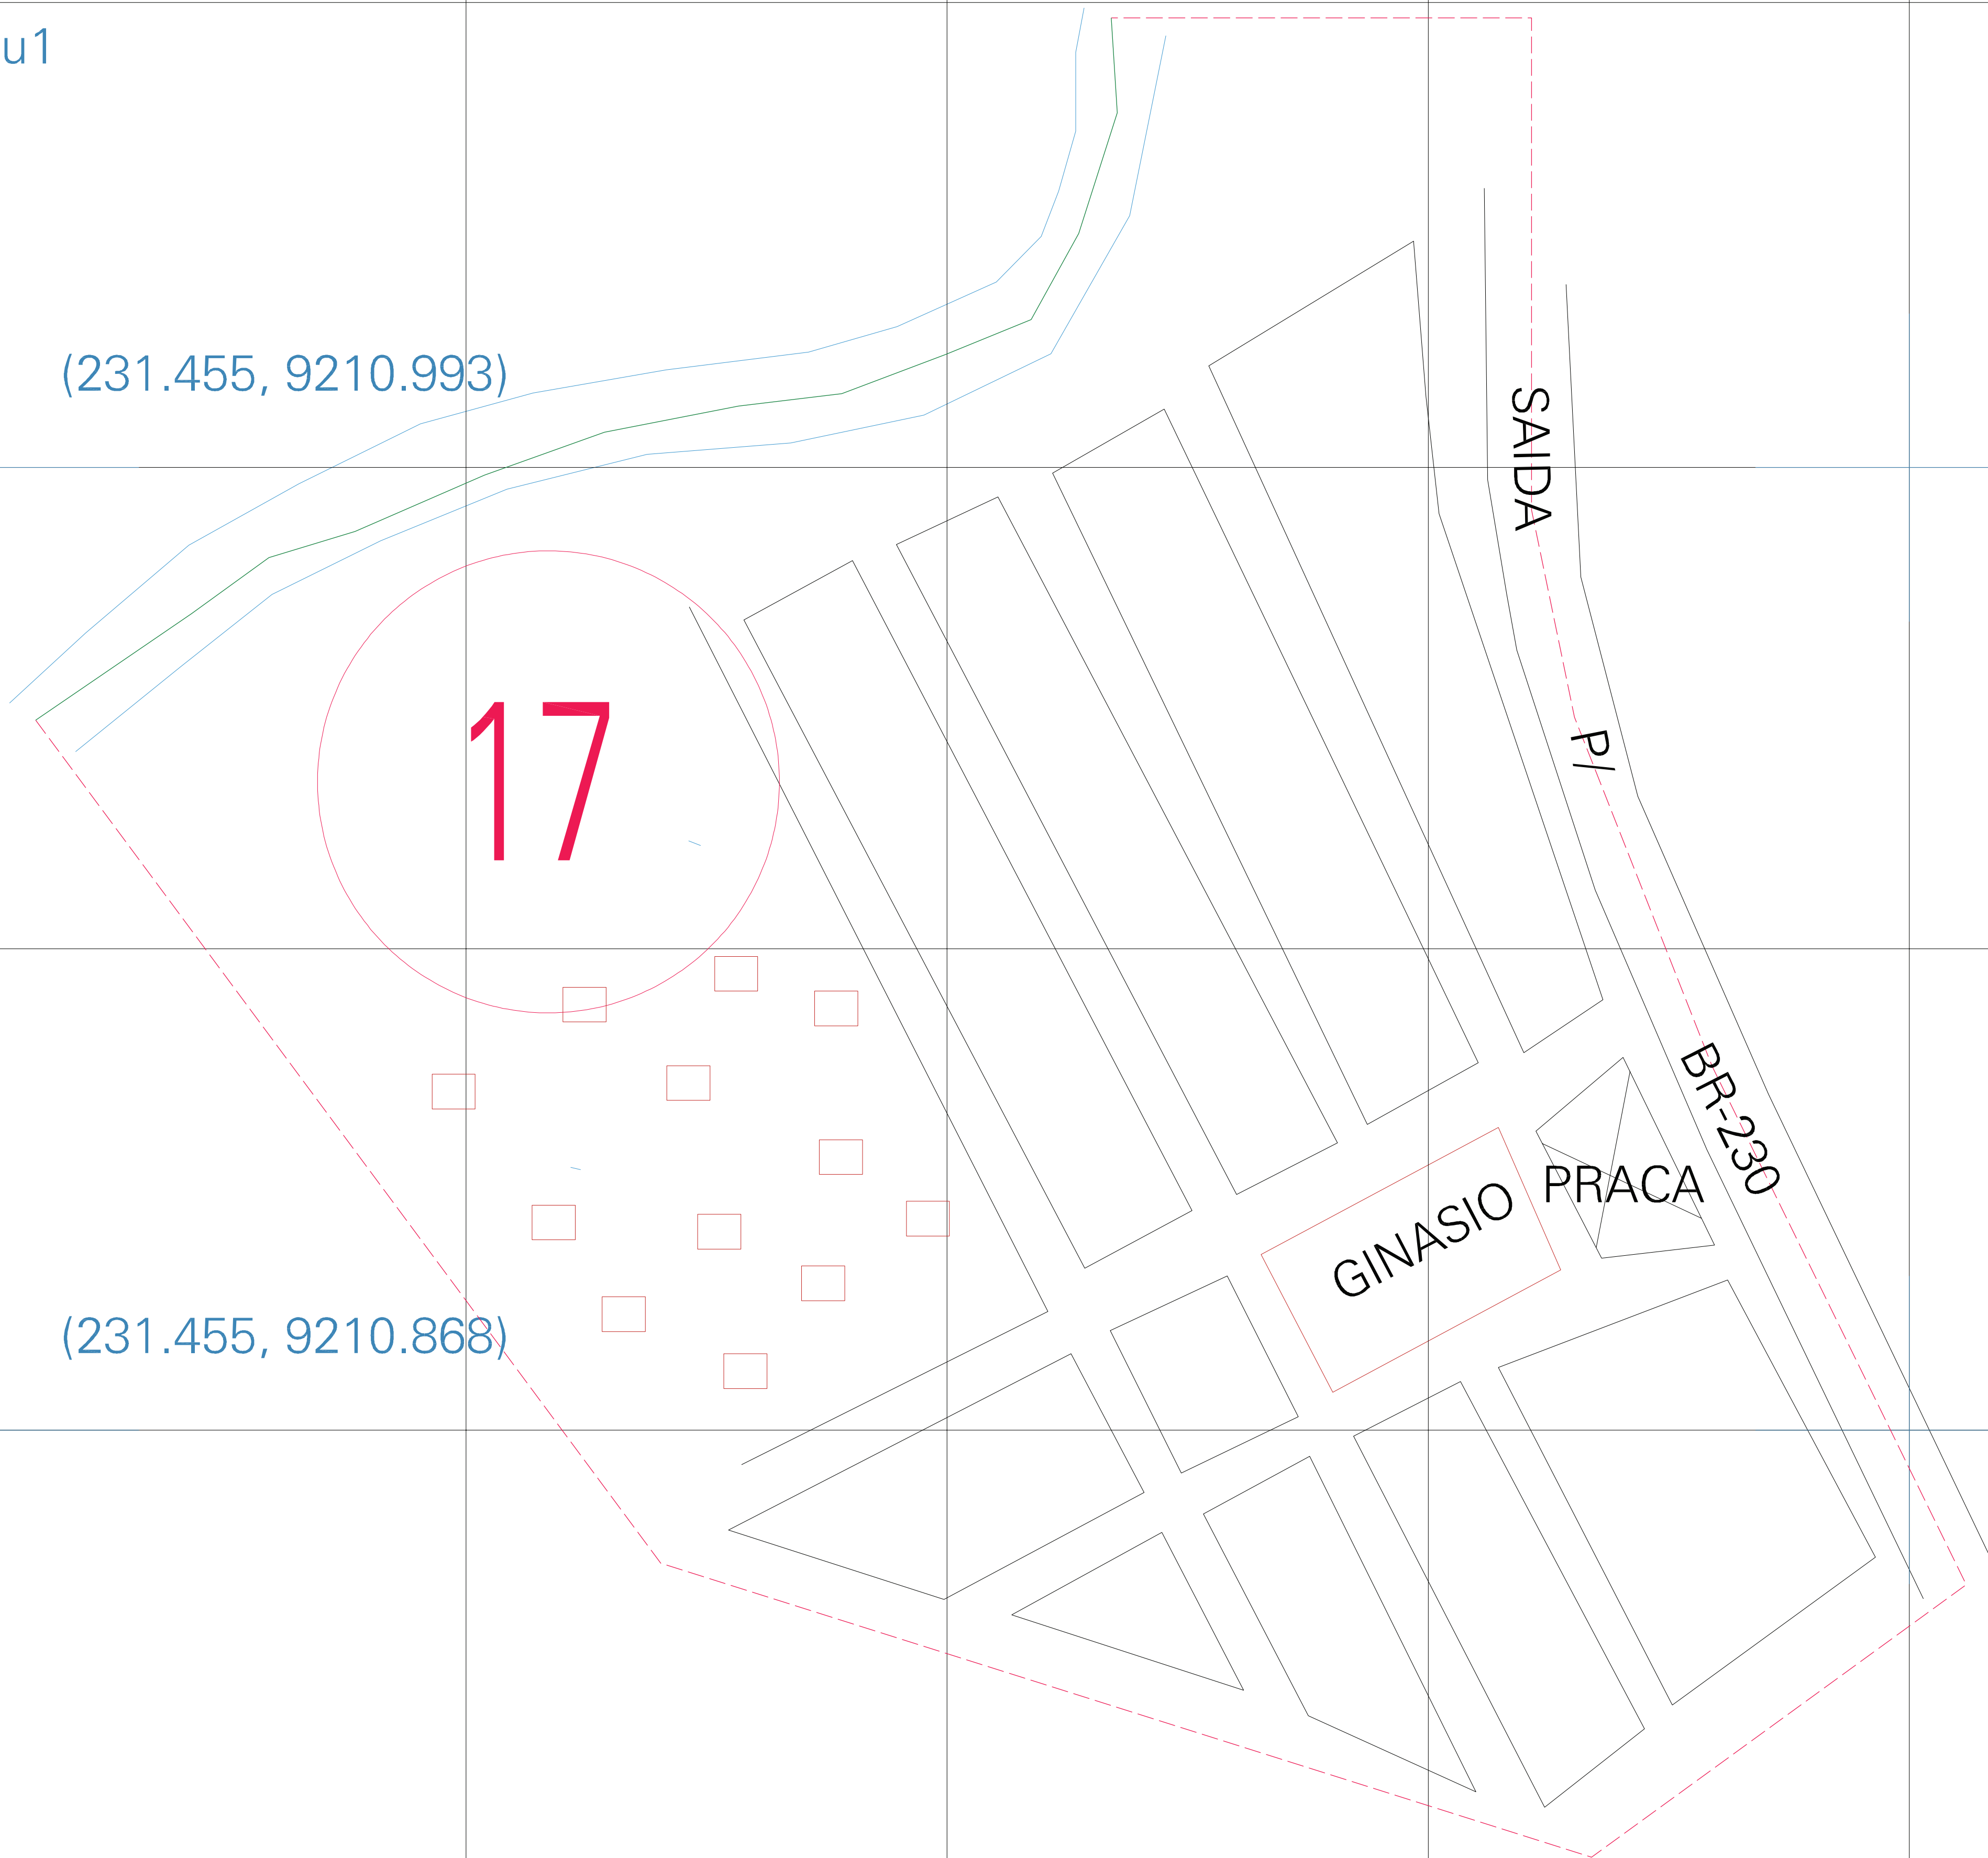

(231.455, 9210.993)

(231.705, 9210.993)

(231.455, 9210.868)

(231.705, 9210.868)

ESTADO DA PARAIBA
 Município: 25.06400
 GURINHÉM
 Folha : 01 - 01
 Arquivo: 2506400aeu1.dgn
 Limites(km): (231.393, 9210.805) - (231.768, 9211.055)

LEGENDA

- LIMITES
- Município ou Perímetro Urbano
 - Distrito
 - Subdistrito, RA, Zona ou similar
 - Bairro ou similar
 - Sector Censitário
- CODIGOS
- 22306.05 Distrito (cod. do município + cod. do distrito)
 - 05.06 Subdistrito (cod. do distrito + cod. do subdistrito)
 - 003 Bairro (cod. do bairro no município)
 - 25 Sector (número do sector no distrito ou subdistrito)

Articulação de Folhas

MAPA URBANO DIGITAL FOLHA A1