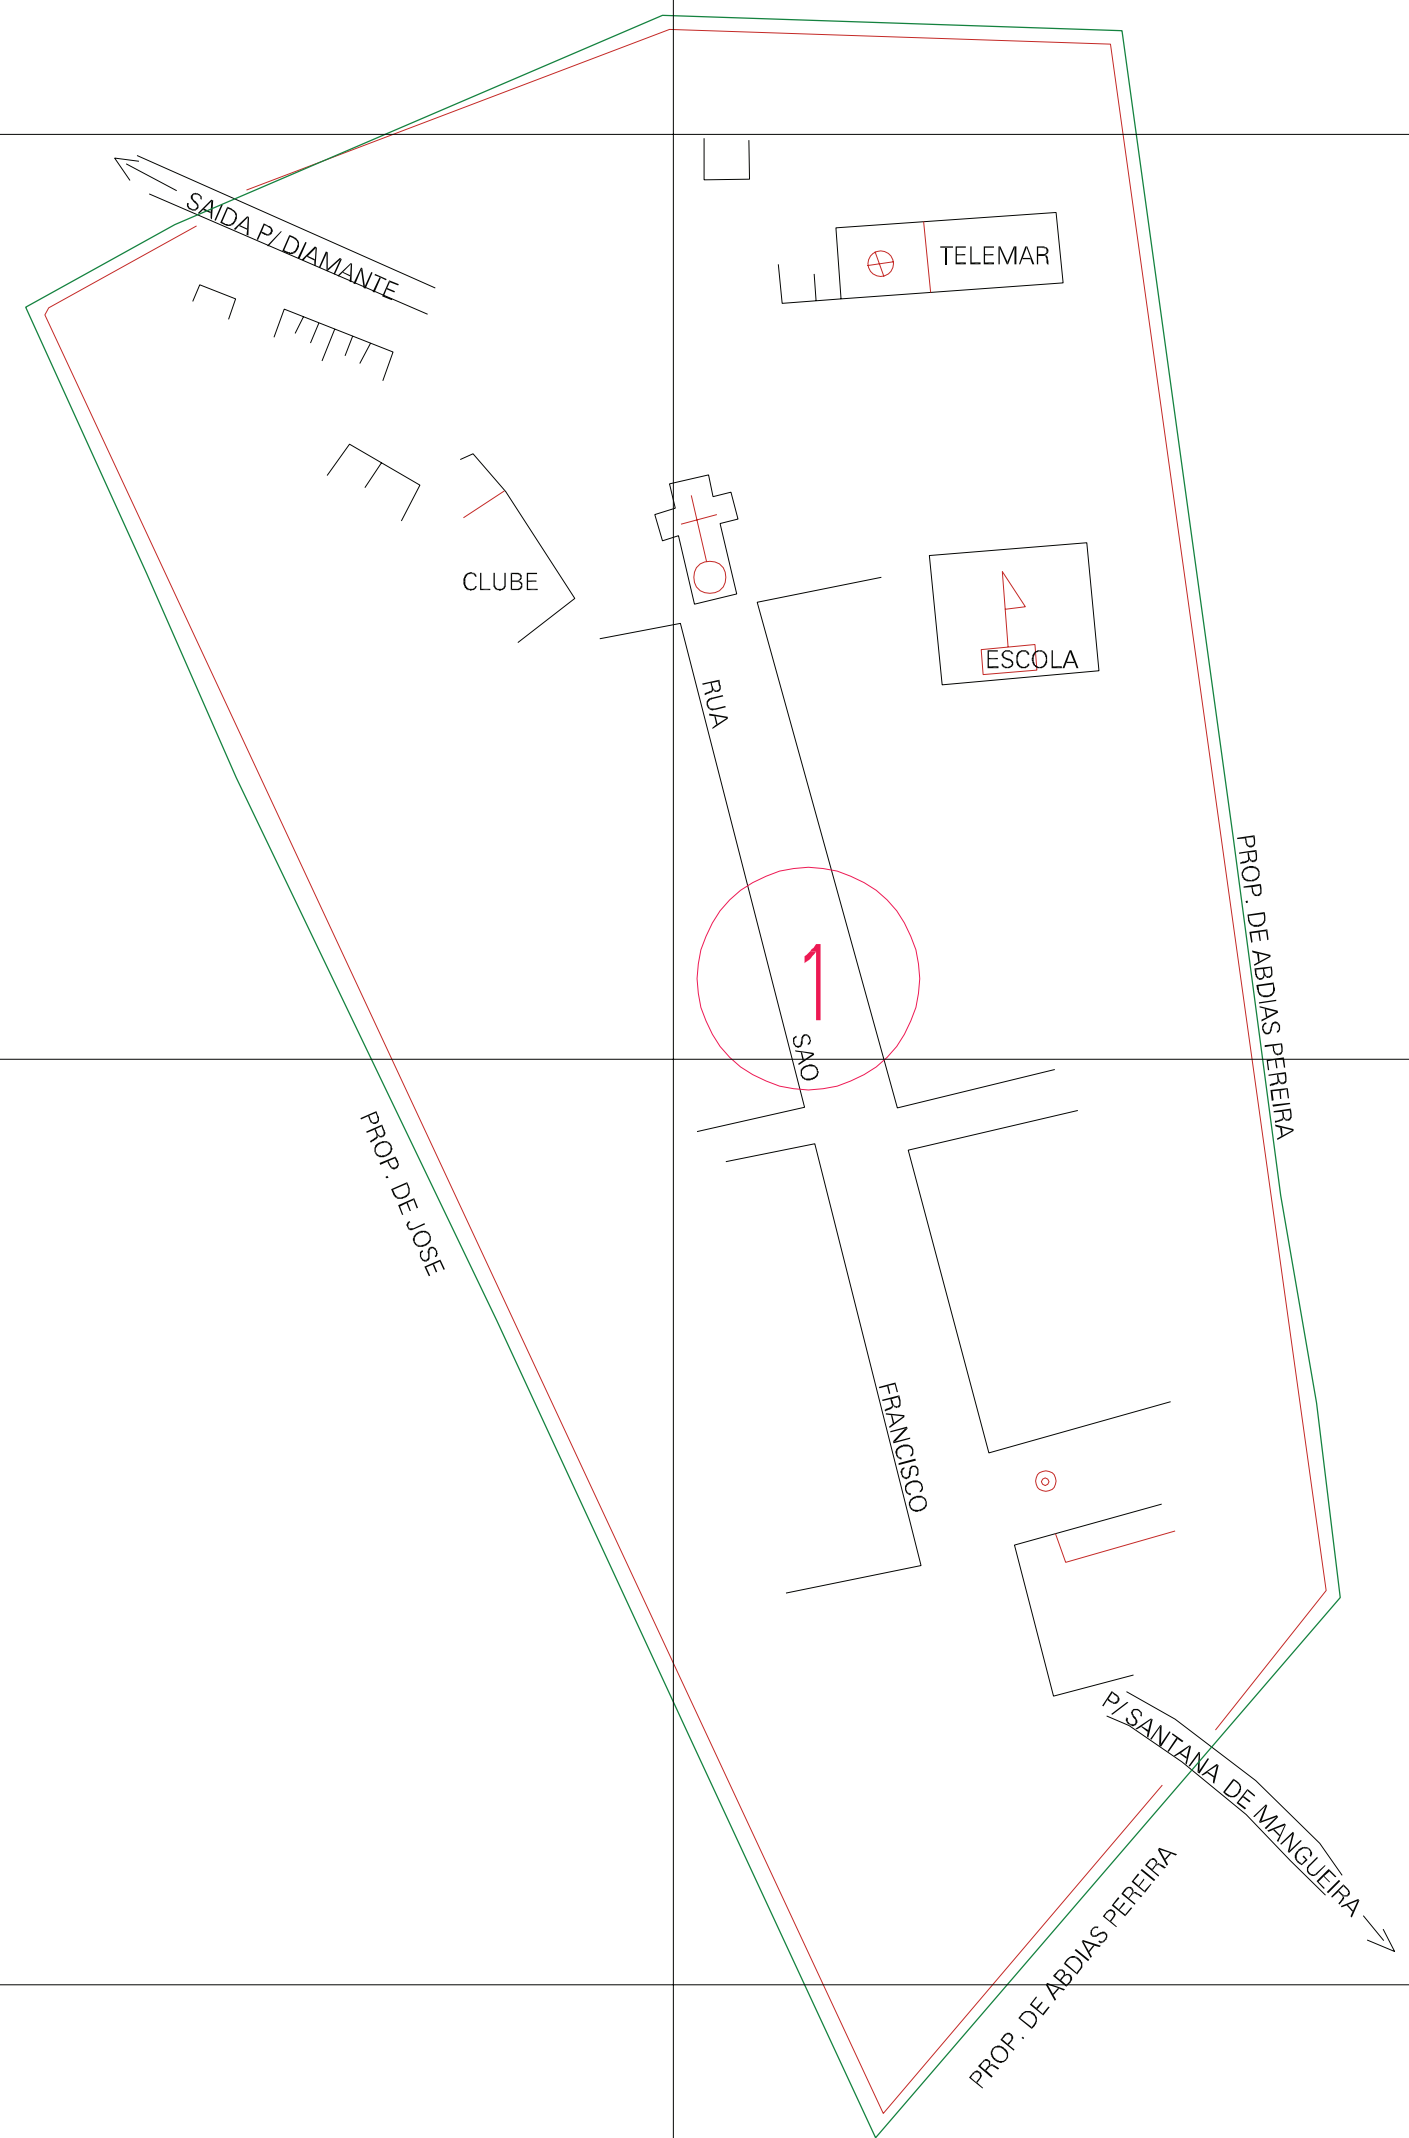

(571.56, 9169.63)

(572.56, 9169.63)

(571.56, 9169.13)

(572.56, 9169.13)

ESTADO DA PARAIBA  
 Município: 25.06608  
 IBIARA  
 Folha : 01 - 01

Arquivo: 250660810.dgn  
 Limites(km): (571.31, 9168.88) - (572.81, 9169.88)

- LEGENDA**
- LIMITES**
- Município ou Perímetro Urbano
  - Distrito
  - Subdistrito, RA, Zona ou similar
  - Bairro ou similar
  - Setor Censitário
- CODIGOS**
- 22306.05 Distrito (cod. do município + cod. do distrito)
  - 05.06 Subdistrito (cod. do distrito + cod. do subdistrito)
  - 003 Bairro (cod. do bairro no município)
  - 25 Setor (número do setor no distrito ou subdistrito)