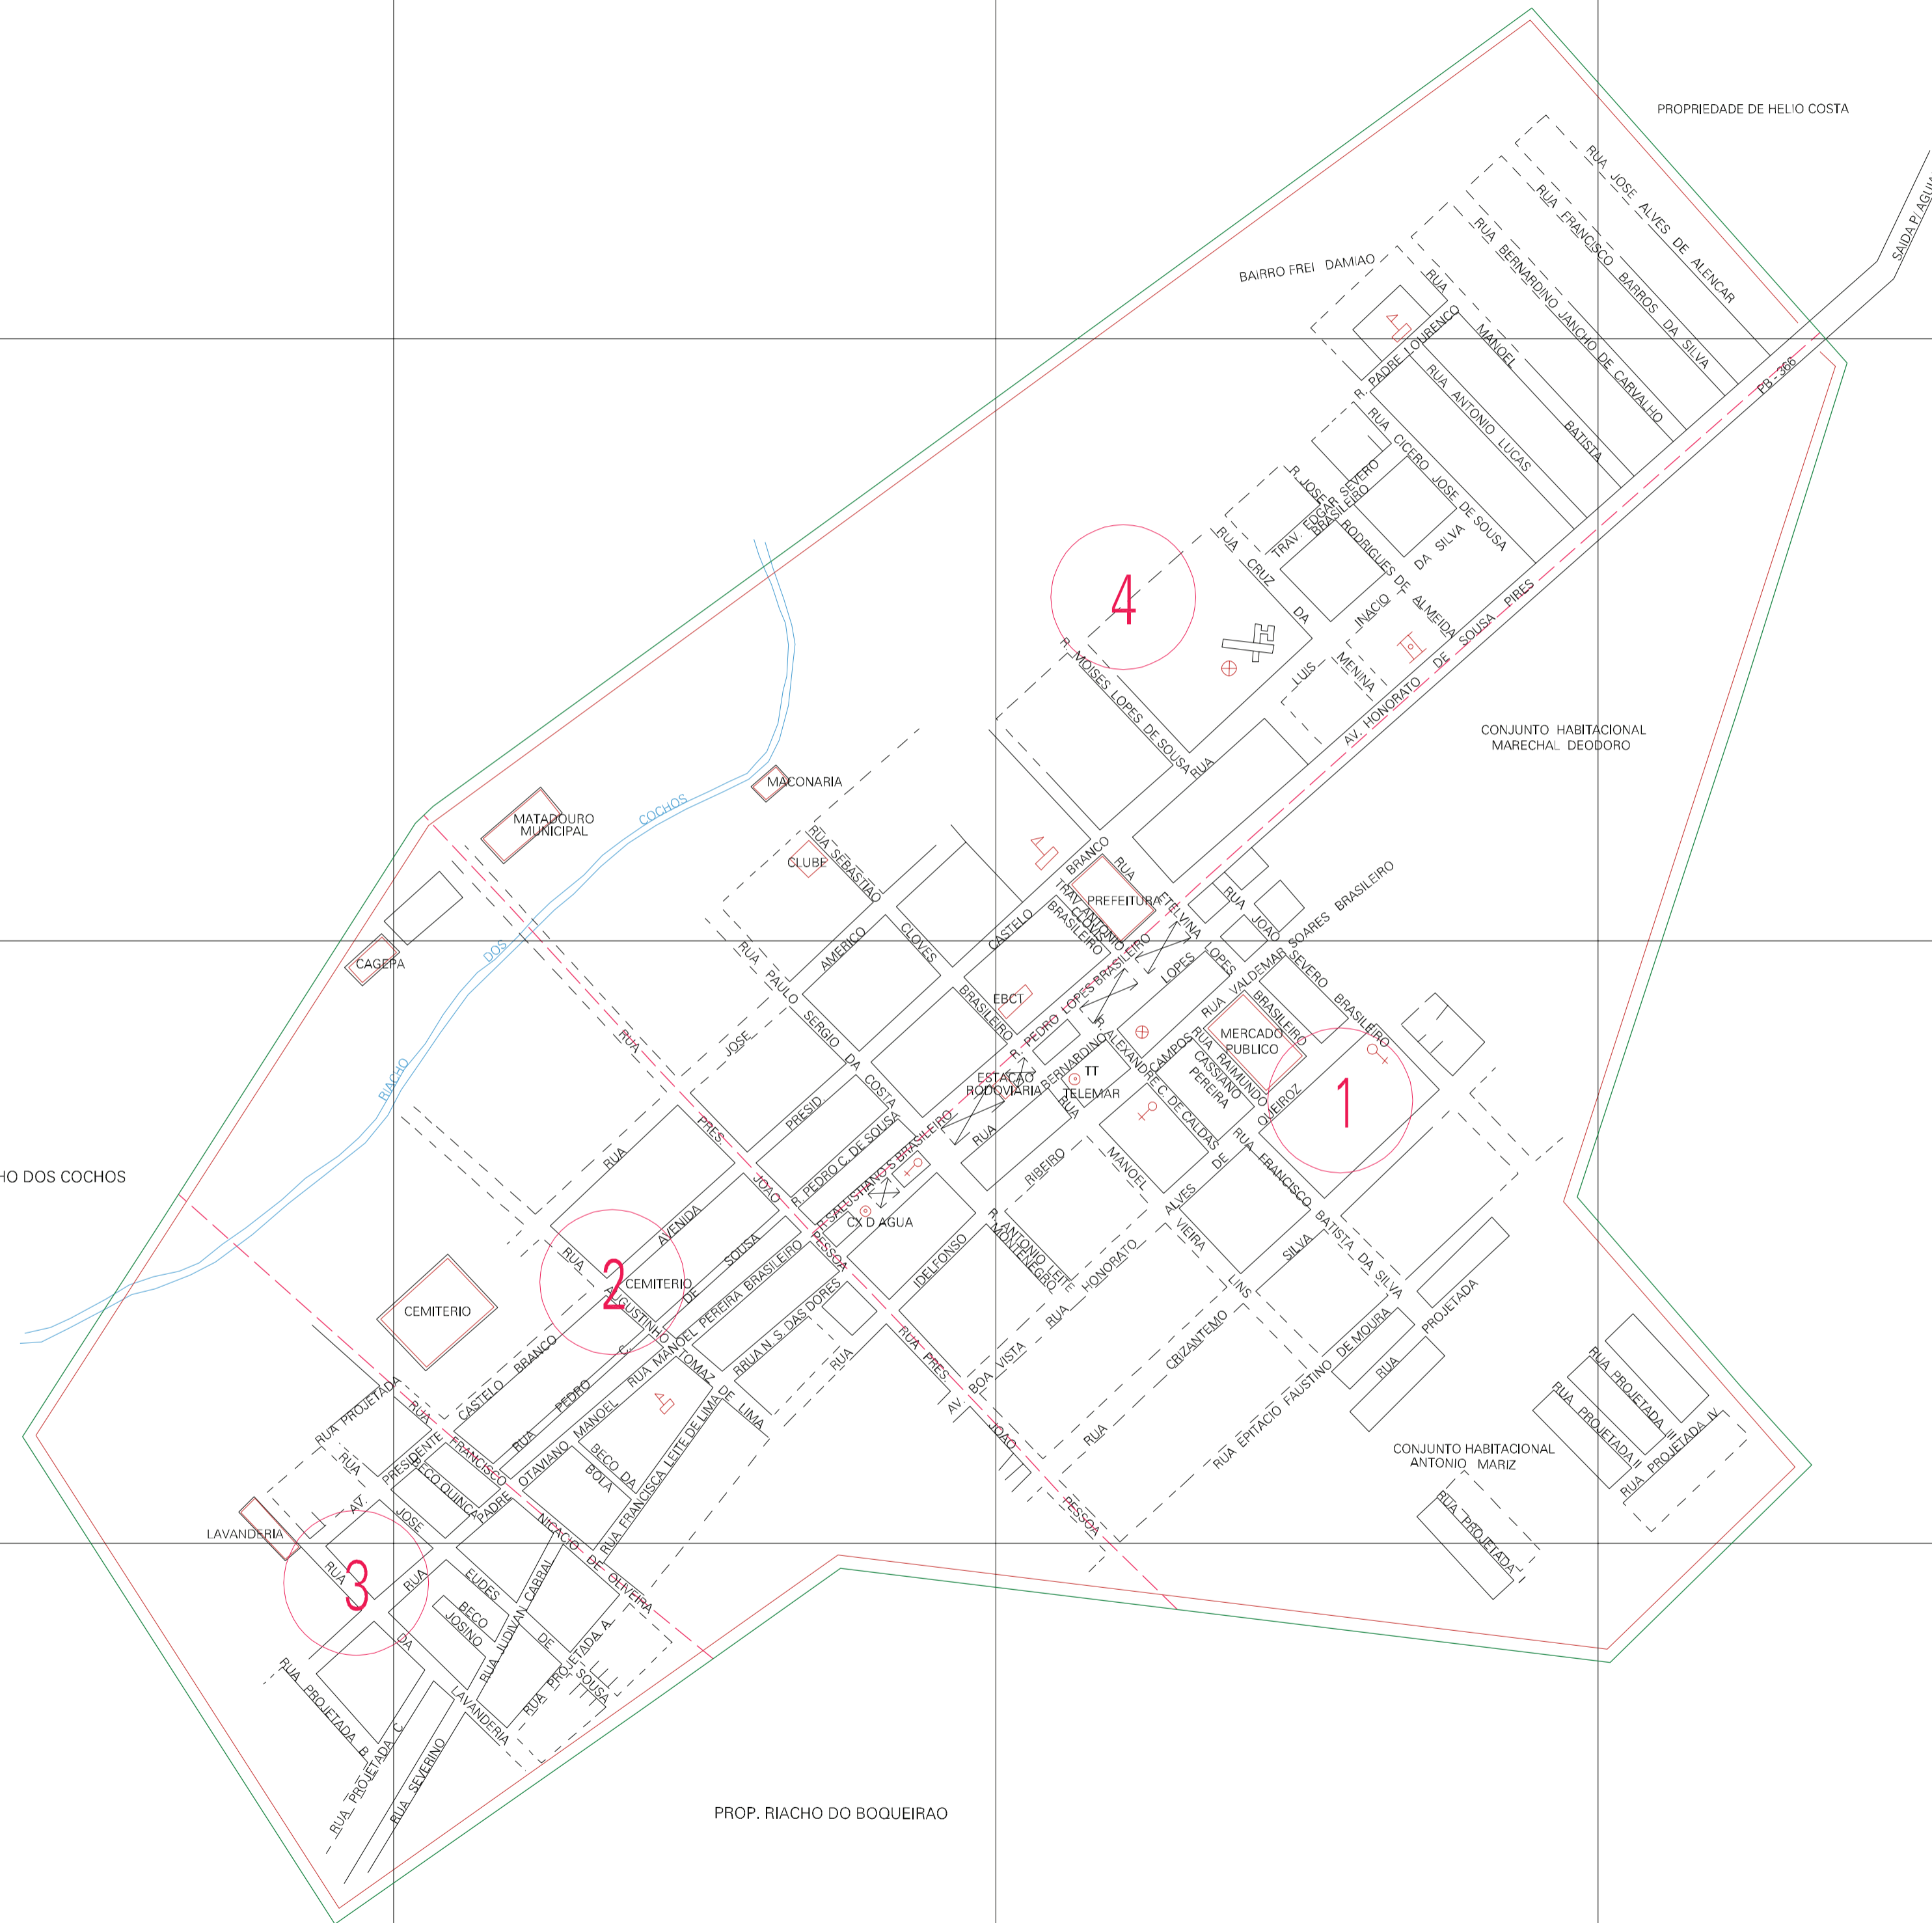

(593.48, 9206.62)

(594.48, 9206.62)

(593.48, 9206.12)

(594.48, 9206.12)

PROP. RIACHO DOS COCHOS

PROP. RIACHO DO BOQUEIRAO

ESTADO DA PARAIBA
Município: 25.02607
IGARACY
Folha : 01 - 01

Arquivo: 2502607.dgn
Limites(km): (593.23, 9205.87) - (594.73, 9206.87)

LEGENDA

- LIMITES**
- Município ou Perimetro Urbano
 - Distrito
 - Subdistrito, RA, Zona ou similar
 - Bairro ou similar
 - Setor Censitário

CODIGOS

- 22306.05 Distrito (cod. do município + cod. do distrito)
- 05.06 Subdistrito (cod. do distrito + cod. do subdistrito)
- 003 Bairro (cod. do bairro no município)
- 25 Setor (número do setor no distrito ou subdistrito)

Articulação de Folhas

MAPA URBANO DIGITAL
FOLHA A1