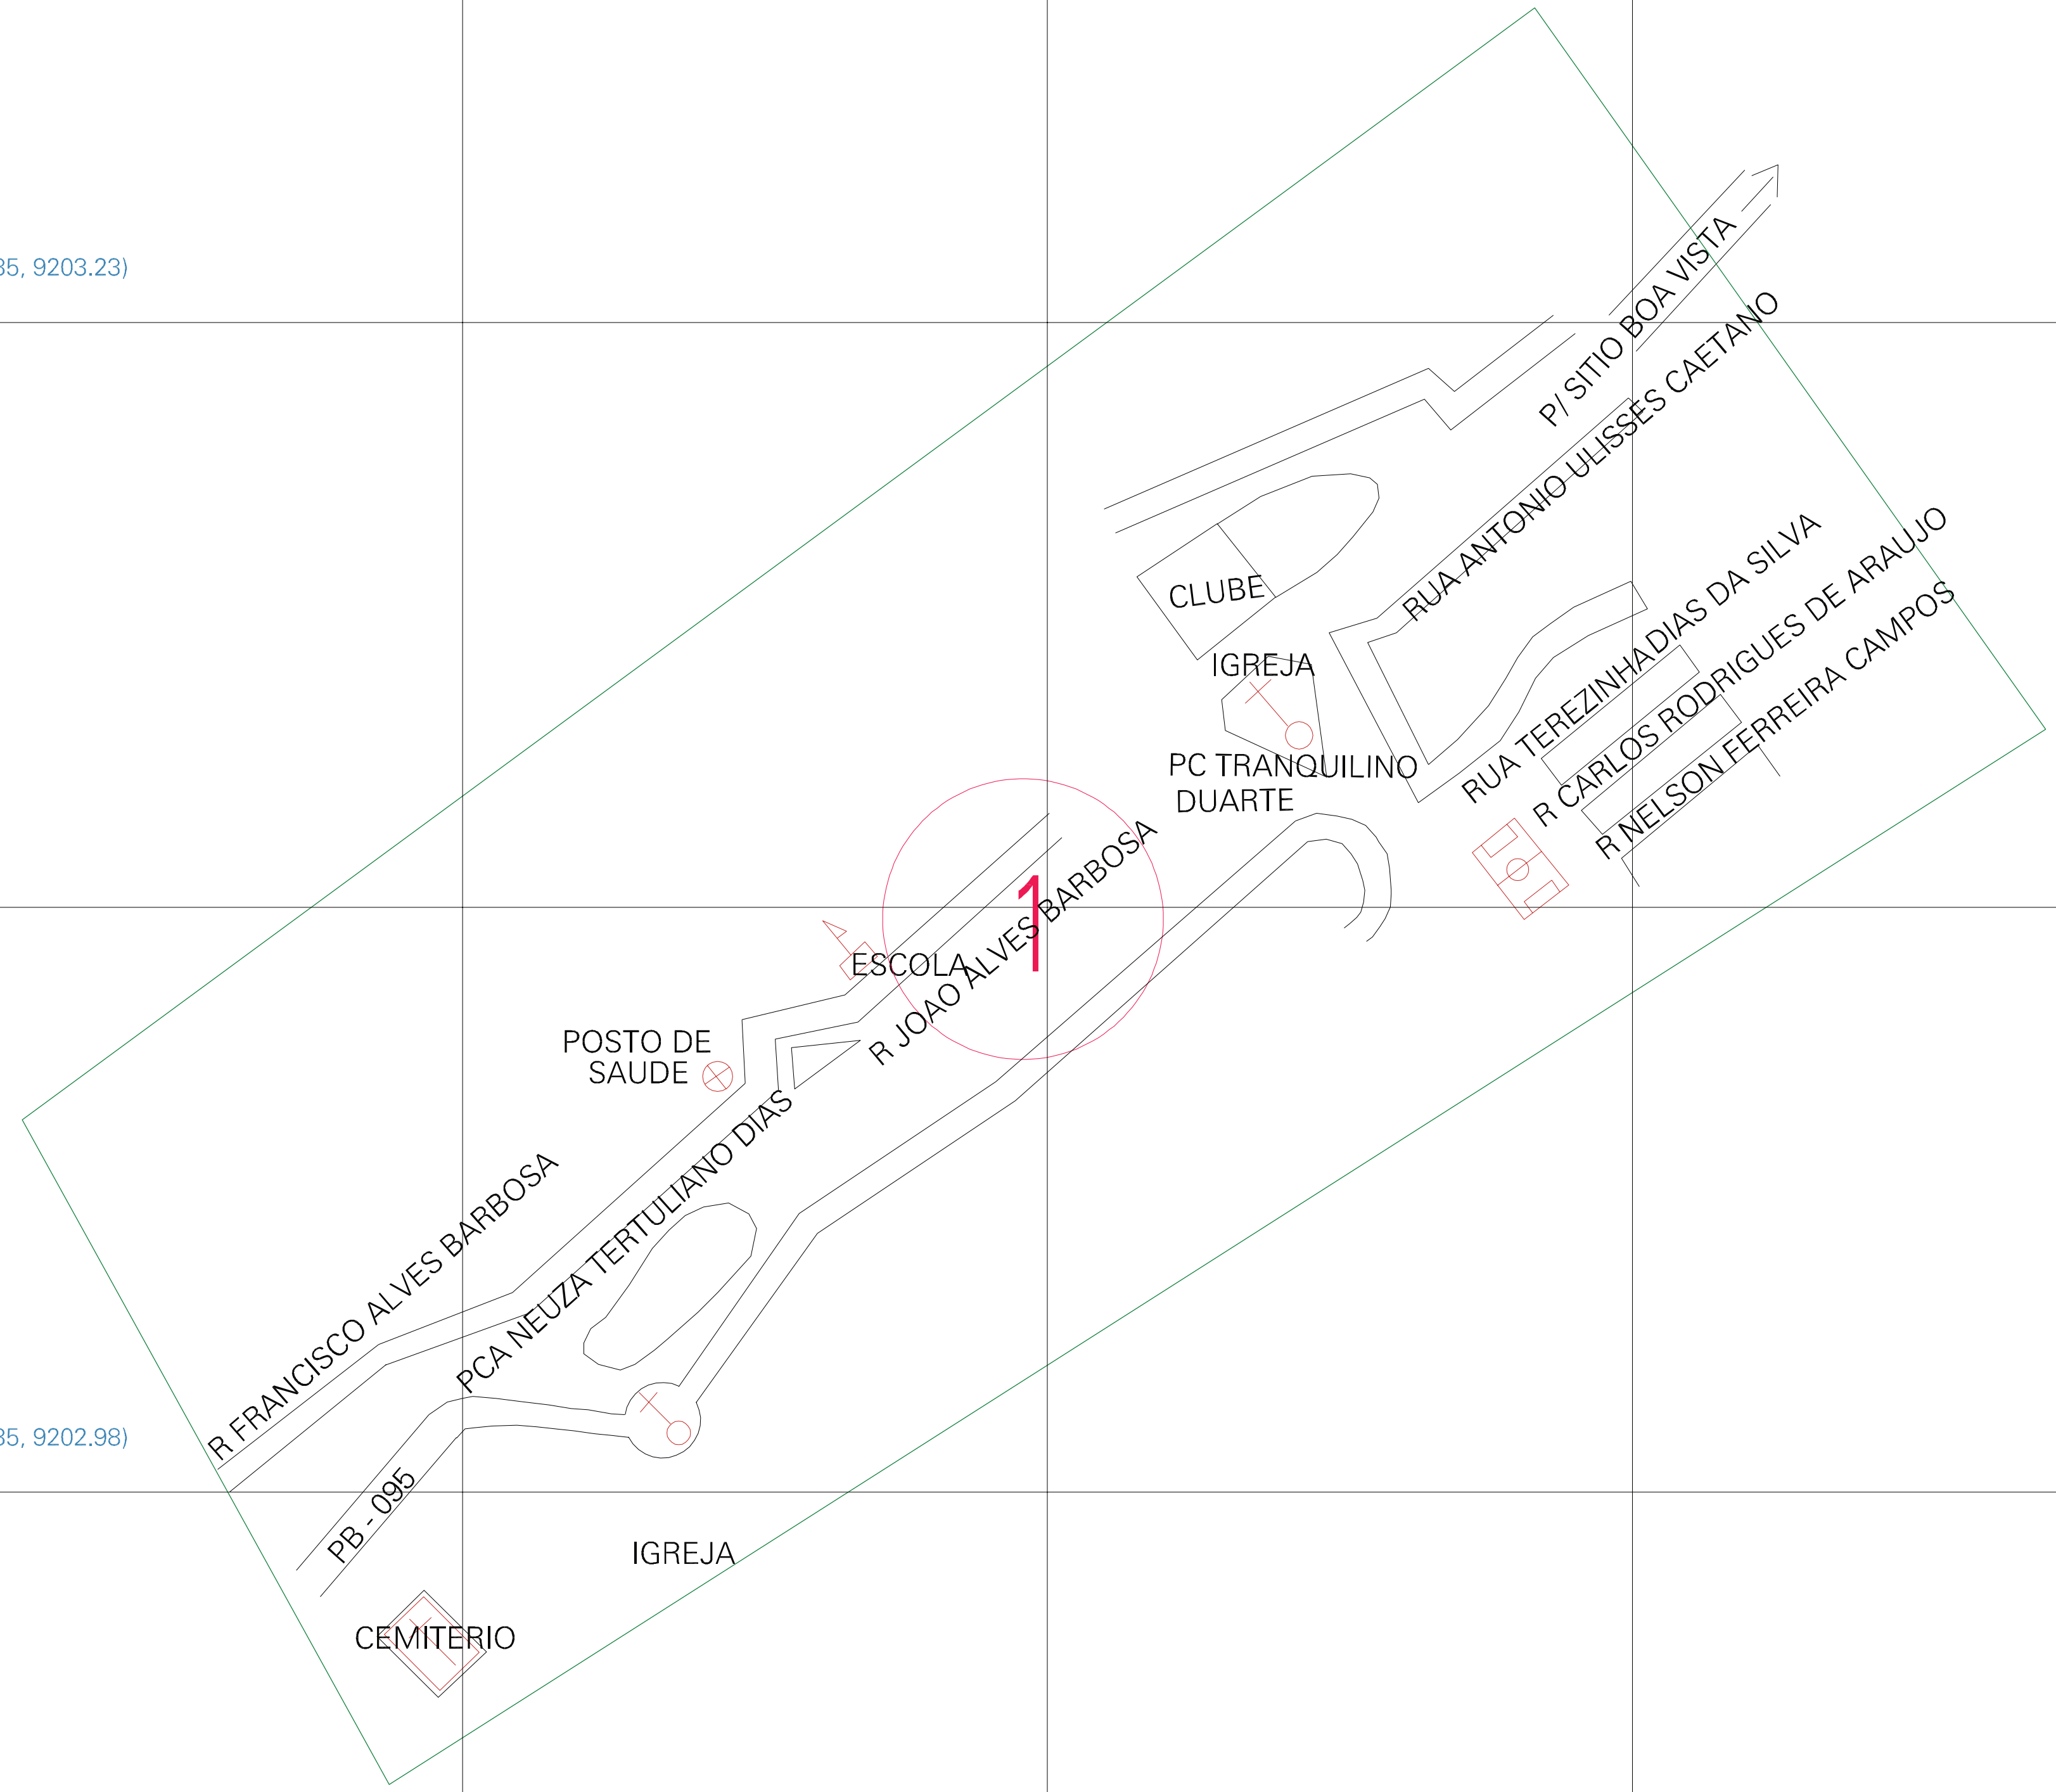

(207.435, 9203.23)

(207.935, 9203.23)

(207.435, 9202.98)

(207.935, 9202.98)

ESTADO DA PARAIBA  
 Município: 25.06806  
 INGÁ  
 Folha : 01 - 01

Arquivo: 250680607.dgn  
 Limite(km): (207.31, 9202.855) - (208.06, 9203.955)

- LEGENDA**
- LIMITES**
- Município ou Perímetro Urbano
  - Distrito
  - Subdistrito, RA, Zona ou similar
  - Bairro ou similar
  - Sector Censitário
- CODIGOS**
- 22306.05 Distrito (cod. do município + cod. do distrito)
  - 05.06 Subdistrito (cod. do distrito + cod. do subdistrito)
  - 003 Bairro (cod. do bairro no município)
  - 25 Sector (número do setor no distrito ou subdistrito)

MAPA URBANO DIGITAL  
 FOLHA A1