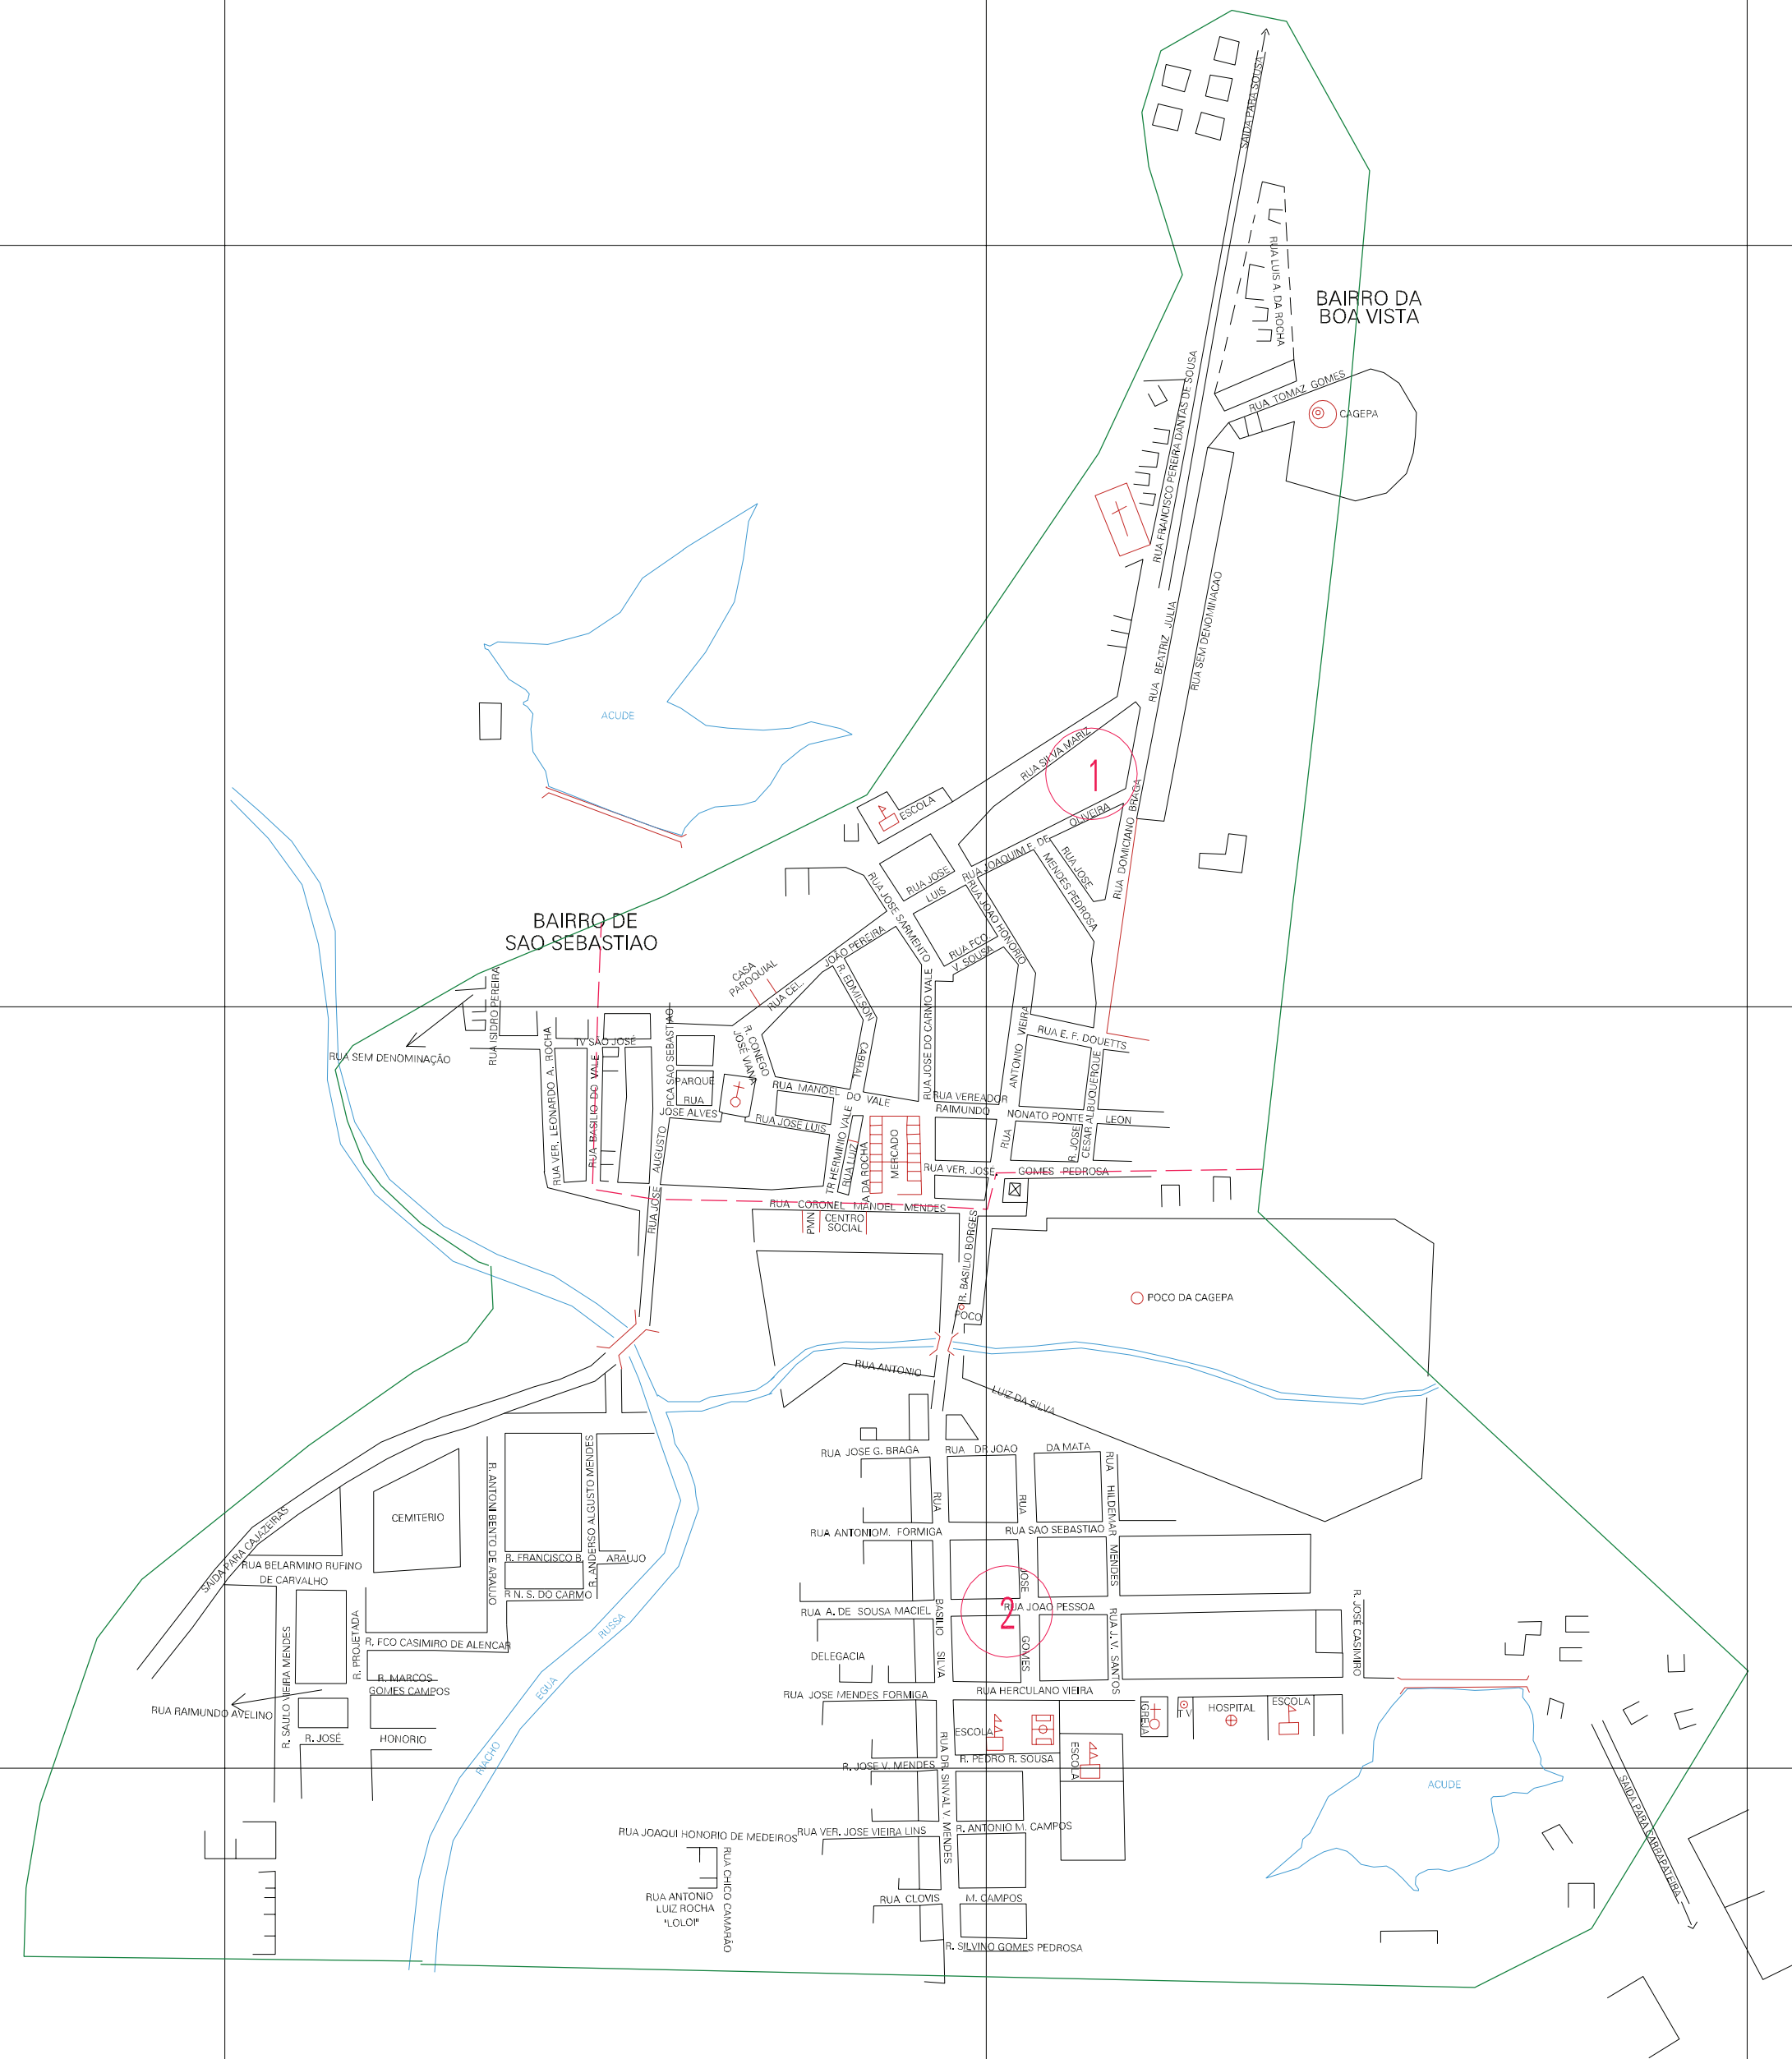

(573.6, 9236)

(575.6, 9236)

(573.6, 9235)

(575.6, 9235)

ESTADO DA PARAIBA

Município: 25.10006

NAZAREZINHO

Folha : 01 - 01

Arquivo: 2510006.dgn
Limites(km): (573.1, 9234.5) - (576.1, 9236.5)

LEGENDA

1. LIMITES
2. Município ou Perímetro Urbano
   - Distrito
   - Subdistrito, RA, Zona ou similar
   - Bairro ou similar
   - Setor Censitário

CODIGOS

- 22306.05 Distrito (cod. do município + cod. do distrito)
- 05.08 Subdistrito (cod. do distrito + cod. do subdistrito)
- 003 Bairro (cod. do bairro no município)
- 25 Setor (número do setor no distrito ou subdistrito)

Articulação de Folhas

MAPA URBANO DIGITAL
FOLHA A1