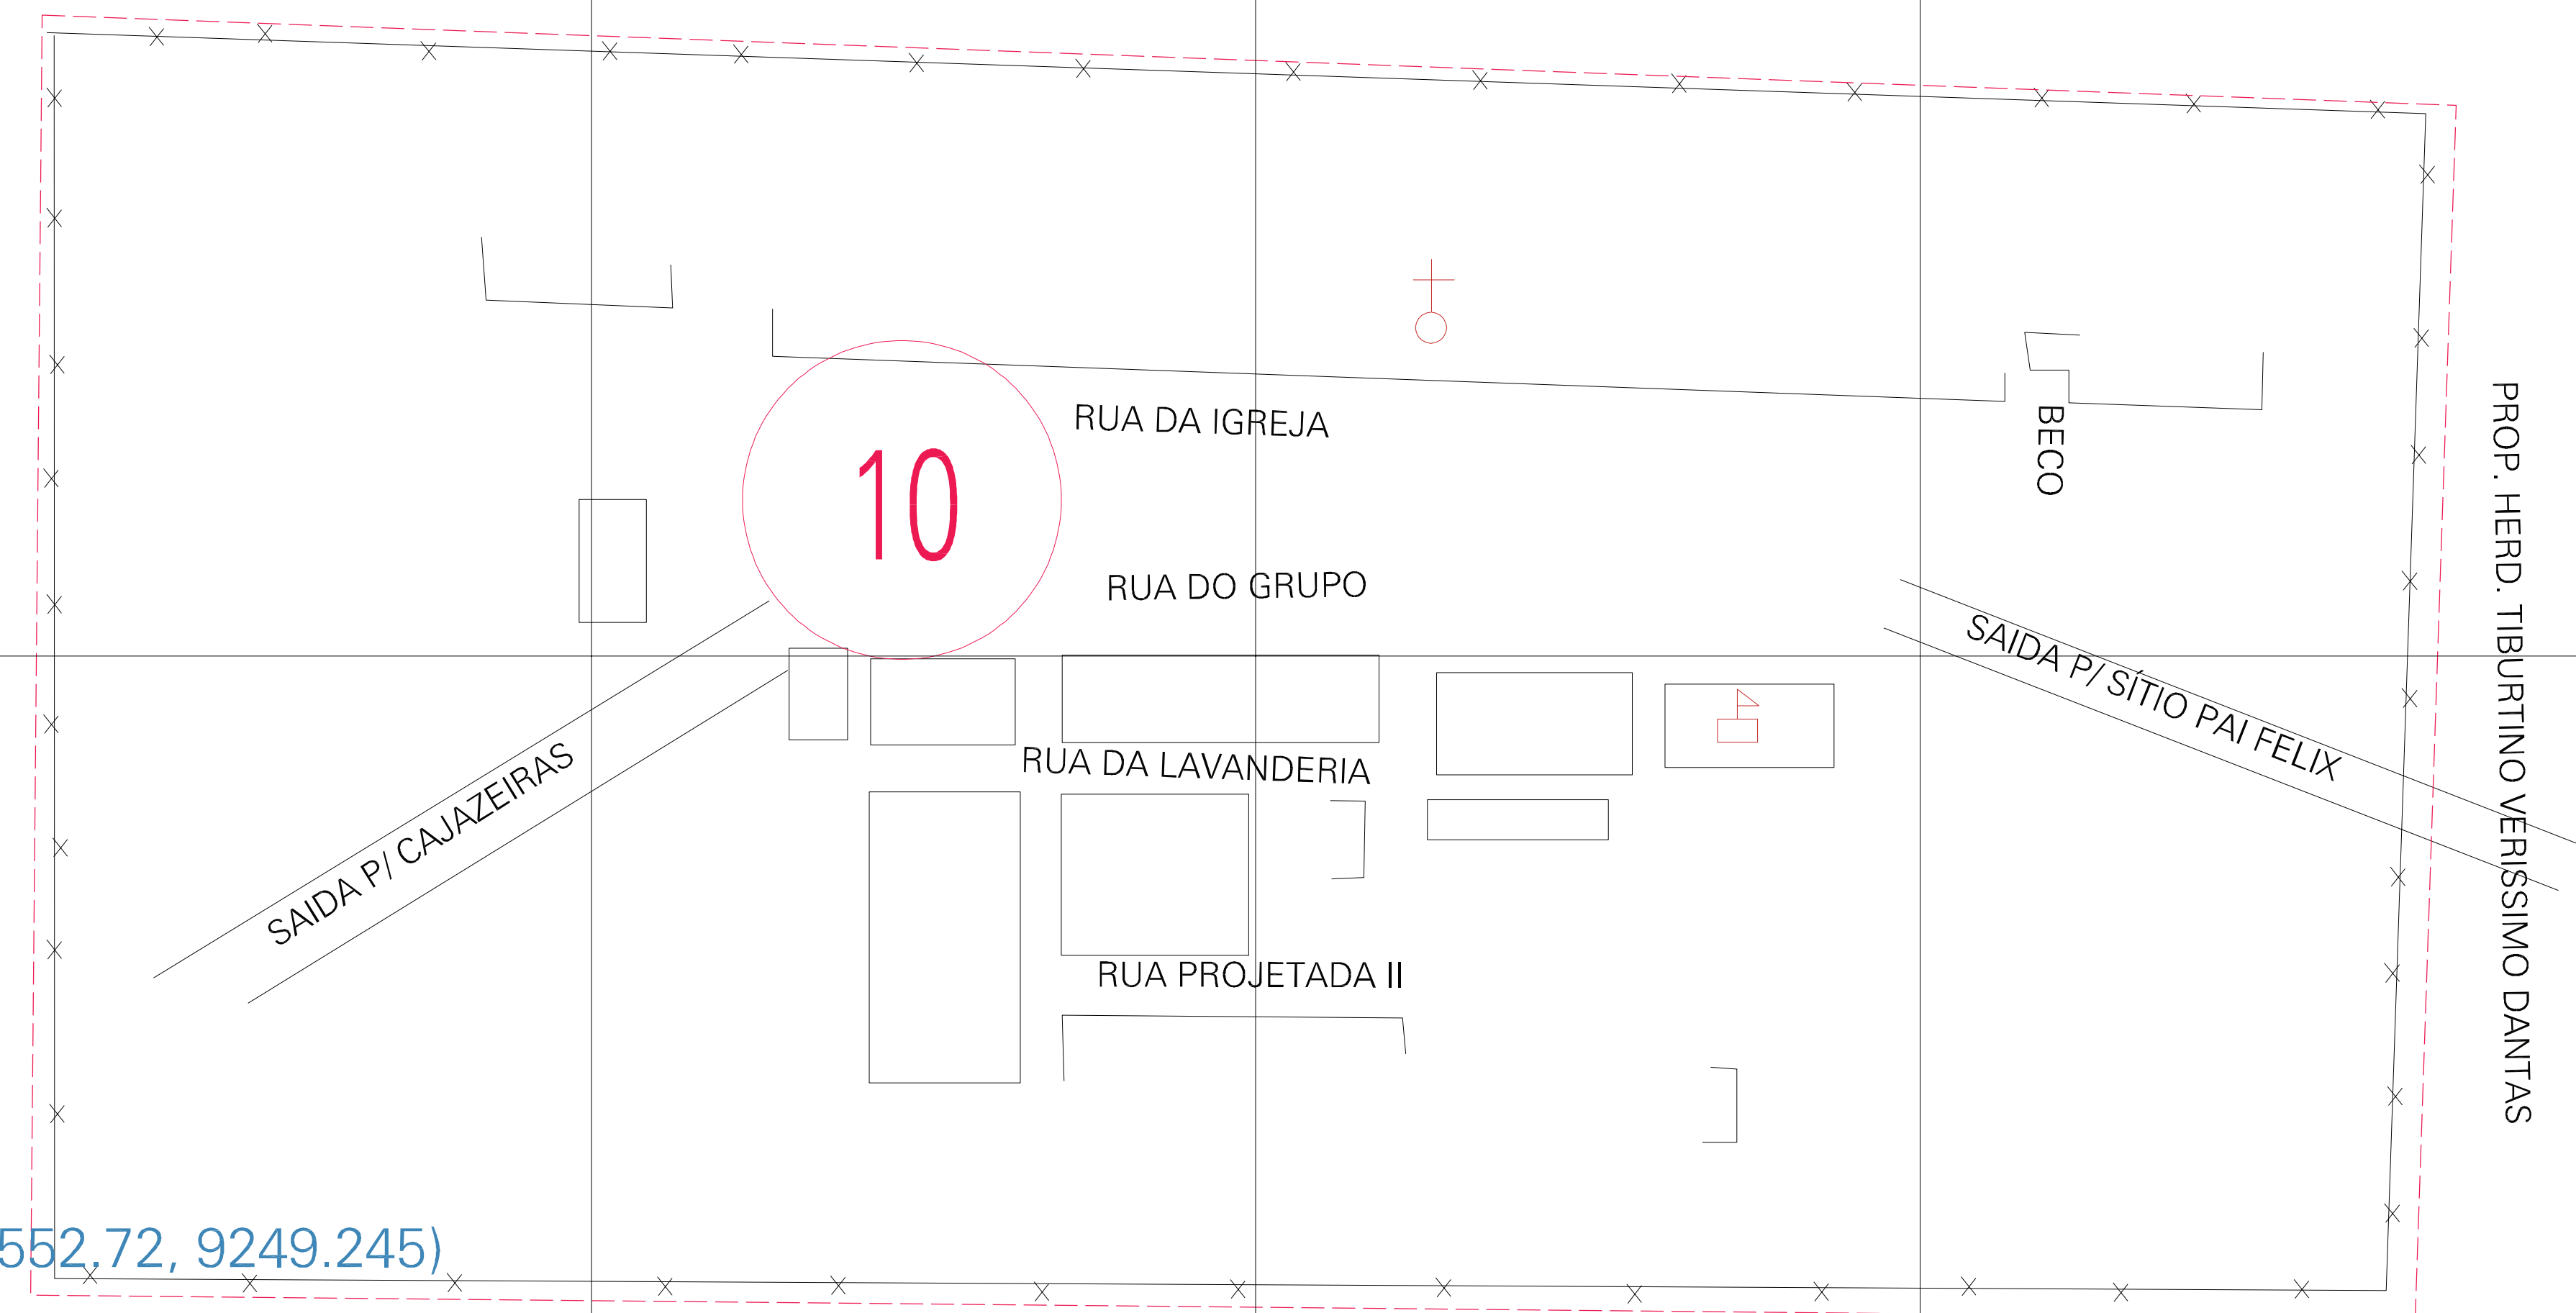

(552.72, 9249.495)

PROP. HERD. DE VALENTIN GONÇALVES

PROP. DANTAS JOAQUIM VERISSIMO

(553.22, 9249.495)

PROP. DE JOSÉ CRISPIM COLEHO

PROP. HERD. TIBURTINO VERISSIMO DANTAS

(552.72, 9249.245)

PROP. DE ADÃO BENTO ALVES

PROP. DE PEDRO VERISSIMO DANTAS

(553.22, 9249.245)

ESTADO DA PARAIBA
 Município: 25.13307
 SANTA HELENA
 Folha : 01 - 01
 Arquivo: 251330700001.dgn
 Limites(km): (552.595, 9245.12) - (553.345, 9249.62)

- LEGENDA**
- LIMITES**
- Município ou Perímetro Urbano
 - Distrito
 - Subdistrito, RA, Zona ou similar
 - Bairro ou similar
 - Sector Consistário
- CODIGOS**
- 22306.05 Distrito (cod. do município + cod. do distrito)
 - 05.06 Subdistrito (cod. do distrito + cod. do subdistrito)
 - 003 Bairro (cod. do bairro no município)
 - 25 Sector (número do sector no distrito ou subdistrito)