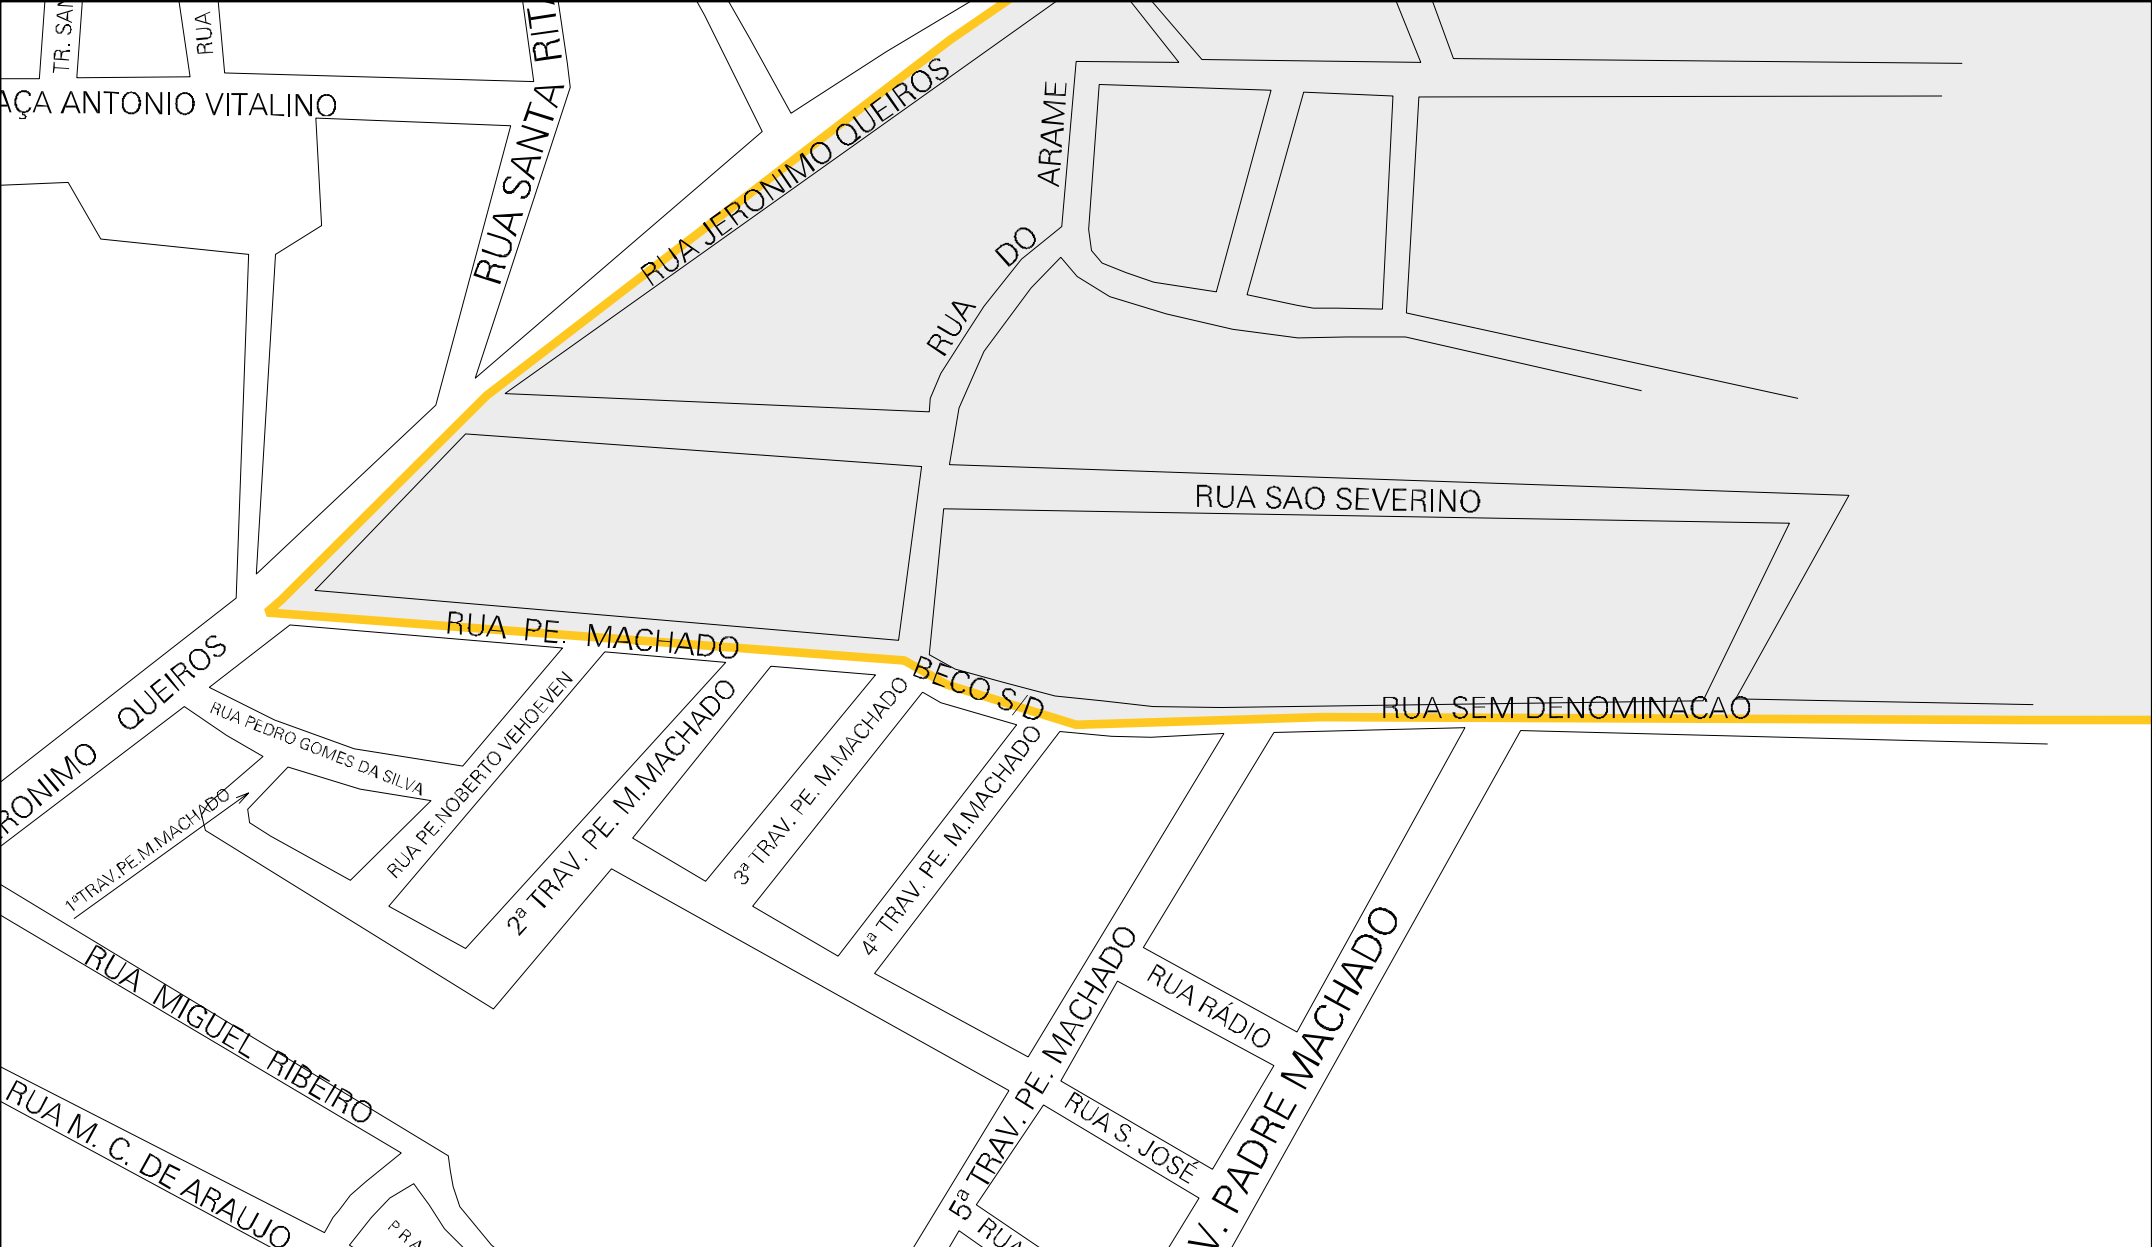

R. ALTO JOSÉ BONIFÁCIO

RUA DO FOSEATO (ATUAL RUA NOVA)

1ª TRV DA RUA NOVA

R. REDENÇÃO

RUA NOVA

RUA AMAZONAS

TRAV. AMAZONAS

RUA ARCOVERDE

RUA TOCANTINS

RUA

RUA PAULISTA

S/D

BECO S/D

R. ARISTONE TENÓRIO DE ANDRADE

RUA PAULISTA

TO ANTÔNIO

SANTO ANTÔNIO

TRAV. SANTA RITA

TRAV. SANTA RITA

TRANSAMAZONICA

TRV DA RUA AMAPA

RUA

RUA

AMAPA

RUA RIO PARANA

RUA GUEIROS

RUA HERONIMO

CENSO AGROPECUARIO 2008
CONTAGEM DA POPULAÇÃO 2007

MUNICIPIO: 00054 - ABREU E LIMA
DISTRITO: 05 - ABREU E LIMA
SUBDISTRITO: 00
SETOR: 0002 SITUACAO: 10

ESTADO DE PERNAMBUCO
MAPA DE SETOR URBANO - MSU
ESCALA: 1 : 2280