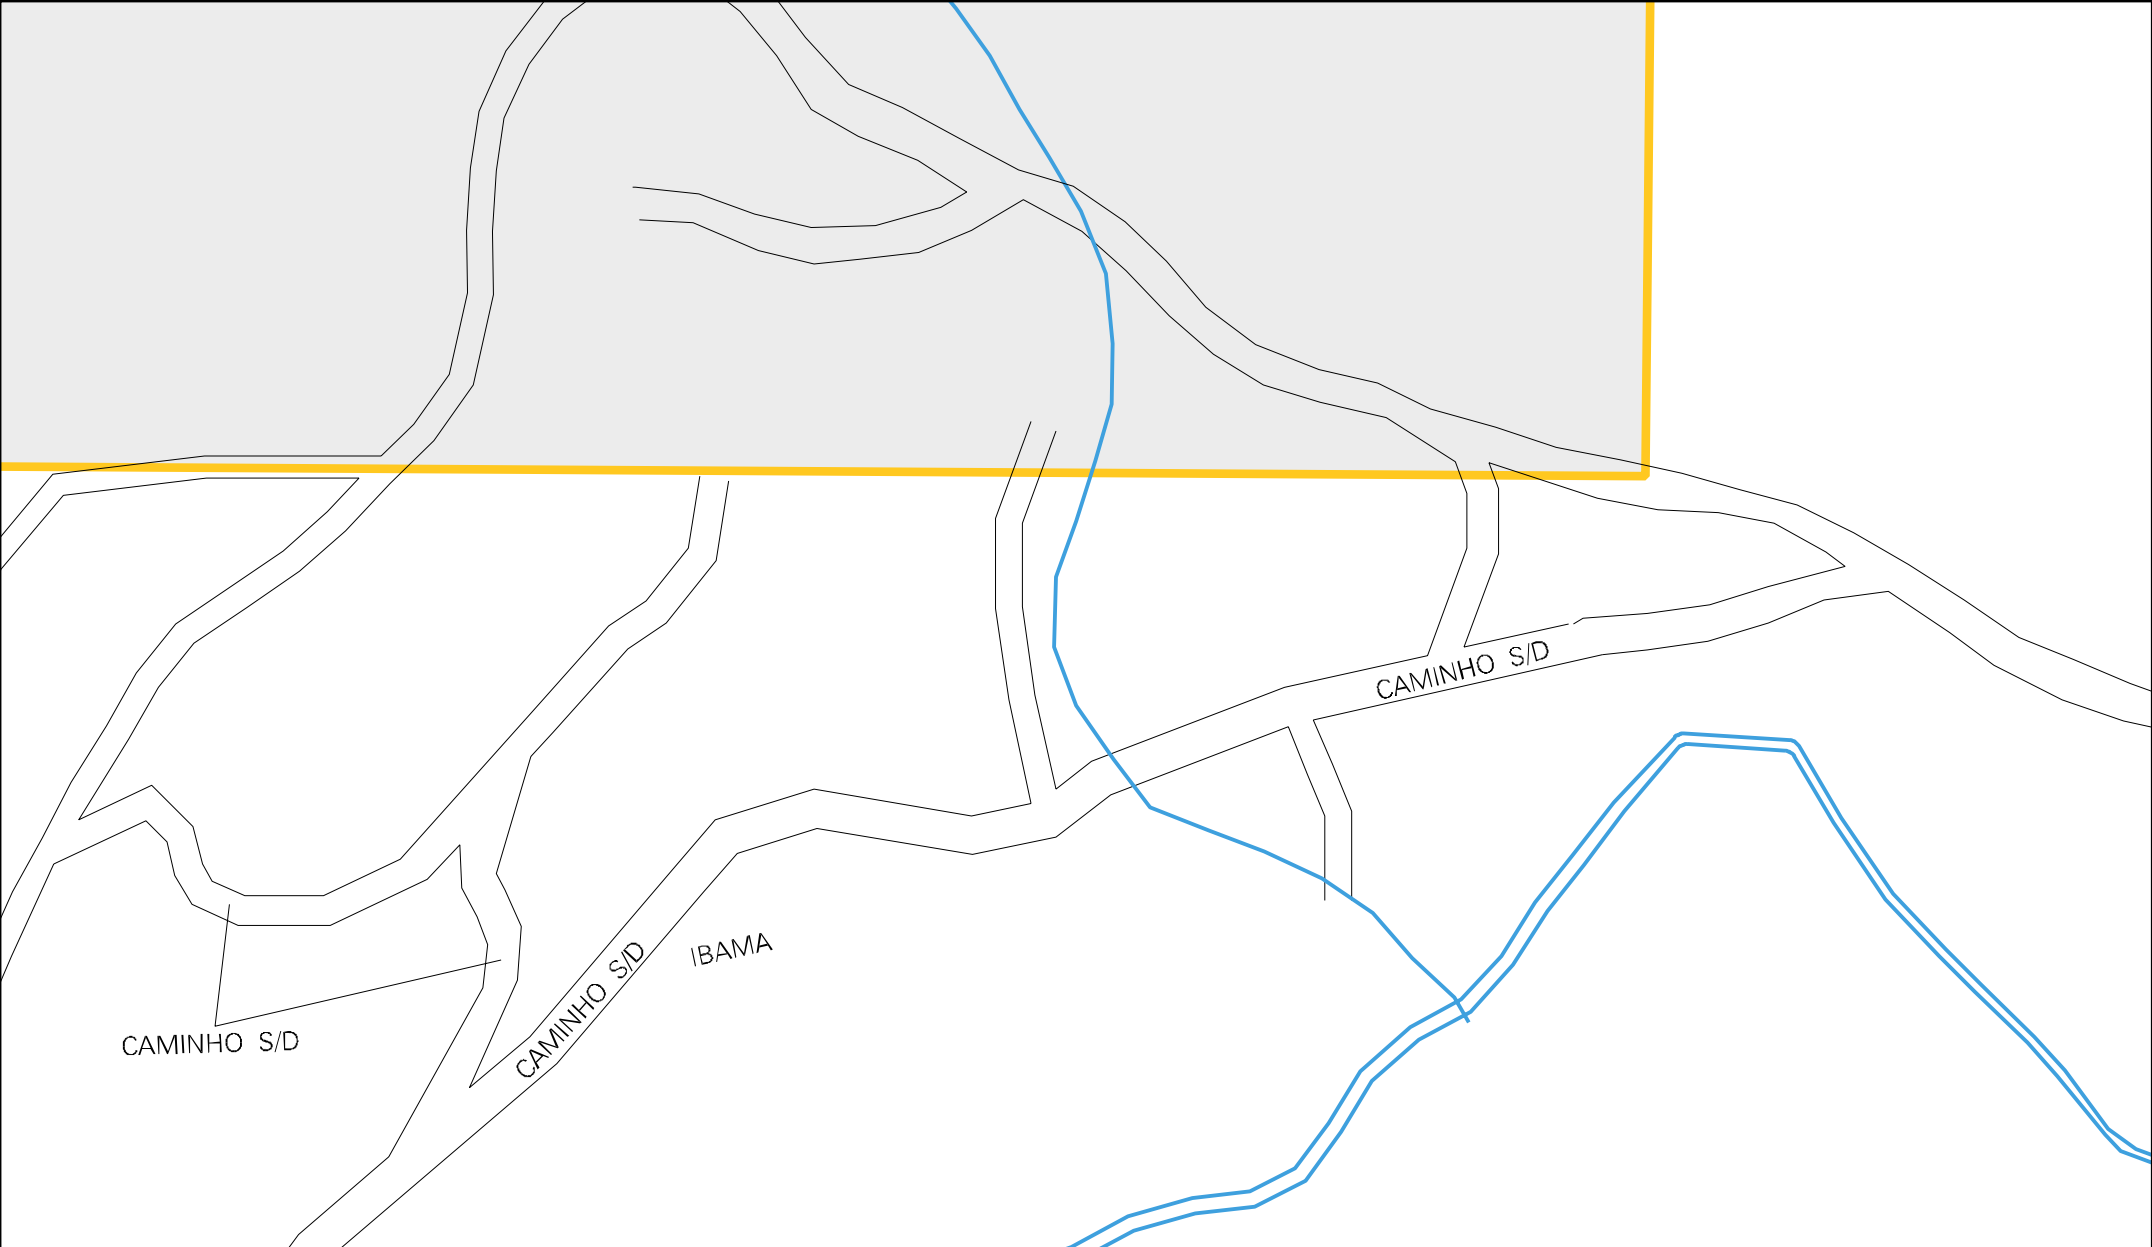

BR - 101

BR - 101

TR. SANTO ANTONIO

RUA SANTA RITA

TR. SANTA RITA

TR. SANTA RITA

PRAÇA ANTONIO VITALINO

RUA SANTA RITA

RUA JERONIMO QUEIROS

RUA DO ARAME

R. CAP. JOSE PRIMO

R. CAP. JOSE PRIMO

RUA JOSE DA SILVA

RUA SAO SEVERINO

RUA GERONIMO QUEIROS

RUA PE. MACHADO

SITIO DO BILIU

SITIO DO BILIU

PRAÇA

RUA RÁDIO

RUA S. JOSE

6ª TRAV. PADRE MACHADO

5ª TRAV. PE. MACHADO

RUA BERILO

RUA ZINCO

ESTADO DE PERNAMBUCO
MAPA DE SETOR URBANO - MSU
ESCALA: 1 : 2667