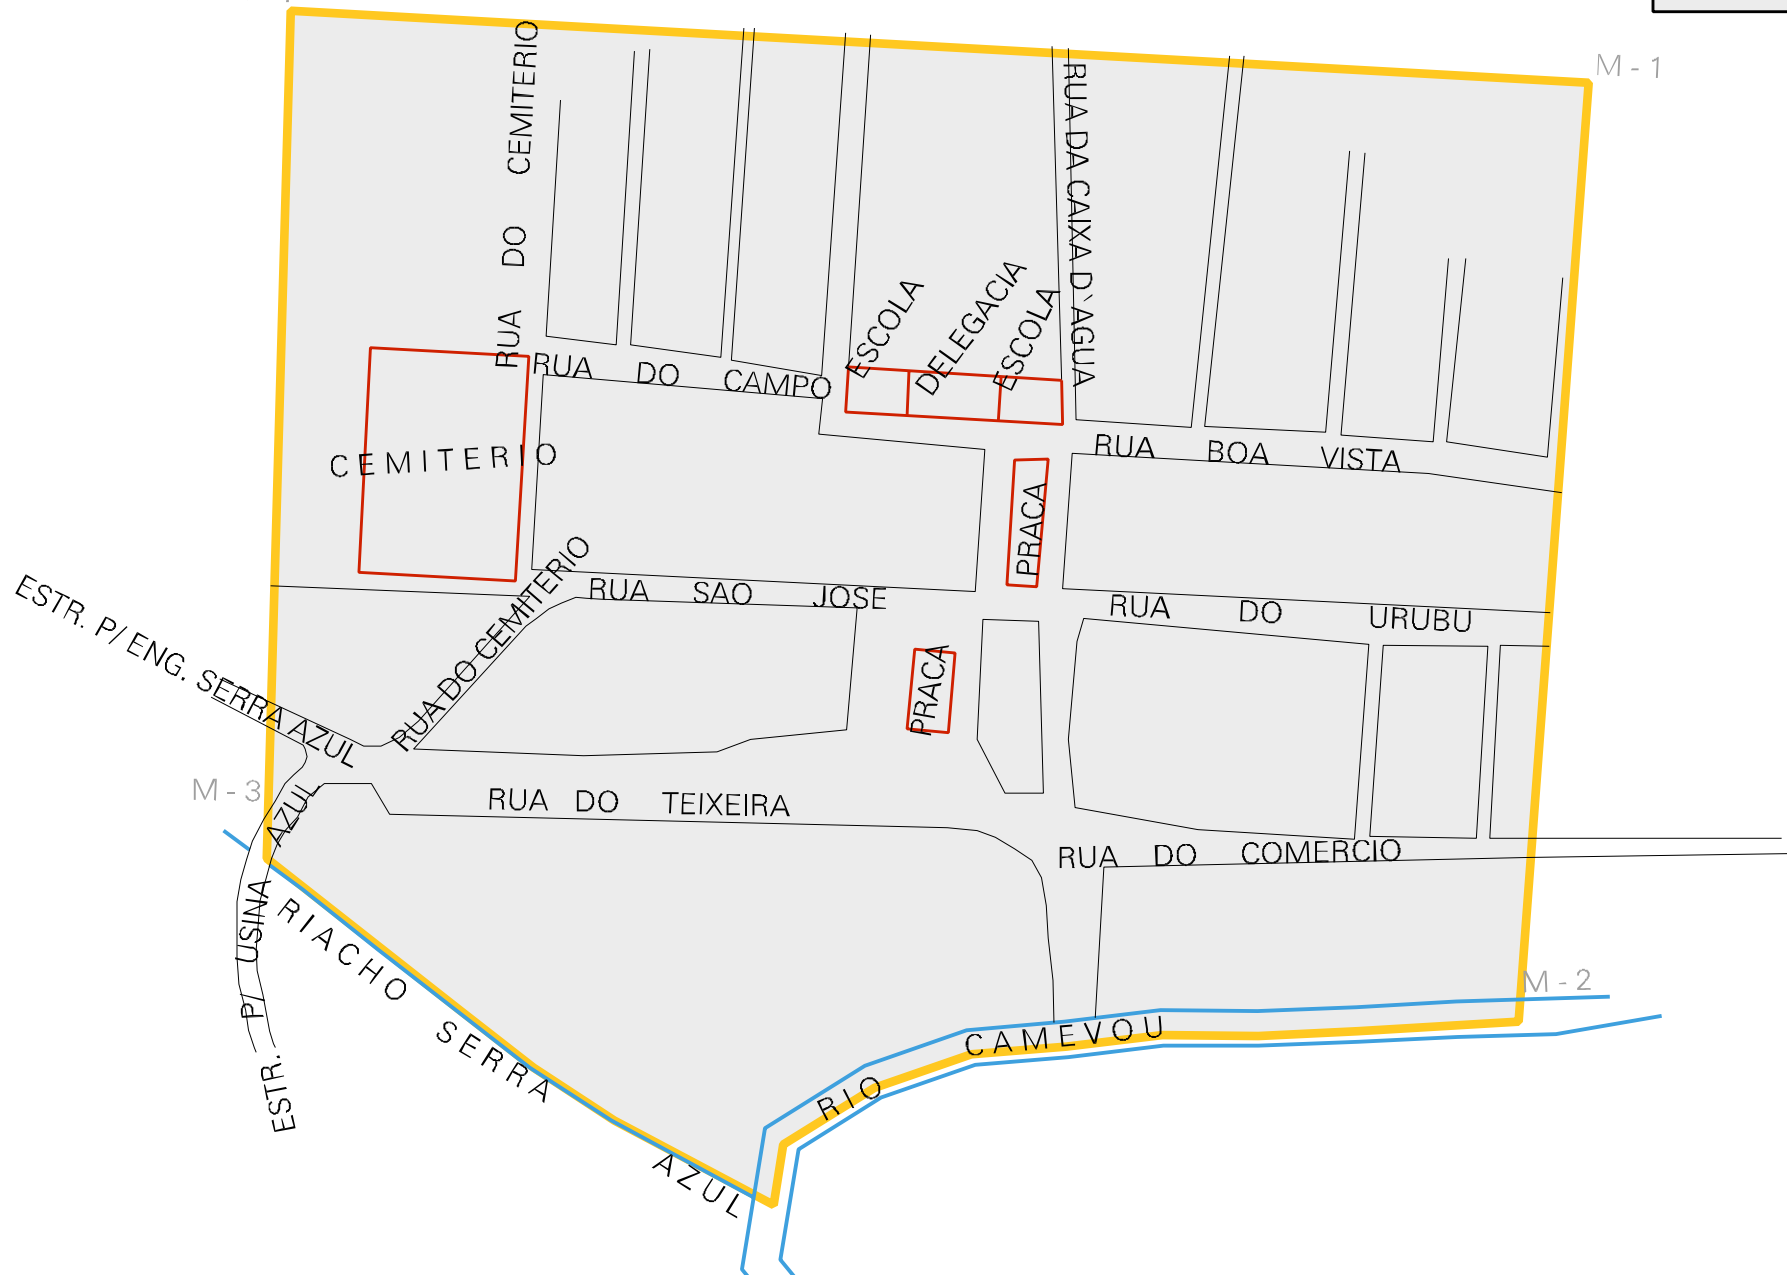

M - 4

M - 1

M - 3

M - 2

MUNICIPIO: 02308 - BONITO  
 DISTRITO: 10 - BENTEVI  
 SUBDISTRITO: 00  
 SETOR: 0001 SITUACAO: 10

ESTADO DE PERNAMBUCO  
 MAPA DE SETOR URBANO - MSU  
 ESCALA: 1 : 1623