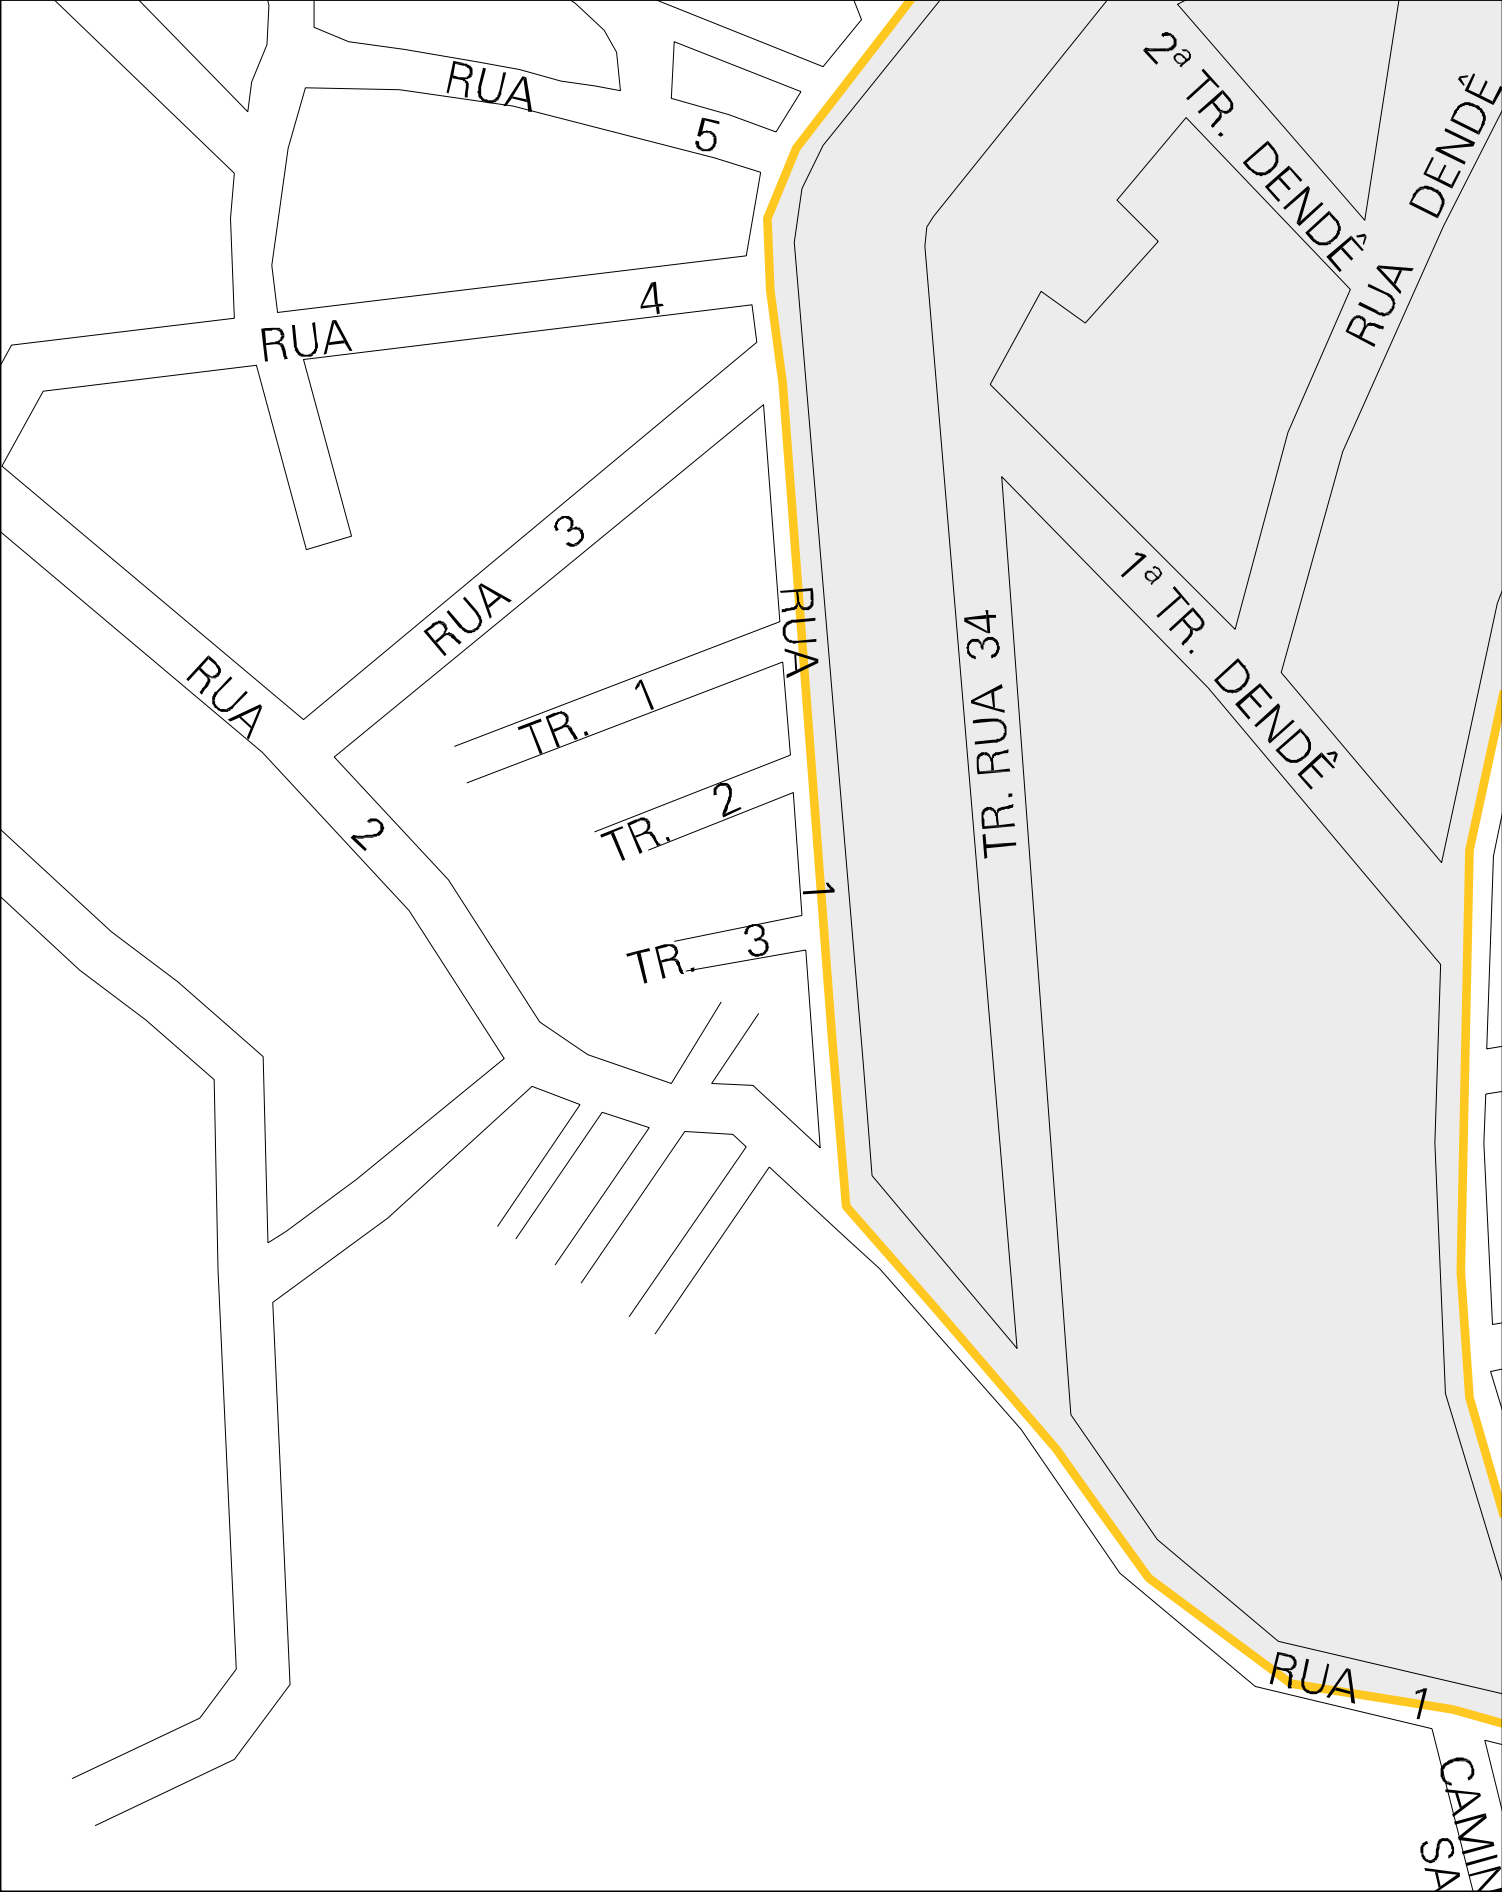

R. MANOEL MARIA CAETANO

TR. JOÃO AMARO DOS SANTOS

R. Mª LUÍZA P. DE OLIVEIRA

RUA

27

1

FRAGOSO

JOSE

RUA 29

RUA DO CANAL

AVENIDA

RUA 34

RUA

SÃO

ESTADO DE PERNAMBUCO
MAPA DE SETOR URBANO - MSU
ESCALA: 1 : 1523