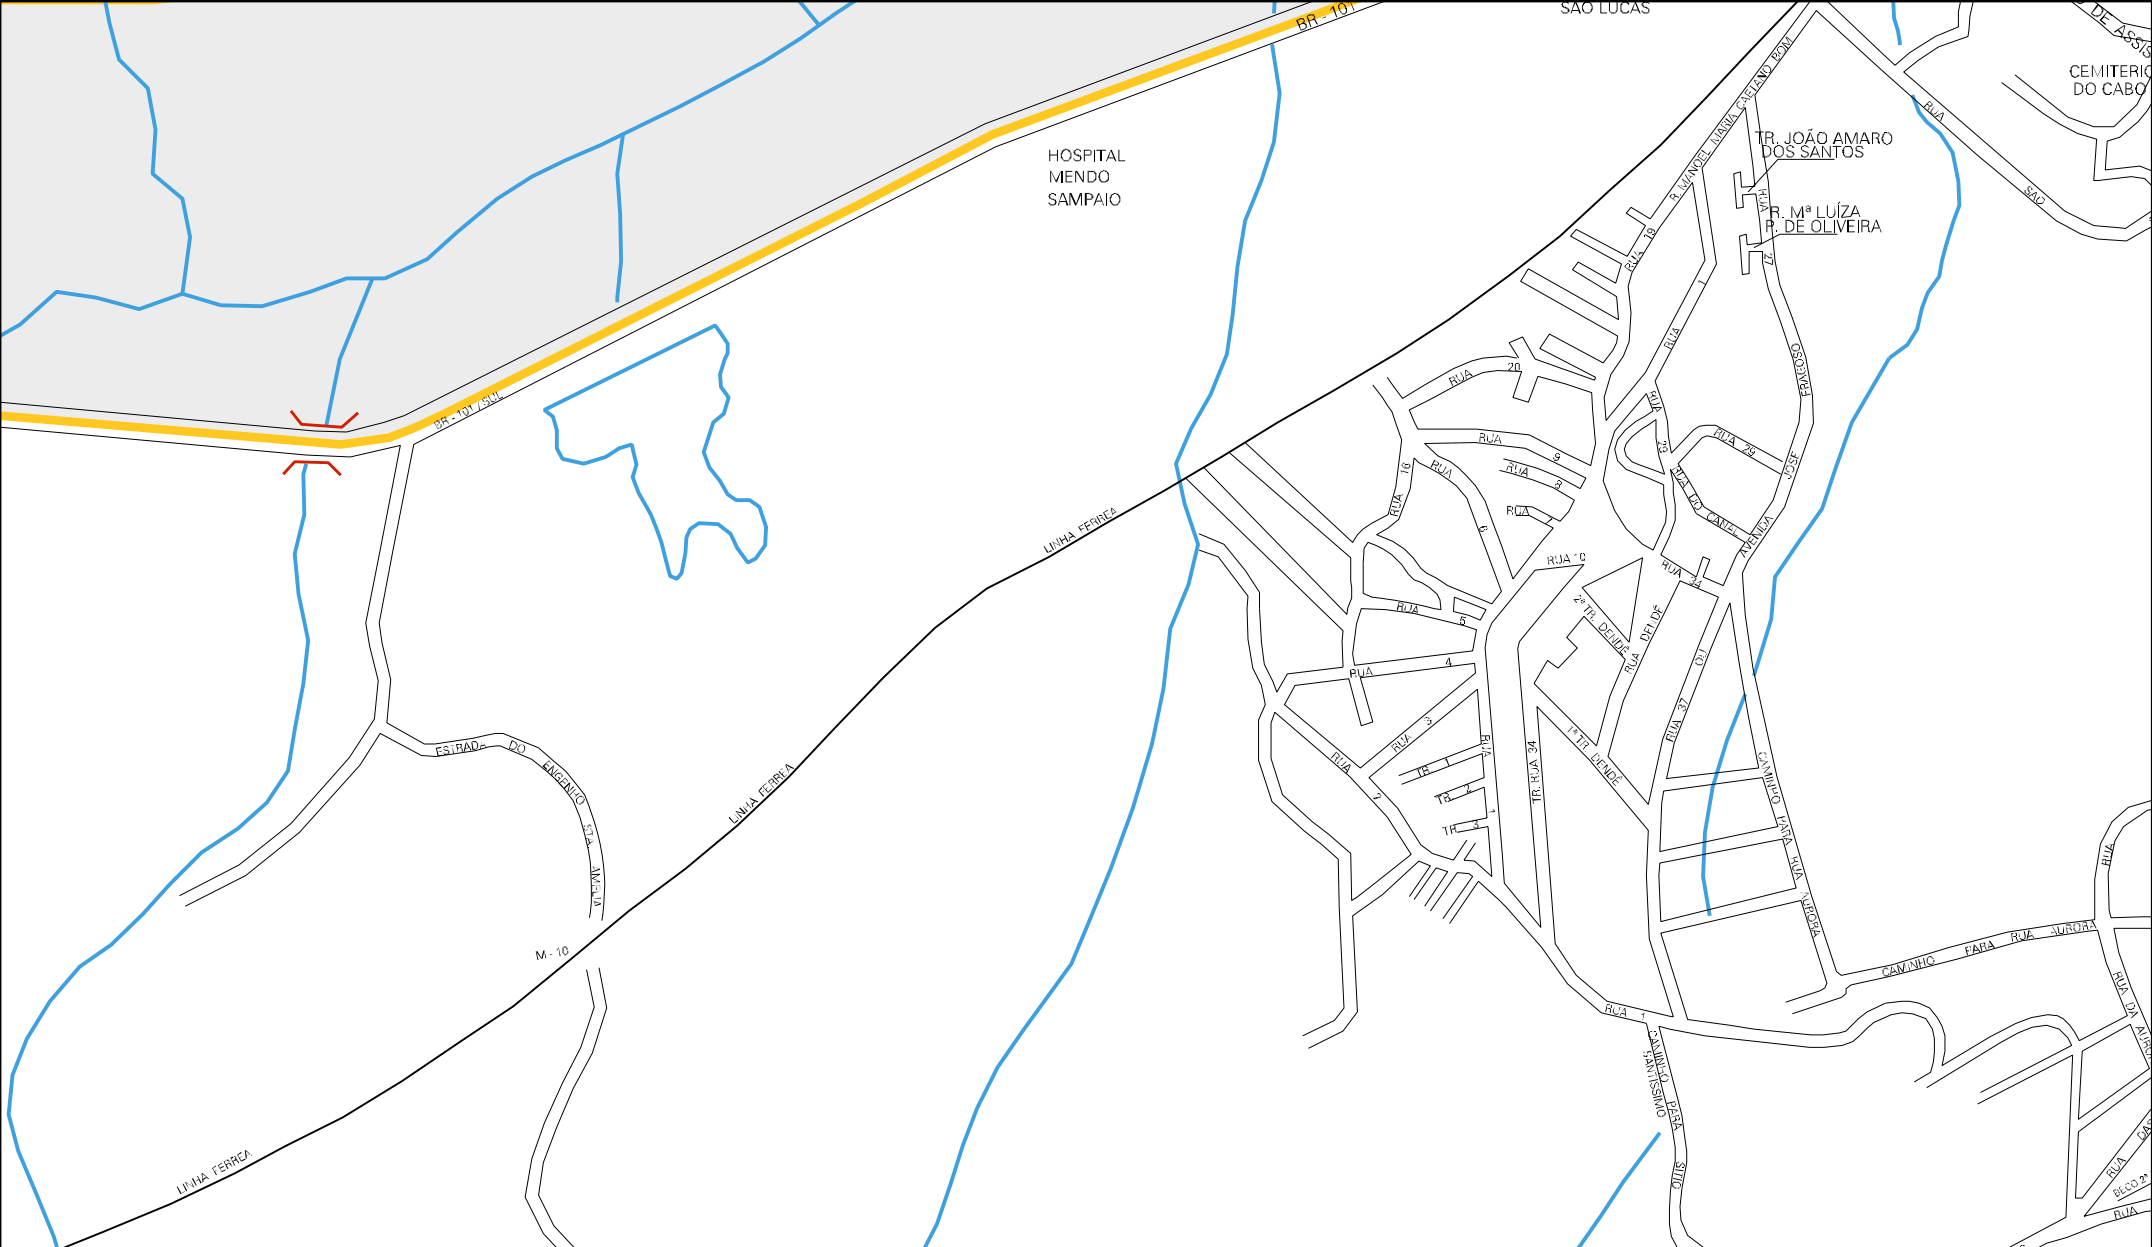

FUNDAC - CENTRO DE RECUPERACAO DO MENOR

LIMITE DO DISTRITO INDUSTRIAL

FAB. ALUMINAL

ESTRADA PIRAPAMA - CABO

S.E./CELPE

FAB. PLAGON

FAB. RHODIA

FAB. RHODIA

CABO DE SANTO AGOSTINHO

HOSPITAL E MATERNIDADE

R. MANOEL V. C. B.

R. CARLOS ALBERTO

RUI PINTO

ESTADO DE PERNAMBUCO
MAPA DE SETOR URBANO - MSU
ESCALA: 1 : 6022