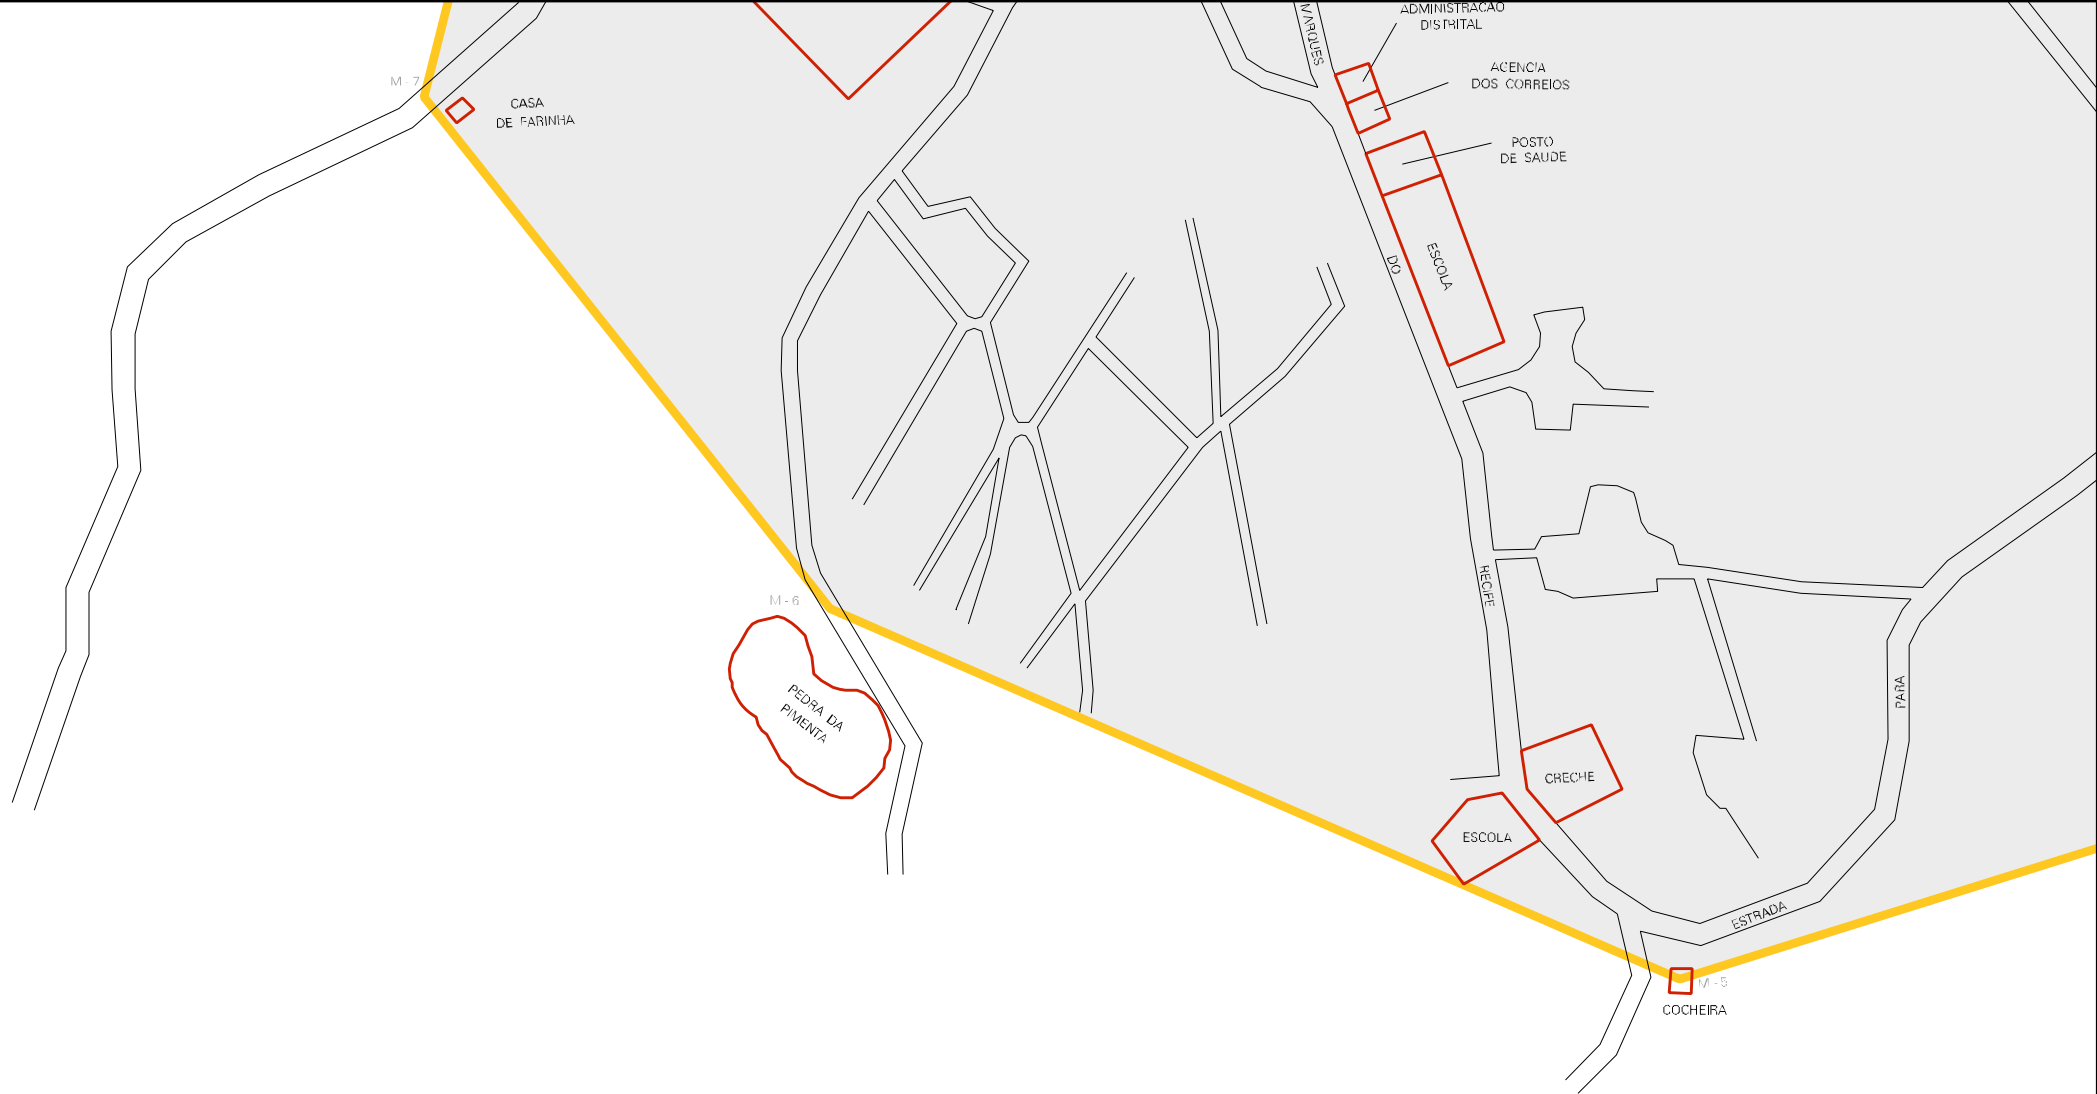

N - 8

CASA DO PADRE

ESTRADA

SEM

DENOMINACAO

CAMINHO STY DENOMINACAO

RUA ESTRADA NOVA

RUA ALTO DA ALEGRIA

RUA TR. DA ALEGRIA

RUA TIO

COMPESA

PRACA DO MERCADO

RUA

VASCONCELOS

RUA DO COMERCIO

RUA DO CEMITERIO

IGREJA

RUA

CEMITERIO

RUA TR. VASCO

RUA A

ESCADARIA

PRACA DE TILOS

CEMITERIO

26 02902 10 00 0001

ALAGADO

CASA DO SR. ERALDO

M-3

PE-37

PE-37

ESTADO DE PERNAMBUCO  
MAPA DE SETOR URBANO - MSU  
ESCALA: 1 : 3844