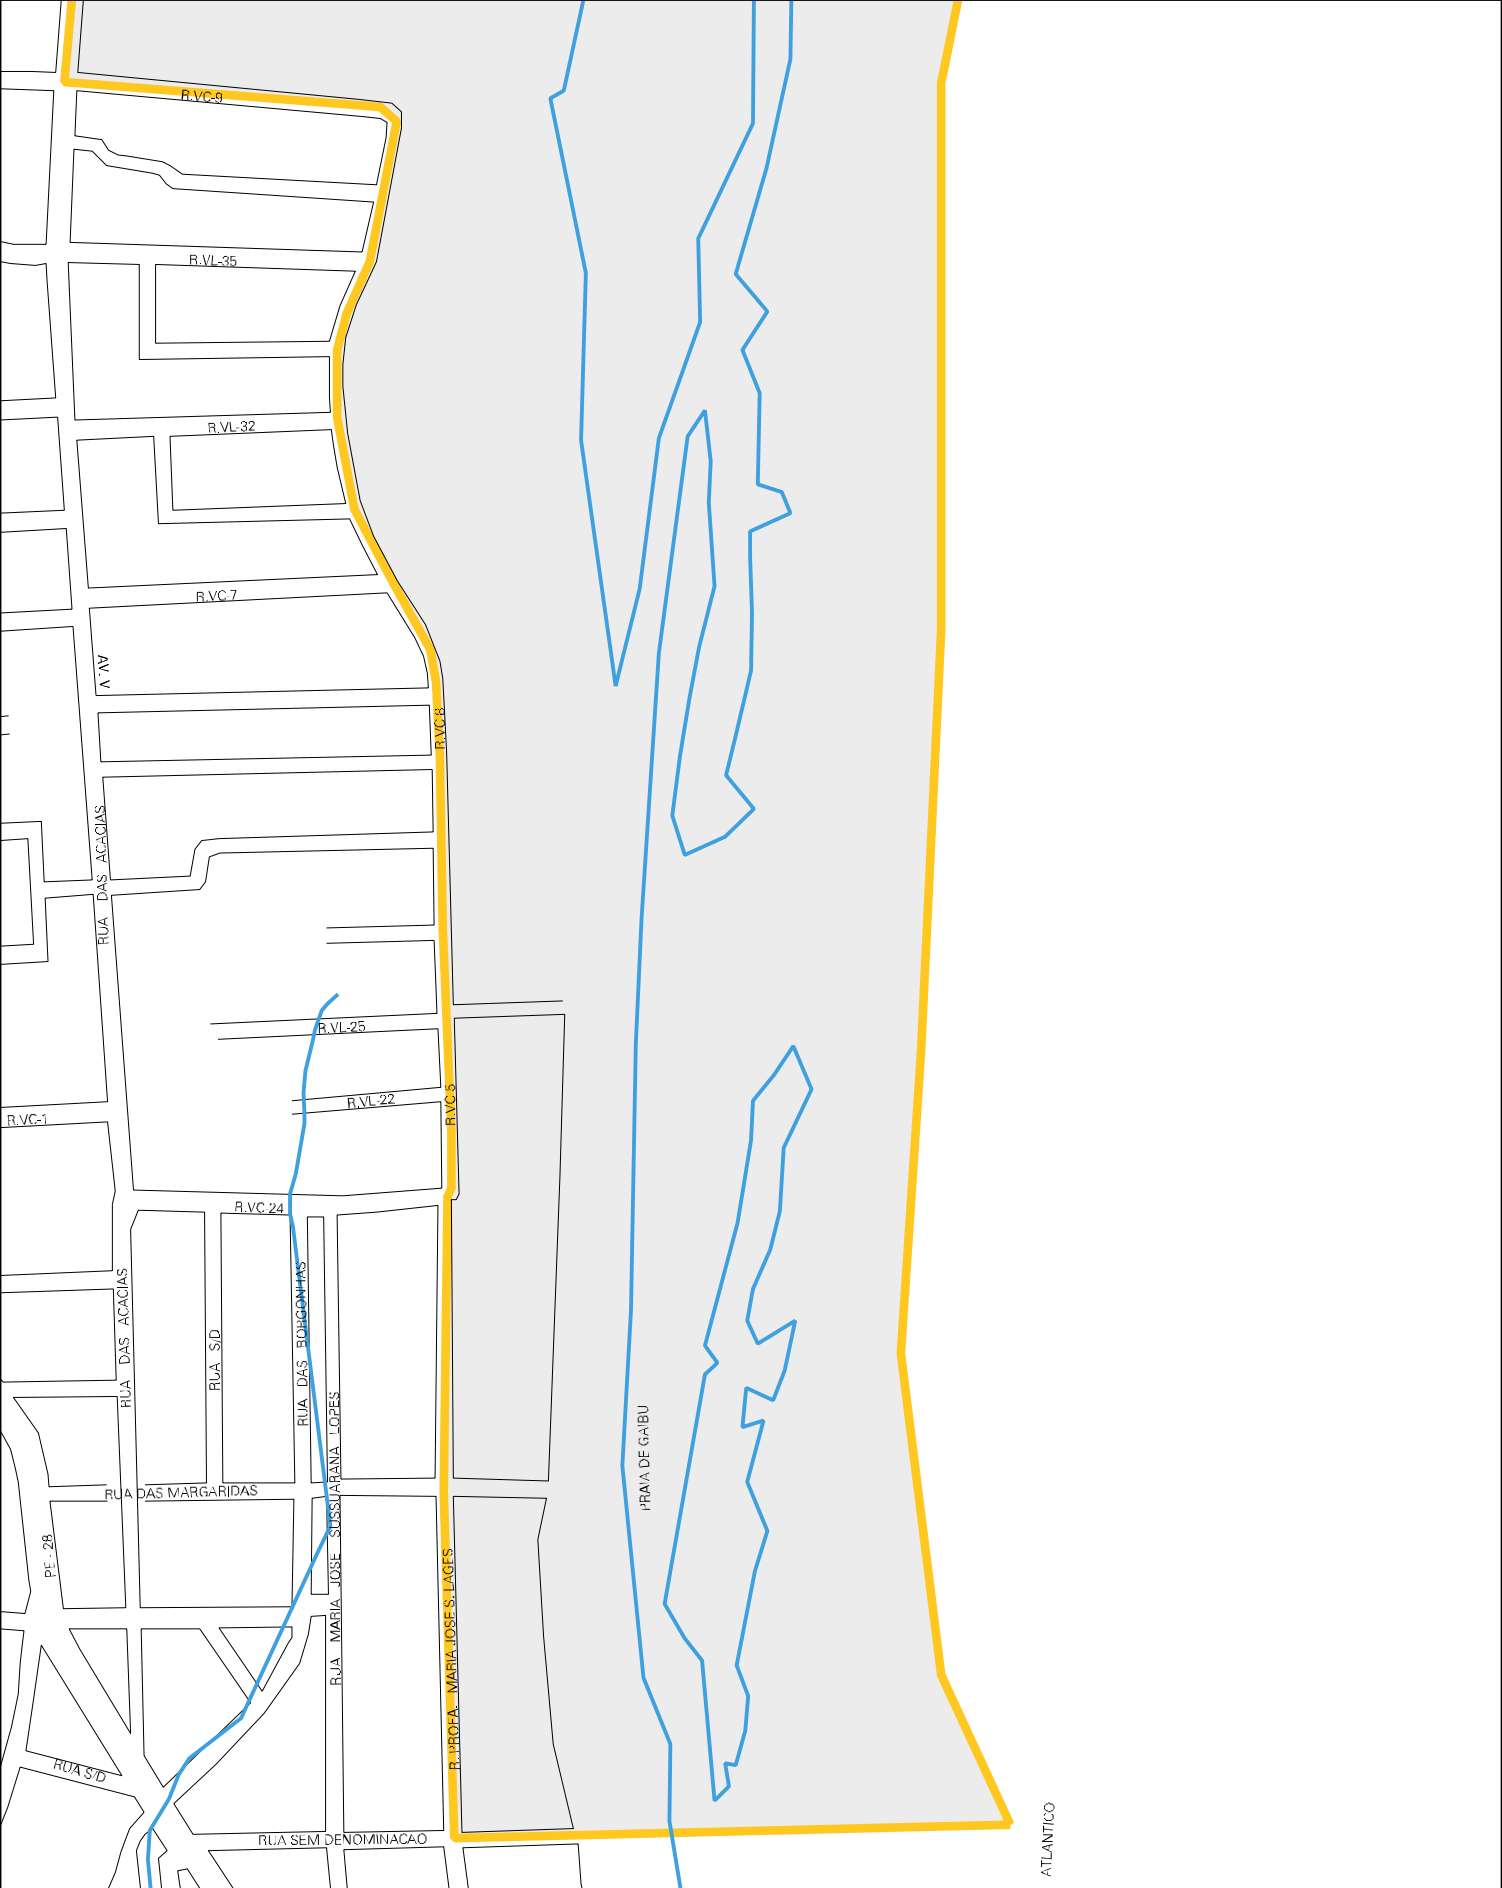

ENTO
FRIDAS

MUNICIPIO: 02902 - CABO DE SANTO AGOSTINHO
DISTRITO: 20 - SANTO AGOSTINHO
SUBDISTRITO: 00
SETOR: 0001 SITUACAO: 10

ESTADO DE PERNAMBUCO
 MAPA DE SETOR URBANO - MSU
 ESCALA: 1 : 5013