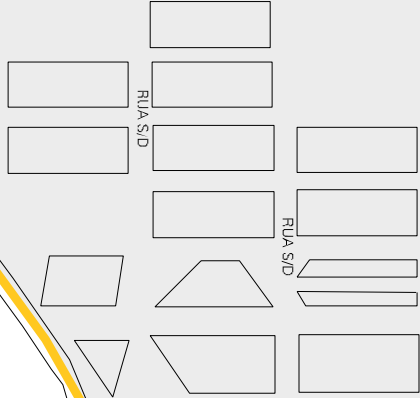

VI - 3
1644907
3081330

ESTRADA PARA FAZENDA
BARRA DO SERPENTE

FAZENDA
ESCALVINO

SITIO LAGOA DOS PINTOS

RUA SEM DENOMINACAO

ALTO DO BONITINHO

RUA PROJETADA 1

RUA PROJETADA 2

RUA PROJETADA 3

RUA PROJETADA 4