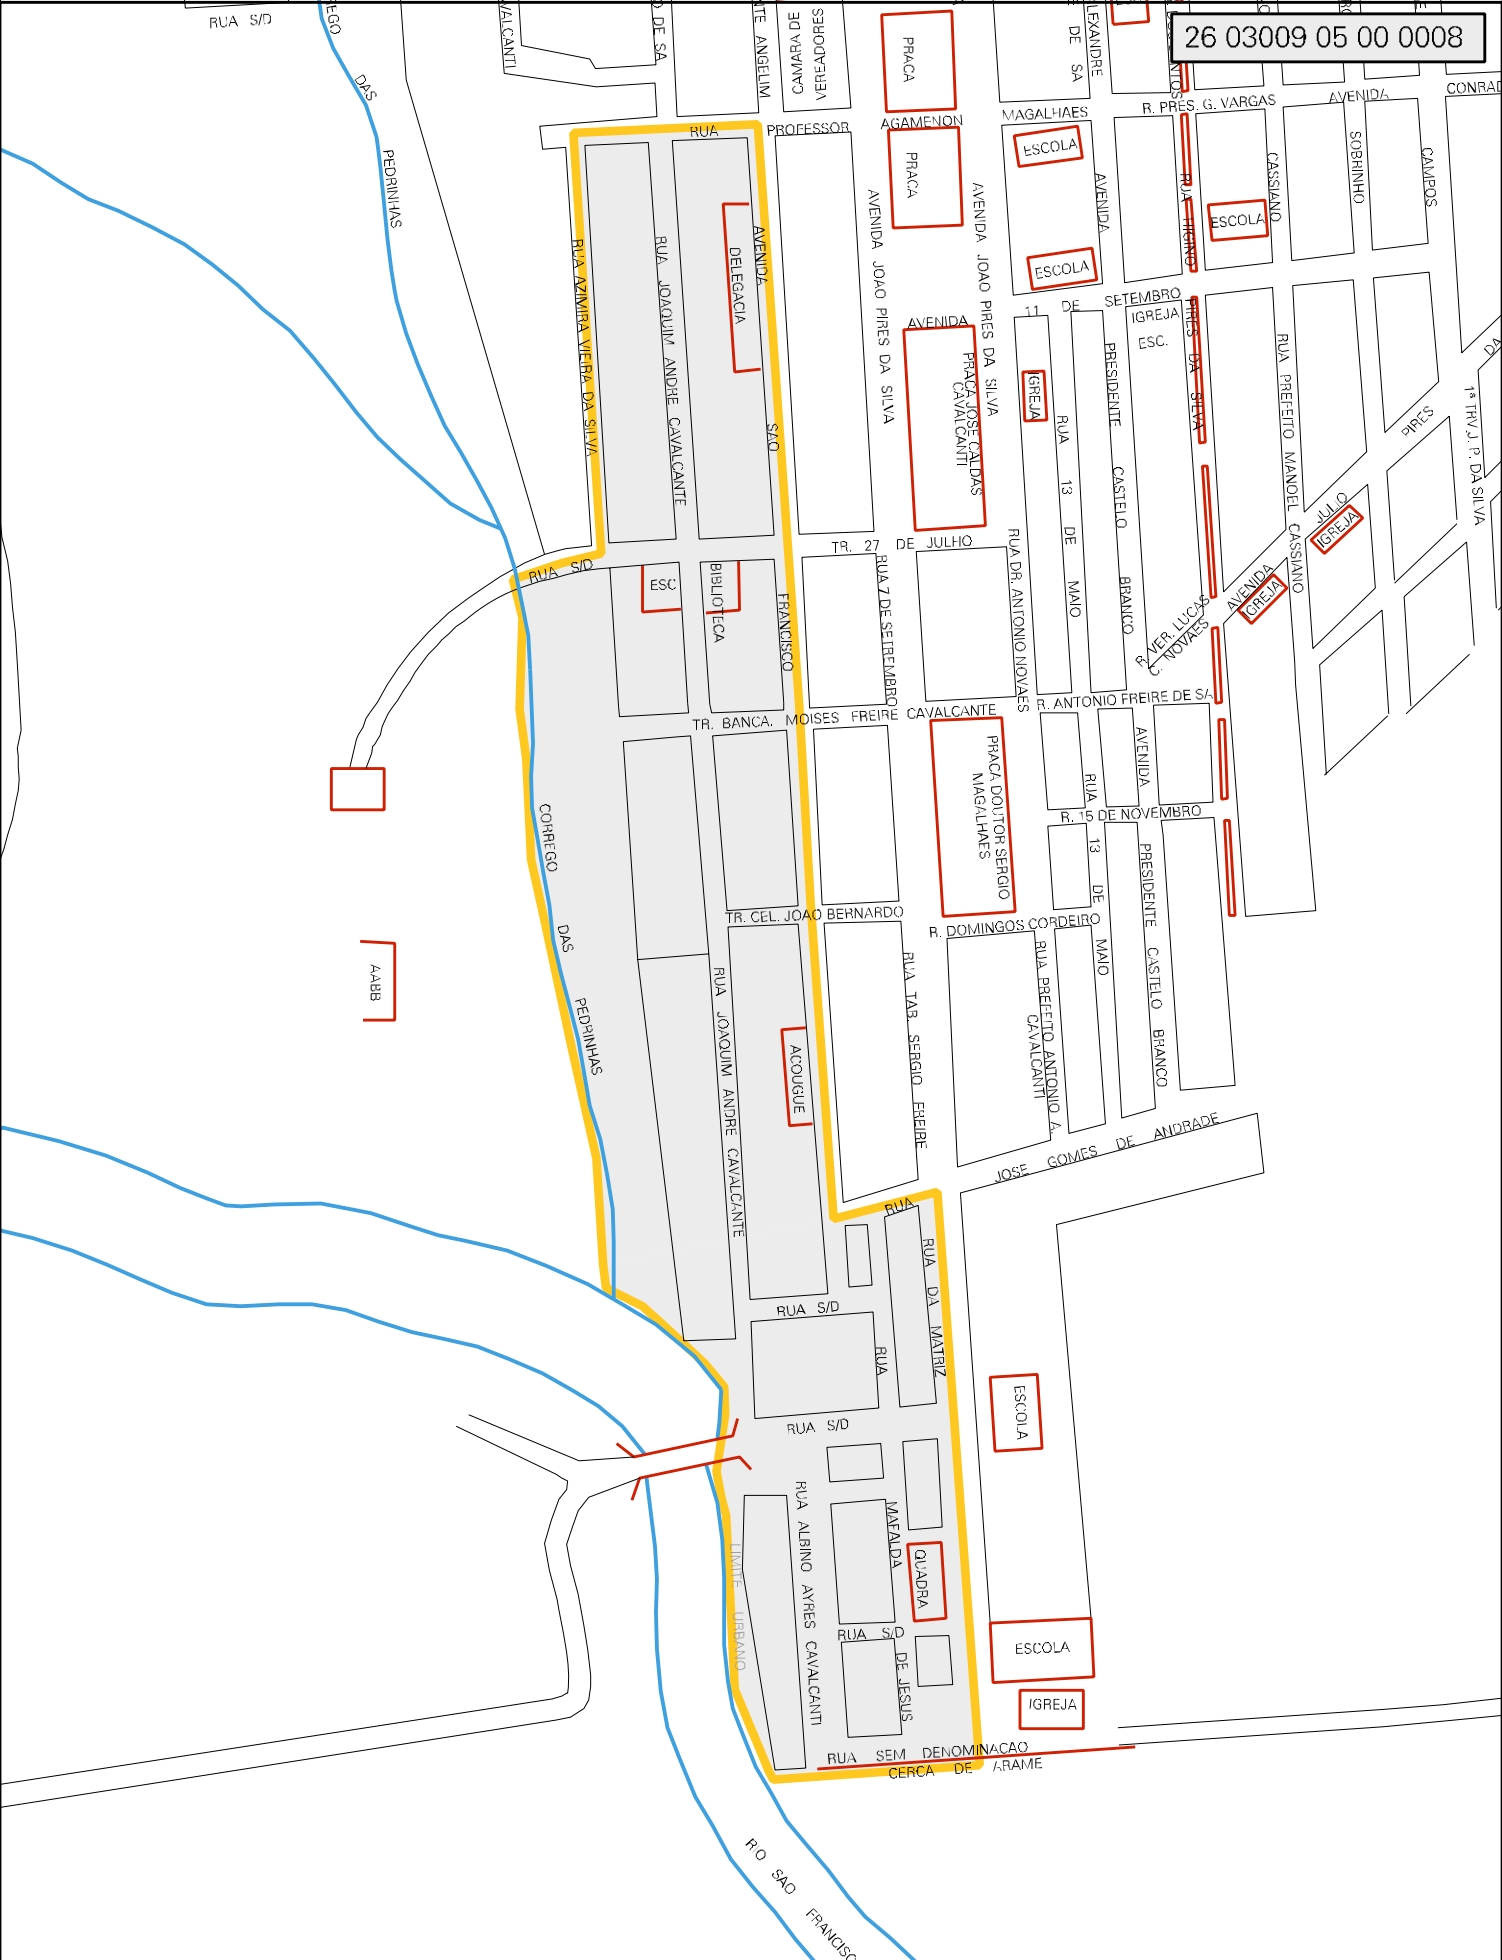

26 03009 05 00 0008

MUNICIPIO: 03009 - CABROBÓ
 DISTRITO: 05 - CABROBÓ
 SUBDISTRITO: 00
 SETOR: 0008 SITUACAO: 10

ESTADO DE PERNAMBUCO
 MAPA DE SETOR URBANO - MSU
 ESCALA: 1 : 4870