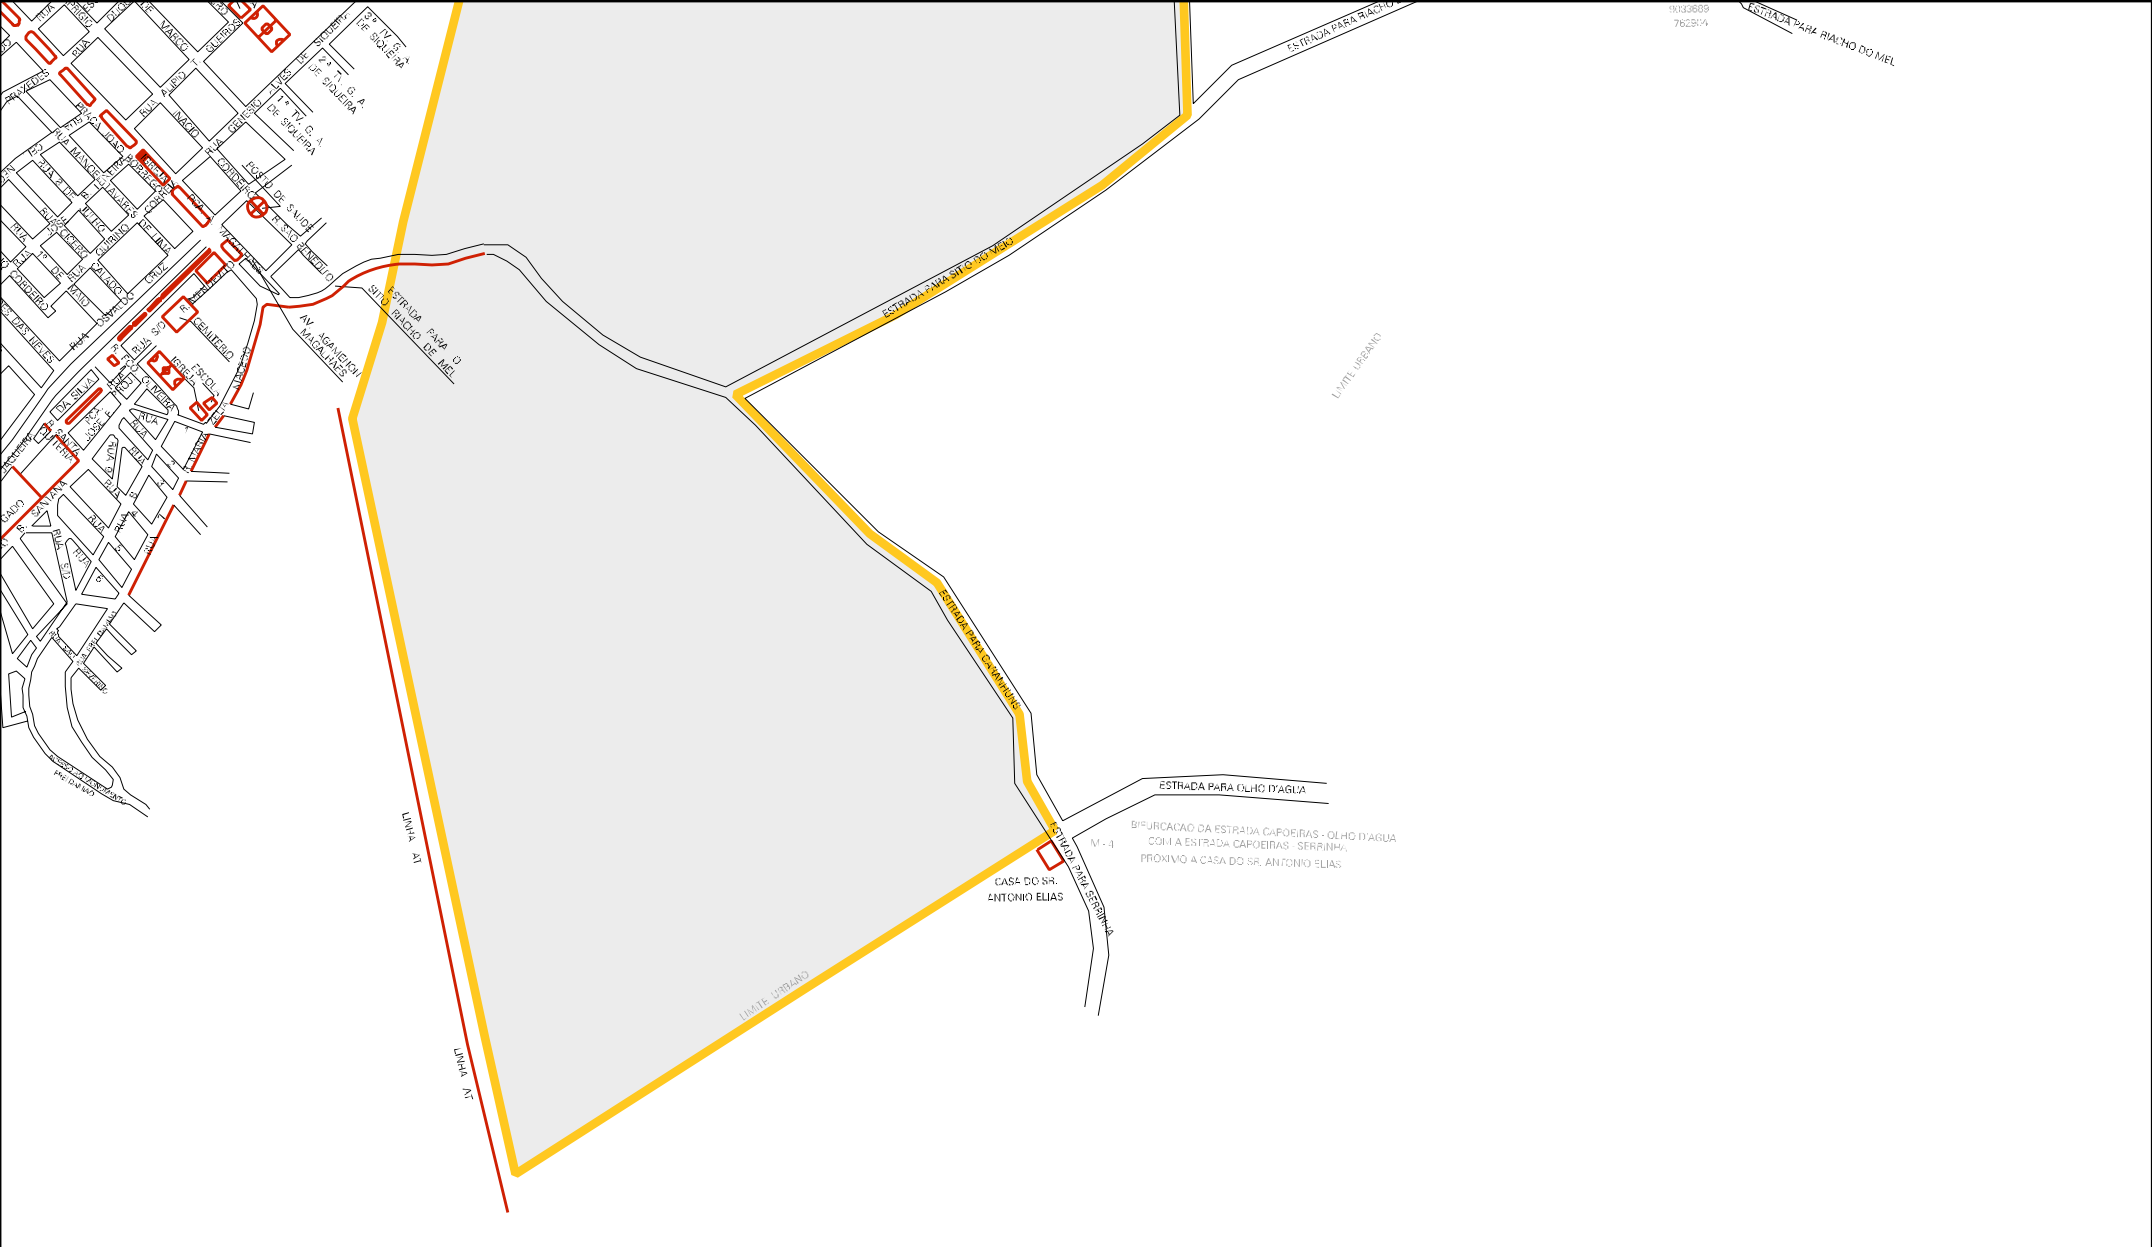

9036286  
761554

BIFURCAÇÃO D- ESTRADA CAPOEIRAS - SÃO BENTO  
COM F- ESTRADA CAPOEIRAS - LUCIALMO

M-1

9036127  
763547

ESTRADA CAPOEIRAS - SERRA

ESTRADA CAPOEIRAS - SERRA

RIACHO S/D

RIACHO S/D

AGROINDUSTRIA

PROLONG DA RUA  
DANTE DE CAVALS

UNITE URBANO

CASA DE GABRIEL  
BRANCO

ESTRADA CAPOEIRAS - SERRA

RUAS: ROSA, AVANHA, RUA 21, RUA 22, RUA 23, RUA 24, RUA 25, RUA 26, RUA 27, RUA 28, RUA 29, RUA 30, RUA 31, RUA 32, RUA 33, RUA 34, RUA 35, RUA 36, RUA 37, RUA 38, RUA 39, RUA 40, RUA 41, RUA 42, RUA 43, RUA 44, RUA 45, RUA 46, RUA 47, RUA 48, RUA 49, RUA 50, RUA 51, RUA 52, RUA 53, RUA 54, RUA 55, RUA 56, RUA 57, RUA 58, RUA 59, RUA 60, RUA 61, RUA 62, RUA 63, RUA 64, RUA 65, RUA 66, RUA 67, RUA 68, RUA 69, RUA 70, RUA 71, RUA 72, RUA 73, RUA 74, RUA 75, RUA 76, RUA 77, RUA 78, RUA 79, RUA 80, RUA 81, RUA 82, RUA 83, RUA 84, RUA 85, RUA 86, RUA 87, RUA 88, RUA 89, RUA 90, RUA 91, RUA 92, RUA 93, RUA 94, RUA 95, RUA 96, RUA 97, RUA 98, RUA 99, RUA 100

9133809  
762514

ESTRADA PARA RIACHO DO MEL

ESTRADA PARA RIACHO

ESTRADA PARA SITIO DO VIQUE

LIMITE URBANO

ESTRADA PARA CAPOEIRAS

ESTRADA PARA OLHO ITAGUA

BIFURCACAO DA ESTRADA CAPOEIRAS - OLHO ITAGUA  
COM A ENTRADA CAPOEIRAS - SERRINHA,  
PROXIMO A CASA DO SR. ANTONIO ELIAS.

CASA DO SR.  
ANTONIO ELIAS

ESTRADA PARA SERRINHA

LIMITE URBANO

LIMITE RURAL

MUNICIPIO: 03801 - CAPOEIRAS  
 DISTRITO: 05 - CAPOEIRAS  
 SUBDISTRITO: 00  
 SETOR: 0006 SITUACAO: 10

ESTADO DE PERNAMBUCO  
 MAPA DE SETOR URBANO - MSU  
 ESCALA: 1 : 9690